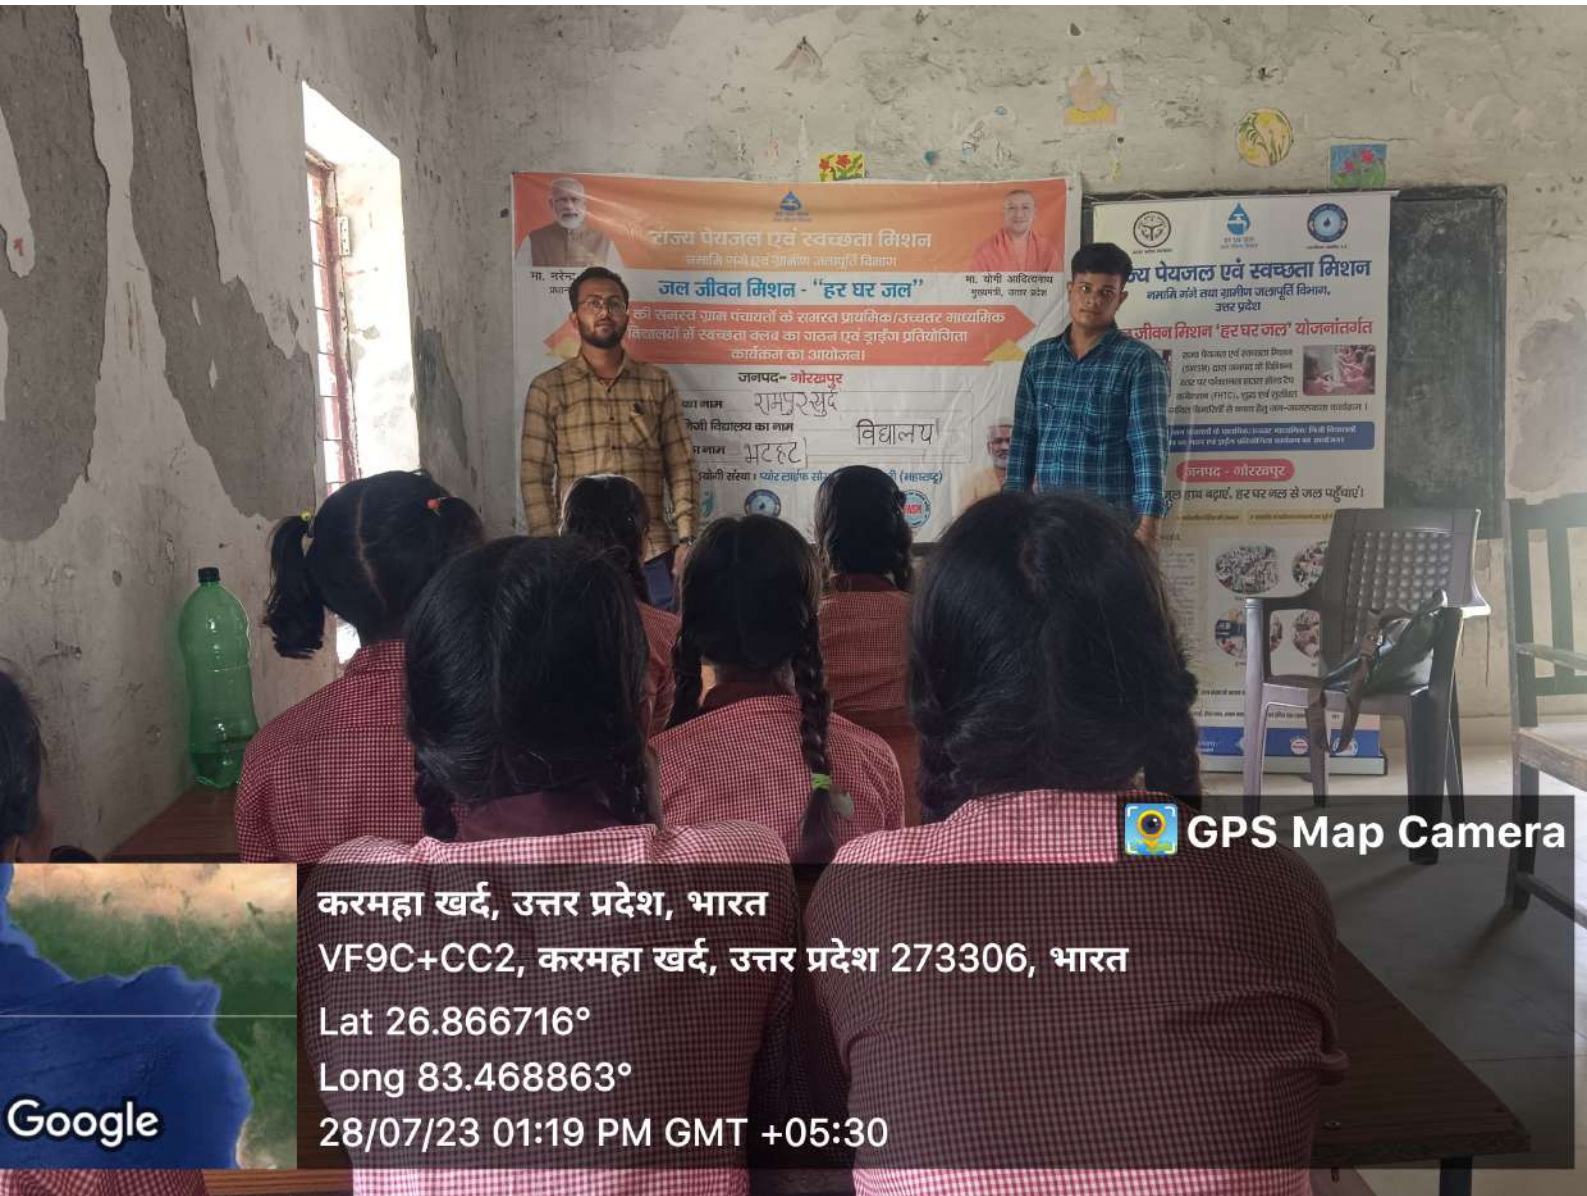

GPS Map Camera

करमहा खर्द, उत्तर प्रदेश, भारत

VF9C+CC2, करमहा खर्द, उत्तर प्रदेश 273306, भारत

Lat 26.866716°

Long 83.468863°

28/07/23 01:19 PM GMT +05:30

Google