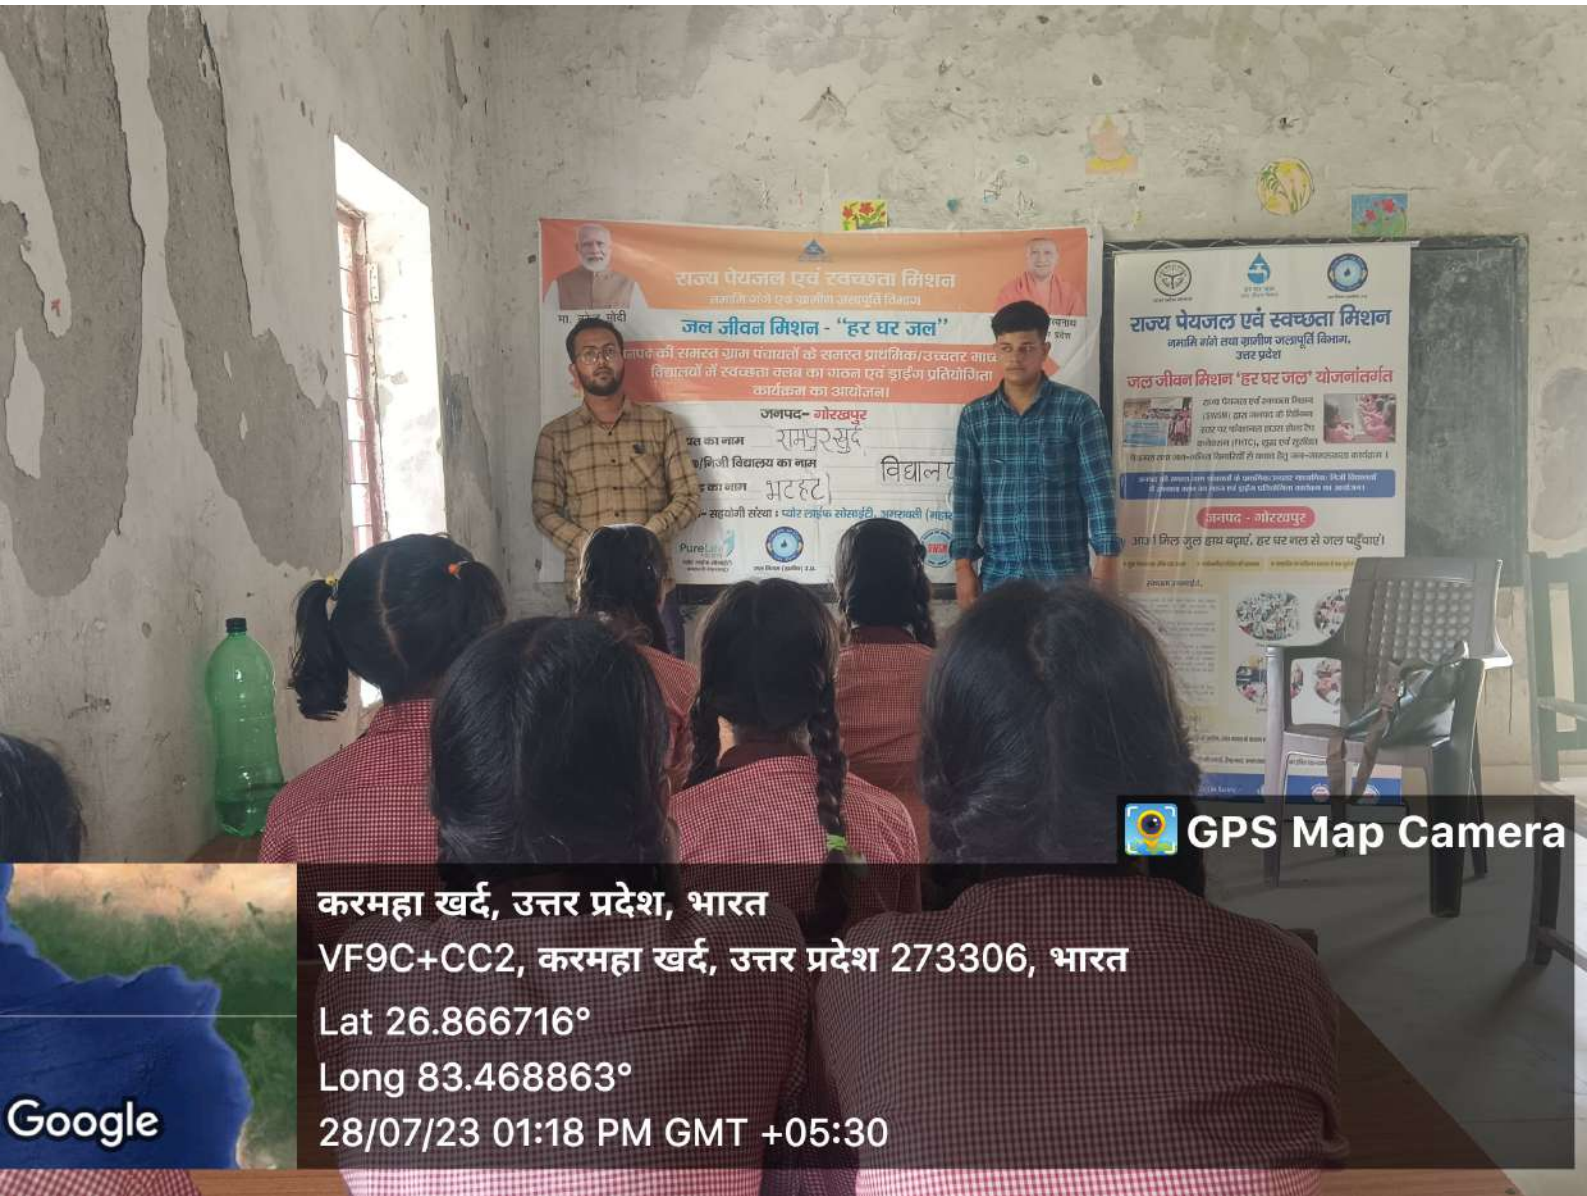

GPS Map Camera

करमहा खर्द, उत्तर प्रदेश, भारत
VF9C+CC2, करमहा खर्द, उत्तर प्रदेश 273306, भारत
Lat 26.866716°
Long 83.468863°
28/07/23 01:18 PM GMT +05:30

Google