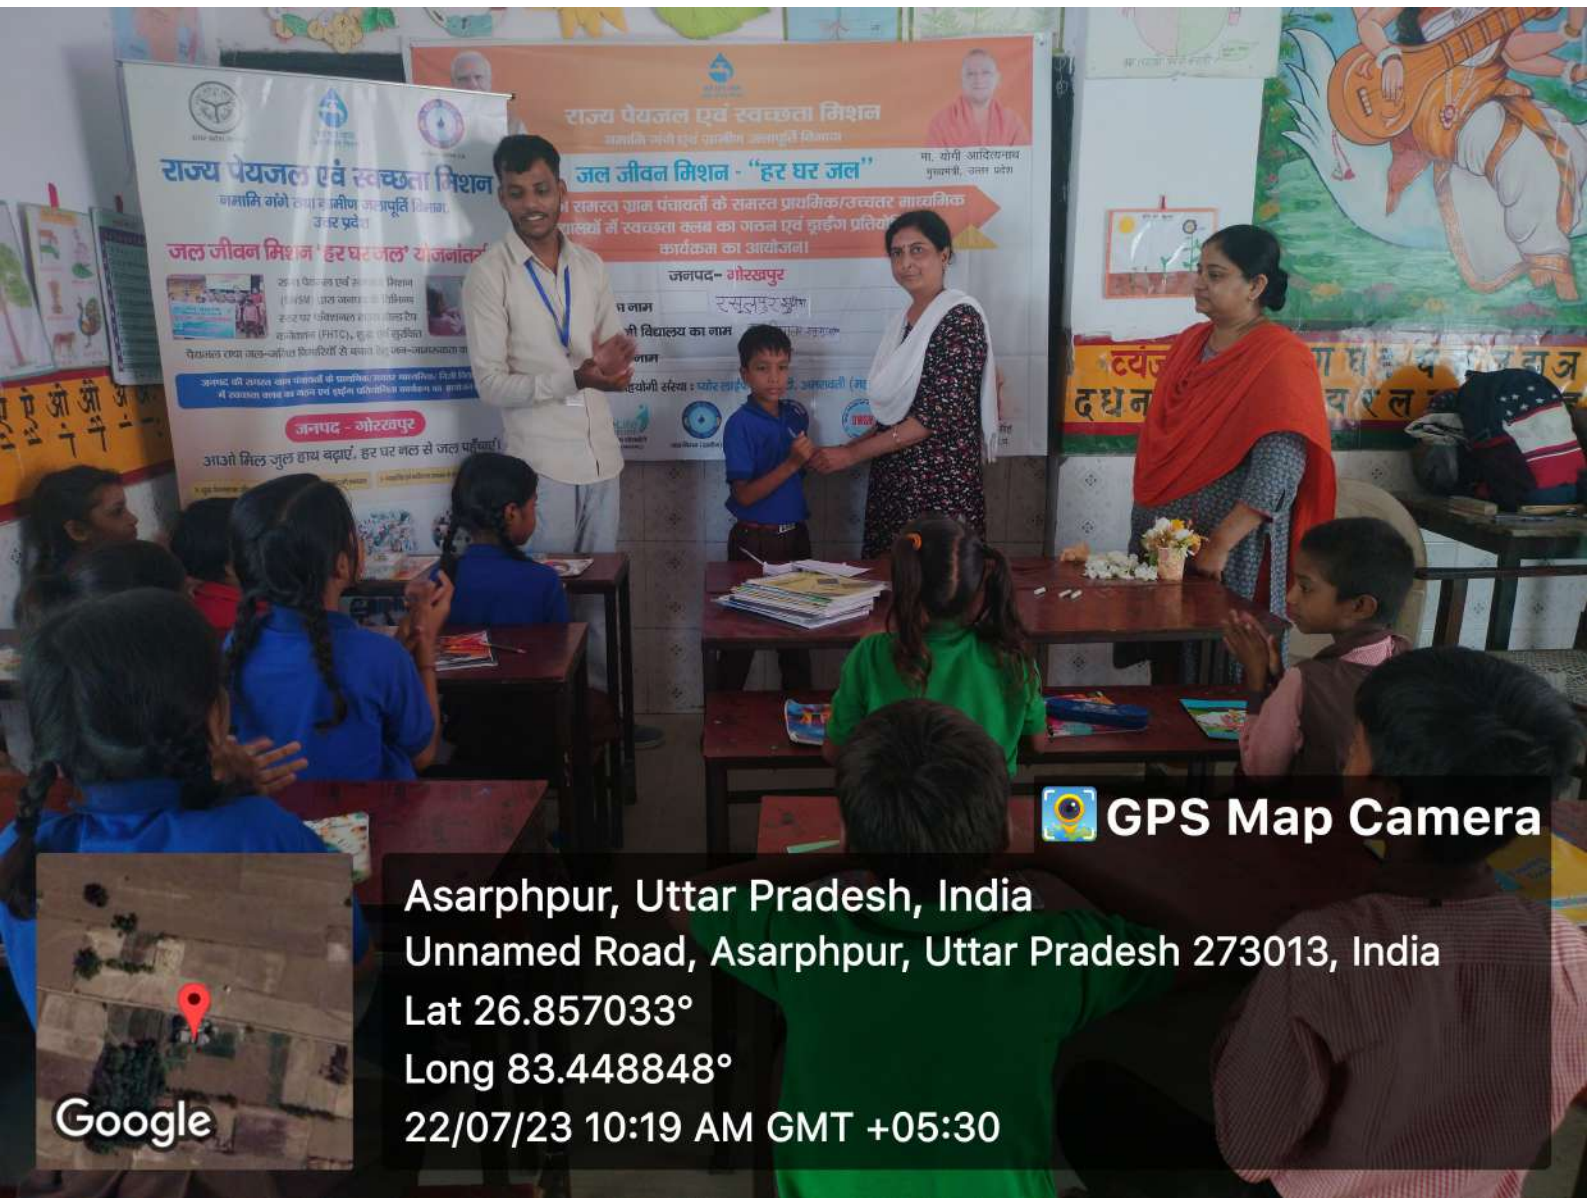

GPS Map Camera

Asarphur, Uttar Pradesh, India

Unnamed Road, Asarphur, Uttar Pradesh 273013, India

Lat 26.857033°

Long 83.448848°

22/07/23 10:19 AM GMT +05:30