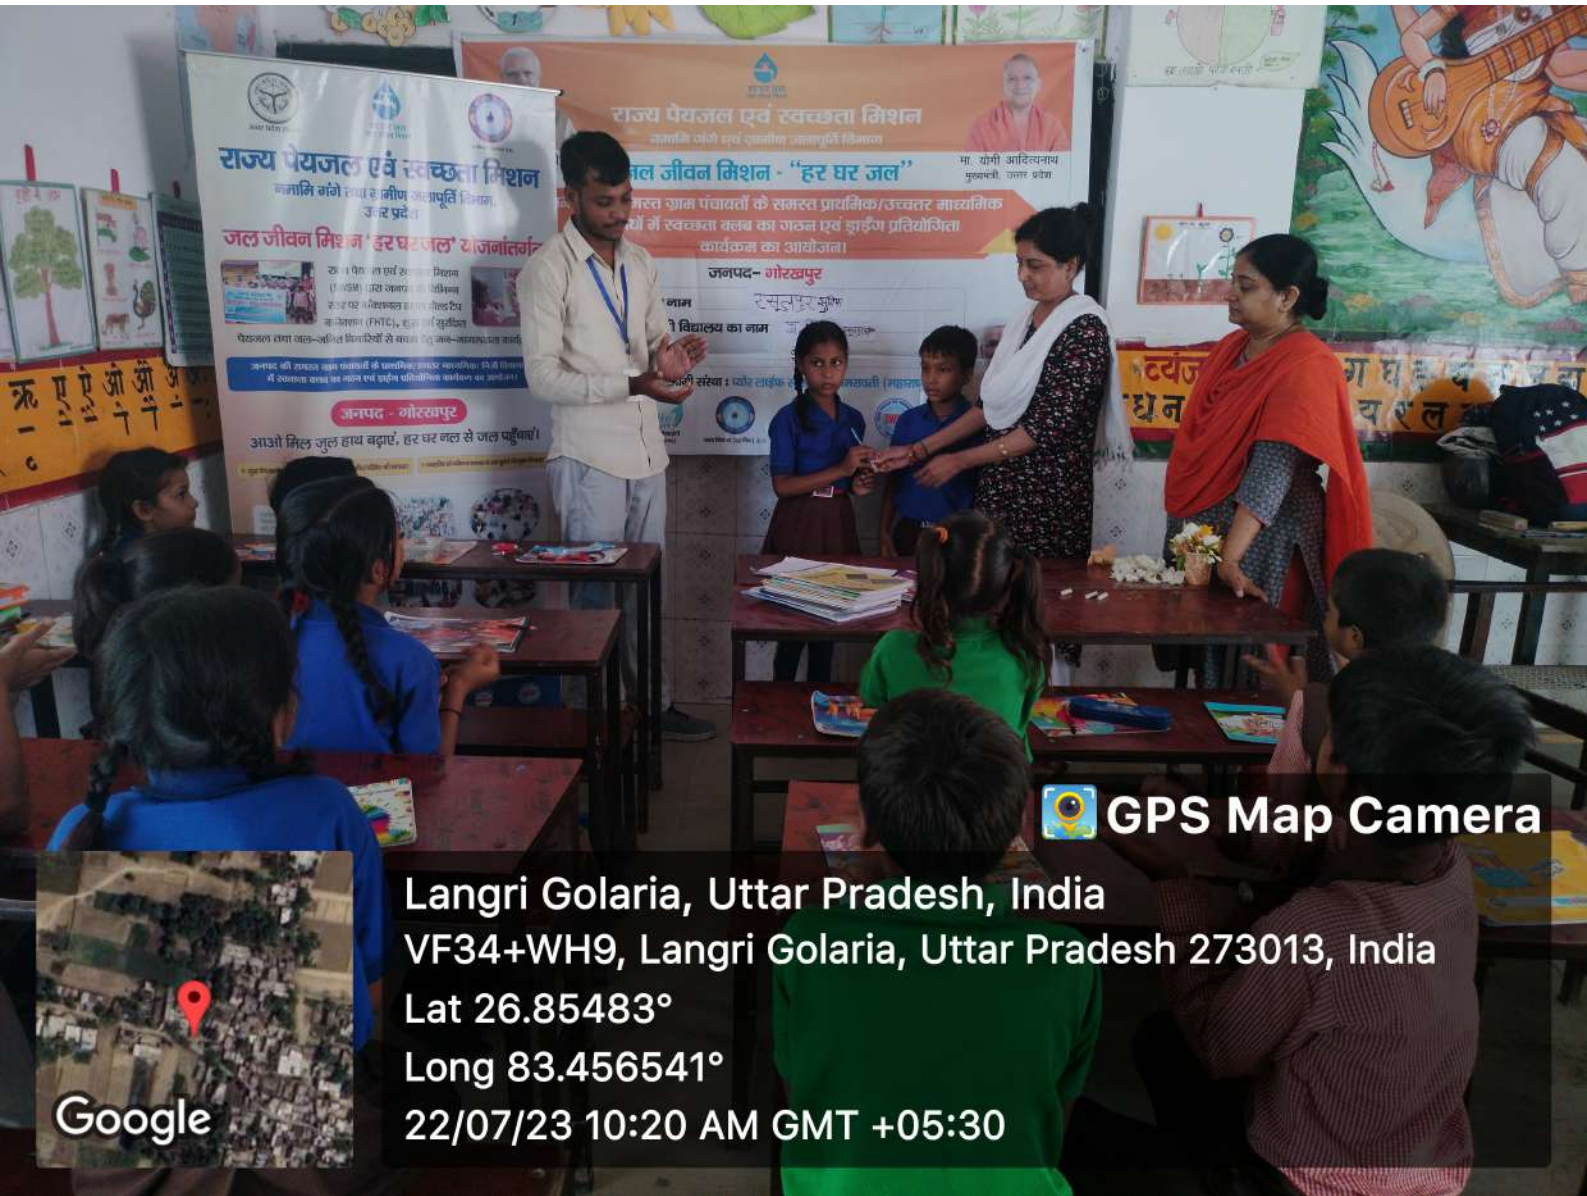

राज्य पेयजल एवं स्वच्छता मिशन
नमामि गाँवों तथा कृषि क्षेत्रों में स्वच्छता मिशन
उत्तर प्रदेश

जल जीवन मिशन 'हर घर जल' योजना

राज्य पेयजल एवं स्वच्छता मिशन (RWSM) द्वारा जनपद की विभिन्न क्षेत्रों में स्वच्छता क्लब का गठन एवं शौचार्थ प्रतियोगिता कार्यक्रम का आयोजन।

जनपद - गोरखपुर

नाम - रसूलपुर

विद्यालय का नाम -

पता -

जिला - गोरखपुर

आओ मिल जुल हाथ बढ़ाएं, हर घर जल से जल पहुँचाएं!

राज्य पेयजल एवं स्वच्छता मिशन
नमामि गाँवों तथा कृषि क्षेत्रों में स्वच्छता मिशन
उत्तर प्रदेश

जल जीवन मिशन - "हर घर जल"

राज्य पेयजल एवं स्वच्छता मिशन (RWSM) द्वारा जनपद की विभिन्न क्षेत्रों में स्वच्छता क्लब का गठन एवं शौचार्थ प्रतियोगिता कार्यक्रम का आयोजन।

जनपद - गोरखपुर

नाम - रसूलपुर

विद्यालय का नाम -

पता -

जिला - गोरखपुर

आओ मिल जुल हाथ बढ़ाएं, हर घर जल से जल पहुँचाएं!

राज्य पेयजल एवं स्वच्छता मिशन
नमामि गाँवों तथा कृषि क्षेत्रों में स्वच्छता मिशन
उत्तर प्रदेश

जल जीवन मिशन - "हर घर जल"

राज्य पेयजल एवं स्वच्छता मिशन (RWSM) द्वारा जनपद की विभिन्न क्षेत्रों में स्वच्छता क्लब का गठन एवं शौचार्थ प्रतियोगिता कार्यक्रम का आयोजन।

जनपद - गोरखपुर

नाम - रसूलपुर

विद्यालय का नाम -

पता -

जिला - गोरखपुर

आओ मिल जुल हाथ बढ़ाएं, हर घर जल से जल पहुँचाएं!

GPS Map Camera

Langri Golaria, Uttar Pradesh, India
VF34+WH9, Langri Golaria, Uttar Pradesh 273013, India
Lat 26.85483°
Long 83.456541°
22/07/23 10:20 AM GMT +05:30