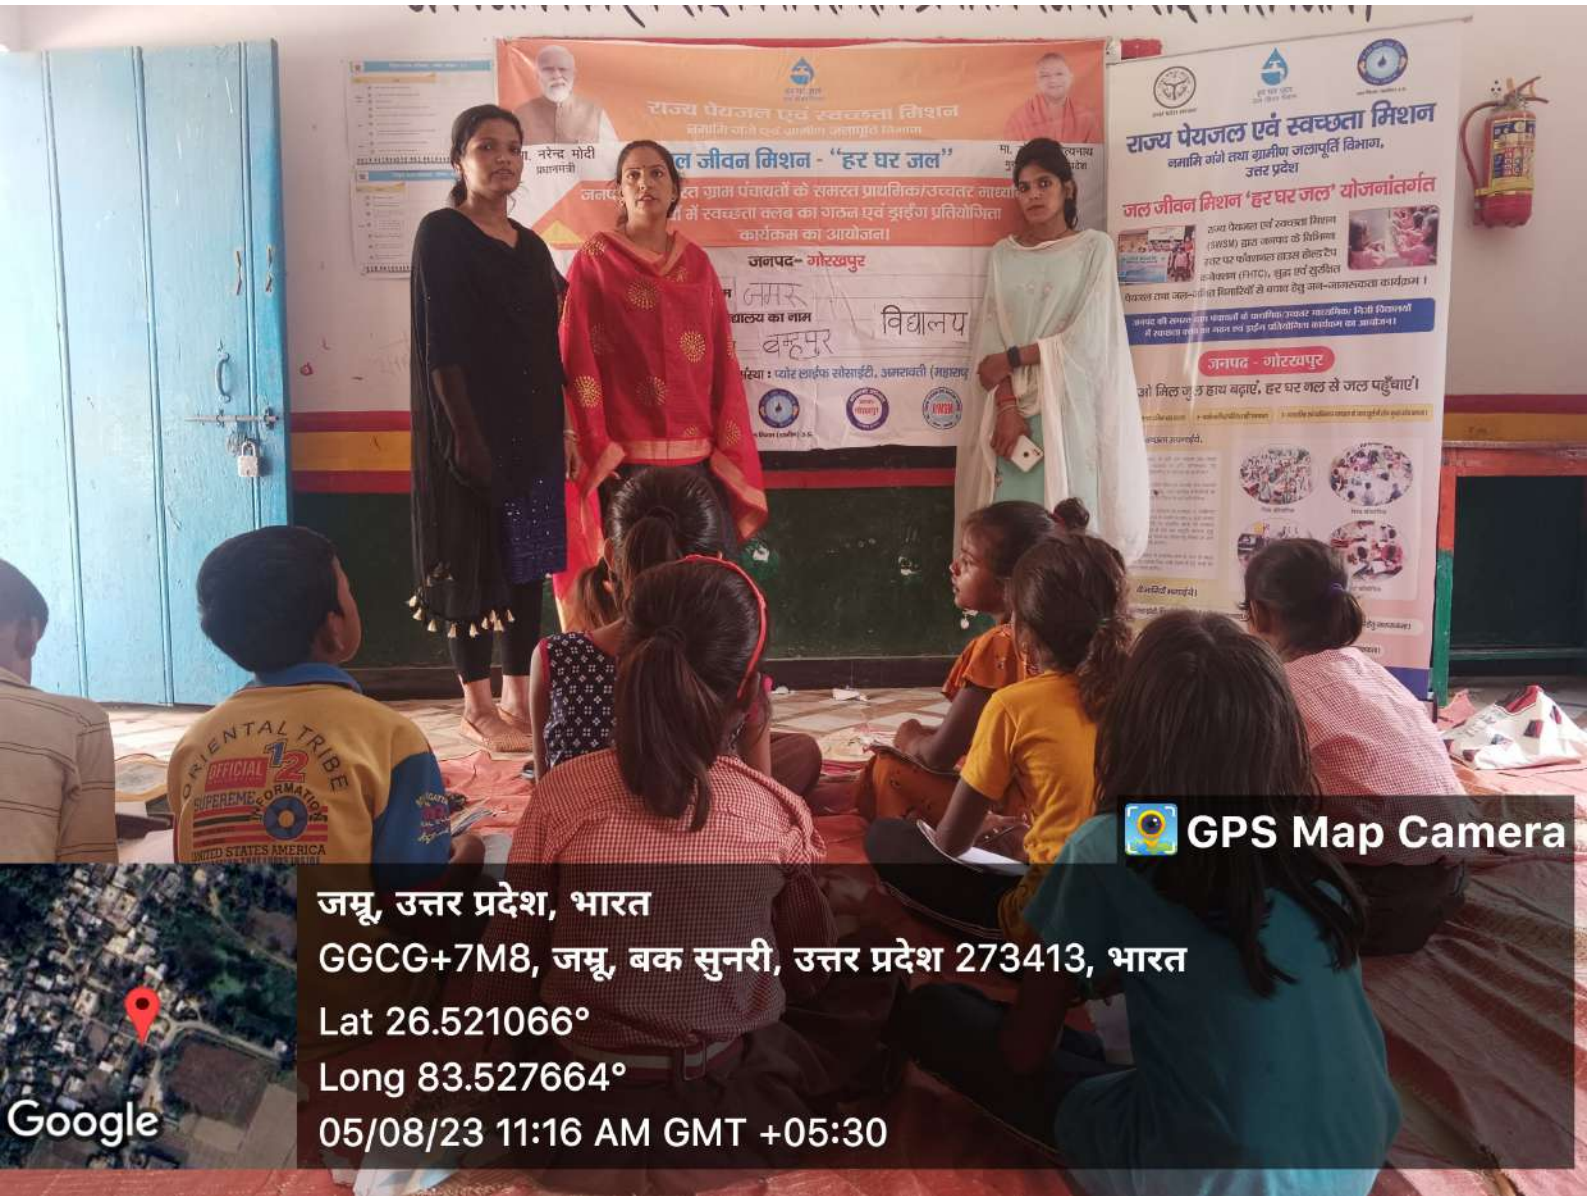

अपन जावनका एकलक्ष्य बनायत बतक प्रयास कर जबतक लक्ष्य मिलन जाय ।

राज्य पेयजल एवं स्वच्छता मिशन  
 नमामि गंगे तथा ग्रामीण जलापूर्ति विभाग,  
 उत्तर प्रदेश

जल जीवन मिशन - "हर घर जल"

जनपद - गोरखपुर

विद्यालय का नाम  
 बकसुनी

राज्य पेयजल एवं स्वच्छता मिशन  
 नमामि गंगे तथा ग्रामीण जलापूर्ति विभाग,  
 उत्तर प्रदेश

जल जीवन मिशन 'हर घर जल' योजनांतर्गत

जनपद - गोरखपुर

जो मिल जुग हाथ बढ़ाए, हर घर जल से जल पहुँचाए।

GPS Map Camera

जमू, उत्तर प्रदेश, भारत  
 GGCG+7M8, जमू, बक सुनरी, उत्तर प्रदेश 273413, भारत  
 Lat 26.521066°  
 Long 83.527664°  
 05/08/23 11:16 AM GMT +05:30