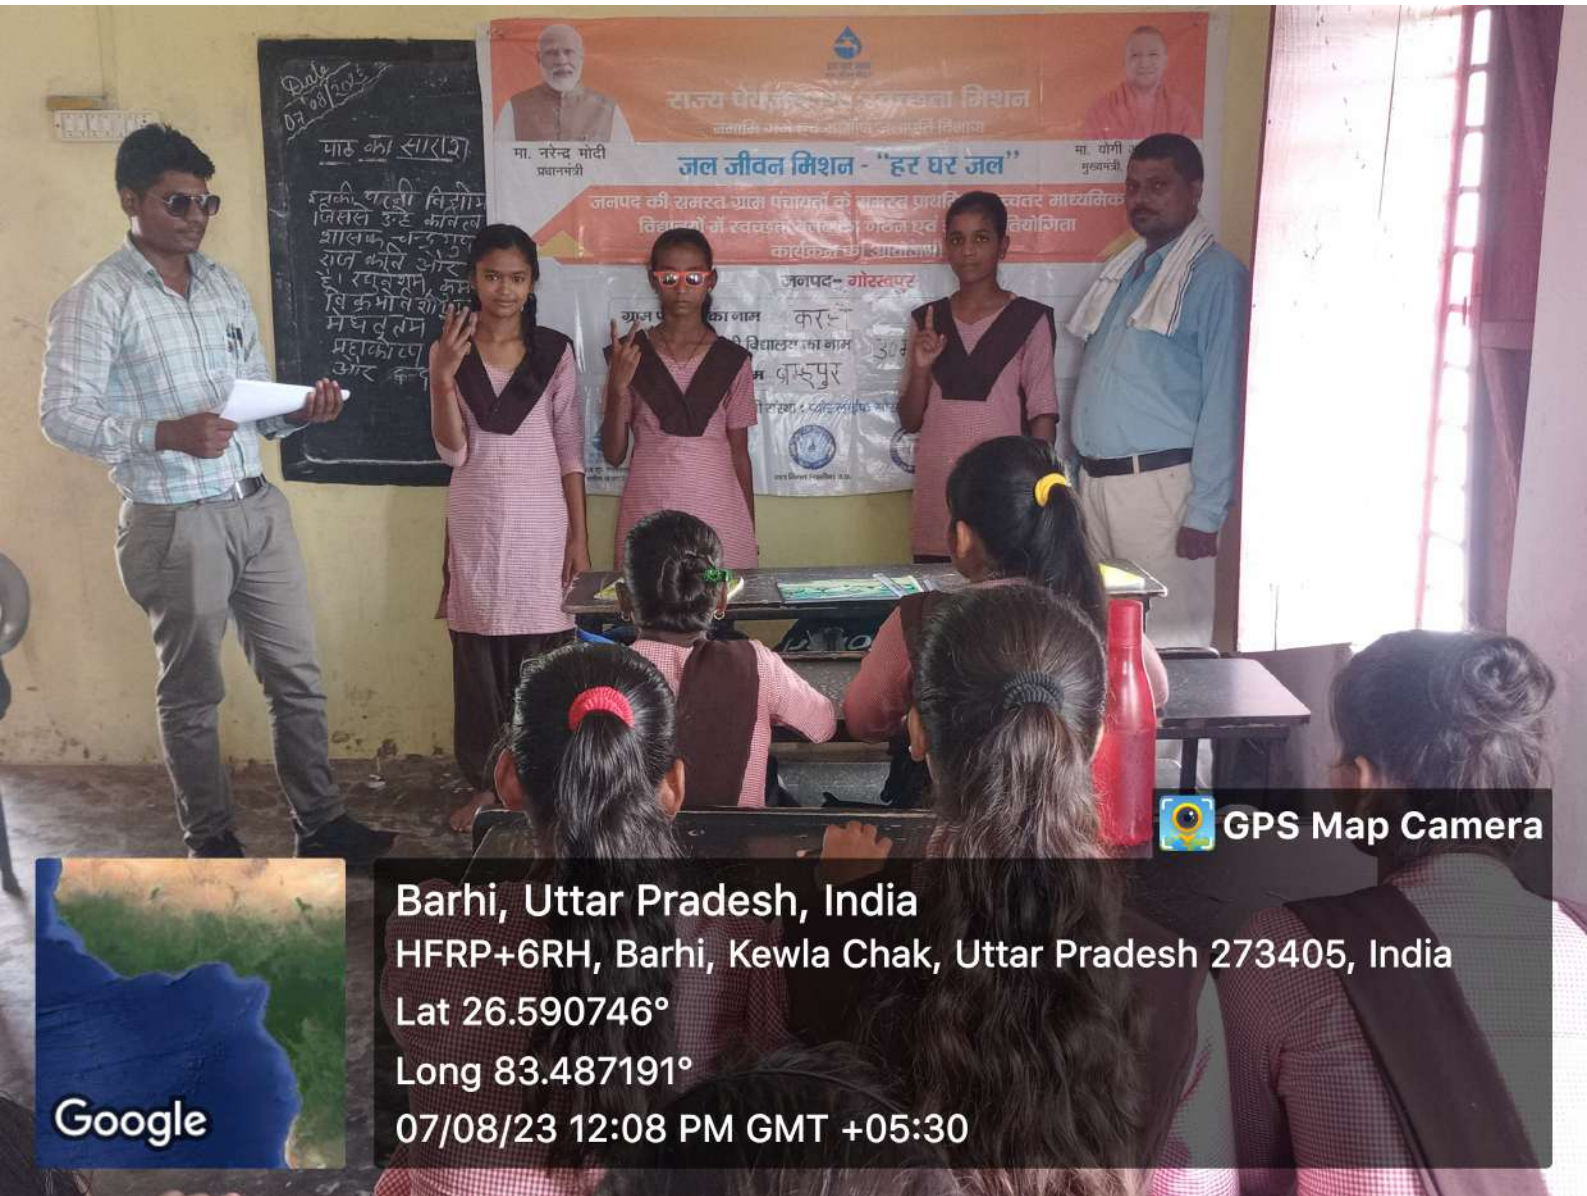

GPS Map Camera

Barhi, Uttar Pradesh, India
HFRP+6RH, Barhi, Kewla Chak, Uttar Pradesh 273405, India
Lat 26.590746°
Long 83.487191°
07/08/23 12:08 PM GMT +05:30