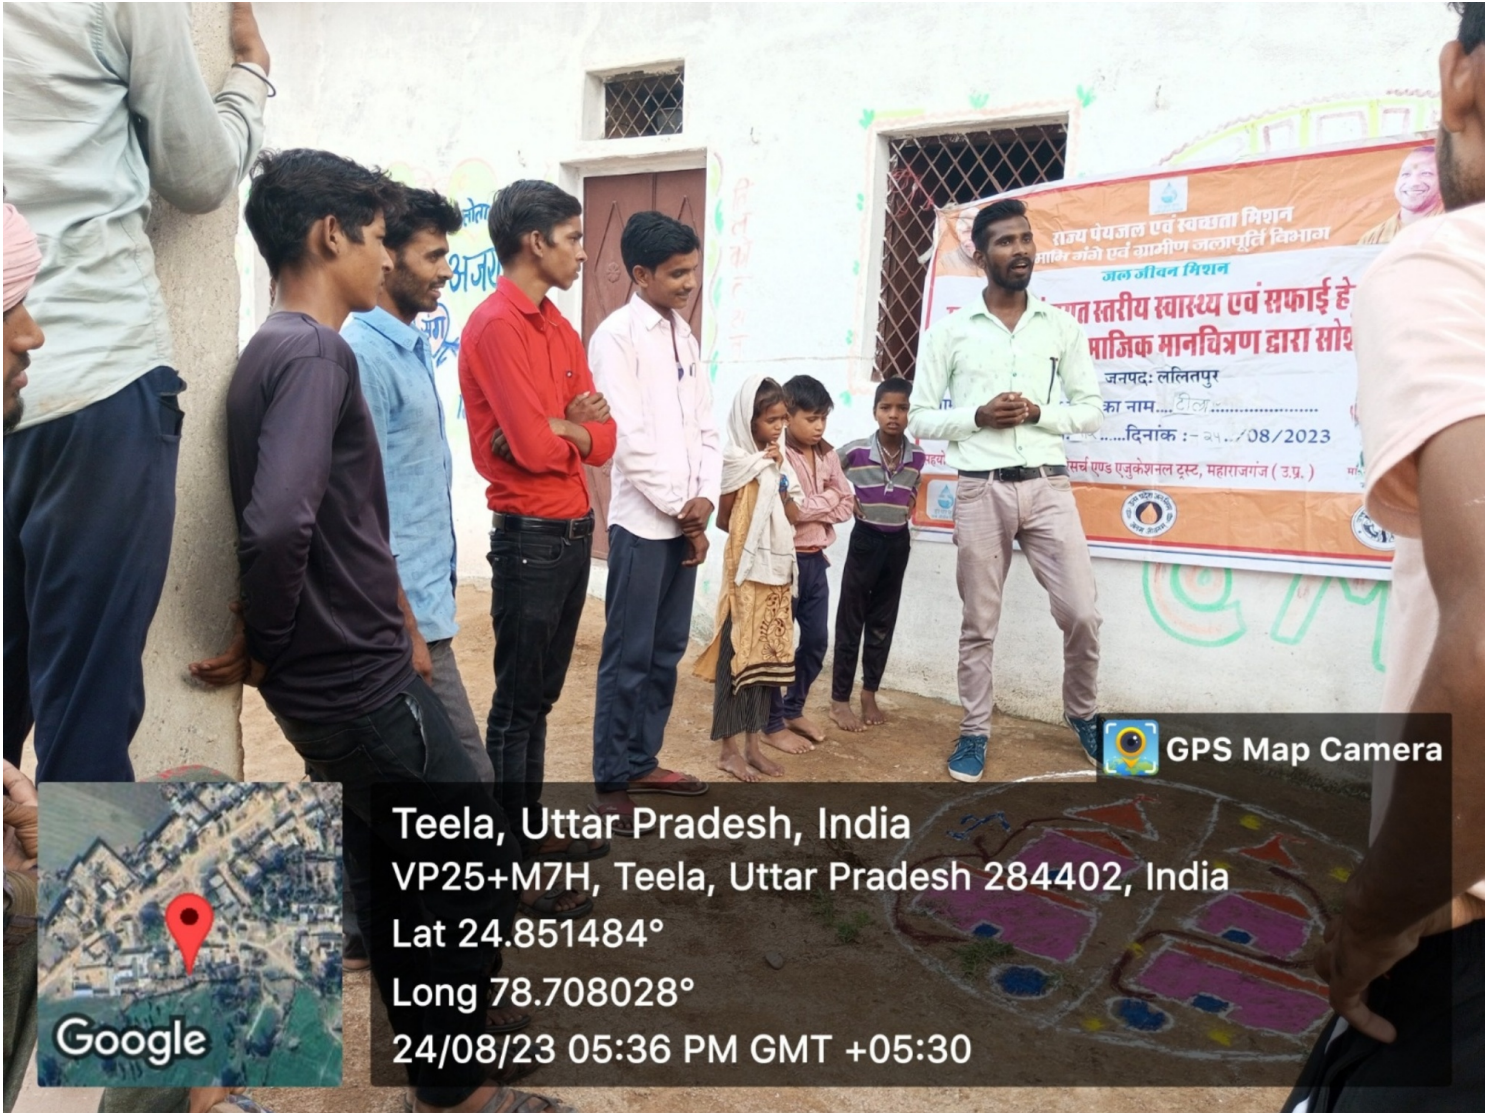

राज्य पेयजल सुरक्षा मिशन
 नमामि नदी एवं जल सफाई विभाग
 जल सफाई मिशन
 राजस्व ग्राम पंचायत स्तरीय एवं सफाई हेतु विभिन्न
 रंगों के माध्यम से सा... द्वारा सोशल मैपिंग
 ग्राम पंचायत/राजस्व विकास खण्ड का नाम: ... 08/2023
 सहयोगी संस्था: जे.पी. मेमोरियल रिसर्च... हाराजगंज (उ.प्र.)
 पंचायत समिति का नाम: ...

GPS Map Camera

Teela, Uttar Pradesh, India
 VP25+M7H, Teela, Uttar Pradesh 284402, India
 Lat 24.851484°
 Long 78.708028°
 24/08/23 05:36 PM GMT +05:30

राज्य ग्रामीण एवं स्वच्छता मिशन
राजीव गांधी एवं ग्रामीण जलापूर्ति विभाग
जल जीवन मिशन
राज्य स्तरीय स्वास्थ्य एवं सफाई हेतु
सामाजिक मानचित्रण द्वारा सोश
जनपद: ललितपुर
गाँव का नाम: टीला
दिनांक :- 24/08/2023
सर्च एण्ड एनुकेशनल ट्रस्ट, महाराजगंज (उ.प्र.)

GPS Map Camera

Teela, Uttar Pradesh, India
VP25+M7H, Teela, Uttar Pradesh 284402, India
Lat 24.851484°
Long 78.708028°
24/08/23 05:36 PM GMT +05:30

GPS Map Camera

Teela, Uttar Pradesh, India
VP25+M7H, Teela, Uttar Pradesh 284402, India
Lat 24.851484°
Long 78.708028°
24/08/23 05:36 PM GMT +05:30