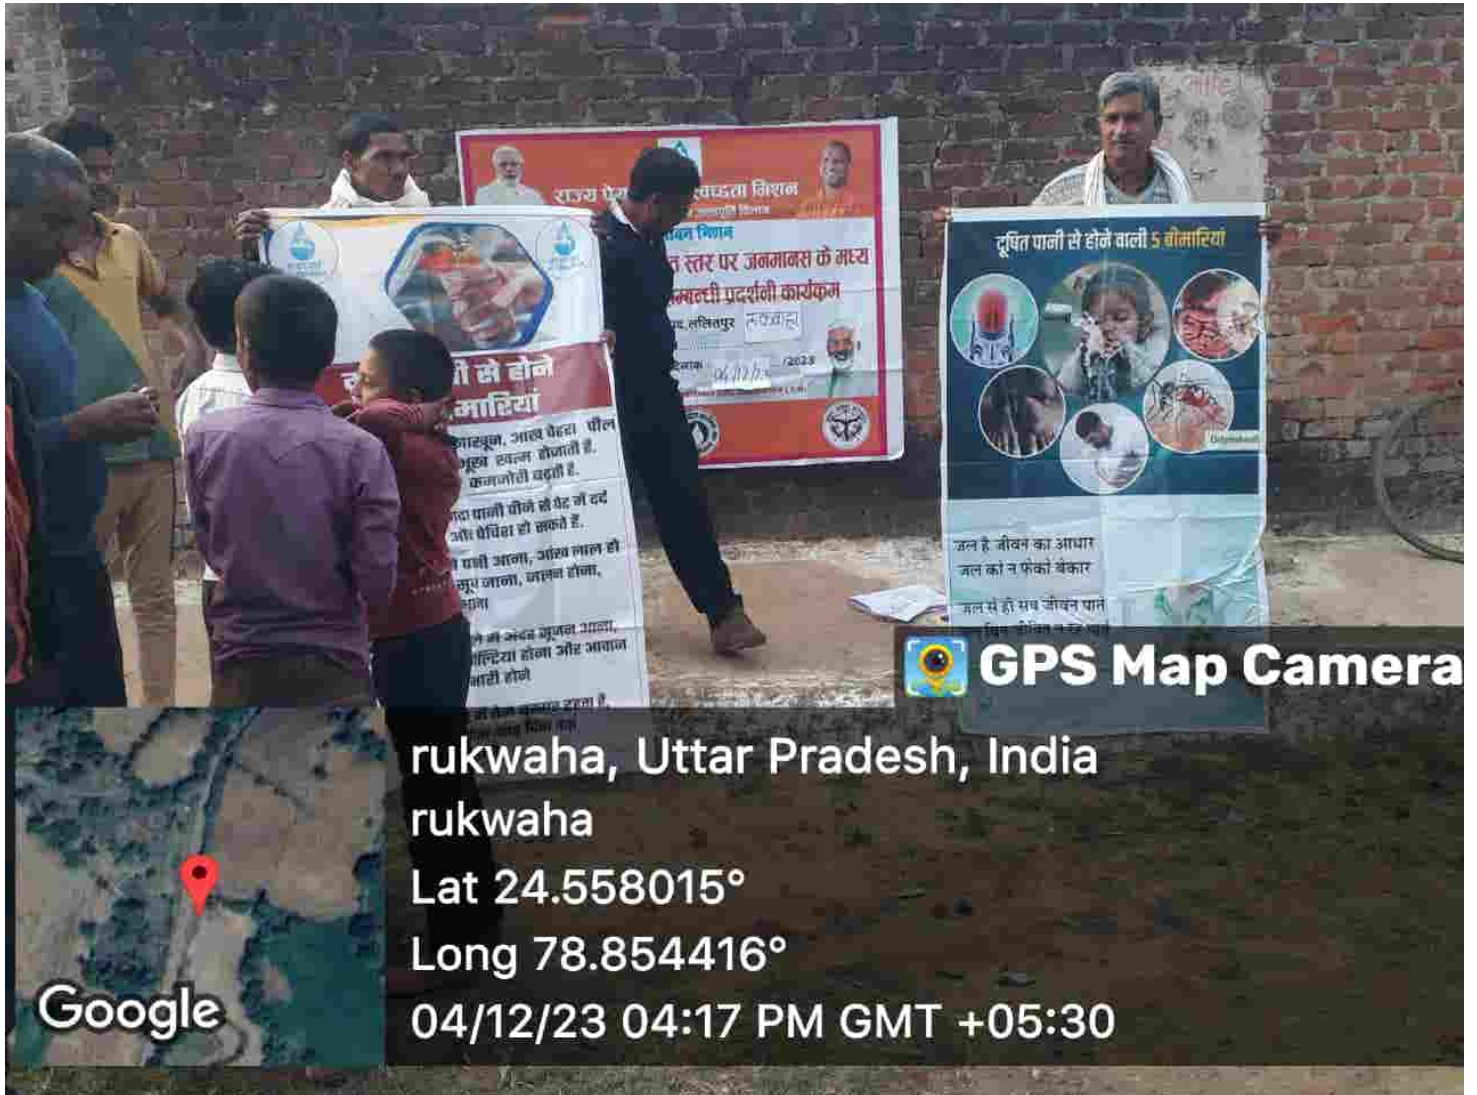

 **GPS Map Camera**

rukwha, Uttar Pradesh, India  
rukwha

Lat 24.558015°

Long 78.854416°

04/12/23 04:17 PM GMT +05:30

राज्य पंचायत समिति  
 सार्वजनिक स्वास्थ्य विभाग  
 जनसंख्या व जनसंख्या प्रदर्शनी कार्यक्रम  
 मधुवा, लखनपुर  
 दिनांक 04/12/23

दूषित पानी से होने वाली 5 बीमारियां  
 मच्छर, आलू, पौल  
 मच्छर, आलू, पौल  
 मच्छर, आलू, पौल  
 मच्छर, आलू, पौल

दूषित पानी से होने वाली 5 बीमारियां  
 जल है जीवन का आधार  
 जल को न फेंको बेकार  
 जल से ही सब जीवन पाने

rukwha

Lat 24.558015°

Long 78.854416°

04/12/23 04:17 PM GMT +05:30

Google

**दूषित पानी से होने वाली बीमारियाँ**

- **टीबेडिया:** इस बीमारी में नादबुल, आँसू पेटका पील भूत लगता है, कृष्ण रक्तल होजाती है। साह पेट और कमजोरी चली है।
- **पेट कमजोरी होना:** जहाँ पानी पीने से पेट में दर्द और भैषिका हो जाती है।
- **ज्वर बीमारी:** आरंभ से पानी आना, अँसू रक्तल हो जाता, मुँह जलना, जलना होना, बीसद आना।
- **बालों की बीमारी:** बालों में अन्ध सुकान आना, बालों का होना और आकार नहीं होना।
- **दाढ़ियाँ:** दाढ़ियों में रक्त सुकान आना है, जो कि पील-साह दिला गल।

**दूषित पानी से होने वाली 5 बीमारियाँ**

जल है जीवन का आधार  
जल को न फेंको बँकार

 **GPS Map Camera**

rukwaha, Uttar Pradesh, India  
rukwaha

Lat 24.558015°

Long 78.854416°

04/12/23 04:17 PM GMT +05:30

 **GPS Map Camera**