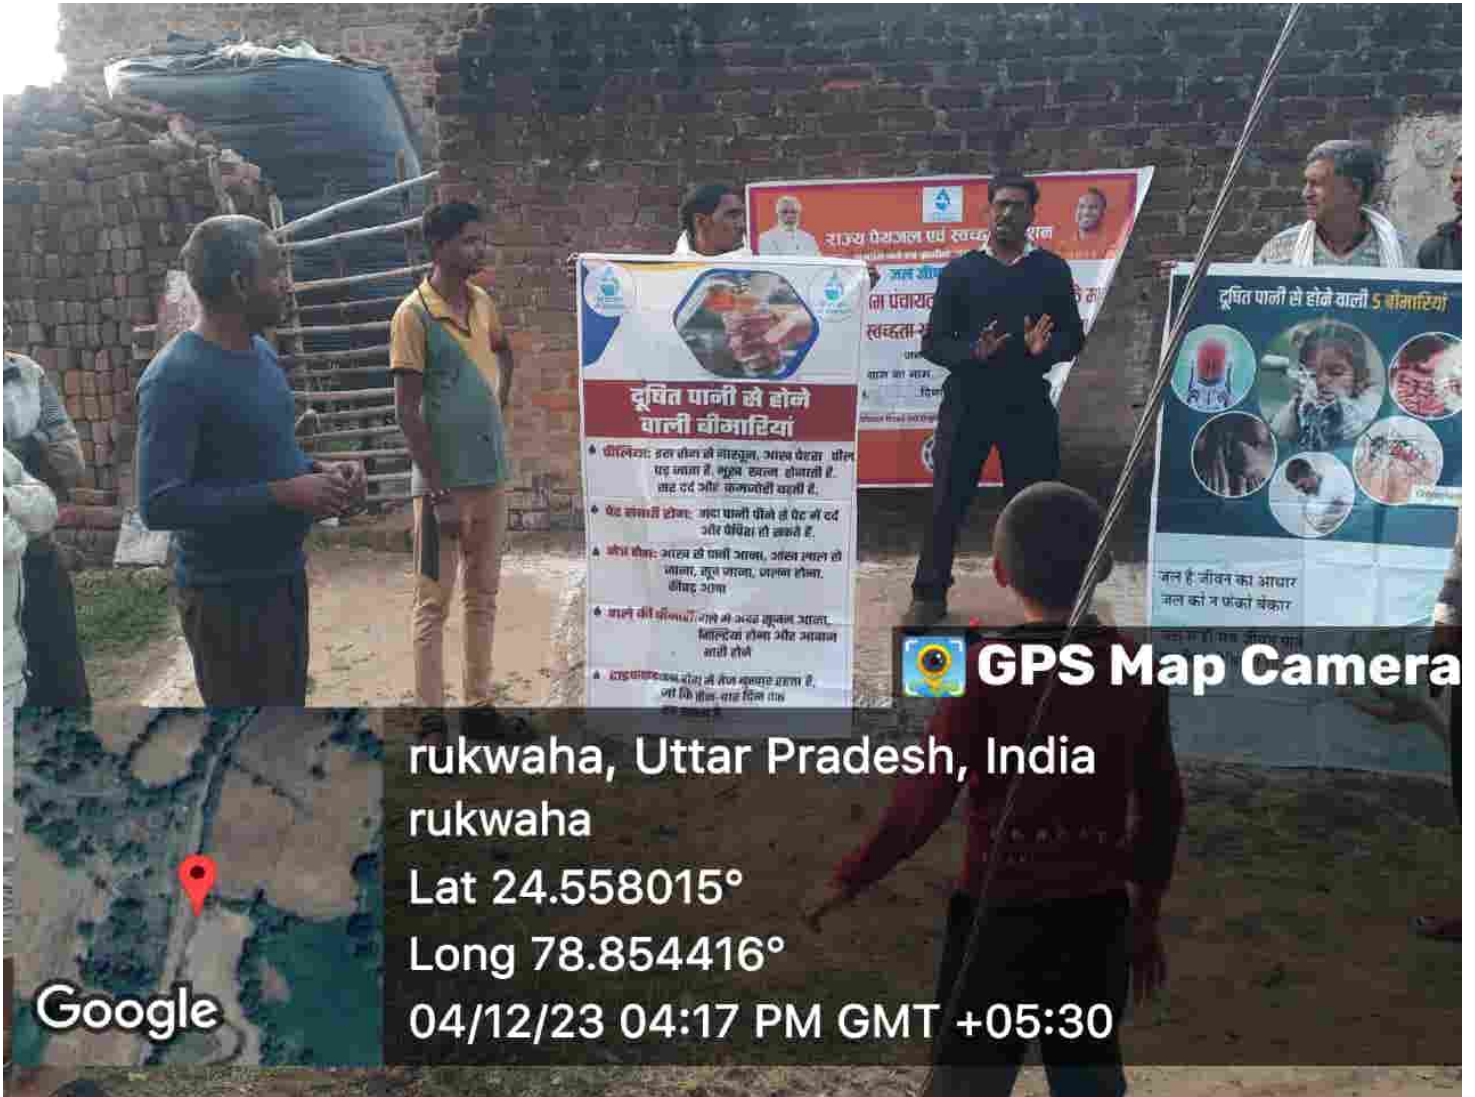

दूषित पानी से होने वाली 5 बीमारियां  
 मच्छर, आलू, पौल  
 मच्छर, आलू, पौल  
 मच्छर, आलू, पौल  
 मच्छर, आलू, पौल

दूषित पानी से होने वाली 5 बीमारियां  
 जल है जीवन का आधार  
 जल को न फेंको बेकार  
 जल से ही सब जीवन पाने

rukwha

Lat 24.558015°

Long 78.854416°

04/12/23 04:17 PM GMT +05:30

Google

**दूषित पानी से होने वाली बीमारियाँ**

- **टीबेडिया:** इस बीमारी में नादबुल, आँसू पेटका पील भूत लगता है, कृष्ण रक्तल होजाती है। साह पेट और कमजोरी चली है।
- **पेट कमजोरी होना:** जहाँ पानी पीने से पेट में दर्द और भैषिका हो जाती है।
- **ज्वर बीमारी:** आरंभ से पानी आना, अँसू रक्तल हो जाता, मुँह जलना, जलना होना, बीसद आना।
- **बालों की बीमारी:** बालों में अन्ध सुकान आना, बालों का होना और आकार नहीं होना।
- **दाढ़ियाँ:** दाढ़ियों में रक्त सुकान आना है, जो कि पील-साह दिला गल।

**दूषित पानी से होने वाली 5 बीमारियाँ**

जल है जीवन का आधार  
जल को न फेंको बँकार

 **GPS Map Camera**

rukwaha, Uttar Pradesh, India  
rukwaha

Lat 24.558015°

Long 78.854416°

04/12/23 04:17 PM GMT +05:30

 **GPS Map Camera**