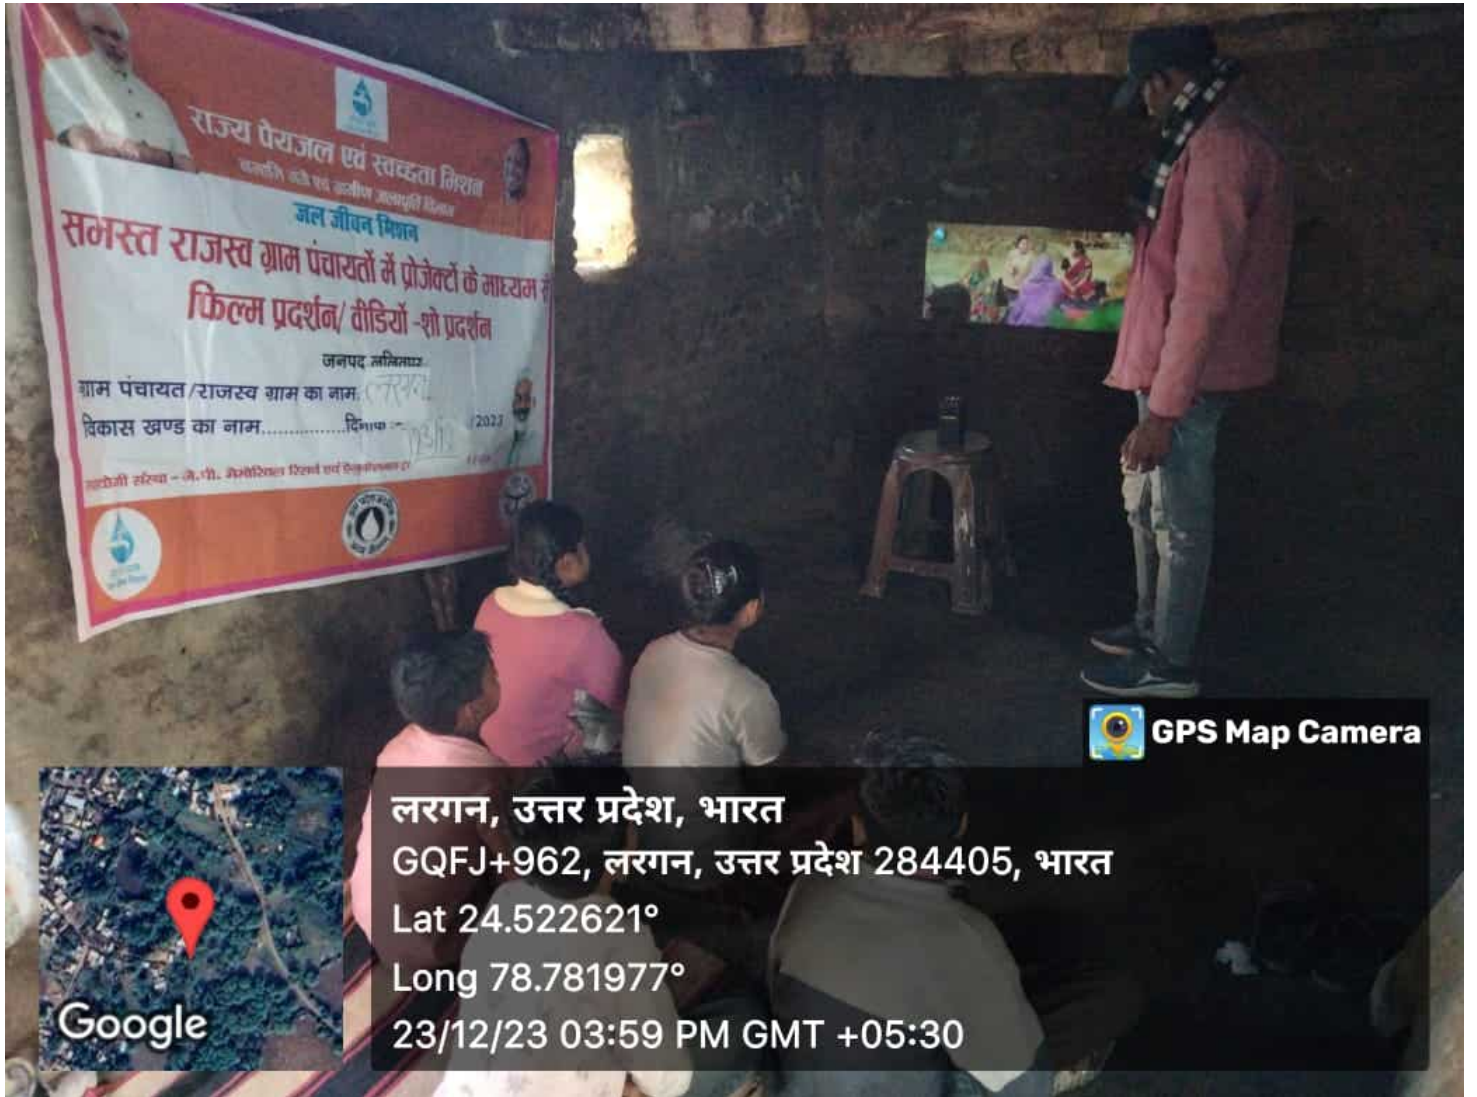

 **GPS Map Camera**

लरगन, उत्तर प्रदेश, भारत
GQFJ+962, लरगन, उत्तर प्रदेश 284405, भारत
Lat 24.522621°
Long 78.781977°
23/12/23 03:58 PM GMT +05:30

राज्य पेयजल एवं स्वच्छता मिशन
जनसंज्ञा कड़ी एवं कृषीय जलसुधुलि किल्ला
जल जीवन मिशन
समस्त राजस्व ग्राम पंचायतों में प्रोजेक्टों के माध्यम से
फिल्म प्रदर्शन/ वीडियो-शो प्रदर्शन