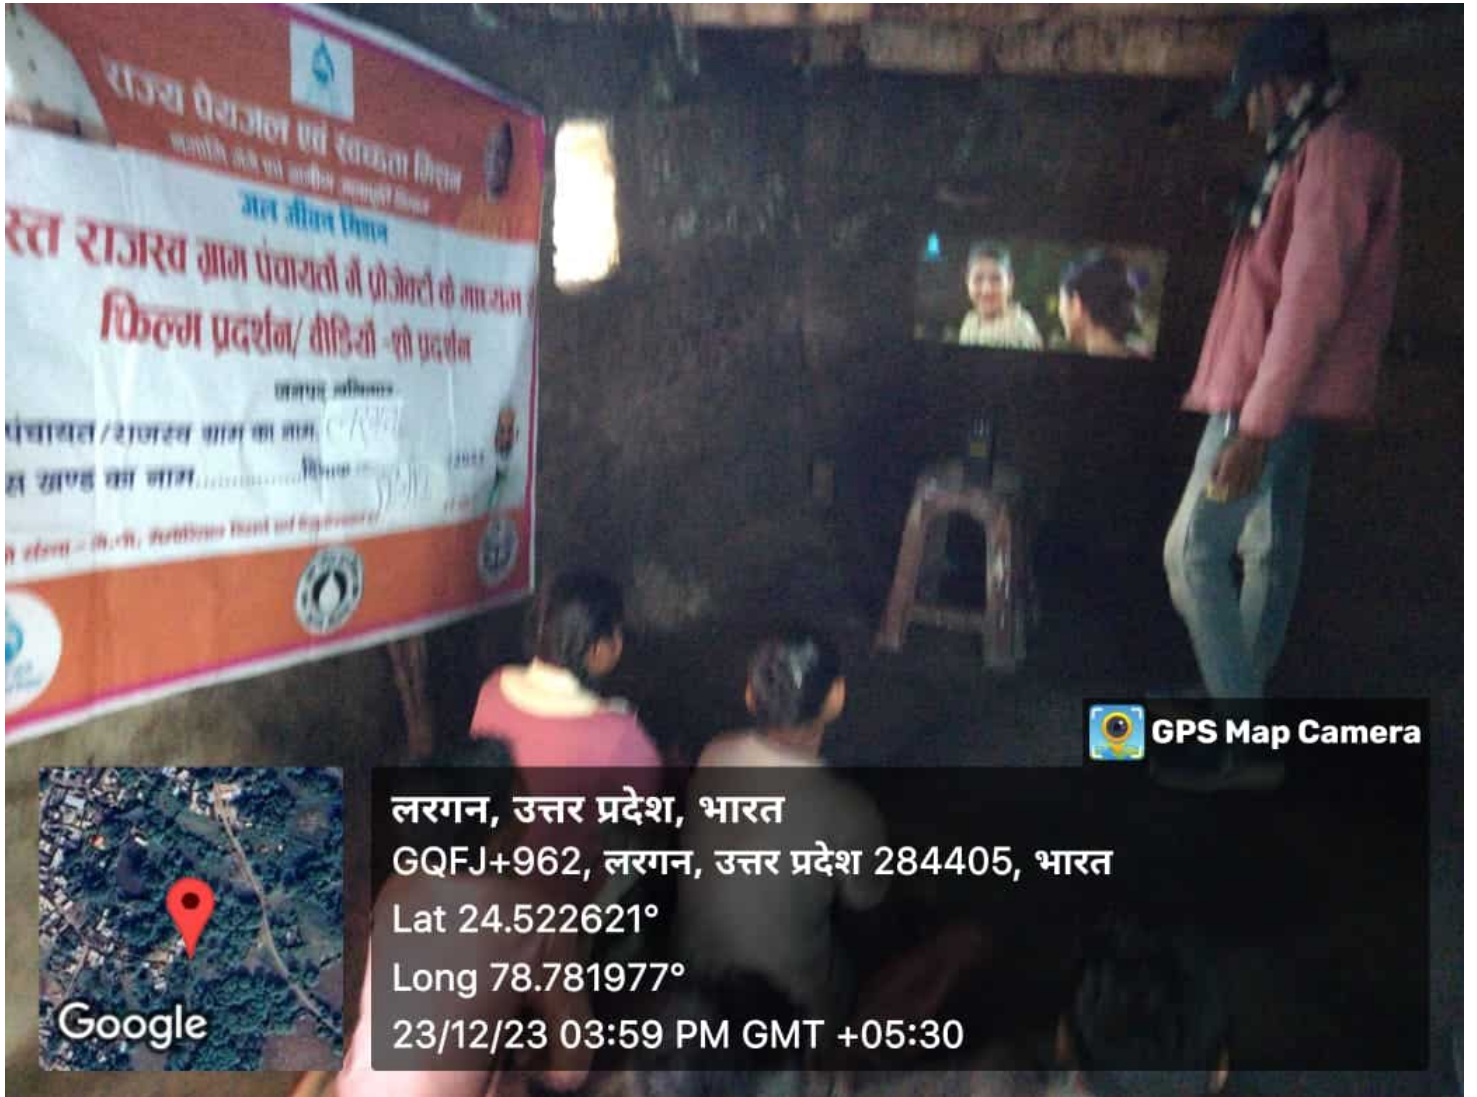

GPS Map Camera