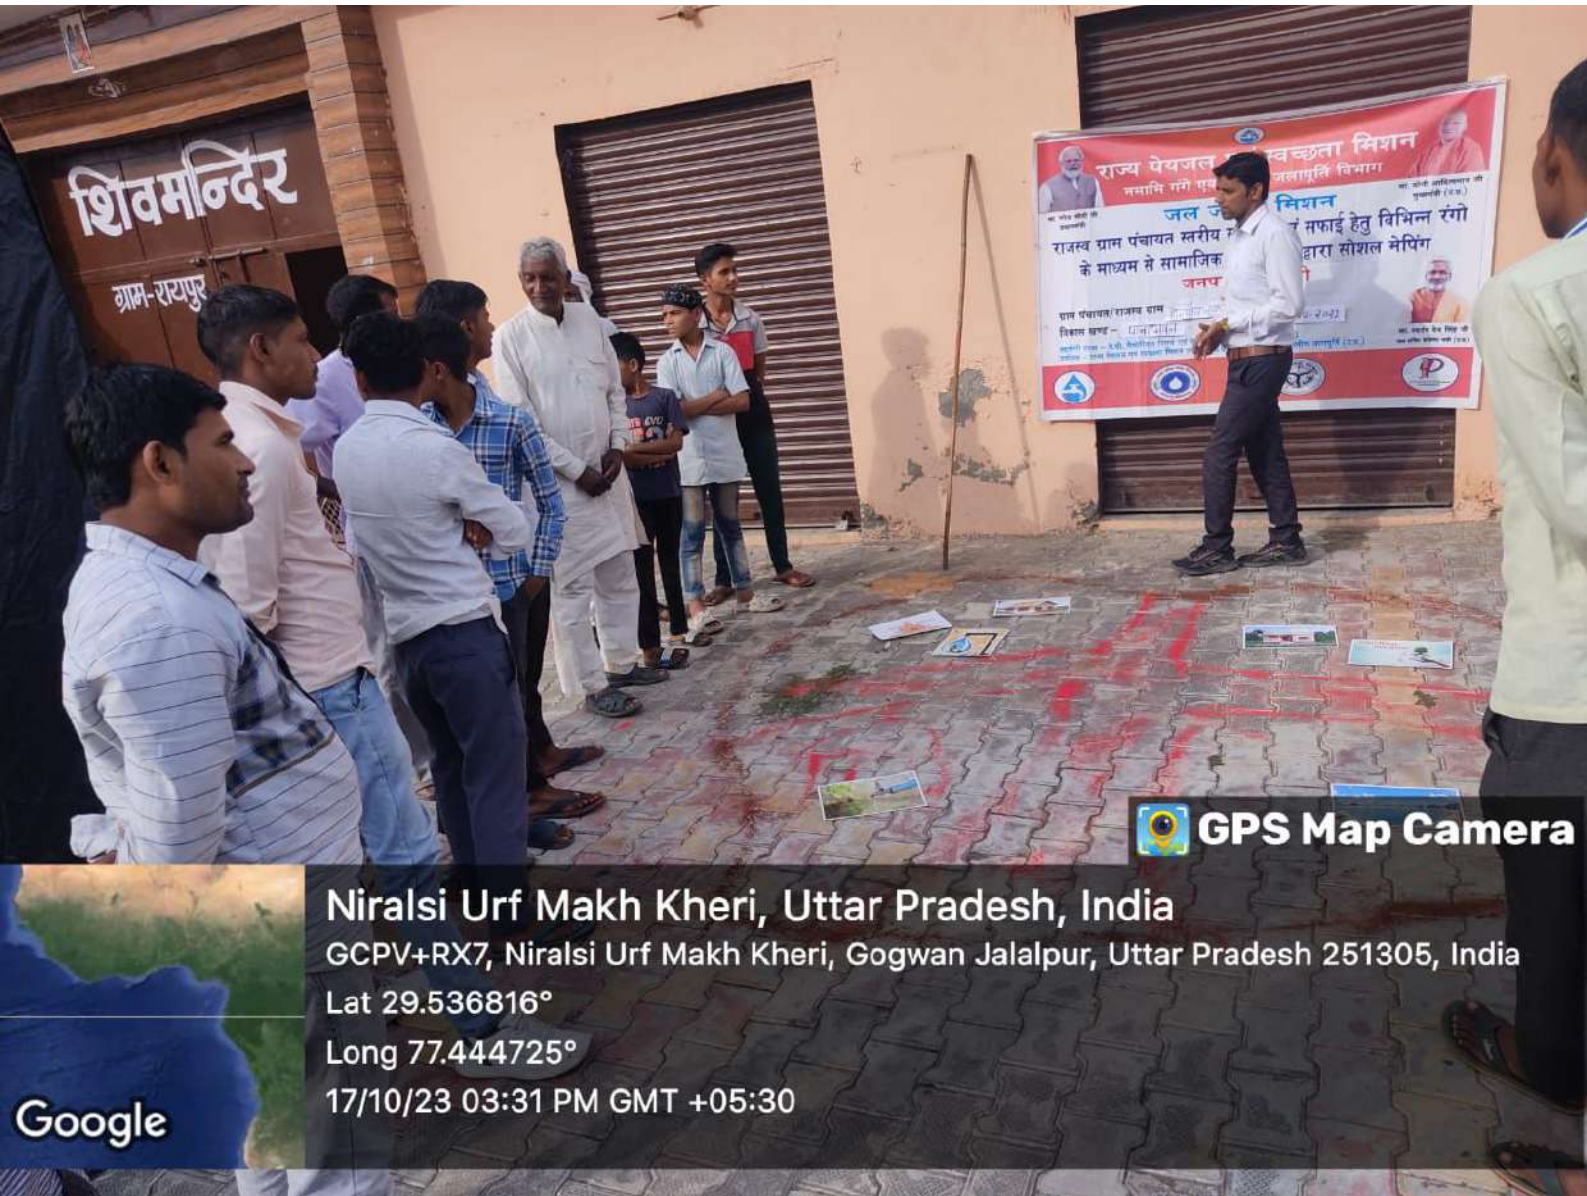

Niralsi Urf Makh Kheri, Uttar Pradesh, India

GCPV+RX7, Niralsi Urf Makh Kheri, Gogwan Jalalpur, Uttar Pradesh 251305, India

Lat 29.536816°

Long 77.444725°

17/10/23 03:31 PM GMT +05:30