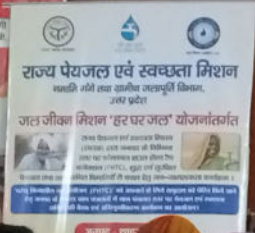

पंचायत सहायक कक्ष

GPS Map Camera

Nagla Lahauri, Uttar Pradesh, India
2222+C5P, SH 25, Nagla Lahauri, Adampur, Uttar Pradesh 242306, India
Lat 28.000305°
Long 79.998797°
08/08/23 01:39 PM GMT +05:30