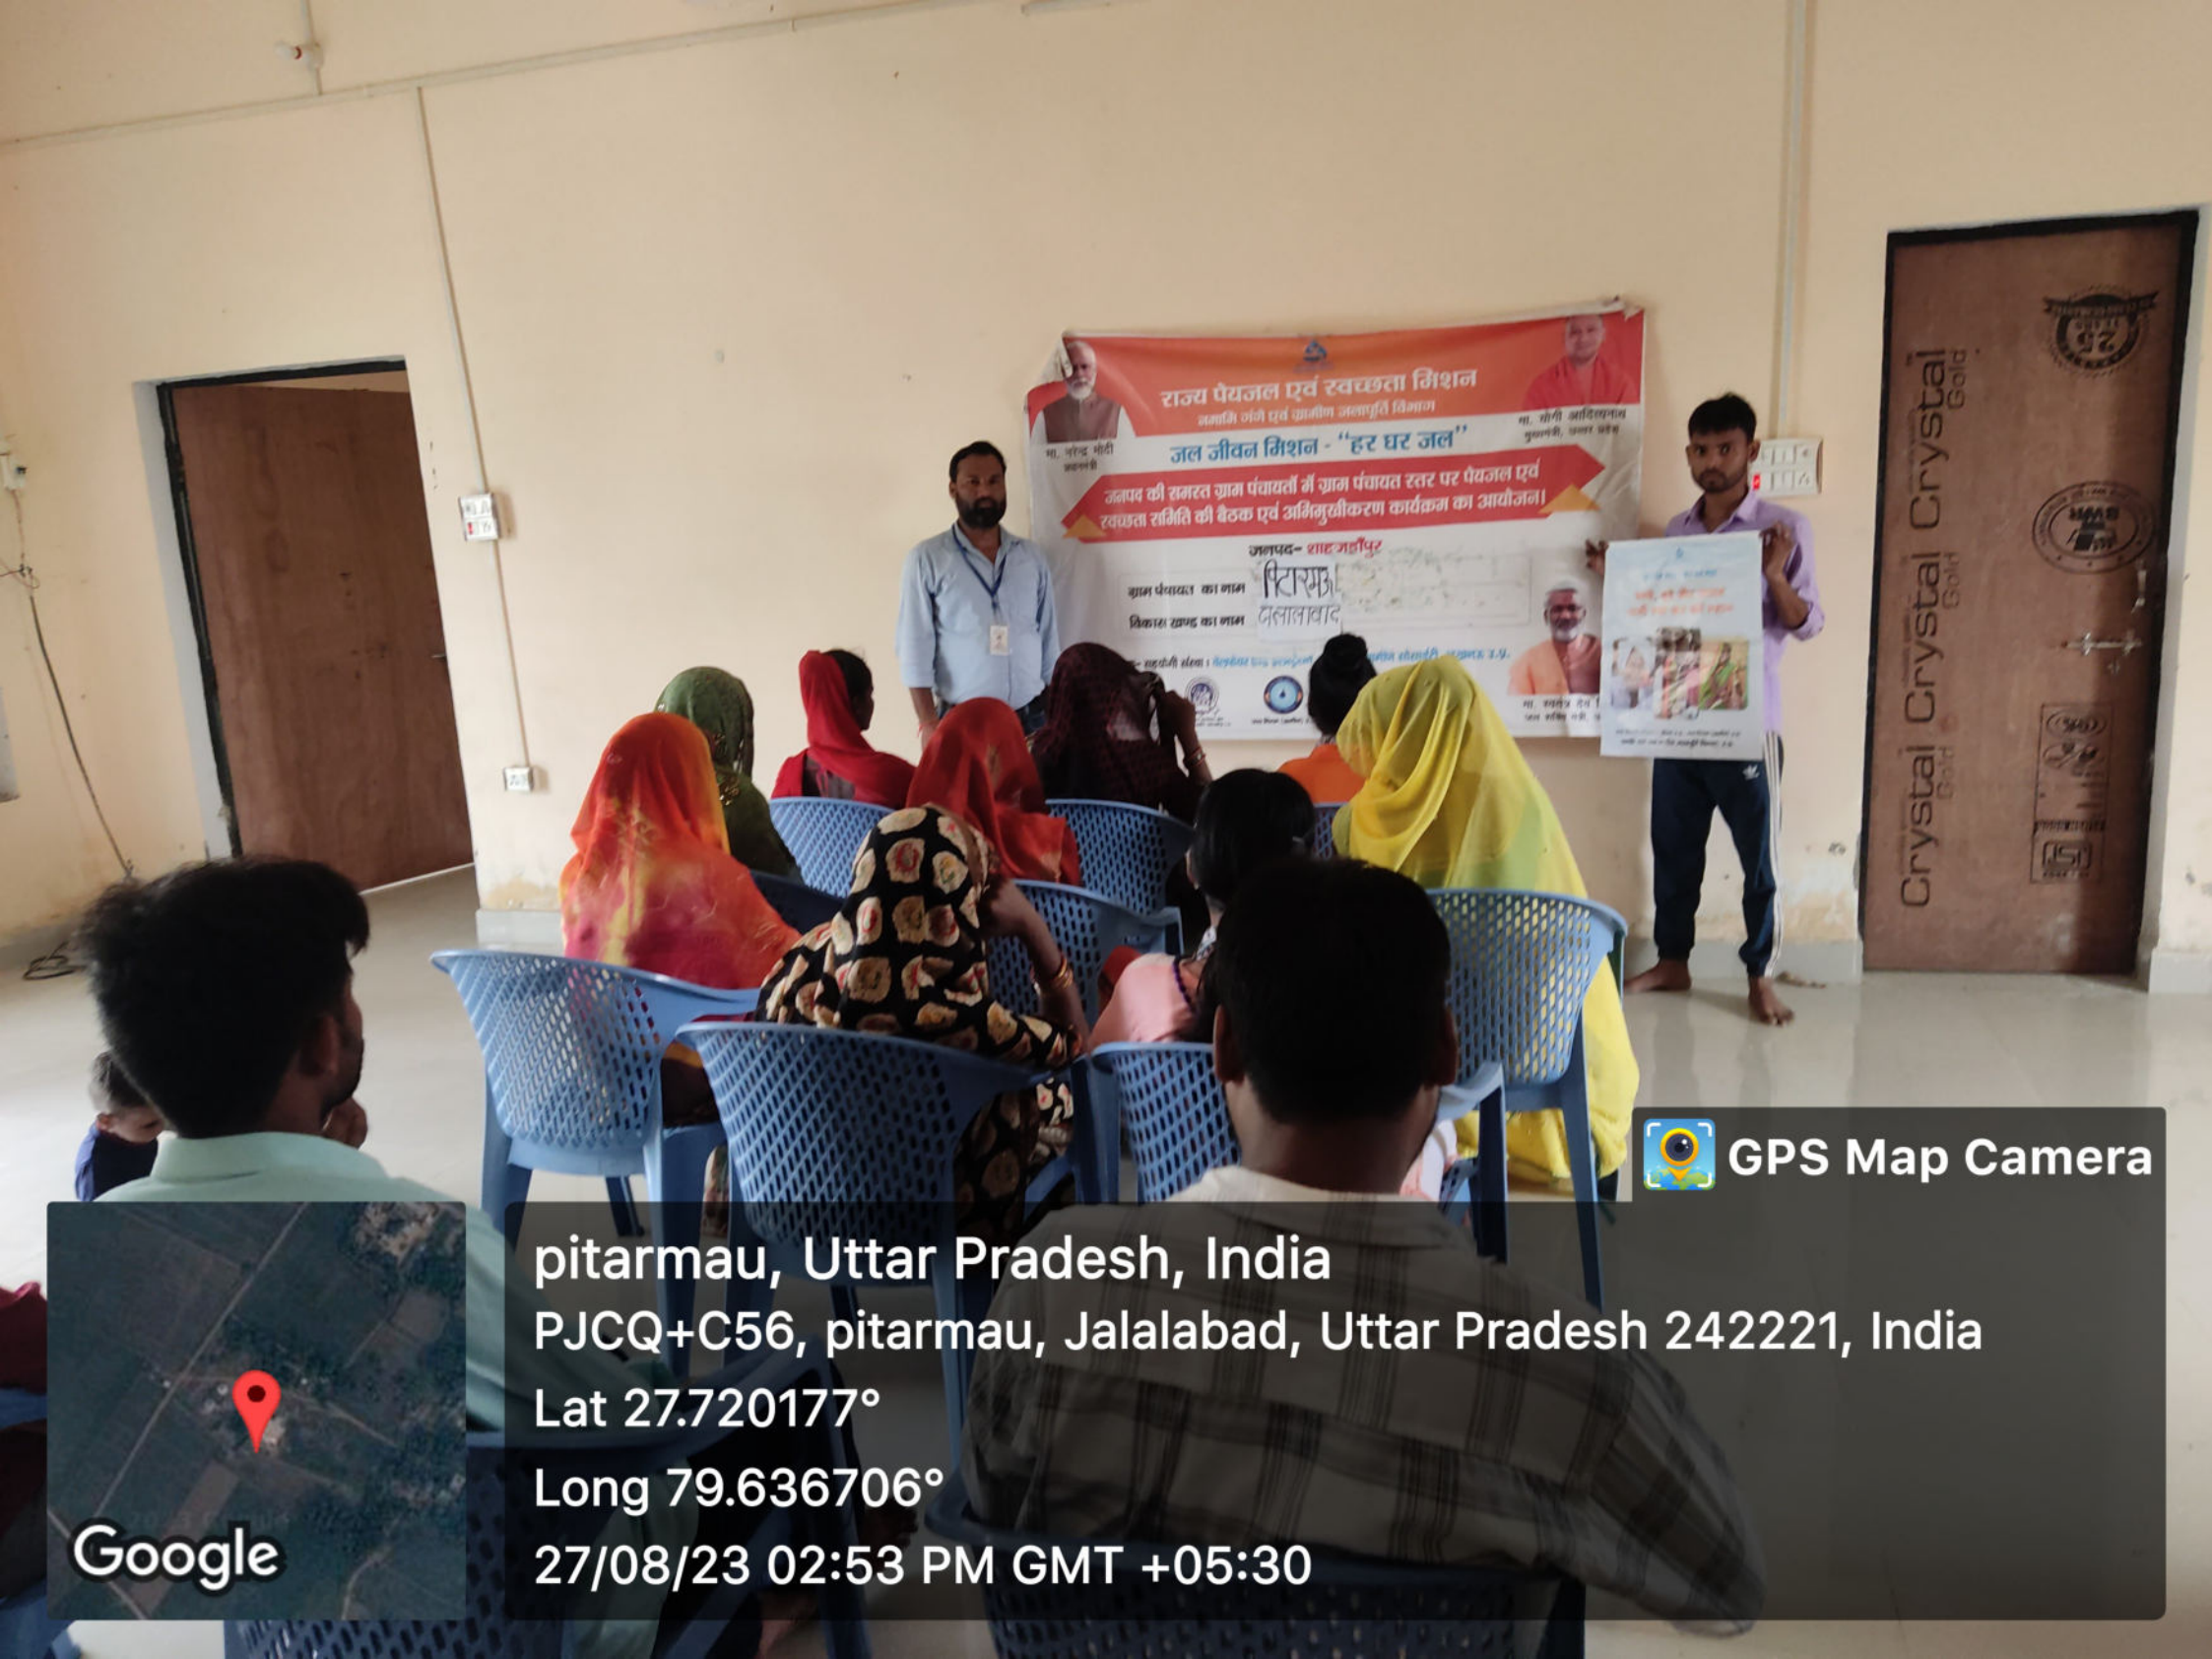

 GPS Map Camera

pitarmau, Uttar Pradesh, India

PJCQ+C56, pitarmau, Jalalabad, Uttar Pradesh 242221, India

Lat 27.720177°

Long 79.636706°

27/08/23 02:53 PM GMT +05:30

राज्य पेयजल एवं स्वच्छता मिशन
 जल जीवन मिशन - "हर घर जल"
 जलापद की समस्त ग्राम पंचायतों में ग्राम पंचायत स्तर पर पेयजल एवं स्वच्छता समिति की बैठक एवं अभिलेखीकरण कार्यक्रम का आयोजन।
 जलापद- शाहजहाँपुर
 ग्राम पंचायत का नाम पितारमा
 विकास समूह का नाम देलालखोद
 मा. मांदा मोदी
 मा. सोनी आदित्यपाल
 मा. सोनी अदित्यपाल
 मा. सोनी अदित्यपाल
 मा. सोनी अदित्यपाल

 GPS Map Camera

pitarmau, Uttar Pradesh, India
 PJCQ+C56, pitarmau, Jalalabad, Uttar Pradesh 242221, India
 Lat 27.720177°
 Long 79.636706°
 27/08/23 02:53 PM GMT +05:30

pitarmau, Uttar Pradesh, India
PJCQ+C56, pitarmau, Jalalabad, Uttar Pradesh 242221, India
Lat 27.720177°
Long 79.636706°
27/08/23 02:53 PM GMT +05:30

 GPS Map Camera

Google

राज्य पेयजल एवं स्वच्छता मिशन
सबको जले एवं स्वच्छता जलपूर्ति विभाग
जल जीवन मिशन - "हर घर जल"
जलपद की समस्त ग्राम पंचायतों में ग्राम पंचायत स्तर पर पेयजल एवं स्वच्छता रकमिती की बैठक एवं अतिमूल्यीकरण कार्यक्रम का आयोजन।

जल जीवन मिशन - "हर घर जल"

जलपट्टी की समस्त ज्ञान पंचायतों में ज्ञान पंचायत स्तर पर पेयजल एवं स्वच्छता समिति की बैठक एवं अभिलेखीकरण कार्यक्रम का आयोजन।

जलपट्टी - शाहजहाँपुर

ज्ञान पंचायत का नाम
पितारम
जलपट्टी का नाम
दिलालाबाद