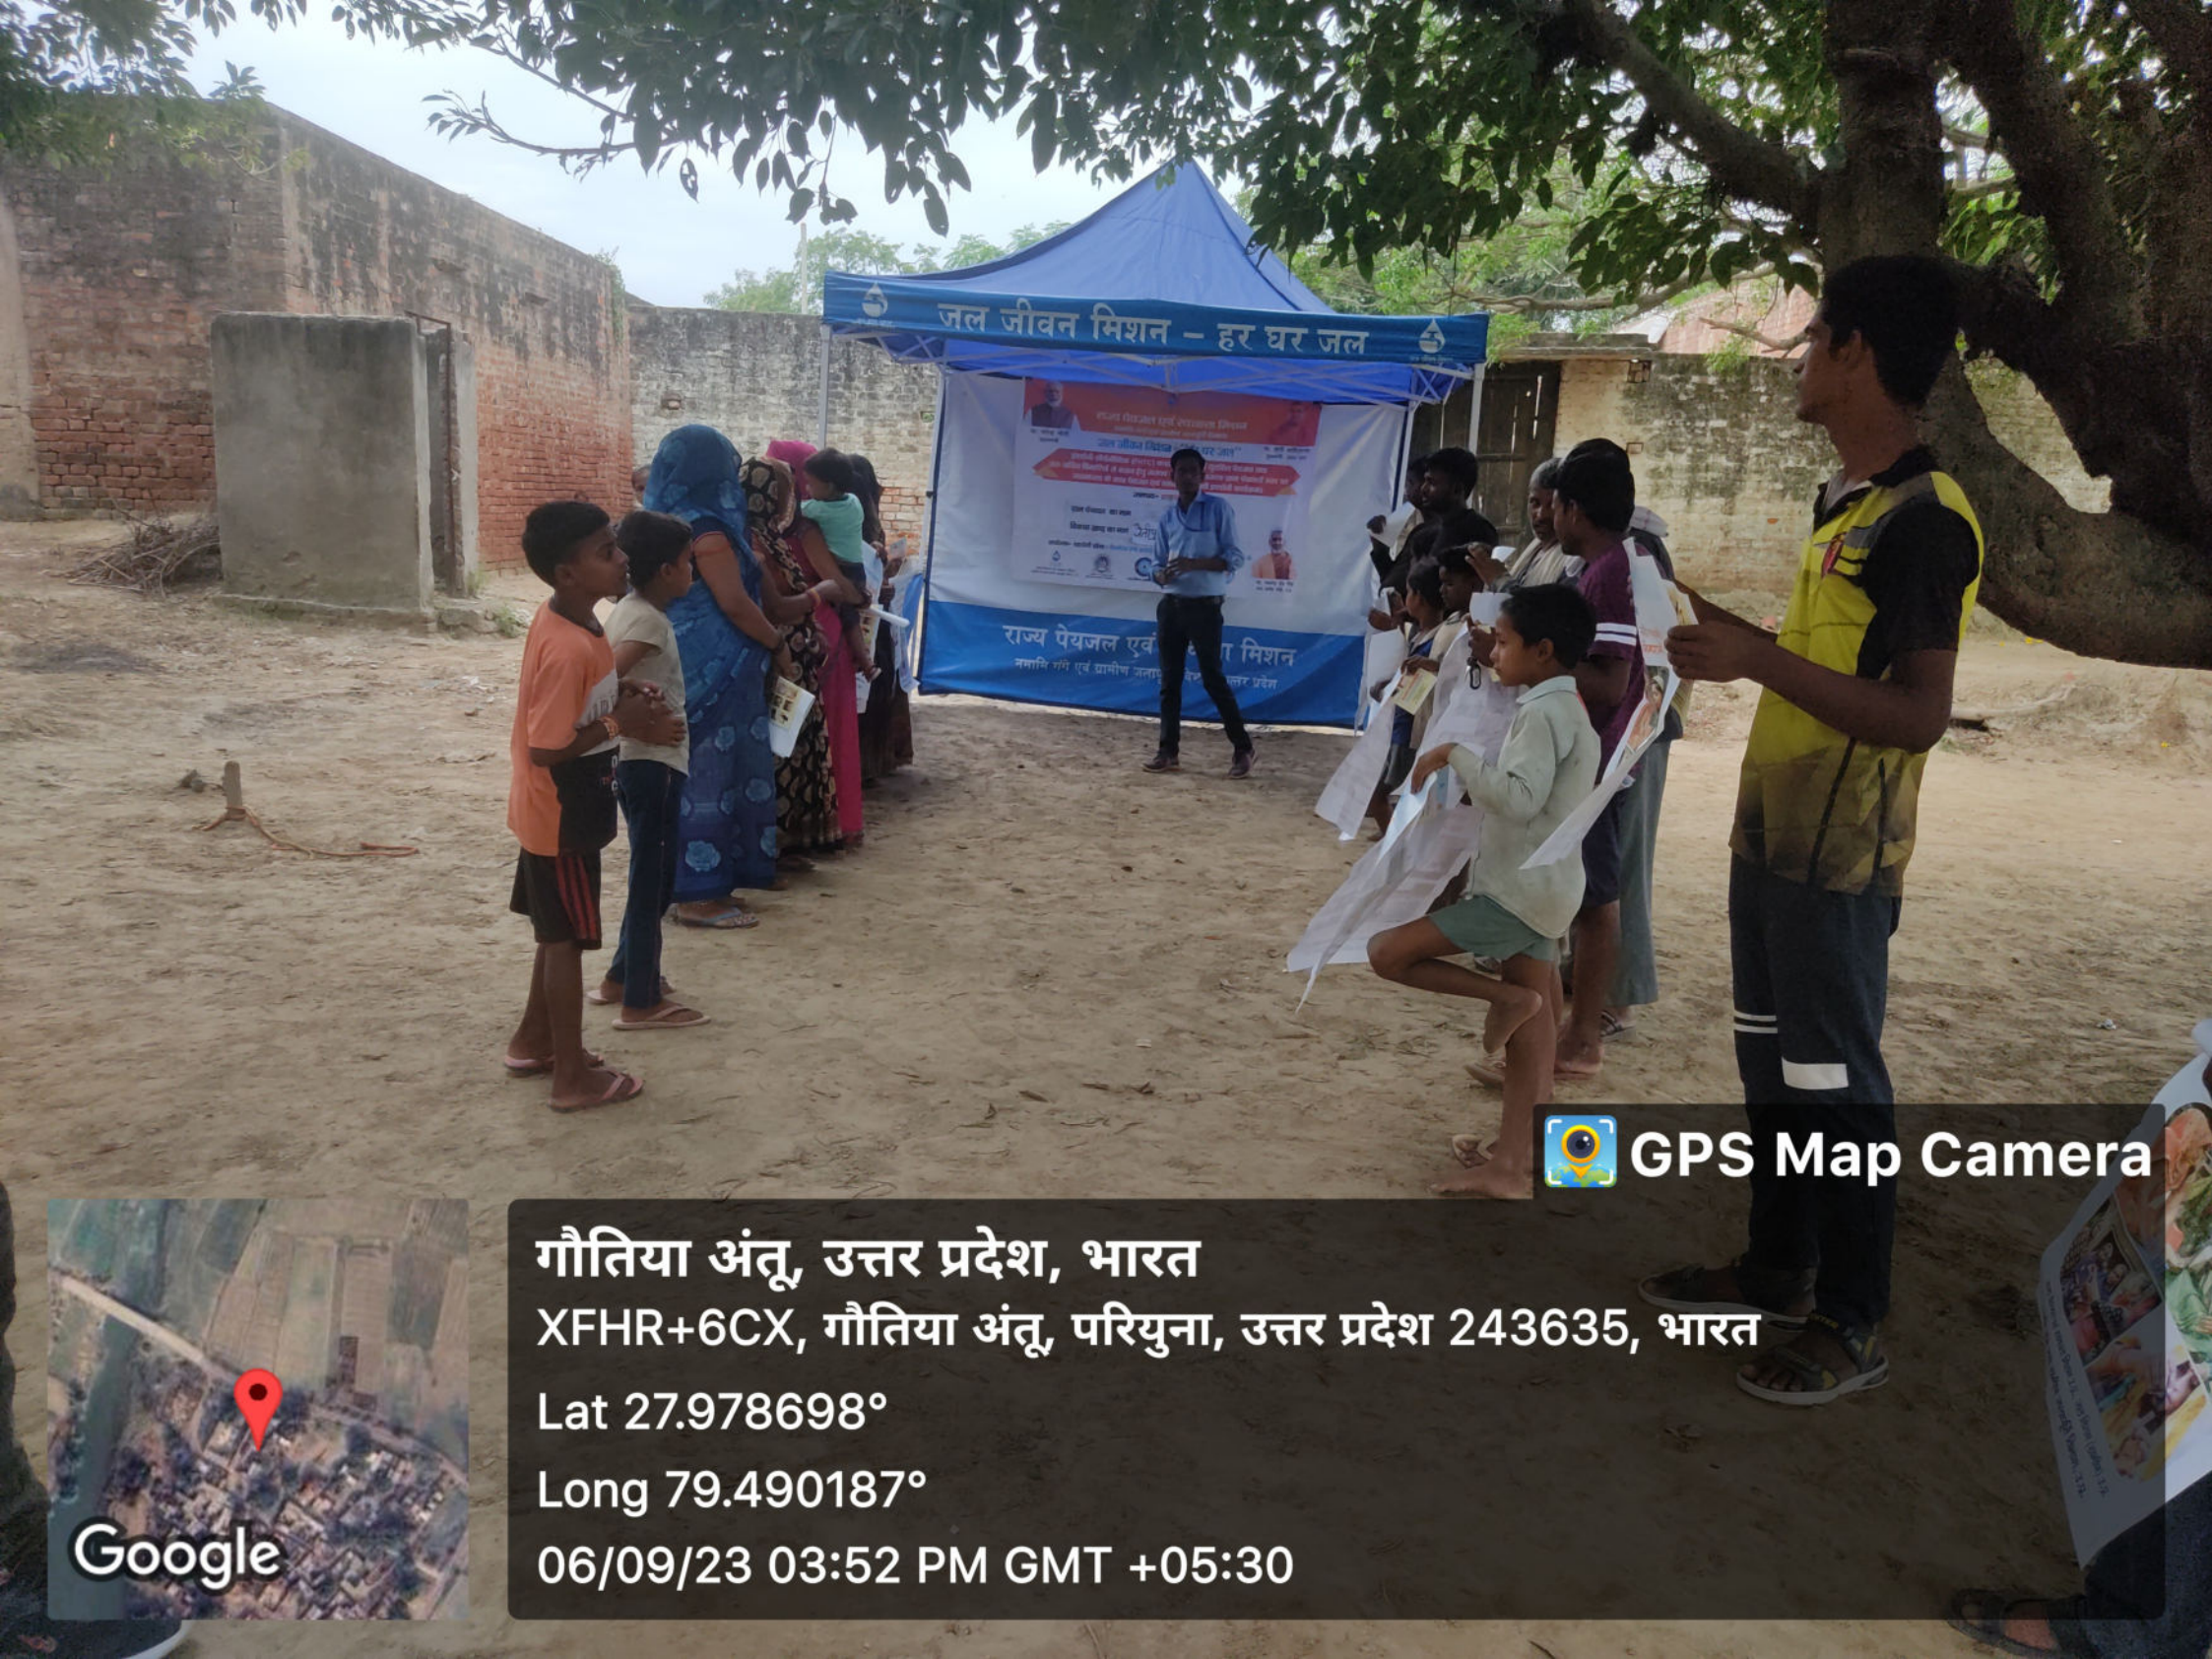

जल जीवन मिशन - हर घर जल

एक ही जल संचयन योजना
सभी जिलों में लागू होगी

जल जीवन मिशन - हर घर जल

सबसे महत्वपूर्ण संकेतक है। हमें यह सुनिश्चित करना है कि हमारे सभी जल संचयन योजनाएं प्रभावी रूप से लागू हों और हमारे सभी जल संचयन योजनाएं प्रभावी रूप से लागू हों।

जल जीवन मिशन - हर घर जल

जल जीवन मिशन - हर घर जल

जल जीवन मिशन - हर घर जल

शुद्ध पेयजल एवं स्वच्छता मिशन

शुद्ध पेयजल एवं स्वच्छता मिशन

जल जीवन मिशन - हर घर जल

राज्य पेयजल एवं स्वच्छता मिशन
नमो भगवते वासुदेवाय

 GPS Map Camera

गौतिया अंतू, उत्तर प्रदेश, भारत

XFHR+6CX, गौतिया अंतू, परियुना, उत्तर प्रदेश 243635, भारत

Lat 27.978698°

Long 79.490187°

06/09/23 03:52 PM GMT +05:30

Google

जल जीवन मिशन - हर घर जल

राज्य पेयजल एवं स्वच्छता मिशन
जल जीवन मिशन - हर घर जल
जल जीवन मिशन - हर घर जल
जल जीवन मिशन - हर घर जल