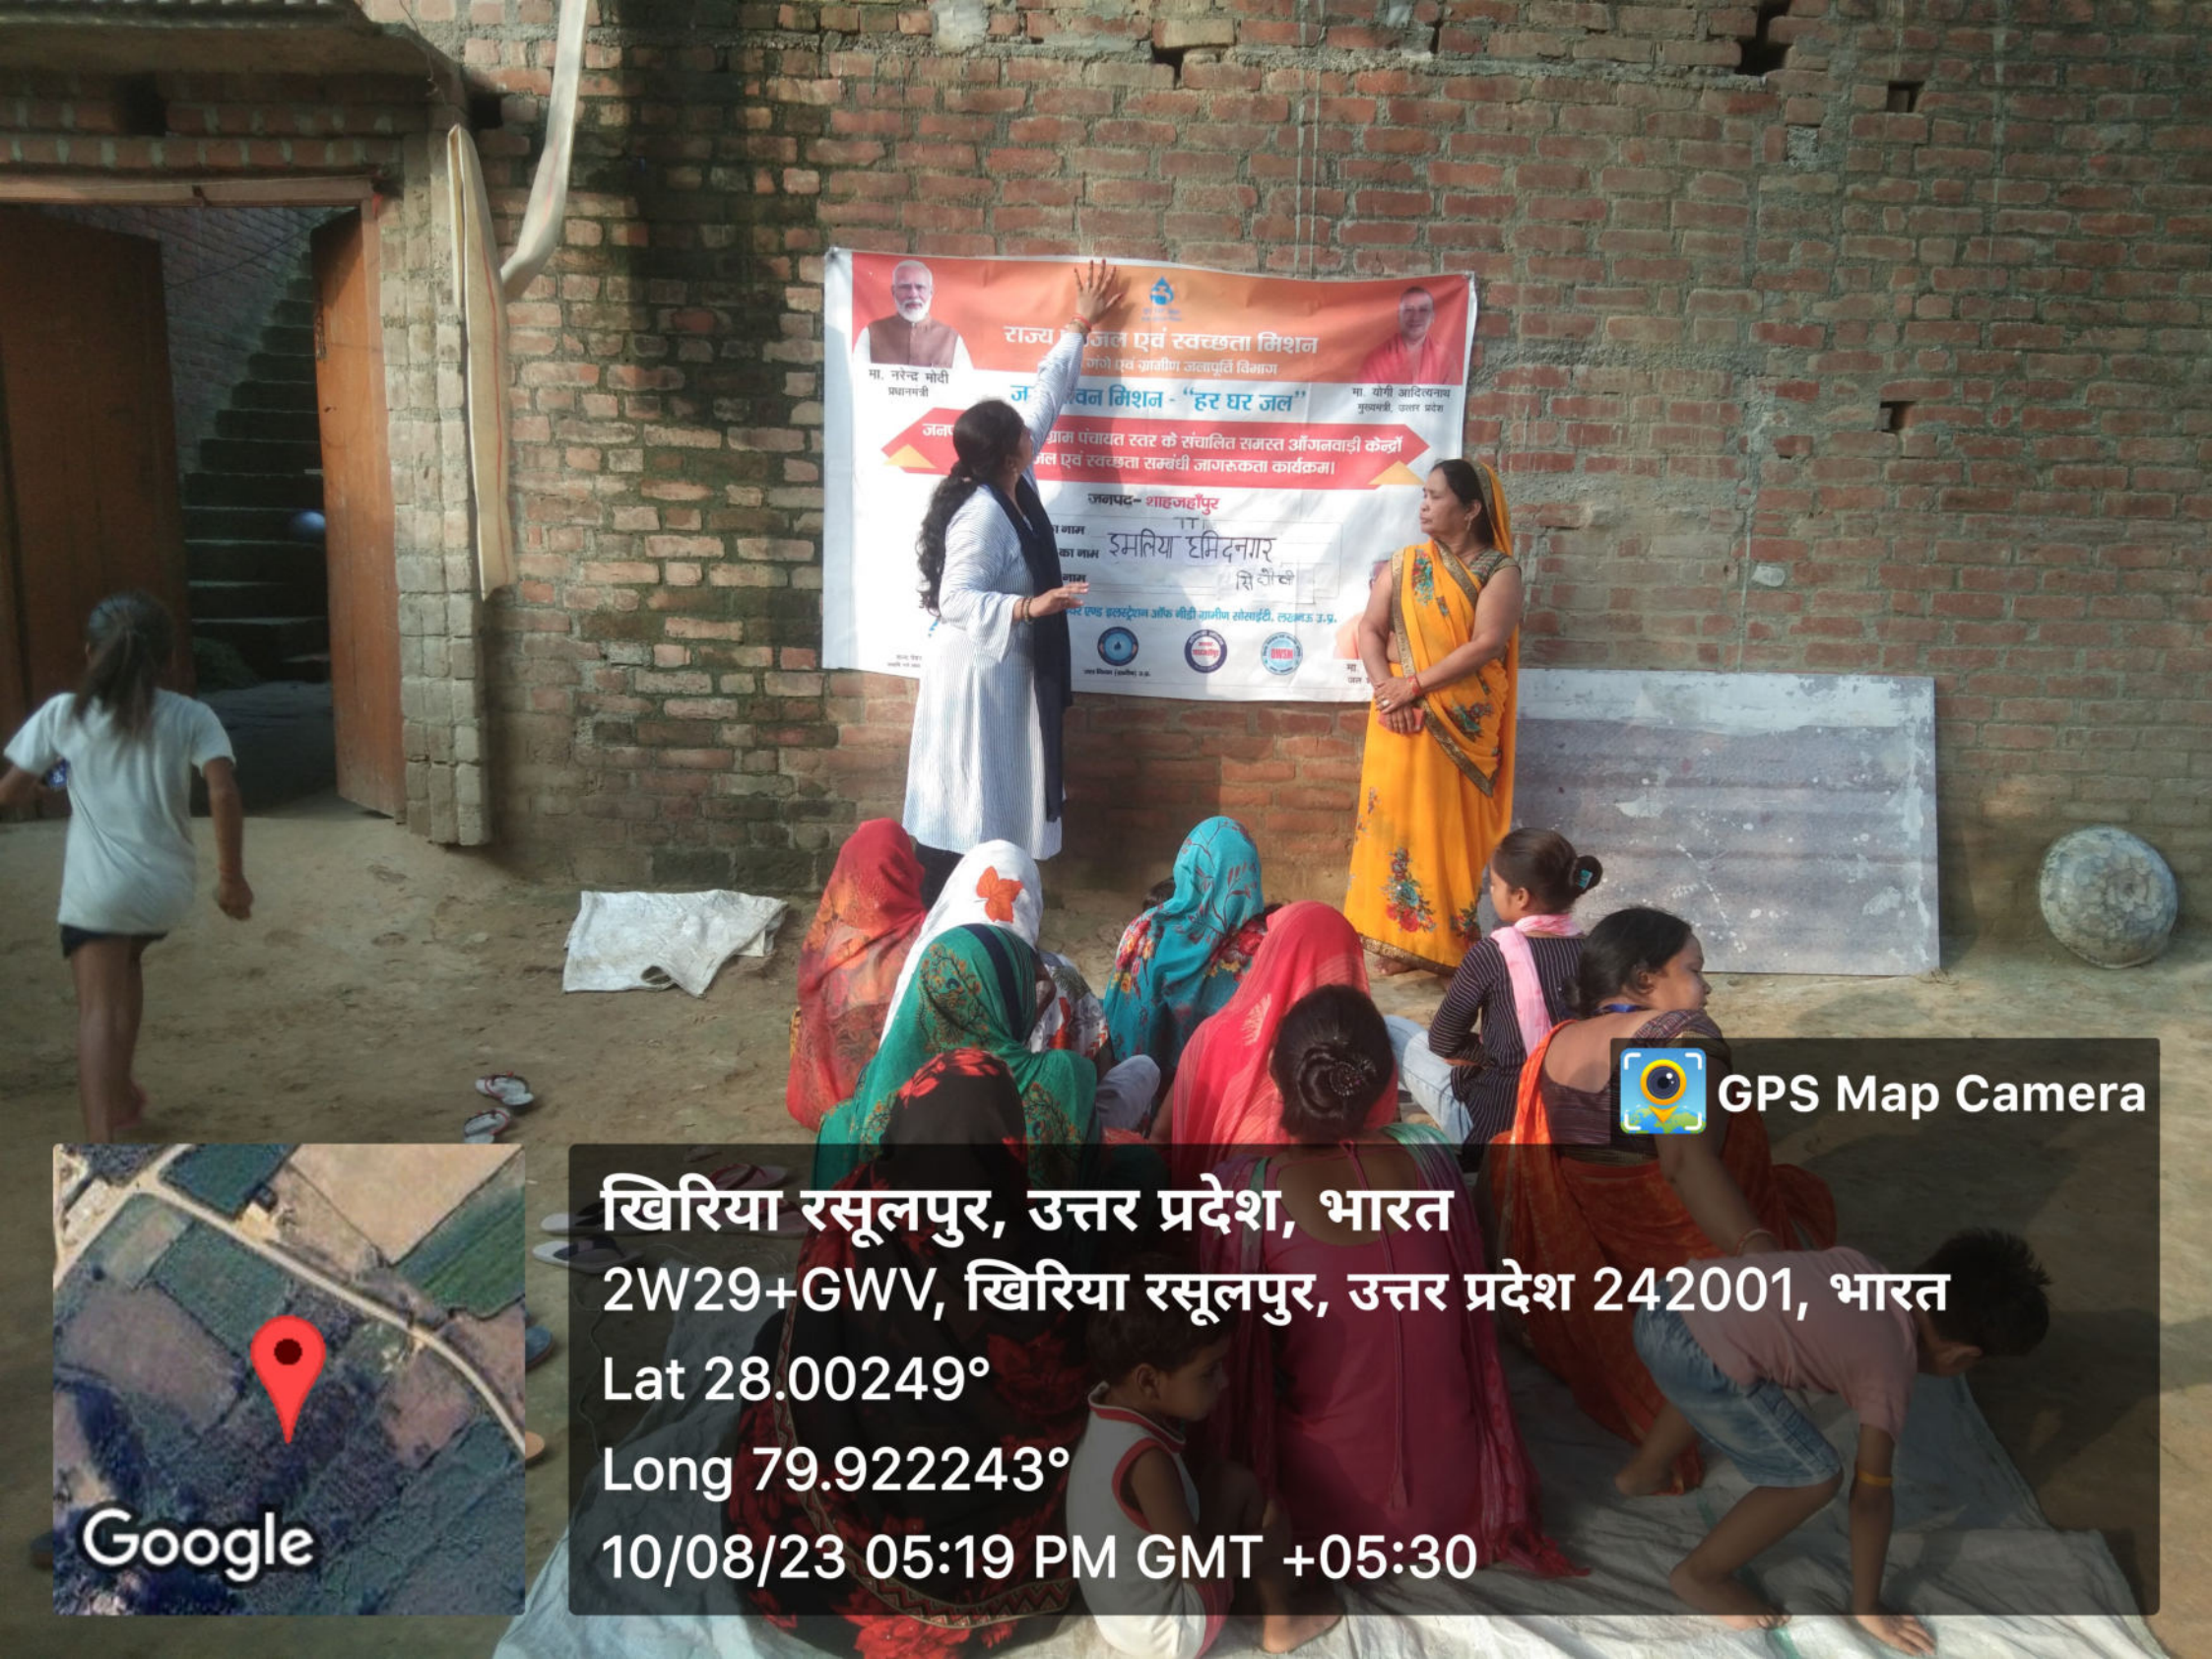

 GPS Map Camera

खिरिया रसूलपुर, उत्तर प्रदेश, भारत  
2W29+GWV, खिरिया रसूलपुर, उत्तर प्रदेश 242001, भारत  
Lat 28.00249°  
Long 79.922243°  
10/08/23 05:19 PM GMT +05:30

Google

राज्य जल एवं स्वच्छता मिशन  
 जल जीवन मिशन - "हर घर जल"  
 जल पंचायत स्तर के संचालित समस्त आंगनवाड़ी केन्द्रों में जल एवं स्वच्छता सम्बंधी जागरूकता कार्यक्रम।  
 जगपट- शाहजहाँपुर  
 इमलिया धमिदनागर  
 सि रोड

 GPS Map Camera

Google

खिरिया रसूलपुर, उत्तर प्रदेश, भारत  
 2W29+GWV, खिरिया रसूलपुर, उत्तर प्रदेश 242001, भारत  
 Lat 28.00249°  
 Long 79.922243°  
 10/08/23 05:19 PM GMT +05:30