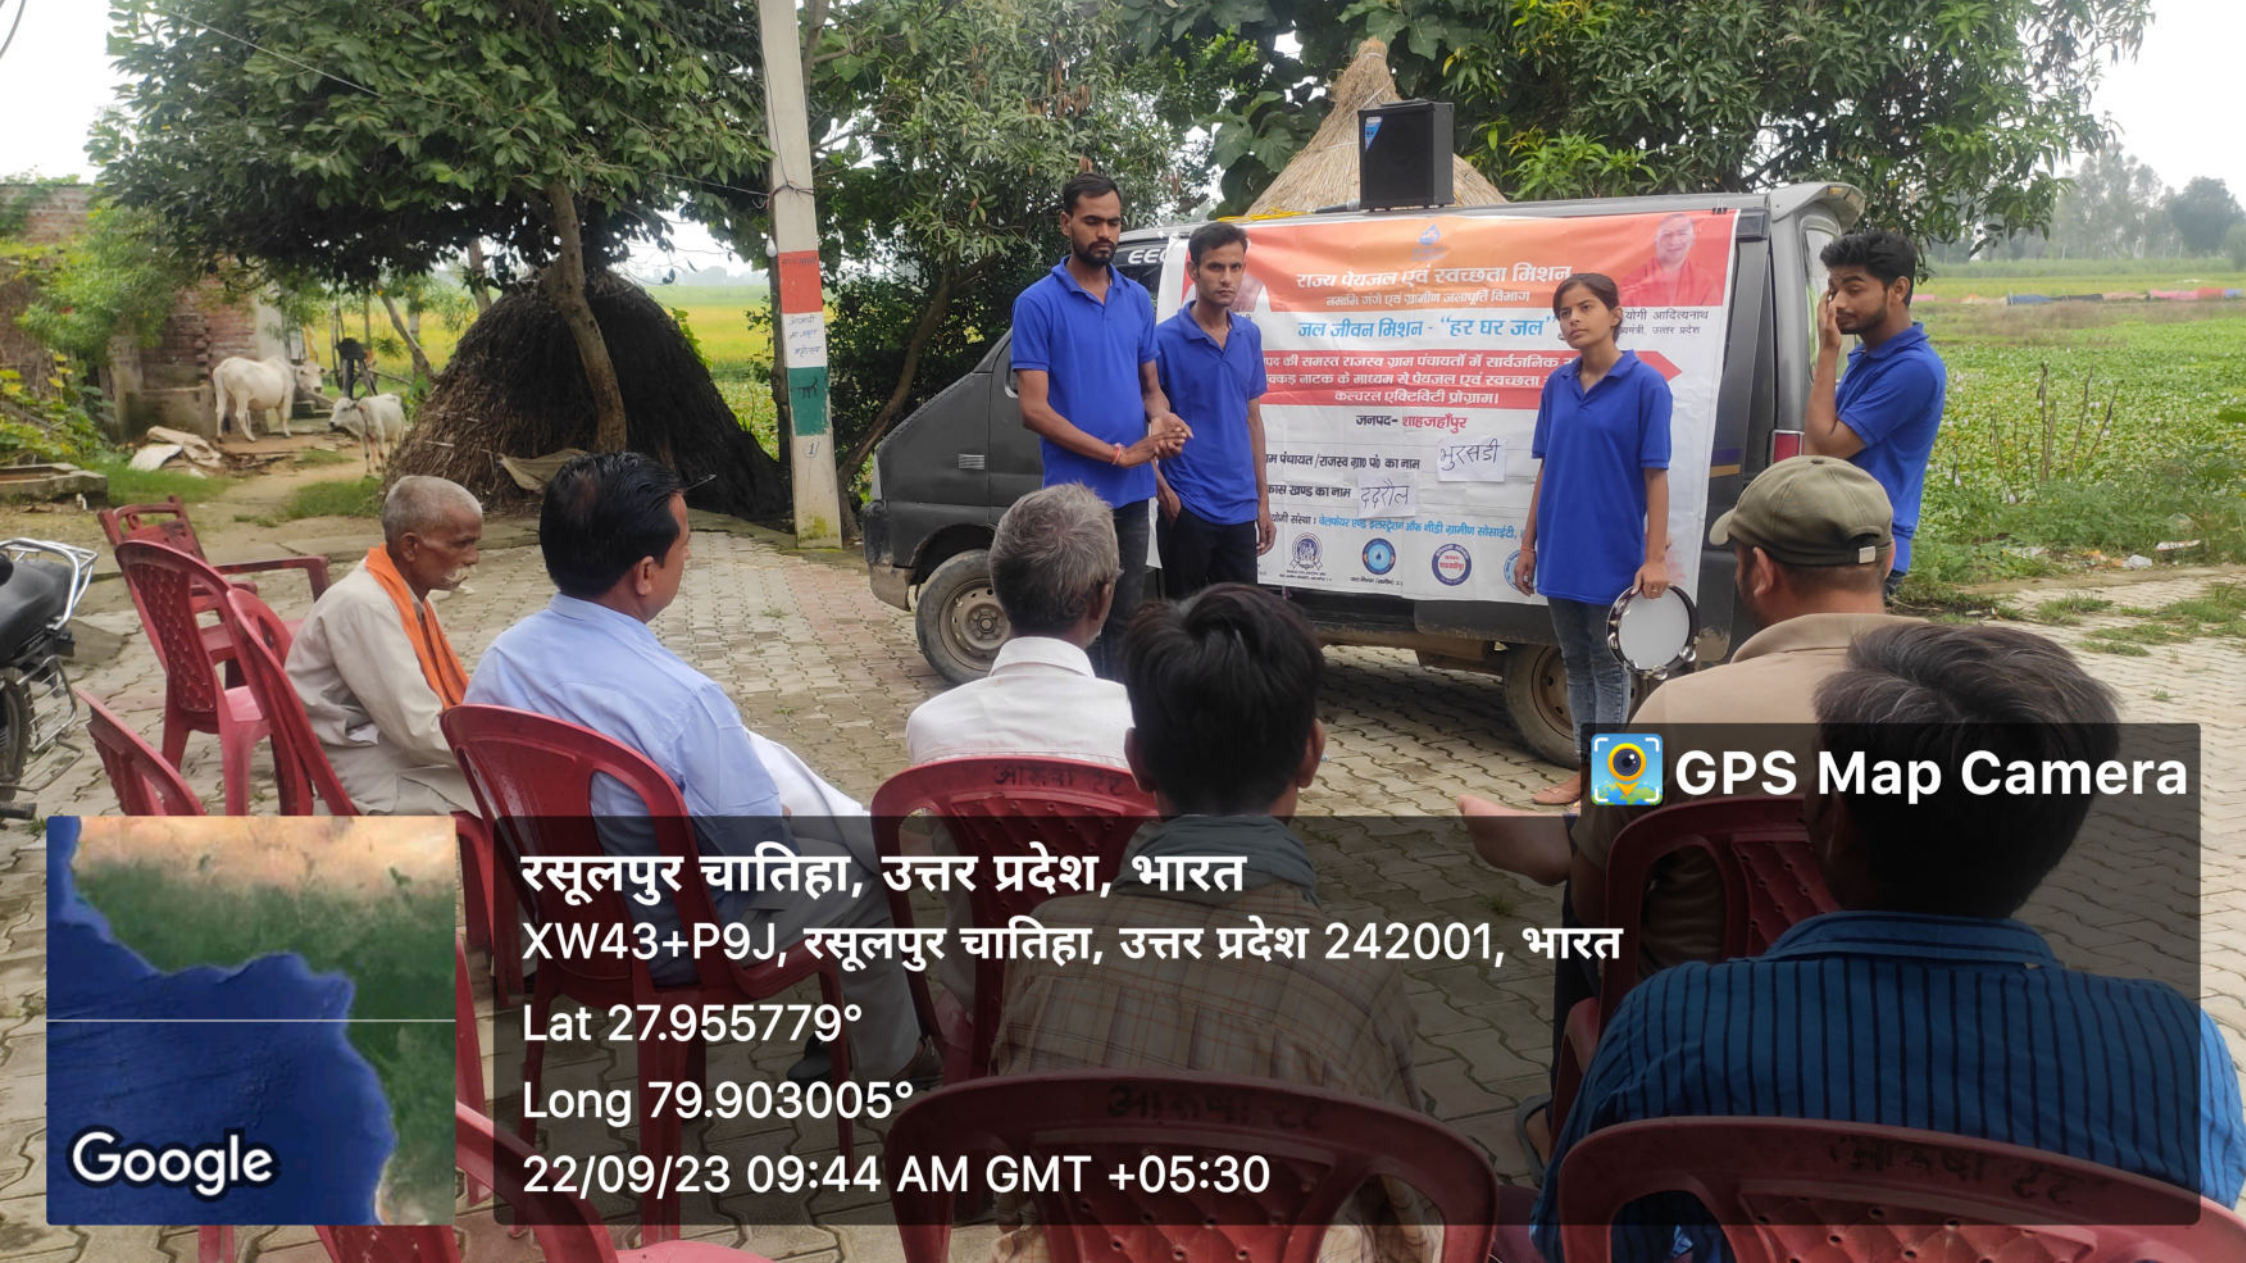

 **GPS Map Camera**

रसूलपुर चातिहा, उत्तर प्रदेश, भारत
XW43+P9J, रसूलपुर चातिहा, उत्तर प्रदेश 242001, भारत
Lat 27.955779°
Long 79.903005°
22/09/23 09:44 AM GMT +05:30

Google

GPS Map Camera

रसूलपुर चातिहा, उत्तर प्रदेश, भारत

XW43+P9J, रसूलपुर चातिहा, उत्तर प्रदेश 242001, भारत

Lat 27.955779°

Long 79.903005°

22/09/23 09:44 AM GMT +05:30

Google

 **GPS Map Camera**

रसूलपुर चातिहा, उत्तर प्रदेश, भारत
XW43+P9J, रसूलपुर चातिहा, उत्तर प्रदेश 242001, भारत
Lat 27.955779°
Long 79.903005°
22/09/23 09:44 AM GMT +05:30

Google

 **GPS Map Camera**

रसूलपुर चातिहा, उत्तर प्रदेश, भारत
XW43+P9J, रसूलपुर चातिहा, उत्तर प्रदेश 242001, भारत
Lat 27.955779°
Long 79.903005°
22/09/23 09:44 AM GMT +05:30

Google

राज्य पेयजल एवं स्वच्छता मिशन
 नमो गरीबों को, नमो किसानों को, नमो महिलाओं को
जल जीवन मिशन - "हर घर जल"
 मा. नरेन्द्र मोदी
 प्रधानमंत्री

जनपद की सरकार राजस्व प्रभु पंचायतों में सार्वजनिक एवं
 बुनियादी ढांचे के माध्यम से पेयजल एवं स्वच्छता सेवाएं
 कवरेज एवं विविध प्रोजेक्टों में प्रदान करेगी।
जनपद - शाहजहाँपुर

ग्राम पंचायत / राजस्व प्रभु पंचायत का नाम **भुरसडी**
 विकास खण्ड का नाम **दरौल**