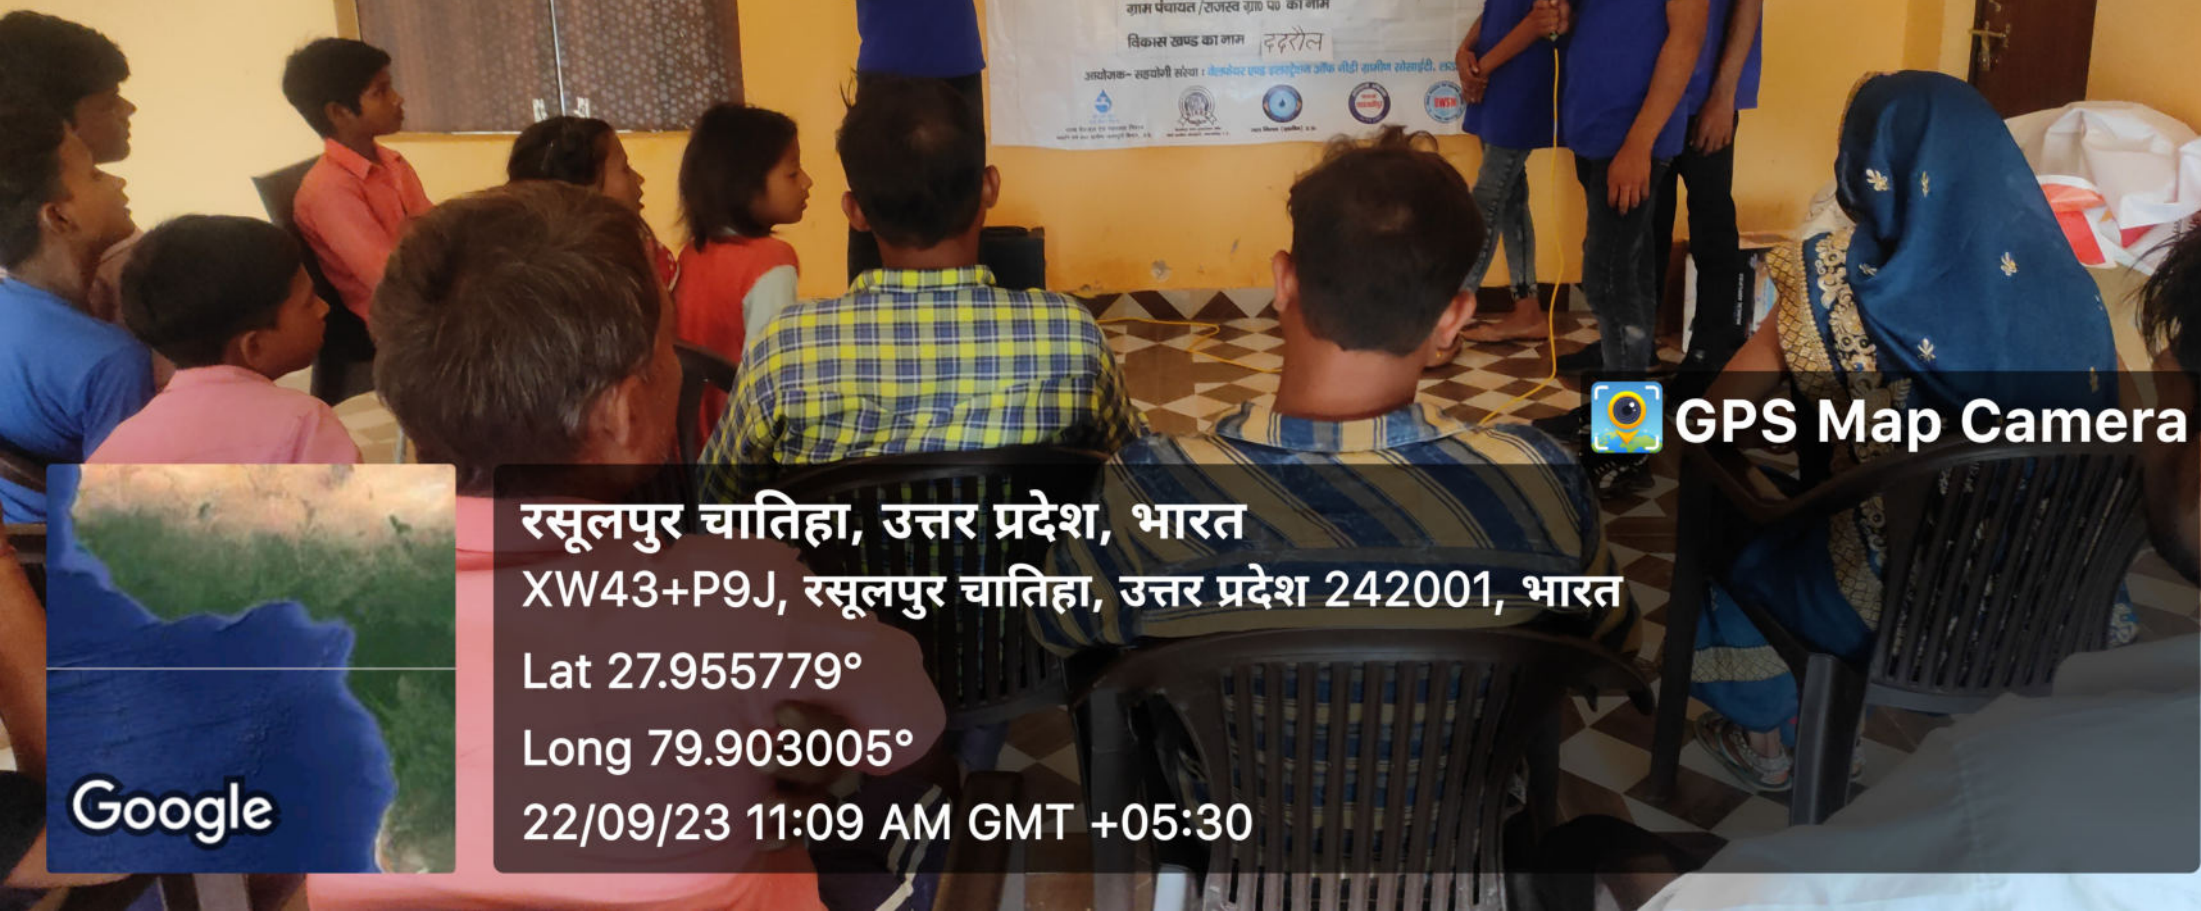

राज्य पेयजल एवं स्वच्छता मिशन
नवावि लगे एवं सामीन जलपूर्ति विभाग
जल जीवन मिशन - "हर घर जल"
जनपद की समस्त राजस्व ग्राम पंचायतों में सार्वजनिक स्थल
जुक्कड़ नाटक के माध्यम से पेयजल एवं स्वच्छता संबंधी
कम्परेल एक्टिविटी प्रोग्राम।
जनपद- शाहजहाँपुर
ग्राम पंचायत / राजस्व ग्राम पंच का नाम
विकास खण्ड का नाम
आयोजक- सहायनी संस्था : केन्द्रीय एच एच डी एम जलपूर्ति, एच

श्री. नरेन्द्र मोदी
प्रधानमंत्री

 **GPS Map Camera**

रसूलपुर चातिहा, उत्तर प्रदेश, भारत
XW43+P9J, रसूलपुर चातिहा, उत्तर प्रदेश 242001, भारत
Lat 27.955779°
Long 79.903005°
22/09/23 11:09 AM GMT +05:30

Google

राज्य पेयजल एवं स्वच्छता मिशन
 जल जीवन मिशन - "हर घर जल"
 जनपद की समस्त राजस्व ग्राम पंचायतों में सार्वजनिक स्थ
 नुककड़ नाटक के माध्यम से पेयजल एवं स्वच्छता सम्बन्धी
 कन्चरल एक्टिविटी प्रोग्राम।
 जनपद- शाहजहाँपुर
 ग्राम पंचायत / राजस्व ग्राह पं० का नाम
 विकास खण्ड का नाम **ददरौल**
 आयोजक- सहयोगी संस्था : वैकल्पिक एवं इन्फ्रस्ट्रक्चर आक नीडी ग्रामीण सोसाइटी, हरनगढ़