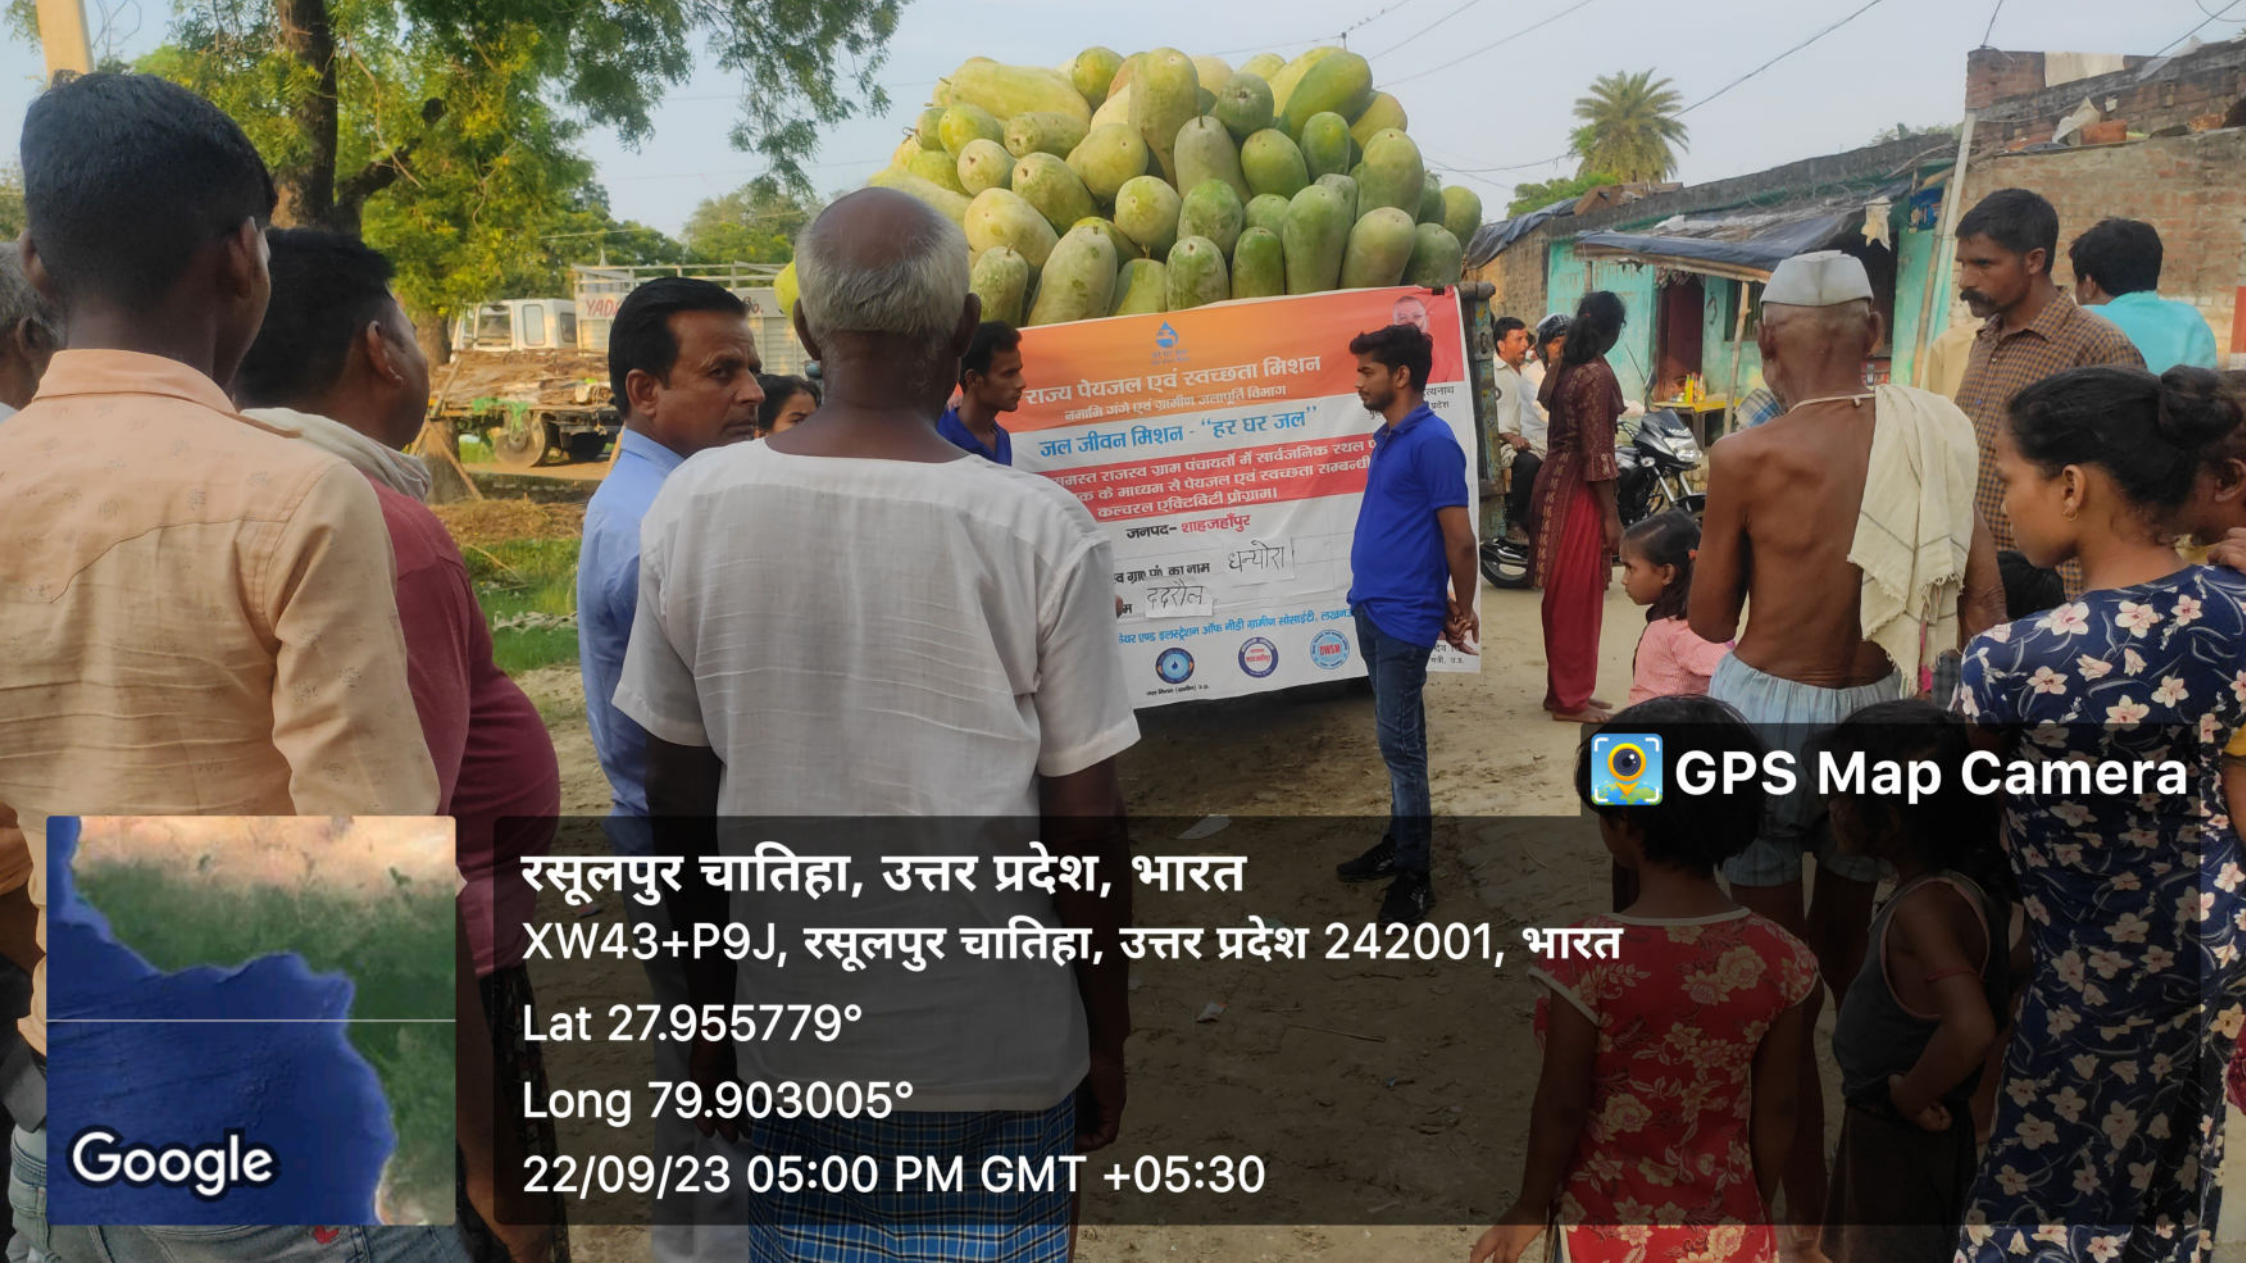

GPS Map Camera

रसूलपुर चातिहा, उत्तर प्रदेश, भारत  
XW43+P9J, रसूलपुर चातिहा, उत्तर प्रदेश 242001, भारत  
Lat 27.955779°  
Long 79.903005°  
22/09/23 05:05 PM GMT +05:30

Google

GPS Map Camera

रसूलपुर चातिहा, उत्तर प्रदेश, भारत

XW43+P9J, रसूलपुर चातिहा, उत्तर प्रदेश 242001, भारत

Lat 27.955779°

Long 79.903005°

22/09/23 05:00 PM GMT +05:30

Google

GPS Map Camera

रसूलपुर चातिहा, उत्तर प्रदेश, भारत

XW43+P9J, रसूलपुर चातिहा, उत्तर प्रदेश 242001, भारत

Lat 27.955779°

Long 79.903005°

22/09/23 05:00 PM GMT +05:30

Google

राज्य पेयजल एवं स्वच्छता मिशन  
 जल जीवन मिशन - "हर घर जल"  
 जनपद की सहायता राजस्व ग्राम पंचायतों में सार्वजनिक स्थल पर  
 नुककड़ नाटक के माध्यम से पेयजल एवं स्वच्छता सन्वन्धी  
 कन्सलरल एक्टिविटी प्रोग्राम।  
 जनपद- शाहजहाँपुर  
 ग्राम पंचायत/राजस्व ग्राम पंच. का नाम धन्यौरा  
 विकास खण्ड का नाम दरौल  
 आयोजक- सहयोगी संस्था : वैकल्पिक एवं इन्टरनेशनल ऑफ मीठी ग्रामीण