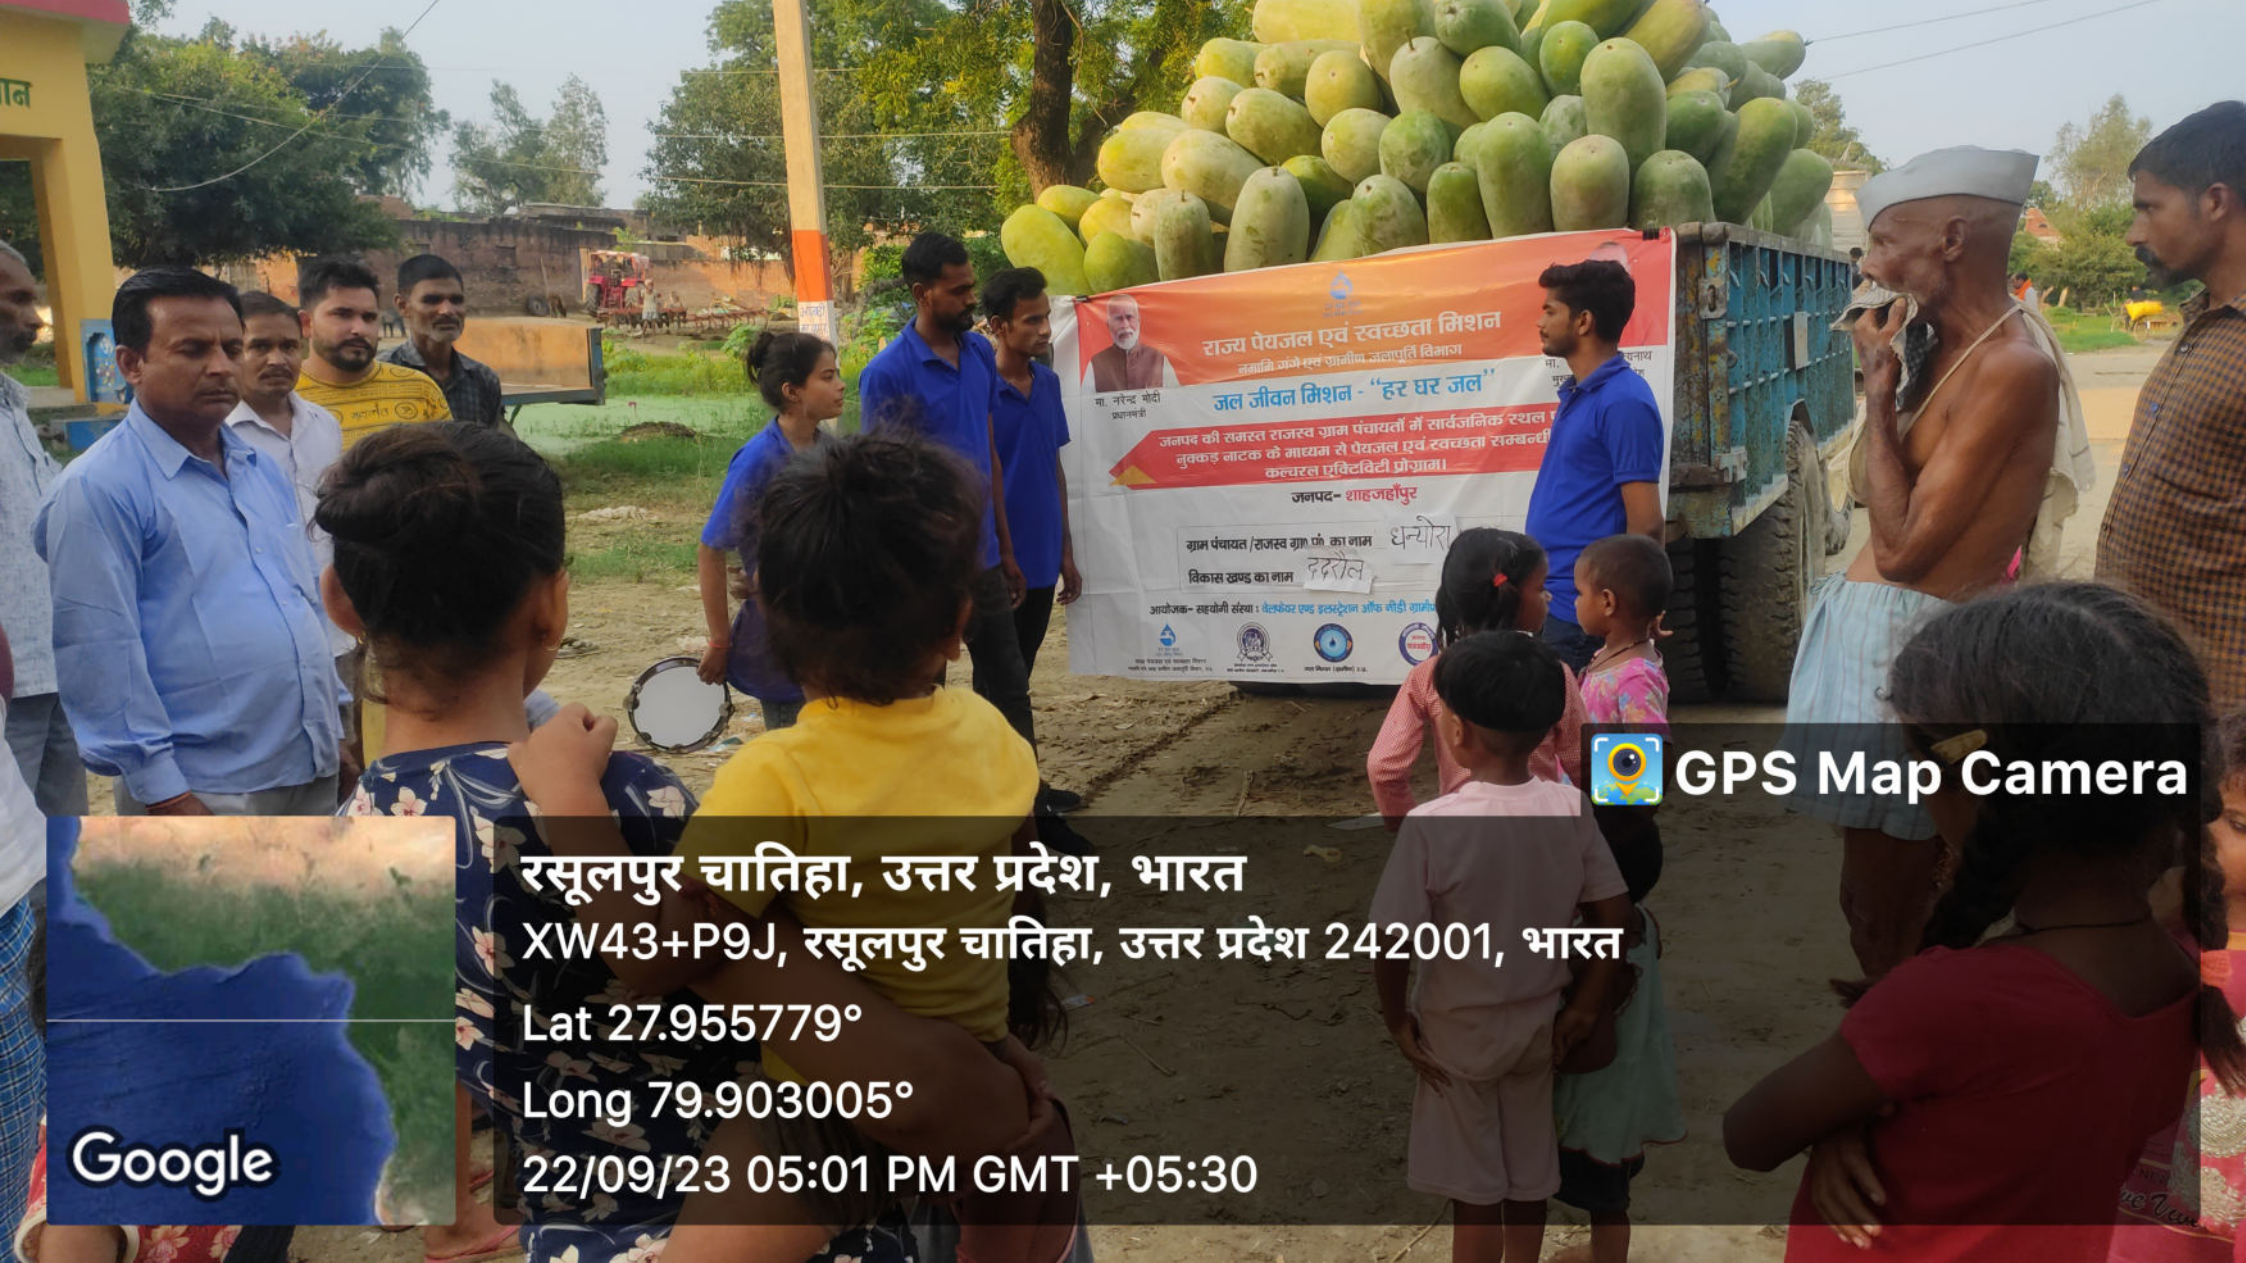

GPS Map Camera

रसूलपुर चातिहा, उत्तर प्रदेश, भारत  
XW43+P9J, रसूलपुर चातिहा, उत्तर प्रदेश 242001, भारत  
Lat 27.955779°  
Long 79.903005°  
22/09/23 05:05 PM GMT +05:30

Google

GPS Map Camera

रसूलपुर चातिहा, उत्तर प्रदेश, भारत

XW43+P9J, रसूलपुर चातिहा, उत्तर प्रदेश 242001, भारत

Lat 27.955779°

Long 79.903005°

22/09/23 05:00 PM GMT +05:30

Google

GPS Map Camera

रसूलपुर चातिहा, उत्तर प्रदेश, भारत

XW43+P9J, रसूलपुर चातिहा, उत्तर प्रदेश 242001, भारत

Lat 27.955779°

Long 79.903005°

22/09/23 05:00 PM GMT +05:30

Google

राज्य पेयजल एवं स्वच्छता मिशन  
 जल जीवन मिशन - "हर घर जल"  
 जनपद की सहायता राजस्व ग्राम पंचायतों में सार्वजनिक स्थल पर  
 नुककड़ नाटक के माध्यम से पेयजल एवं स्वच्छता सन्वन्धी  
 कन्सलरल एक्टिविटी प्रोग्राम।  
 जनपद- शाहजहाँपुर  
 ग्राम पंचायत/राजस्व ग्राम पंच. का नाम धन्यौरा  
 विकास खण्ड का नाम दरौल  
 आयोजक- सहयोगी संस्था : वैकल्पिक एवं इन्टरनेशनल ऑफ मीठी ग्रामीण