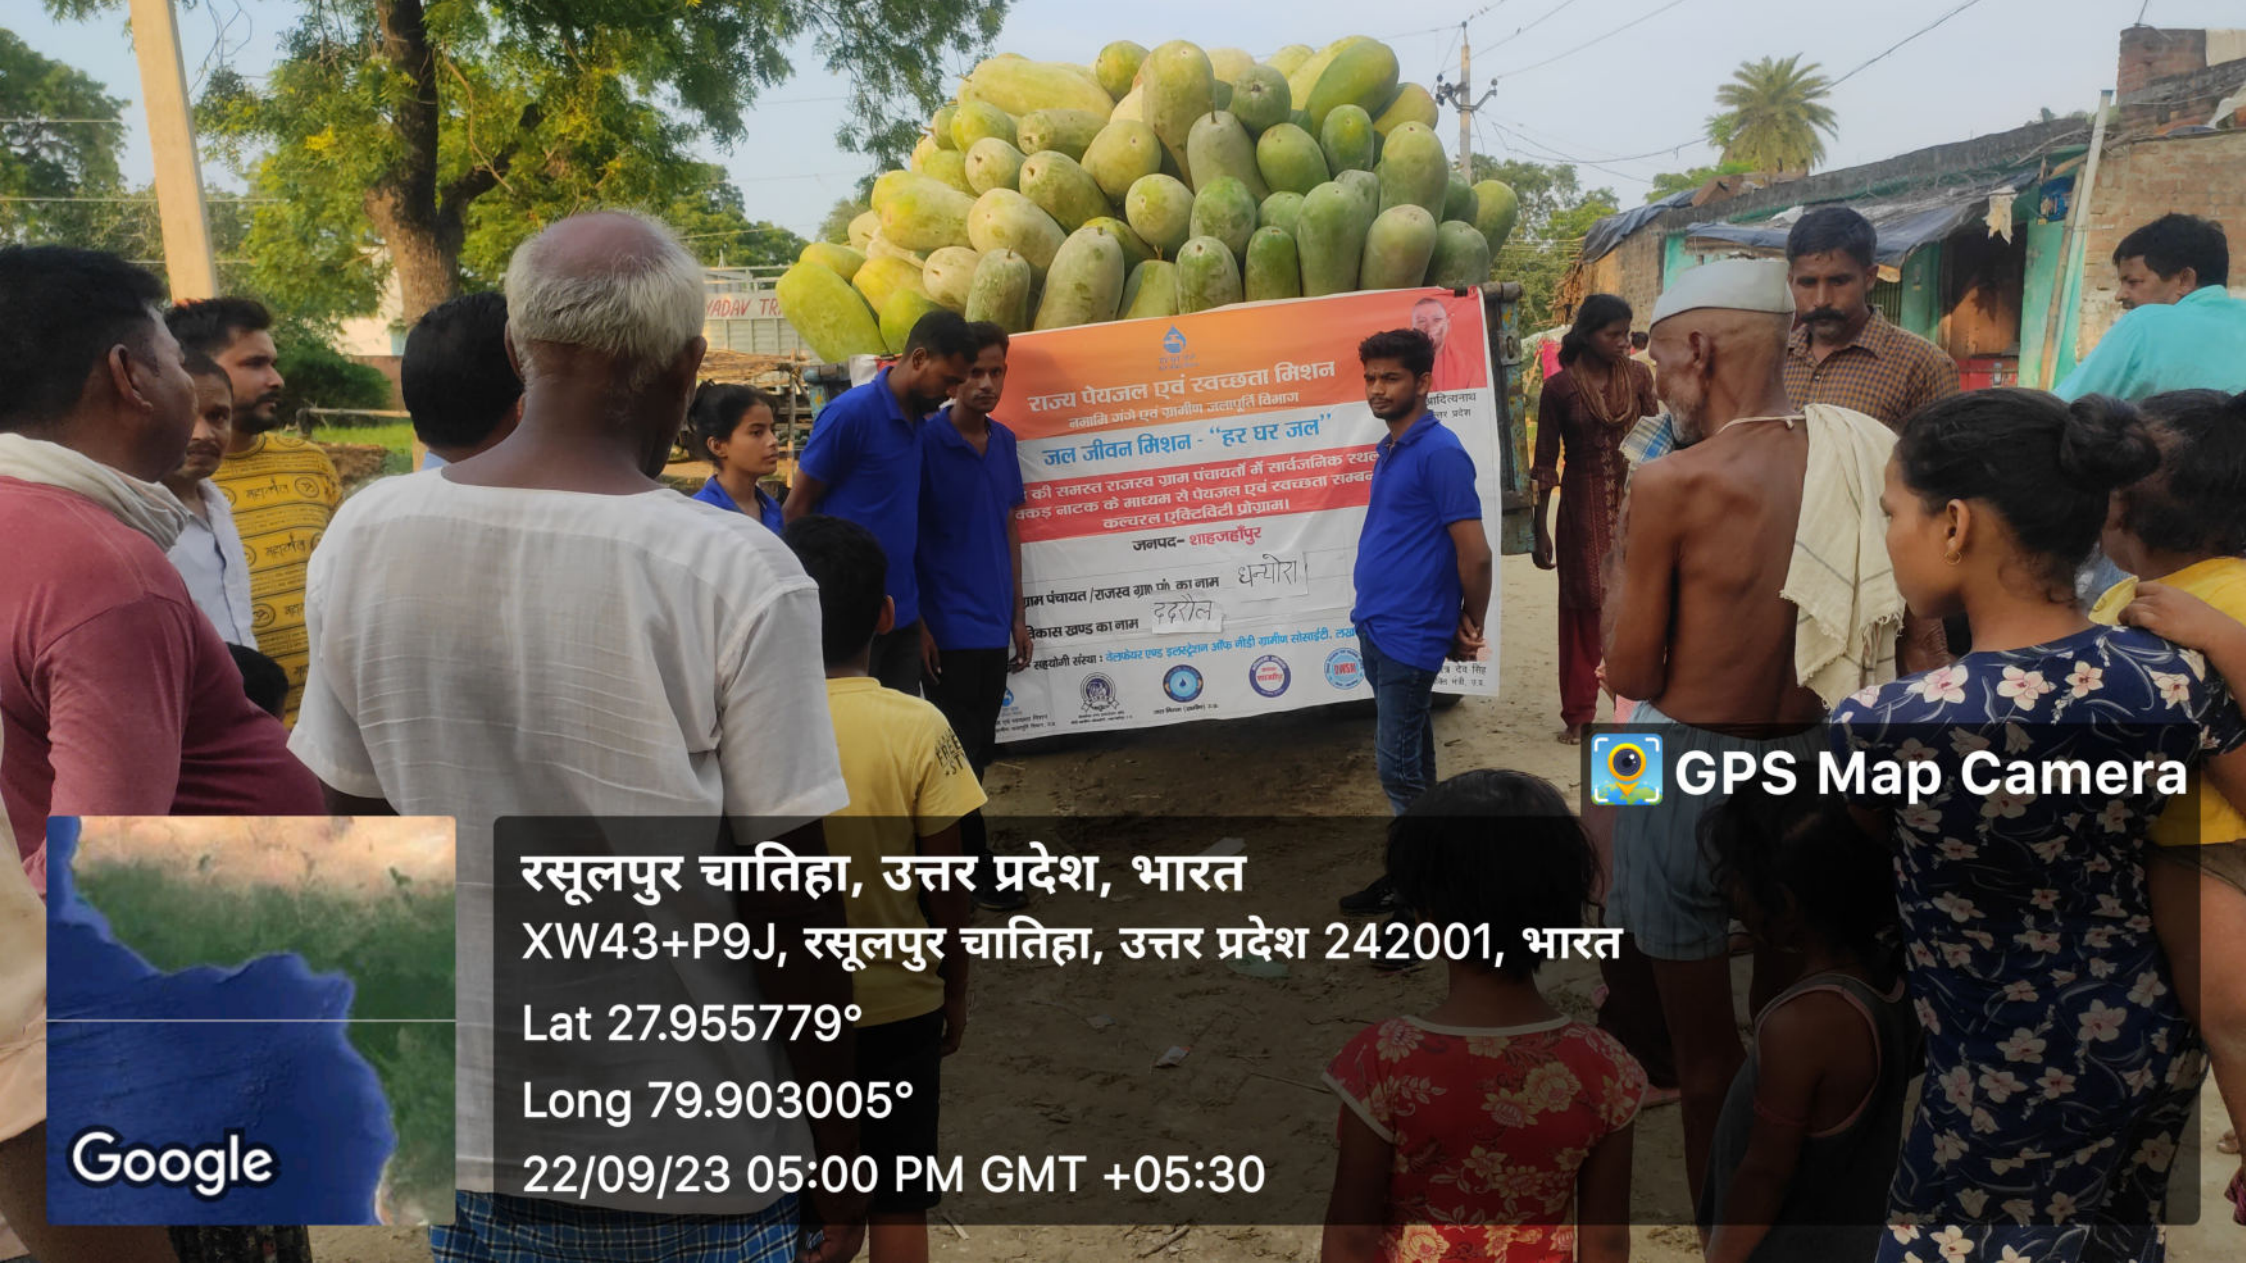

GPS Map Camera

रसूलपुर चातिहा, उत्तर प्रदेश, भारत  
XW43+P9J, रसूलपुर चातिहा, उत्तर प्रदेश 242001, भारत  
Lat 27.955779°  
Long 79.903005°  
22/09/23 05:05 PM GMT +05:30

Google

GPS Map Camera

रसूलपुर चातिहा, उत्तर प्रदेश, भारत

XW43+P9J, रसूलपुर चातिहा, उत्तर प्रदेश 242001, भारत

Lat 27.955779°

Long 79.903005°

22/09/23 05:00 PM GMT +05:30

Google

GPS Map Camera

रसूलपुर चातिहा, उत्तर प्रदेश, भारत

XW43+P9J, रसूलपुर चातिहा, उत्तर प्रदेश 242001, भारत

Lat 27.955779°

Long 79.903005°

22/09/23 05:00 PM GMT +05:30

Google

राज्य पेयजल एवं स्वच्छता मिशन  
 जल जीवन मिशन - "हर घर जल"  
 जनपद की सहायता राजस्व ग्राम पंचायतों में सार्वजनिक स्थल पर  
 नुककड़ नाटक के माध्यम से पेयजल एवं स्वच्छता सन्वन्धी  
 कन्सलरल एक्टिविटी प्रोग्राम।  
 जनपद- शाहजहाँपुर  
 ग्राम पंचायत/राजस्व ग्राम पंच. का नाम धन्यौरा  
 विकास खण्ड का नाम दरौल  
 आयोजक- सहयोगी संस्था : वैकल्पिक एवं इन्टरनेशनल ऑफ मीठी ग्रामीण