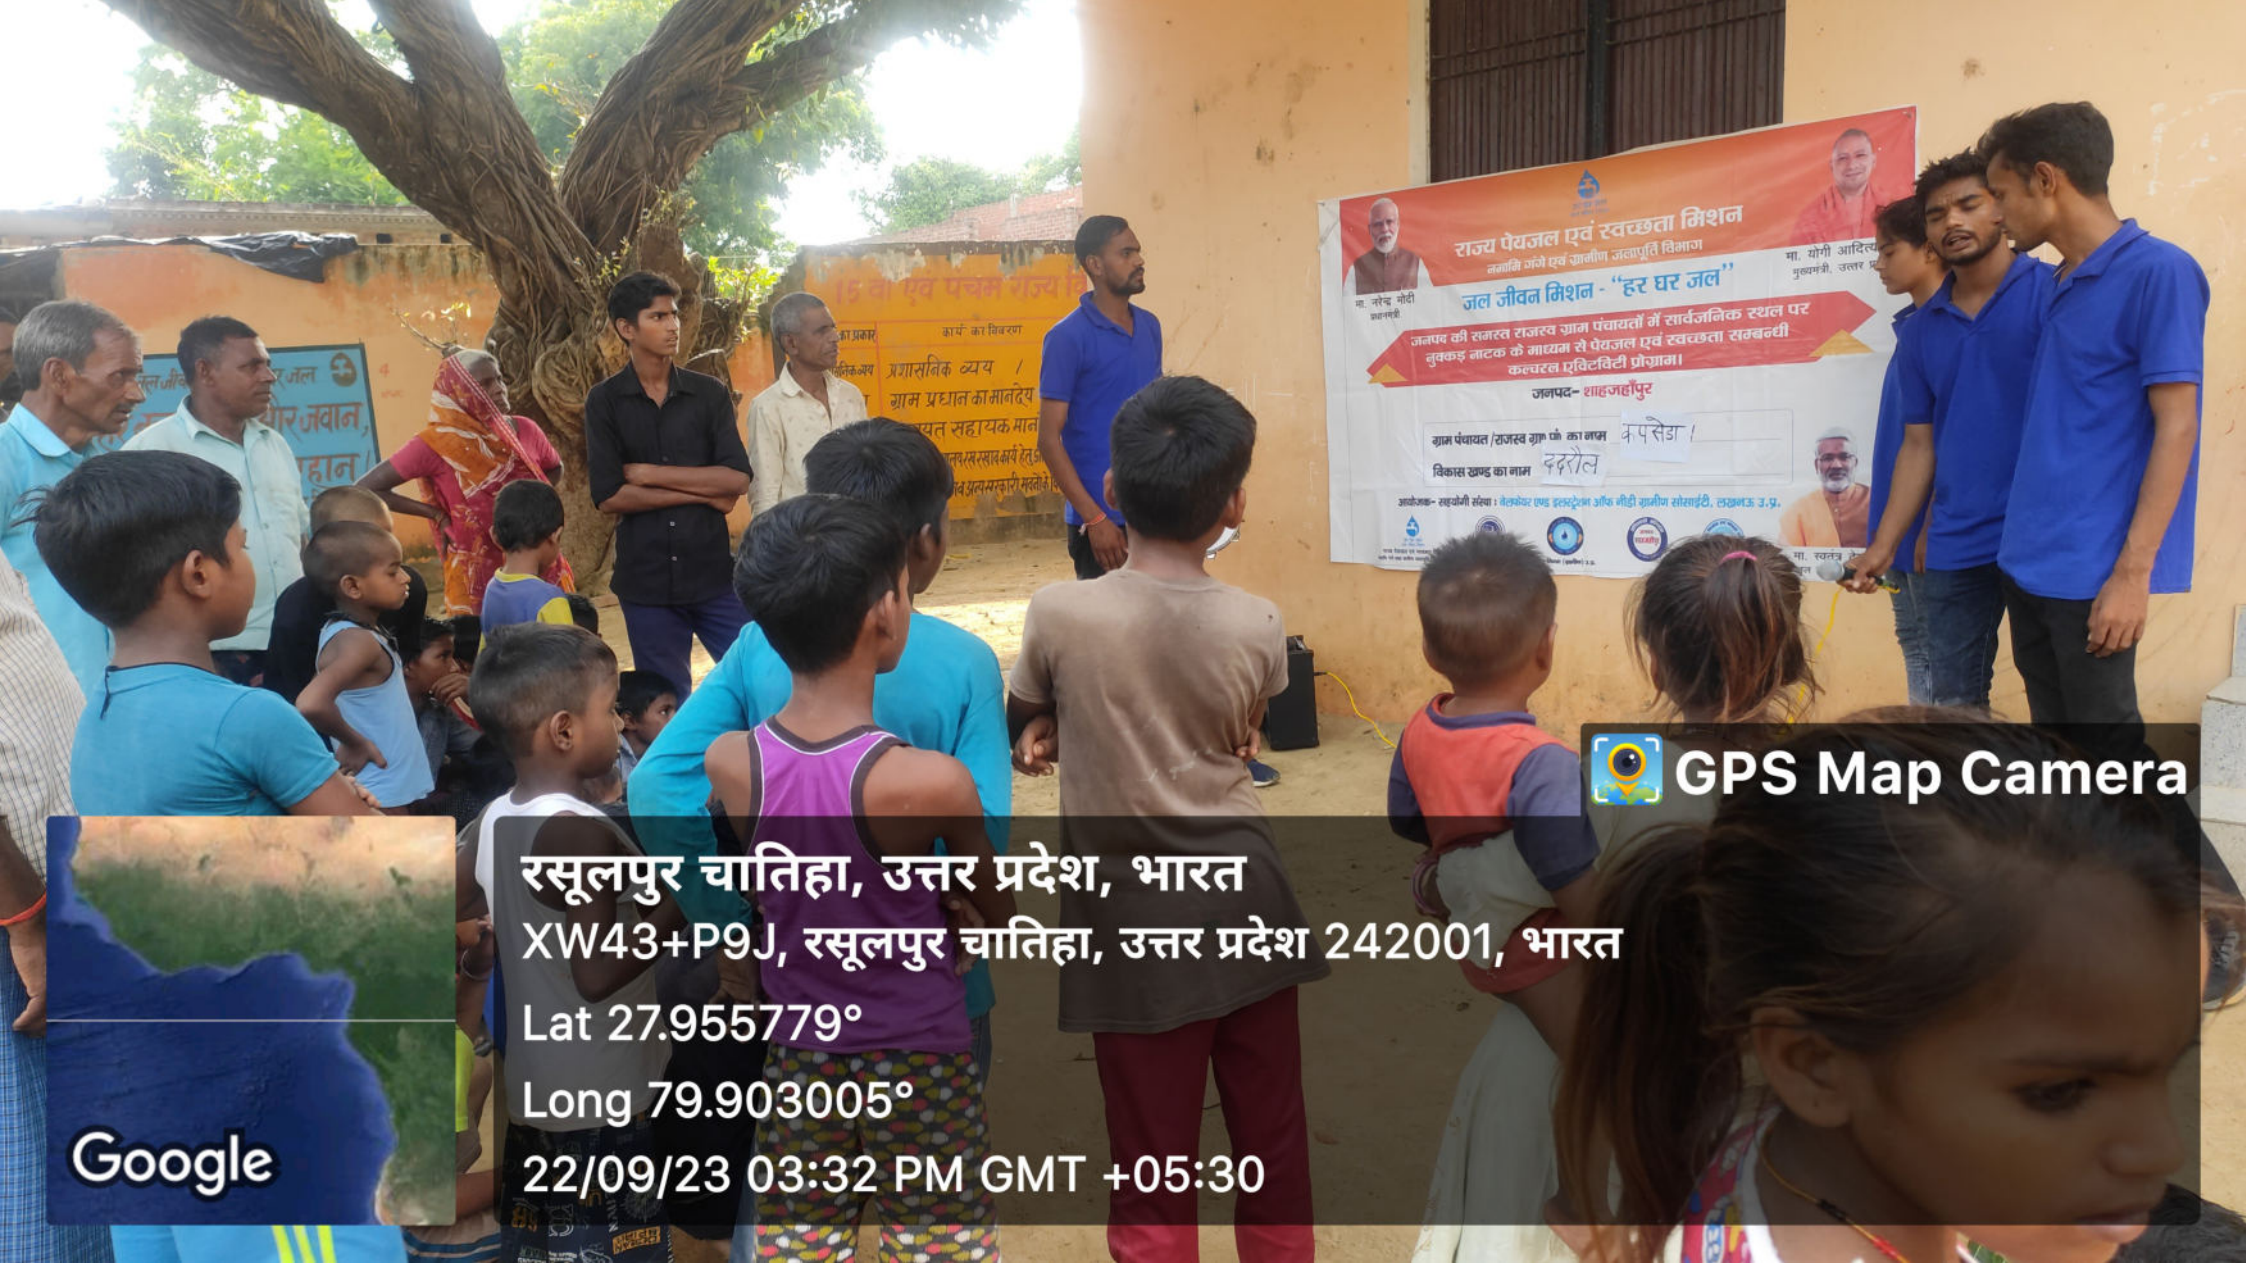

GPS Map Camera

रसूलपुर चातिहा, उत्तर प्रदेश, भारत

XW43+P9J, रसूलपुर चातिहा, उत्तर प्रदेश 242001, भारत

Lat 27.955779°

Long 79.903005°

22/09/23 03:37 PM GMT +05:30

Google

राज्य पेयजल एवं स्वच्छता मिशन  
असमिता लगे एवं सामीप्य जलपुरी विभाग  
जल जीवन मिशन - "हर घर जल"  
जनसचिव श्री राजेश्वर राजाराम पंचायतों में सार्वजनिक पर  
मुकदम जलदायक के माध्यम से पेयजल एवं स्वच्छता  
कवच पर एक्टिविटी प्रोचाम।  
जनपद- राहजहाँपुर  
ग्राम पंचायत / राजस्व ग्राम के का नाम  
विकास खाद्य का नाम  
आयोजक- स्वामी शंकर।

 **GPS Map Camera**

रसूलपुर चातिहा, उत्तर प्रदेश, भारत  
XW43+P9J, रसूलपुर चातिहा, उत्तर प्रदेश 242001, भारत  
Lat 27.955779°  
Long 79.903005°  
22/09/23 03:32 PM GMT +05:30

Google

राज्य पेयजल एवं स्वच्छता मिशन  
 नमस्ति जलो एवं स्वच्छता जलपूर्ति विभाग  
 जल जीवन मिशन - "हर घर जल"  
 जनपद की समस्त राजस्व ग्राम पंचायतों में सार्वजनिक स्थल पर  
 बुकड नाटक के माध्यम से पेयजल एवं स्वच्छता सम्बन्धी  
 कचरल एक्टिविटी प्रोग्राम।  
 जनपद- शाहजहाँपुर  
 ग्राम पंचायत/तजस्व ग्राफ़ के का नाम कपसेडा /  
 विकास खण्ड का नाम दरौल  
 अधिकारी- सहायकी संचालक : नैतिकेश एम डरौल, जल जीवन मिशन, लखनऊ उ.प्र.  
 मा. स्वच्छता मिशन

 **GPS Map Camera**

**रसूलपुर चातिहा, उत्तर प्रदेश, भारत**  
**XW43+P9J, रसूलपुर चातिहा, उत्तर प्रदेश 242001, भारत**  
**Lat 27.955779°**  
**Long 79.903005°**  
**22/09/23 03:32 PM GMT +05:30**

राज्य पेयजल एवं स्वच्छता मिशन  
 नमो जल जने एवं ग्रामीण जलापूर्ति विभाज  
 जल जीवन मिशन - "हर घर जल"  
 जलापद की समस्त राजस्व पंचायतों में सार्वजनिक स्थल पर  
 नुकड़ नाटक के माध्यम से पेयजल एवं स्वच्छता सम्बन्धी  
 क्लचरस एक्टिविटी प्रोग्राम।  
 जनपद- शाहजहाँपुर  
 ग्राम पंचायत/राजस्व ग्राहक का नाम   
 विकास खण्ड का नाम   
 अधिकारी- सहायकी सैवास : मेन्डोर एण्ड इन्स्ट्रुम जॉक गौडी ग्रामीण सैसाईटी, लखनऊ उ.प्र.  
 मा. नरेंद्र मोदी  
 मा. योगी आदित्यनाथ  
 मा. स्वतंत्र देव सिंह