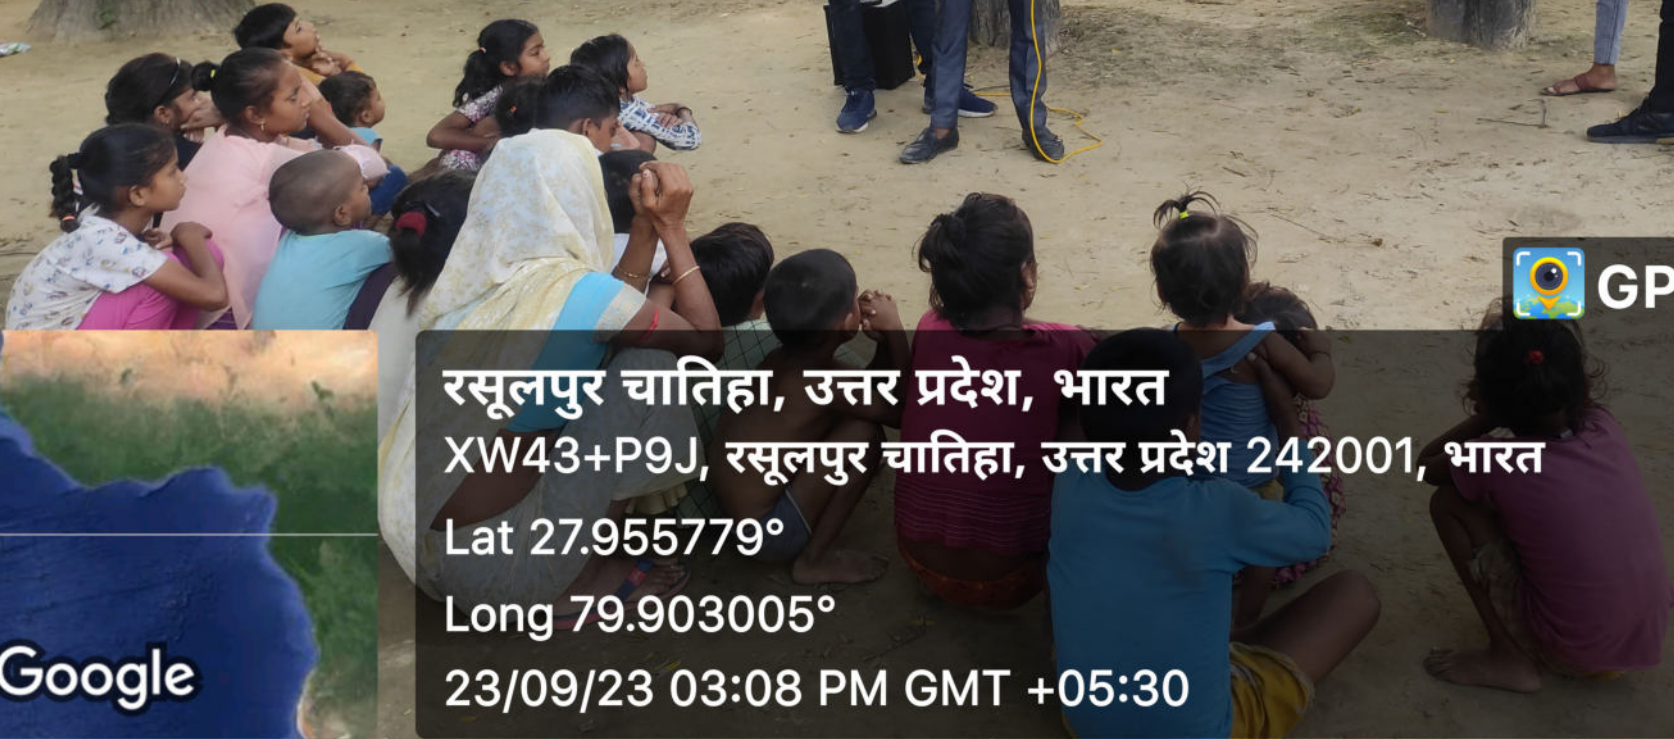

राज्य पेयजल एवं स्वच्छता मिशन
 जल जीवन मिशन - "हर घर जल"
 जल आपूर्ति की संवर्धन योजना पर
 जनता की संवेदनशीलता को बढ़ावा देने के लिए
 जनसंघर्ष कार्यक्रमों का आयोजन किया जा रहा है।
 जनसंघर्ष - राजसूरीपुर

 **GPS Map Camera**

रसूलपुर चातिहा, उत्तर प्रदेश, भारत
XW43+P9J, रसूलपुर चातिहा, उत्तर प्रदेश 242001, भारत
 Lat 27.955779°
 Long 79.903005°
 23/09/23 03:08 PM GMT +05:30

Google

 **GPS Map Camera**

रसूलपुर चातिहा, उत्तर प्रदेश, भारत
XW43+P9J, रसूलपुर चातिहा, उत्तर प्रदेश 242001, भारत
Lat 27.955779°
Long 79.903005°
23/09/23 03:08 PM GMT +05:30

रसूलपुर चातिहा, उत्तर प्रदेश, भारत
XW43+P9J, रसूलपुर चातिहा, उत्तर प्रदेश 242001, भारत
Lat 27.955779°
Long 79.903005°
23/09/23 03:08 PM GMT +05:30

 **GPS Map Camera**