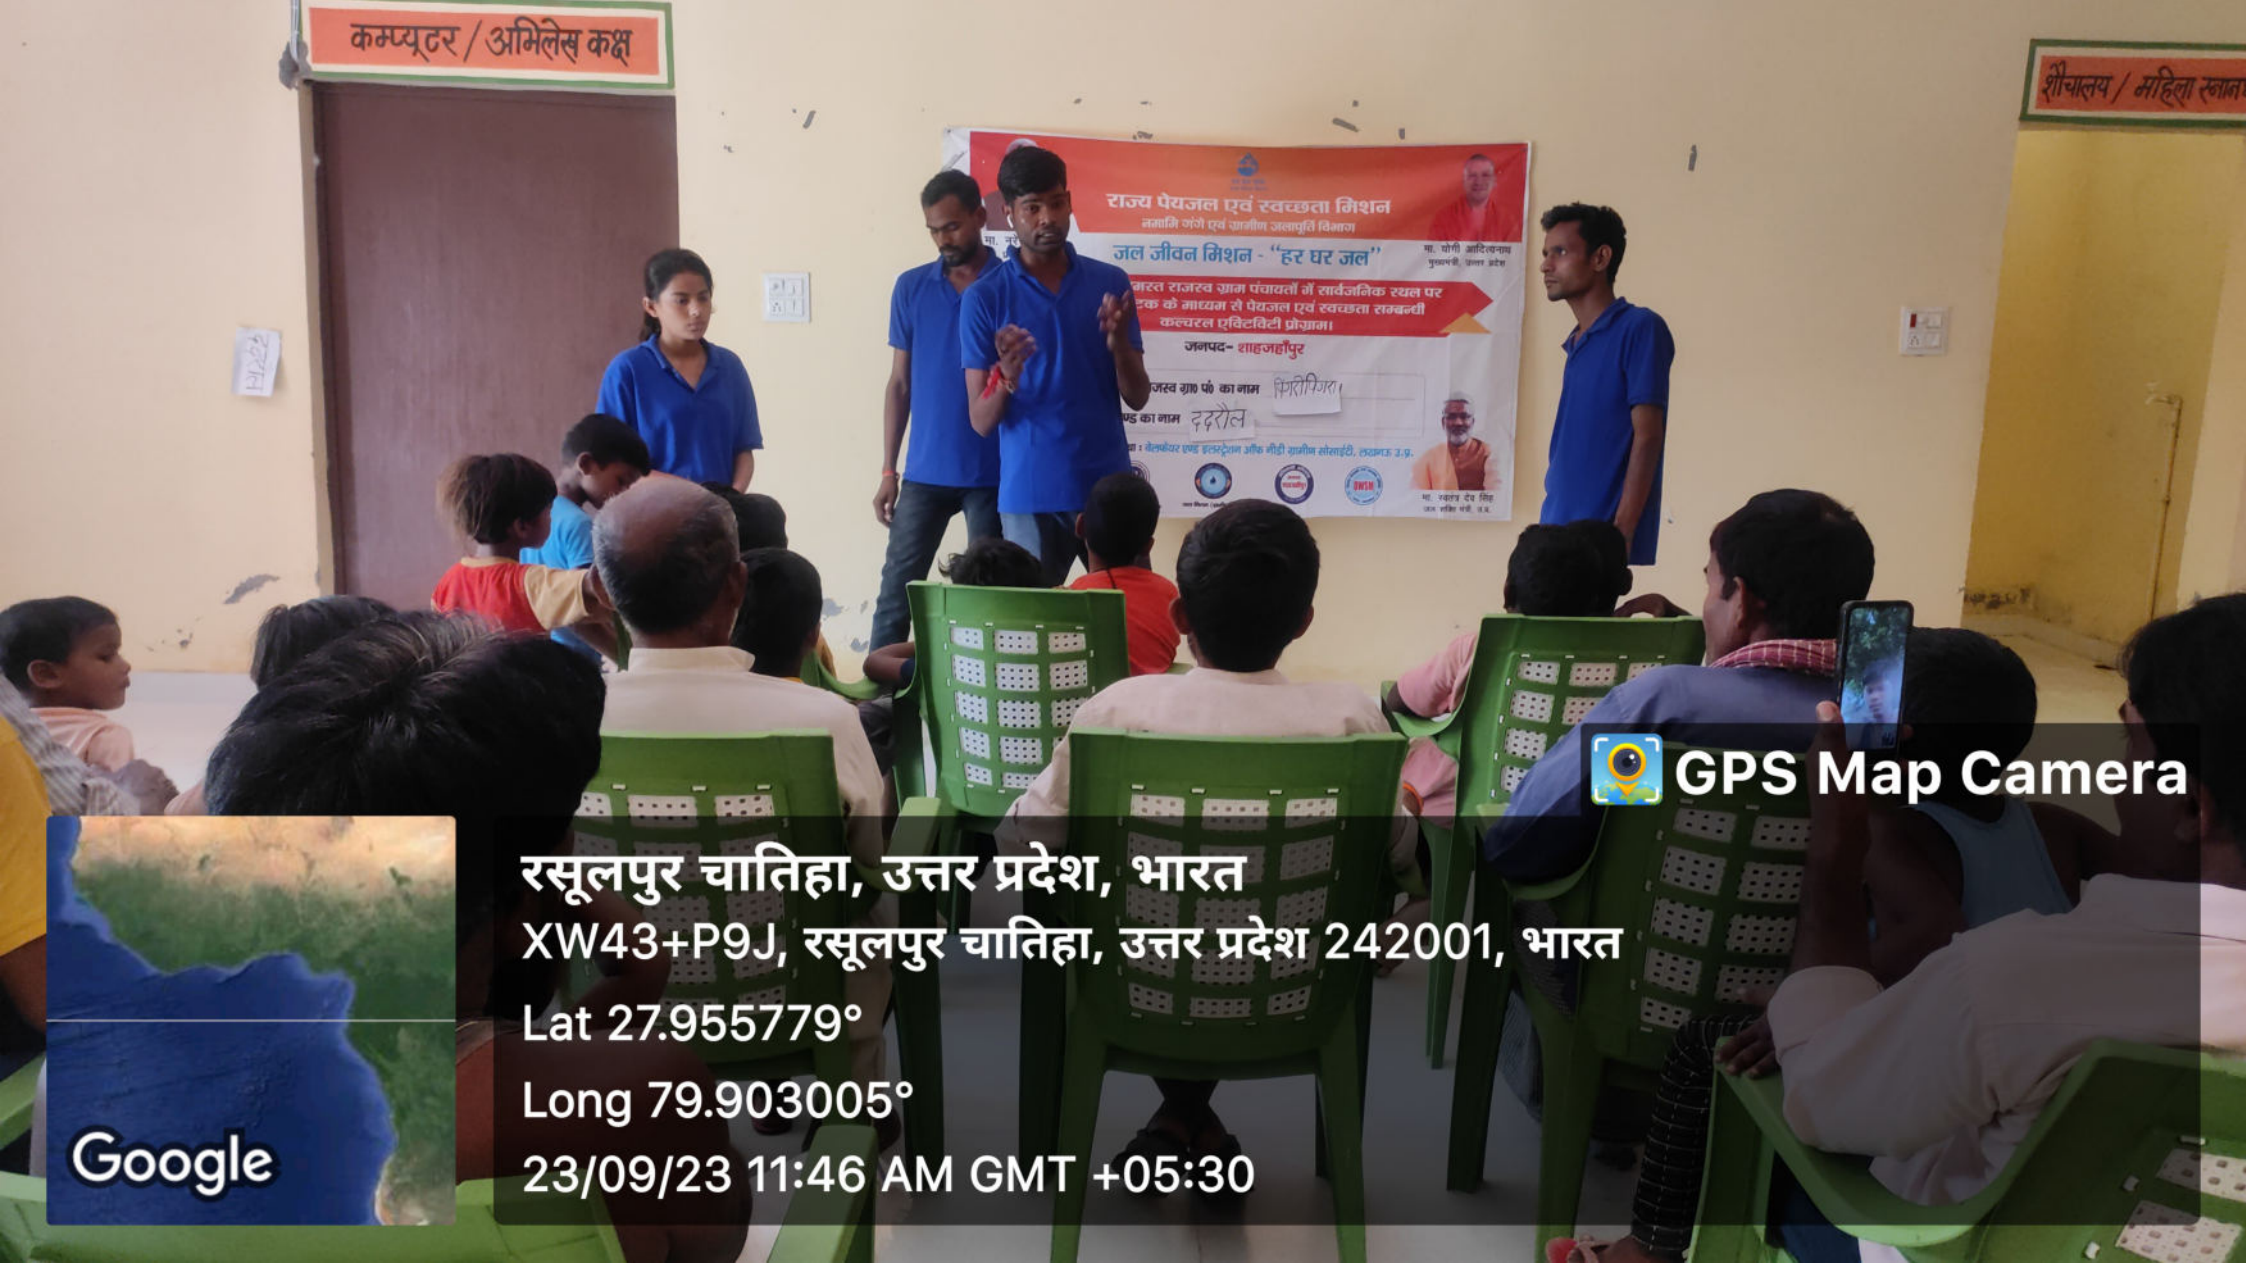

कम्प्यूटर / अभिलेख कक्ष

GPS Map Camera

रसूलपुर चातिहा, उत्तर प्रदेश, भारत

XW43+P9J, रसूलपुर चातिहा, उत्तर प्रदेश 242001, भारत

Lat 27.955779°

Long 79.903005°

23/09/23 11:42 AM GMT +05:30

Google

कम्प्यूटर / अभिलेख कक्ष

शीघ्रतय / महिला स्व

राज्य पेयजल एवं स्वच्छता मिशन
जल जीवन मिशन - "हर घर जल"

 **GPS Map Camera**

रसूलपुर चातिहा, उत्तर प्रदेश, भारत
XW43+P9J, रसूलपुर चातिहा, उत्तर प्रदेश 242001, भारत
Lat 27.955779°
Long 79.903005°
23/09/23 11:46 AM GMT +05:30

Google

कम्प्यूटर / अभिलेख कक्ष

शीचालय / महिला स्वामि

 **GPS Map Camera**

रसूलपुर चातिहा, उत्तर प्रदेश, भारत
XW43+P9J, रसूलपुर चातिहा, उत्तर प्रदेश 242001, भारत
Lat 27.955779°
Long 79.903005°
23/09/23 11:46 AM GMT +05:30

 **GPS Map Camera**

रसूलपुर चातिहा, उत्तर प्रदेश, भारत
XW43+P9J, रसूलपुर चातिहा, उत्तर प्रदेश 242001, भारत
Lat 27.955779°
Long 79.903005°
23/09/23 11:42 AM GMT +05:30

राज्य पंचायत एवं स्वच्छता मिशन
 जल जीवन मिशन - "हर घर जल"
 जनपद की राजस्व राजस्व पंचायतों में सार्वजनिक स्थल पर
 नुसकड़ नाटक को आयोजन से पंचायत एवं स्वच्छता लक्ष्मी
 कार्यक्रम एक्टिविटी प्रोग्राम।
 जनपद- हाइडकोट