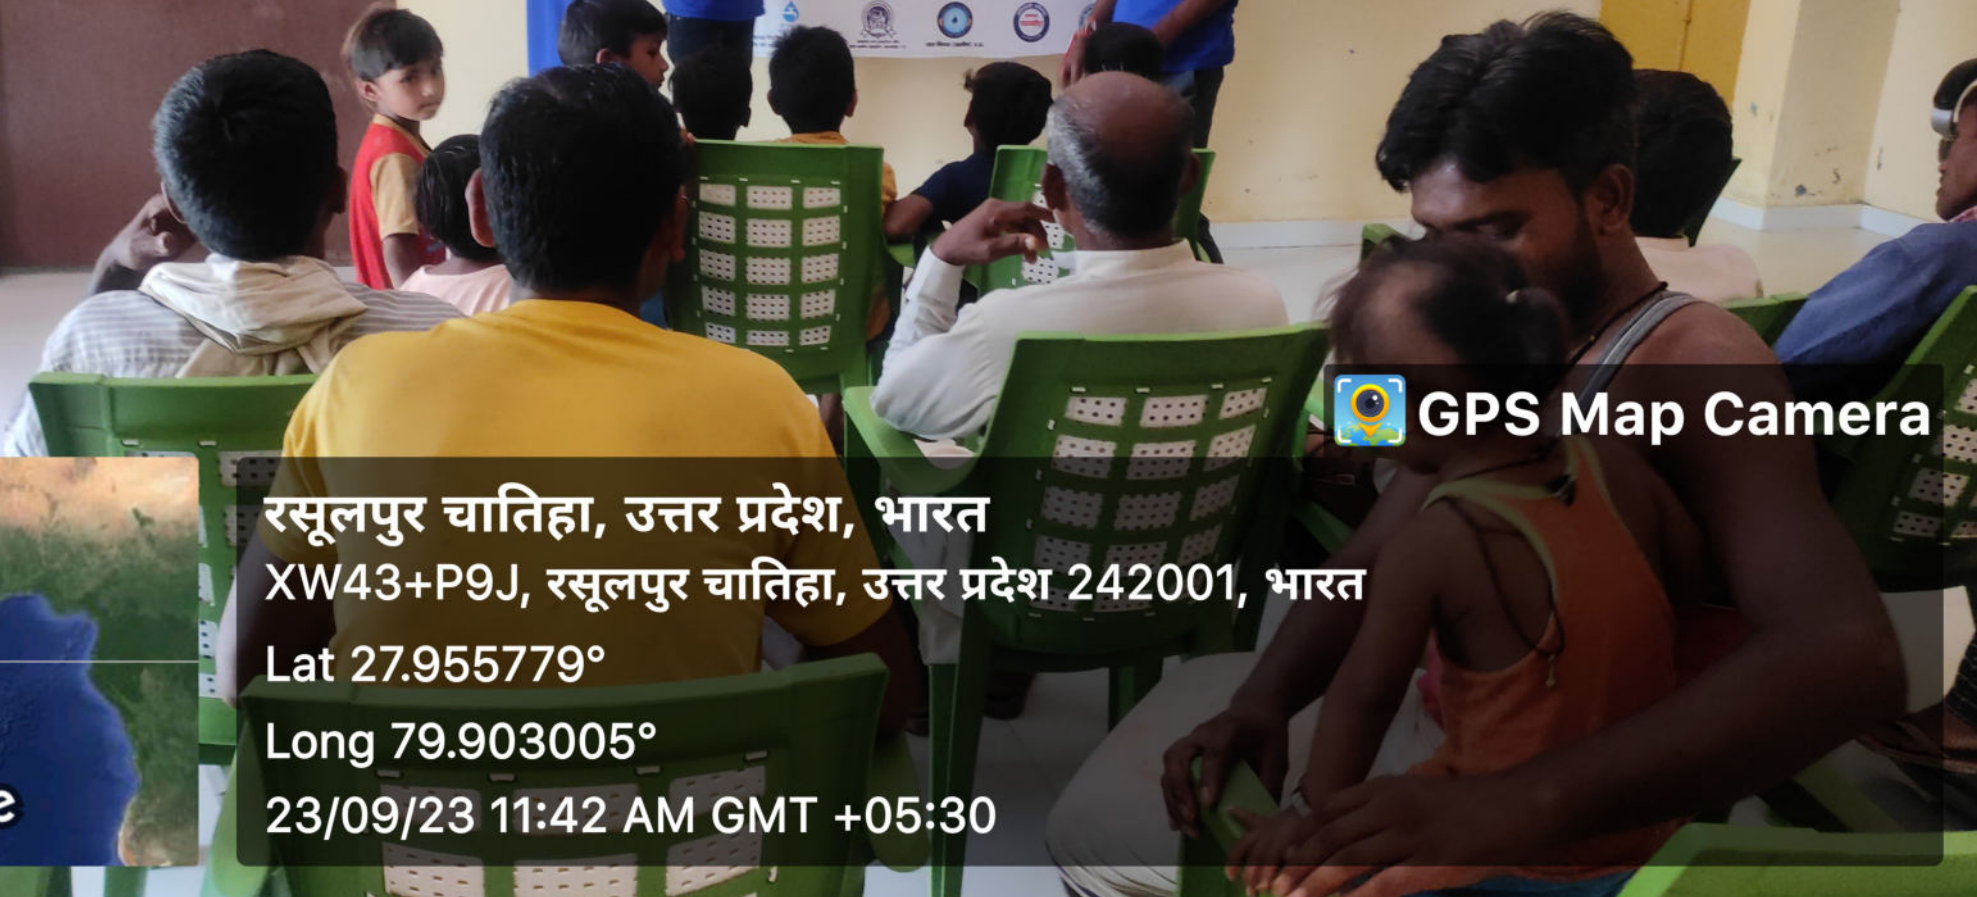

 **GPS Map Camera**

रसूलपुर चातिहा, उत्तर प्रदेश, भारत
XW43+P9J, रसूलपुर चातिहा, उत्तर प्रदेश 242001, भारत
Lat 27.955779°
Long 79.903005°
23/09/23 11:42 AM GMT +05:30

राज्य पंचायत एवं स्वच्छता मिशन
 जल जीवन मिशन - "हर घर जल"
 जनपद की राजस्व राजस्व पंचायतों में सार्वजनिक स्थल पर
 नुसकड़ नाटक को आयोजन से पंचायत एवं स्वच्छता लक्ष्मी
 कार्यक्रम एक्टिविटी प्रोग्राम।
 जनपद- हाइडकोट