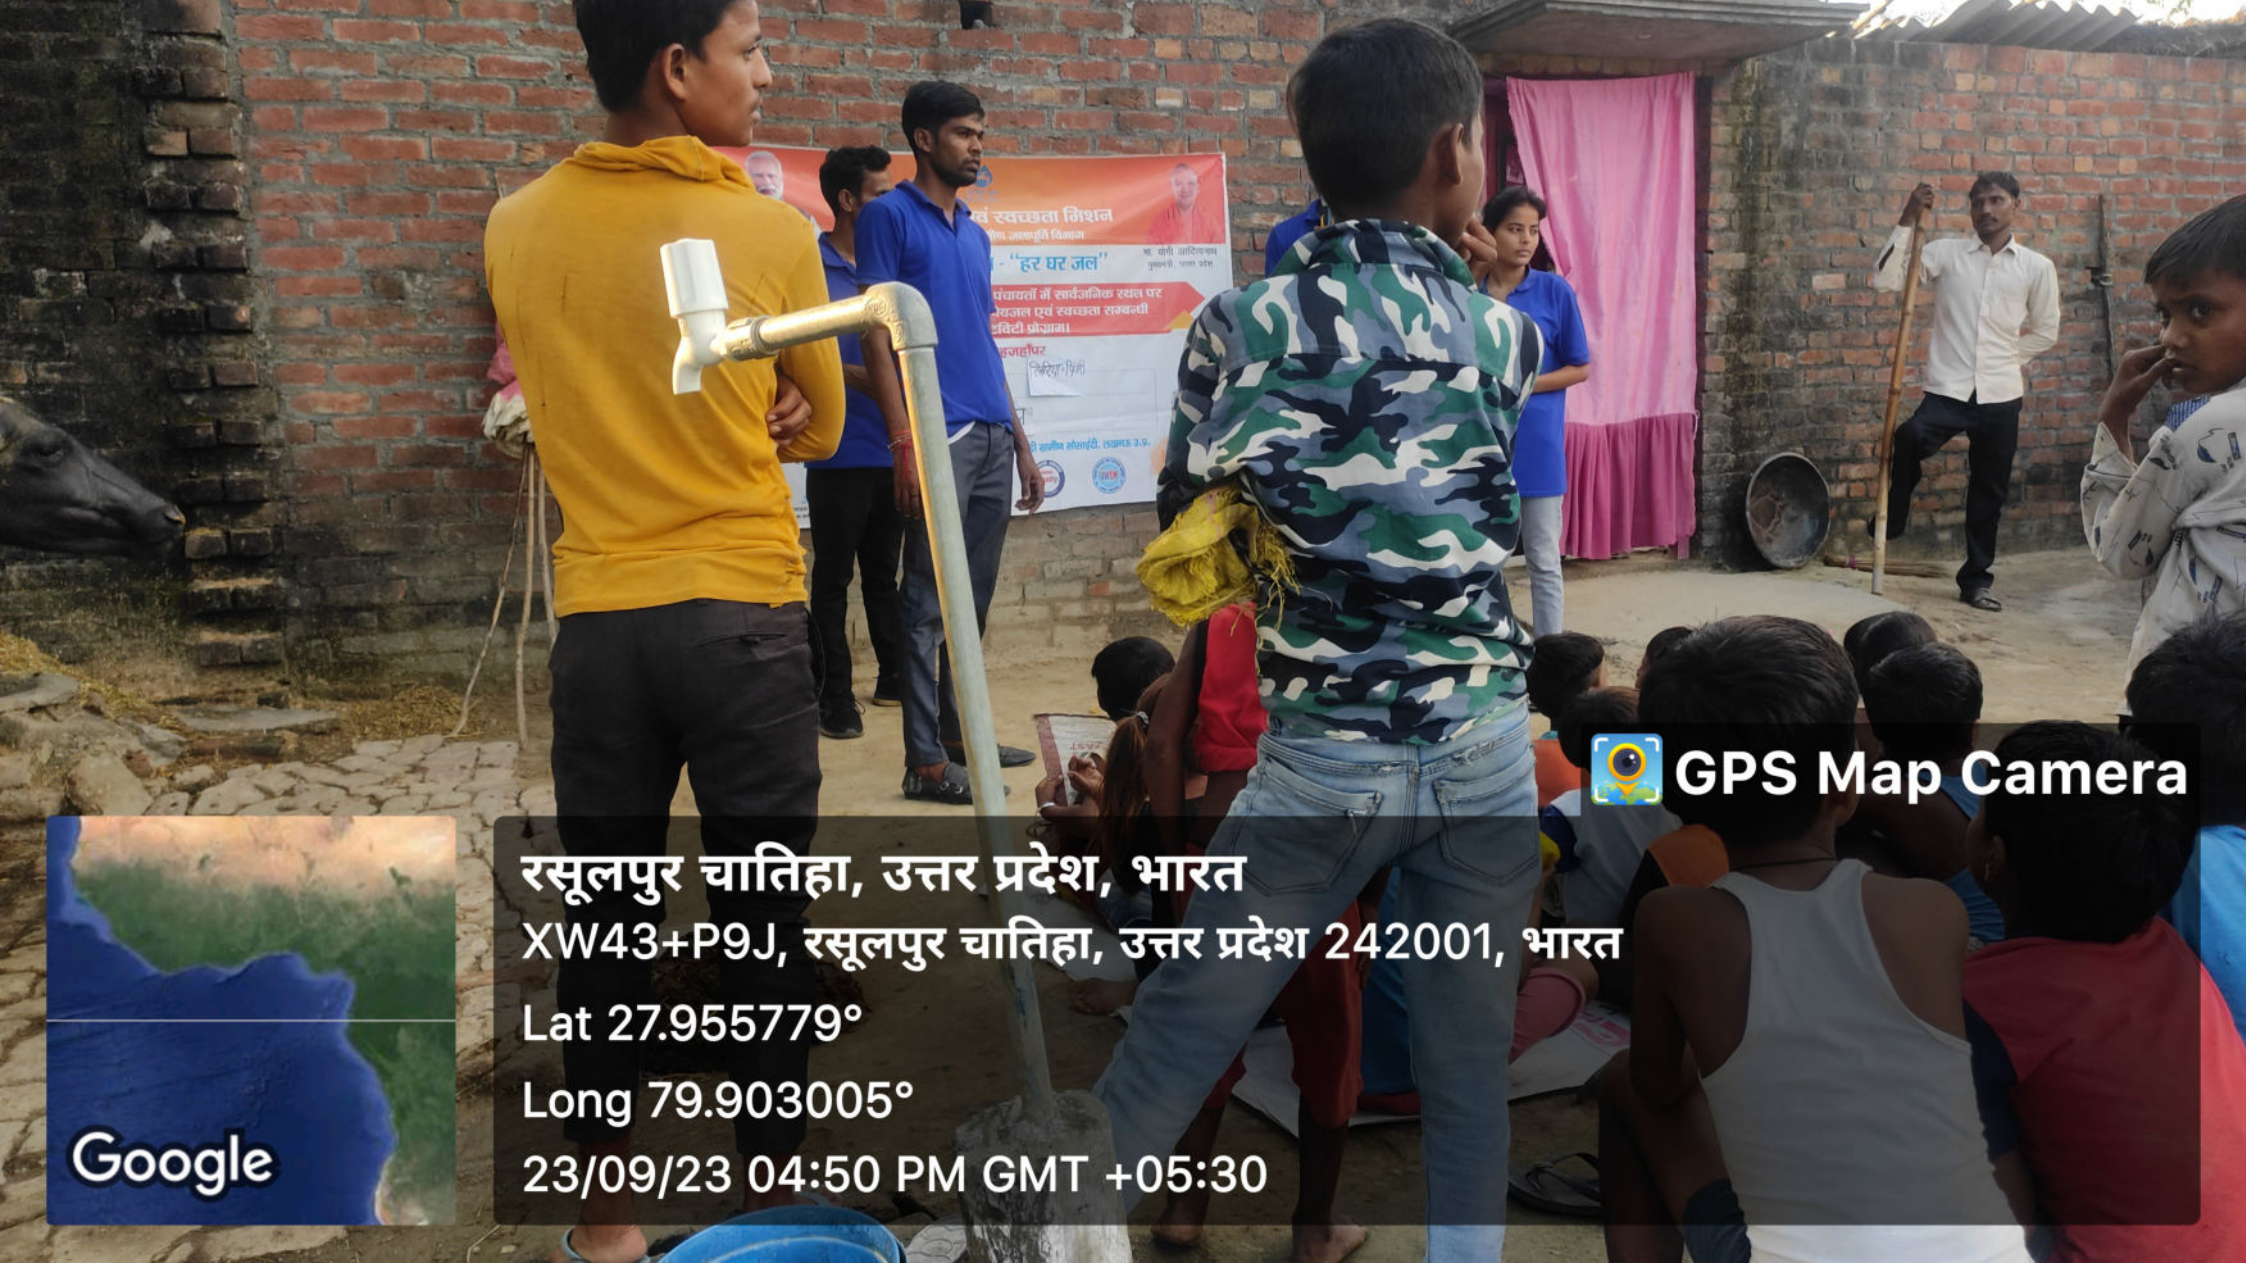

 **GPS Map Camera**

**रसूलपुर चातिहा, उत्तर प्रदेश, भारत**  
**XW43+P9J, रसूलपुर चातिहा, उत्तर प्रदेश 242001, भारत**  
**Lat 27.955779°**  
**Long 79.903005°**  
**23/09/23 04:49 PM GMT +05:30**

**Google**

GPS Map Camera

रसूलपुर चातिहा, उत्तर प्रदेश, भारत

XW43+P9J, रसूलपुर चातिहा, उत्तर प्रदेश 242001, भारत

Lat 27.955779°

Long 79.903005°

23/09/23 04:50 PM GMT +05:30

Google

**GPS Map Camera**

**रसूलपुर चातिहा, उत्तर प्रदेश, भारत**

**XW43+P9J, रसूलपुर चातिहा, उत्तर प्रदेश 242001, भारत**

**Lat 27.955779°**

**Long 79.903005°**

**23/09/23 04:50 PM GMT +05:30**

GPS Map Camera

रसूलपुर चातिहा, उत्तर प्रदेश, भारत  
XW43+P9J, रसूलपुर चातिहा, उत्तर प्रदेश 242001, भारत  
Lat 27.955779°  
Long 79.903005°  
23/09/23 04:50 PM GMT +05:30