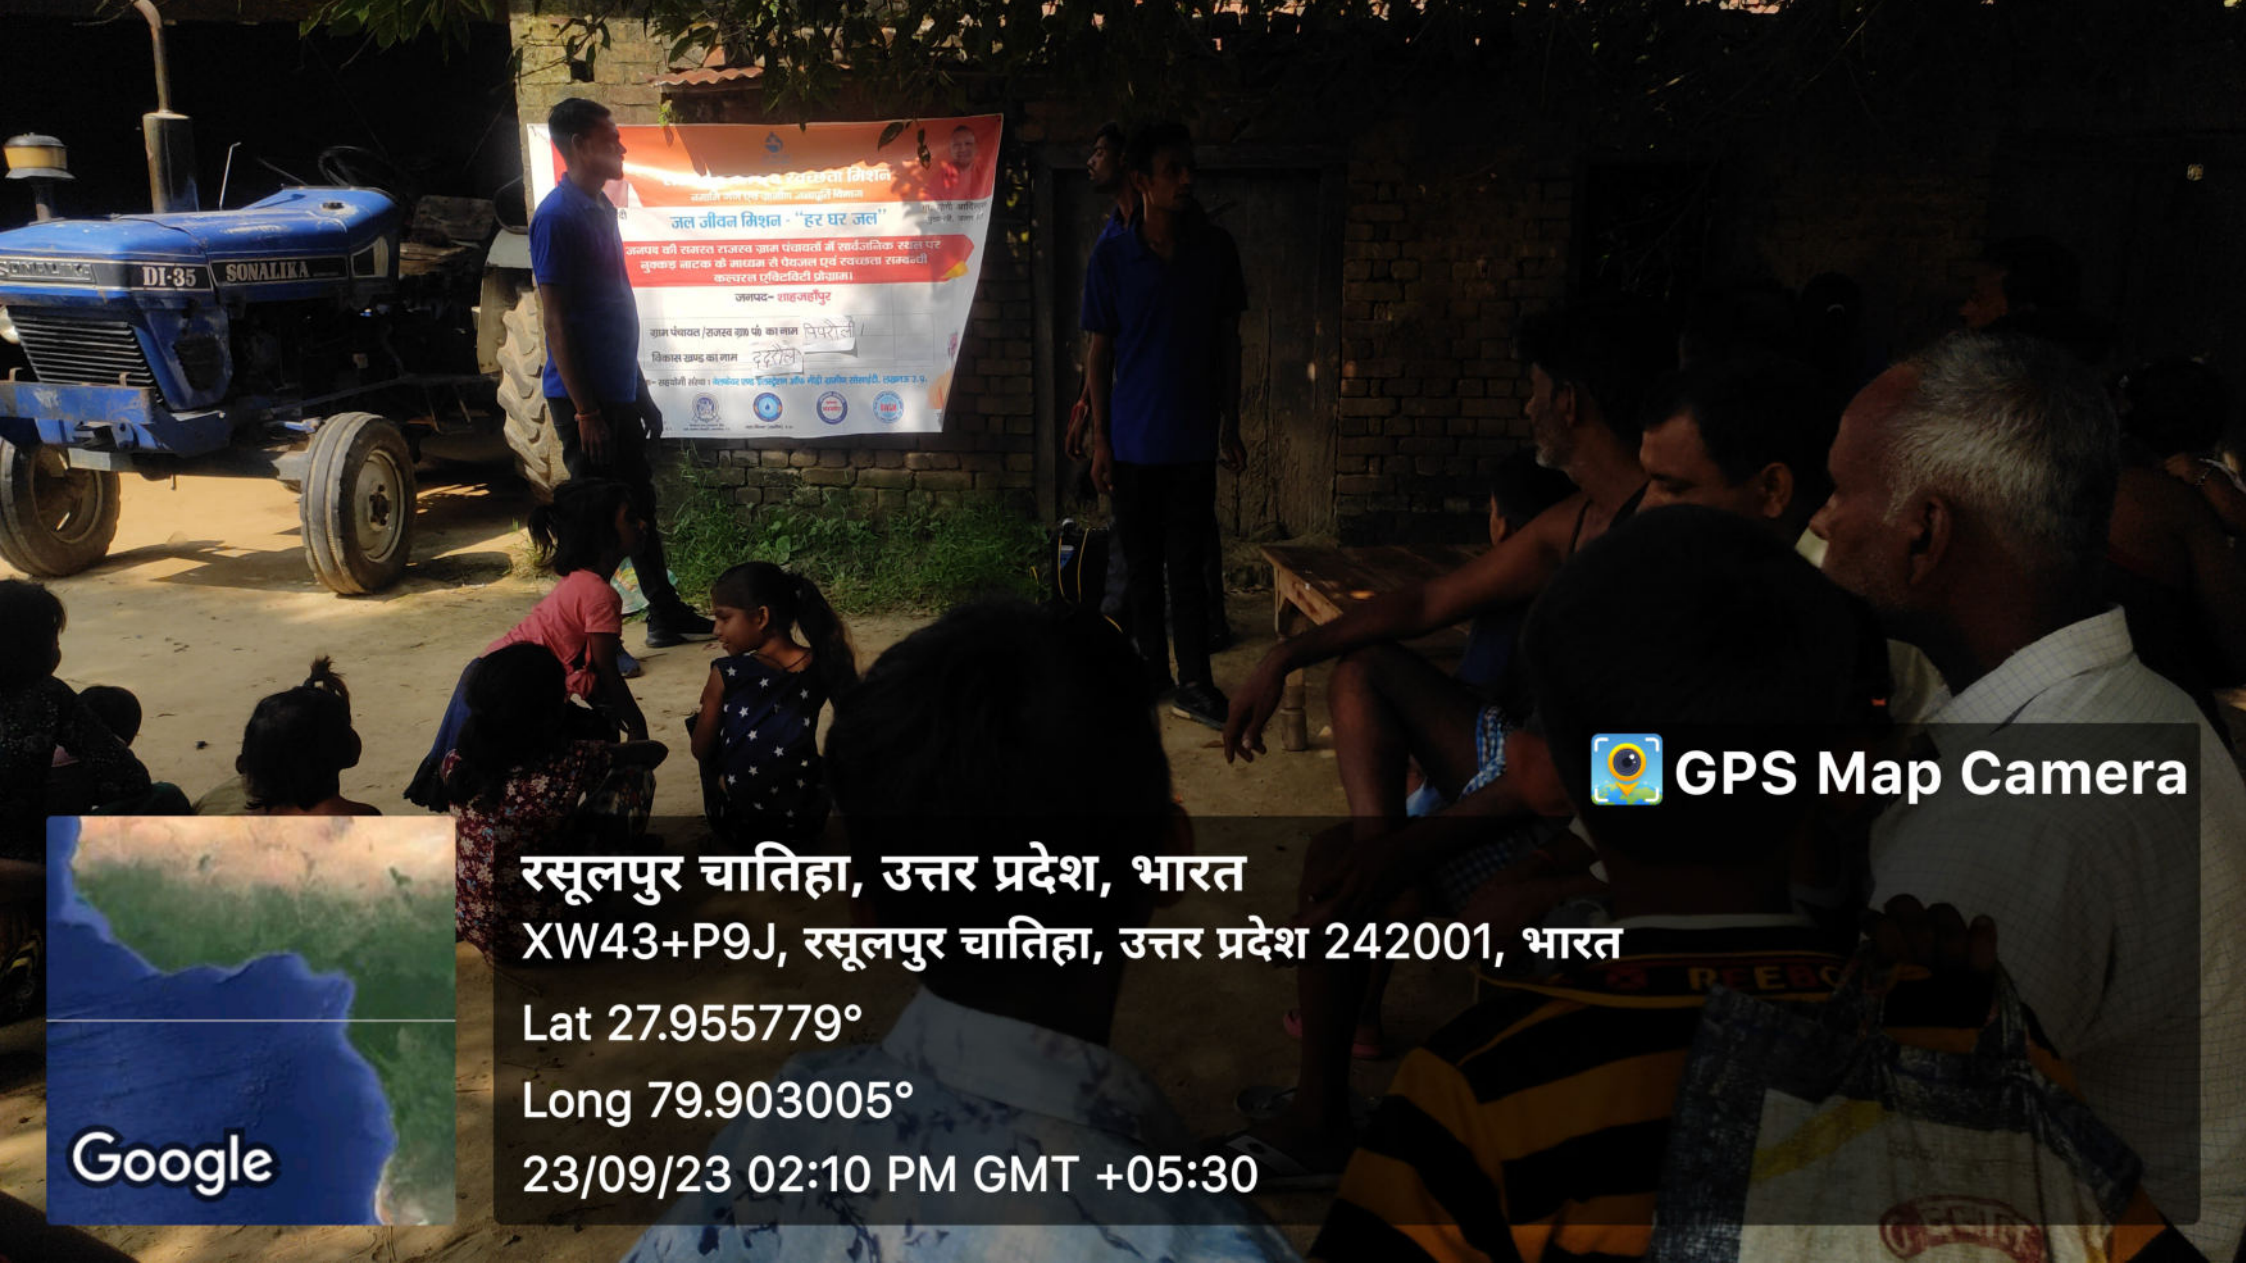

GPS Map Camera

रसूलपुर चातिहा, उत्तर प्रदेश, भारत

XW43+P9J, रसूलपुर चातिहा, उत्तर प्रदेश 242001, भारत

Lat 27.955779°

Long 79.903005°

23/09/23 02:04 PM GMT +05:30

Google

राजीव गांधी राष्ट्रीय निरक्षरता मिशन
 जल जीवन मिशन - "हर घर जल"
 जनता की सबसे बड़ा काम है पानी की उपलब्धता।
 दुनिया के अलग-अलग देशों में पानी की उपलब्धता
 अलग-अलग है।
 जल - जीवन की आधारशिला

 **GPS Map Camera**

रसूलपुर चातिहा, उत्तर प्रदेश, भारत
XW43+P9J, रसूलपुर चातिहा, उत्तर प्रदेश 242001, भारत
 Lat 27.955779°
 Long 79.903005°
 23/09/23 02:10 PM GMT +05:30

राष्ट्रीय पंचसाल-रूपी परिवर्तन मिशन
 जल जीवन मिशन - "हर घर जल"
 जलपूर- बाह्यमहीपुर

 **GPS Map Camera**

रसूलपुर चातिहा, उत्तर प्रदेश, भारत
XW43+P9J, रसूलपुर चातिहा, उत्तर प्रदेश 242001, भारत
 Lat 27.955779°
 Long 79.903005°
 23/09/23 02:10 PM GMT +05:30

GPS Map Camera

रसूलपुर चातिहा, उत्तर प्रदेश, भारत

XW43+P9J, रसूलपुर चातिहा, उत्तर प्रदेश 242001, भारत

Lat 27.955779°

Long 79.903005°

23/09/23 02:10 PM GMT +05:30

Google

जल जीवन मिशन
 जल जीवन एक क्रांति, जलजीवी जीवन
जल जीवन मिशन - "हर घर जल"
 जनसम्वन्धी राजस्व राजस्व जल पंपवायवी जी स्वयंसेवक स्टाफ पर
 सुककत नाटक की सहायता से पैमाना पूरा स्वच्छता सम्बन्धी
 कवचरल एपिडेमिटी प्रोग्राम।
 जलपद- रावतगहपुर