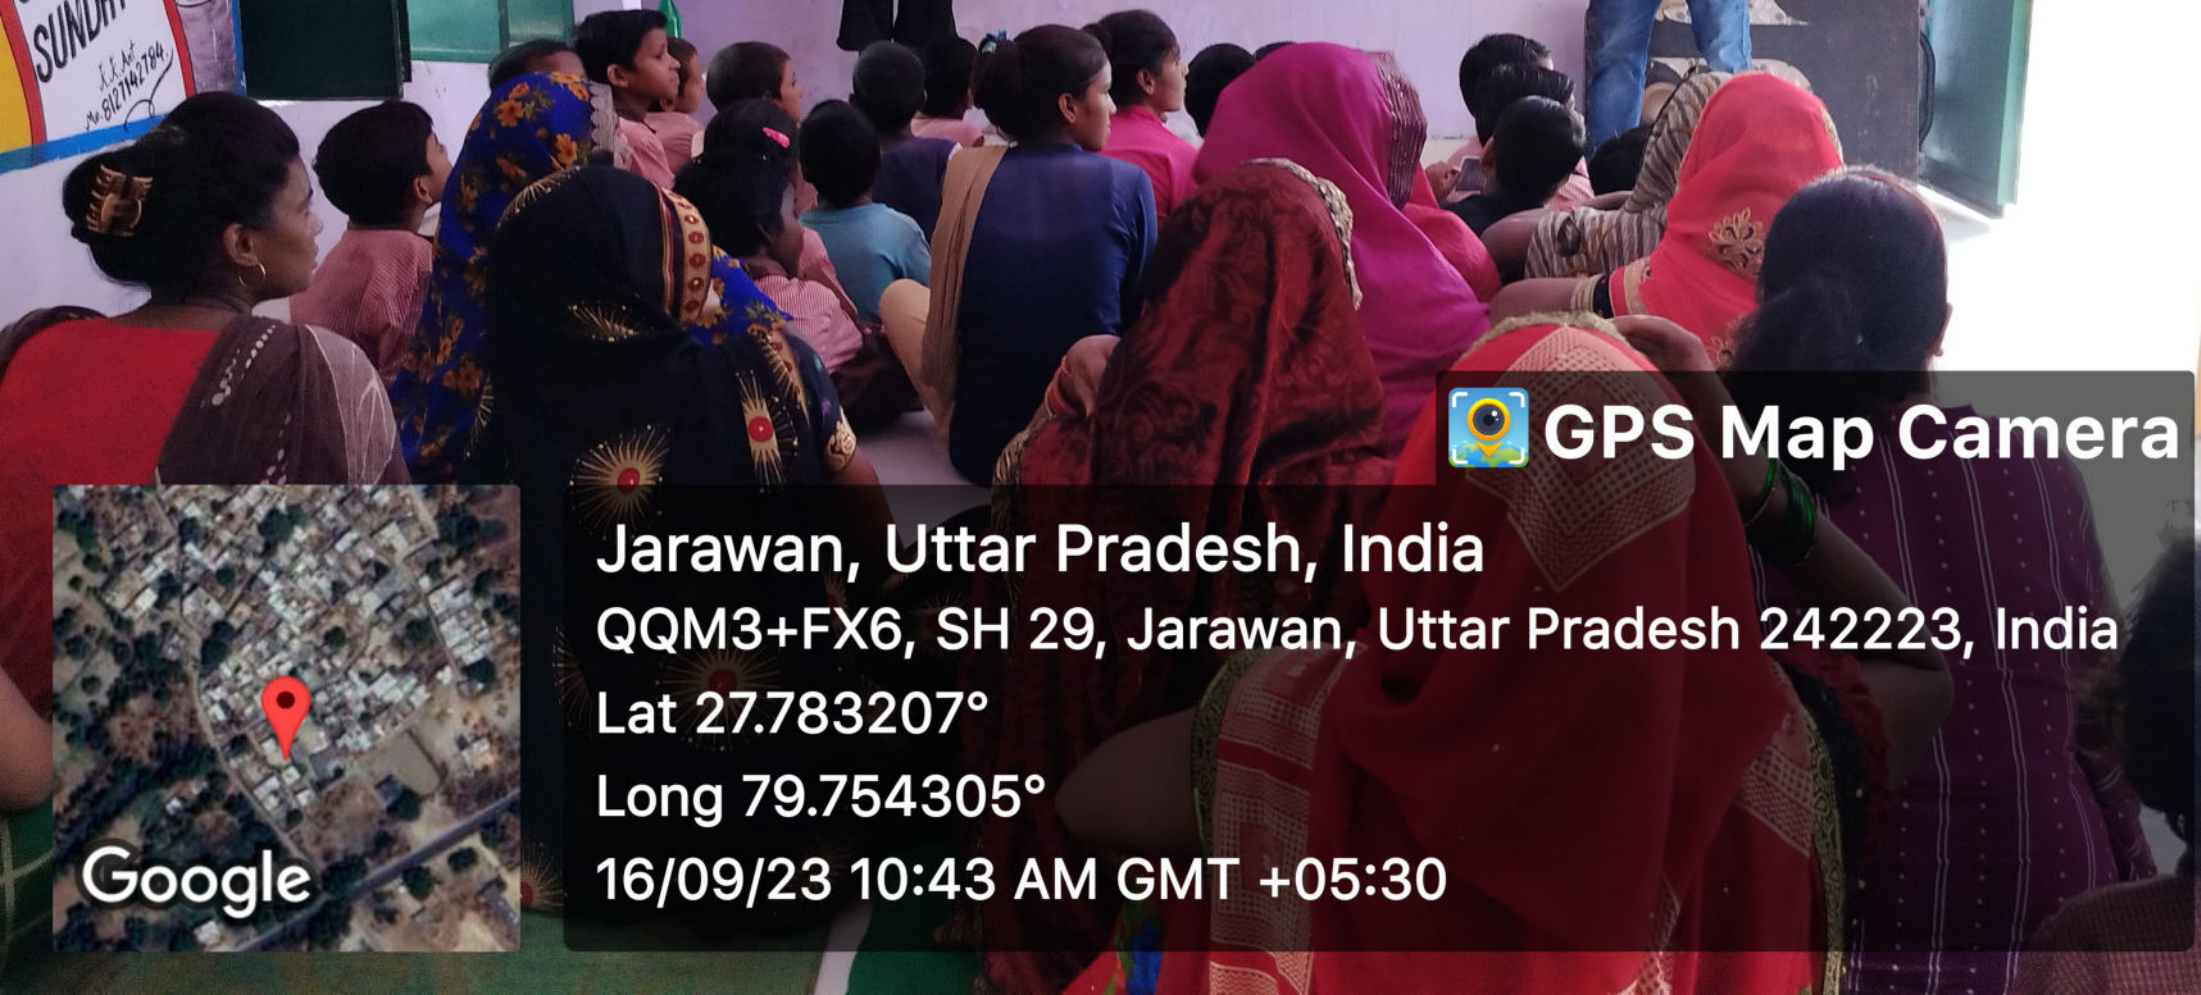

 **GPS Map Camera**

Jarawan, Uttar Pradesh, India

QQM3+FX6, SH 29, Jarawan, Uttar Pradesh 242223, India

Lat 27.783207°

Long 79.754305°

16/09/23 10:43 AM GMT +05:30

Google

 **GPS Map Camera**

Jarawan, Uttar Pradesh, India
QQM3+FX6, SH 29, Jarawan, Uttar Pradesh 242223, India
Lat 27.783207°
Long 79.754305°
16/09/23 10:43 AM GMT +05:30

राज्य पेयजल एवं स्वच्छता मिशन
 नमो भगवते वासुदेवाय एवं जल जीवन मिशन

अयोजक - लक्ष्मी संस्था : बैरभोजर एण्ड इन्फ्रस्ट्रक्चर प्राइवेट लिमिटेड जल जीवन मिशन

2019-2020

GPS Map Camera

Google

Jarawan, Uttar Pradesh, India

QQM3+FX6, SH 29, Jarawan, Uttar Pradesh 242223, India

Lat 27.783207°

Long 79.754305°

16/09/23 10:43 AM GMT +05:30