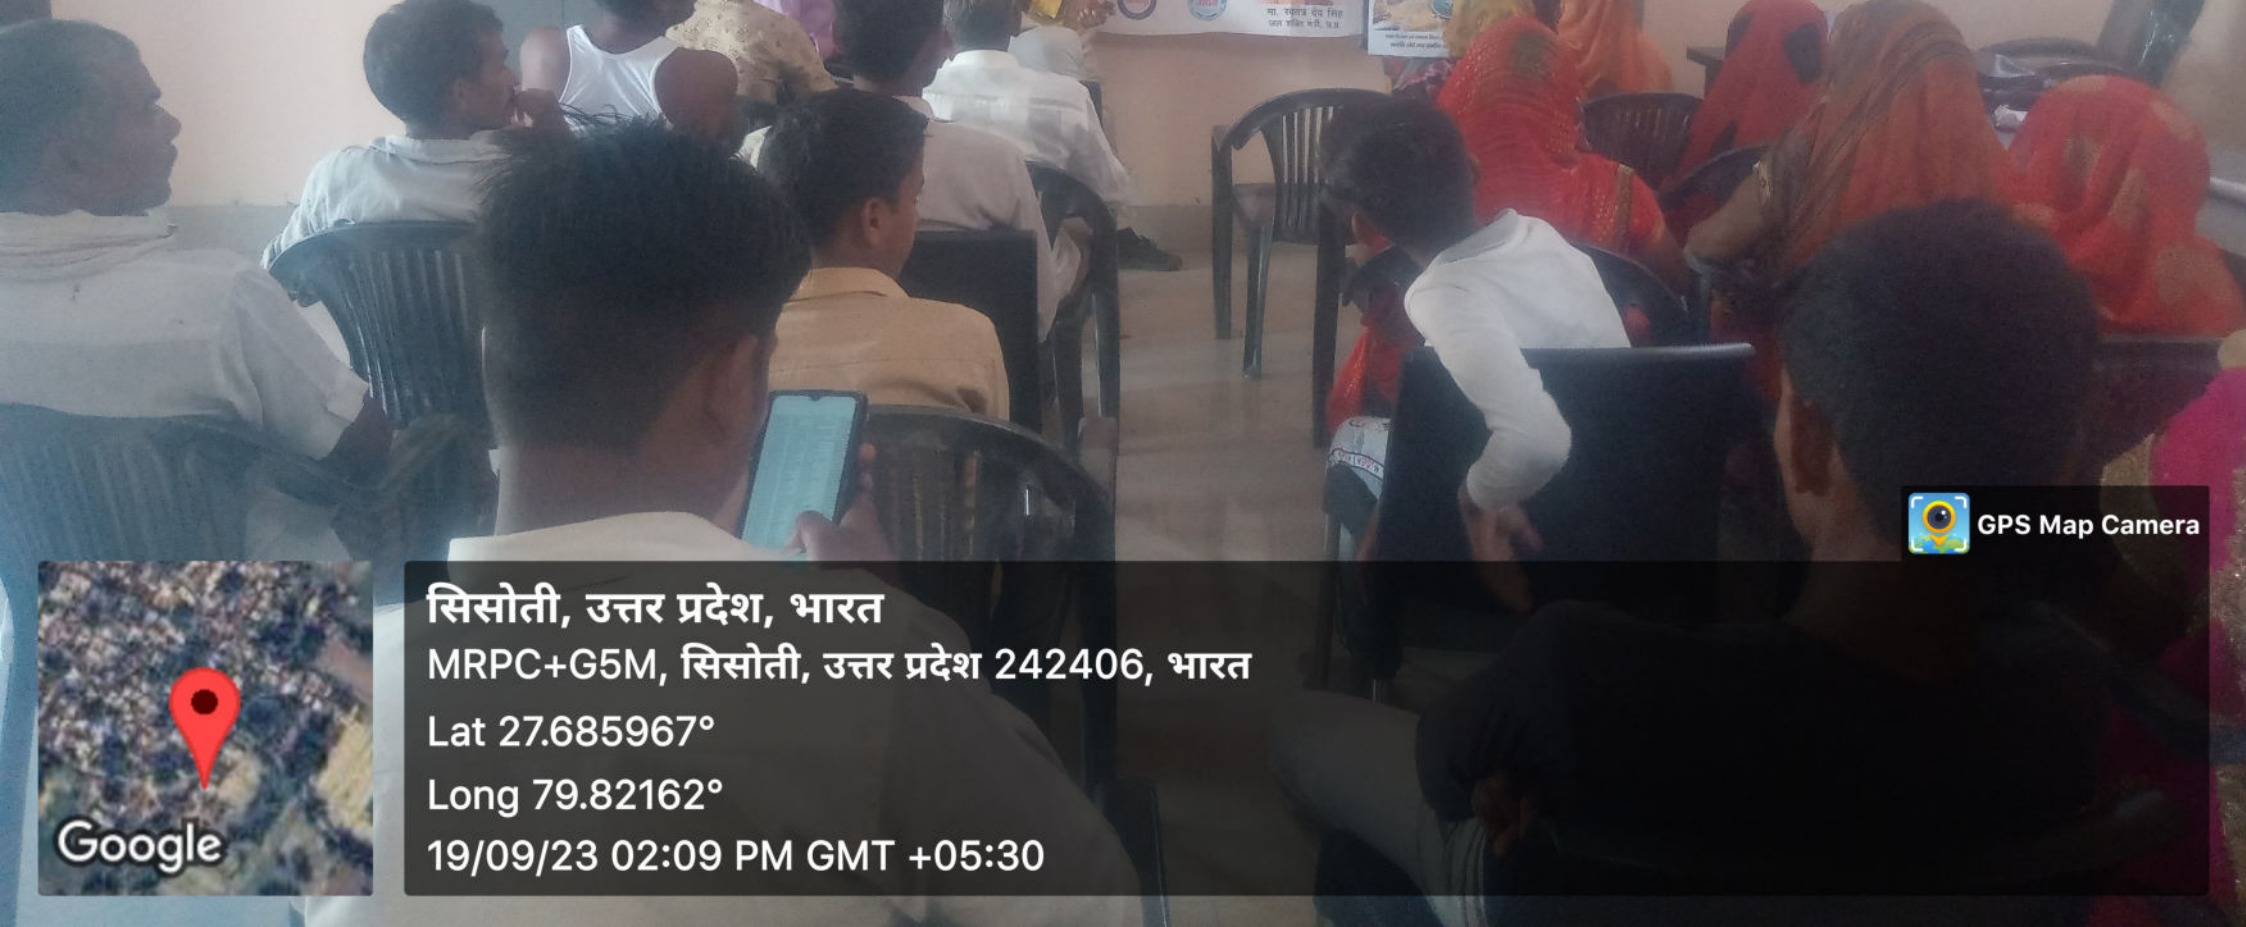

महिलाशौचालय

सिसोती, उत्तर प्रदेश, भारत
MRPC+G5M, सिसोती, उत्तर प्रदेश 242406, भारत
Lat 27.685967°
Long 79.82162°
19/09/23 02:09 PM GMT +05:30

महिलाशौचालय

GPS Map Camera

सिसोती, उत्तर प्रदेश, भारत
MRPC+G5M, सिसोती, उत्तर प्रदेश 242406, भारत
Lat 27.685967°
Long 79.82162°
19/09/23 02:09 PM GMT +05:30

महिलाशौचालय

राज्य पंचायत एवं स्वच्छता मिशन
आजके जल का प्राथमिक आवश्यकता मिशन

जल जीवन मिशन - "हर घर जल"

जलपट्ट की राहस्य प्राप्त पंचायतों में जलपट्ट स्तर पर स्वच्छता समिति की बैठक एवं अभियुक्तिकरण कार्यक्रम का आयोजन।