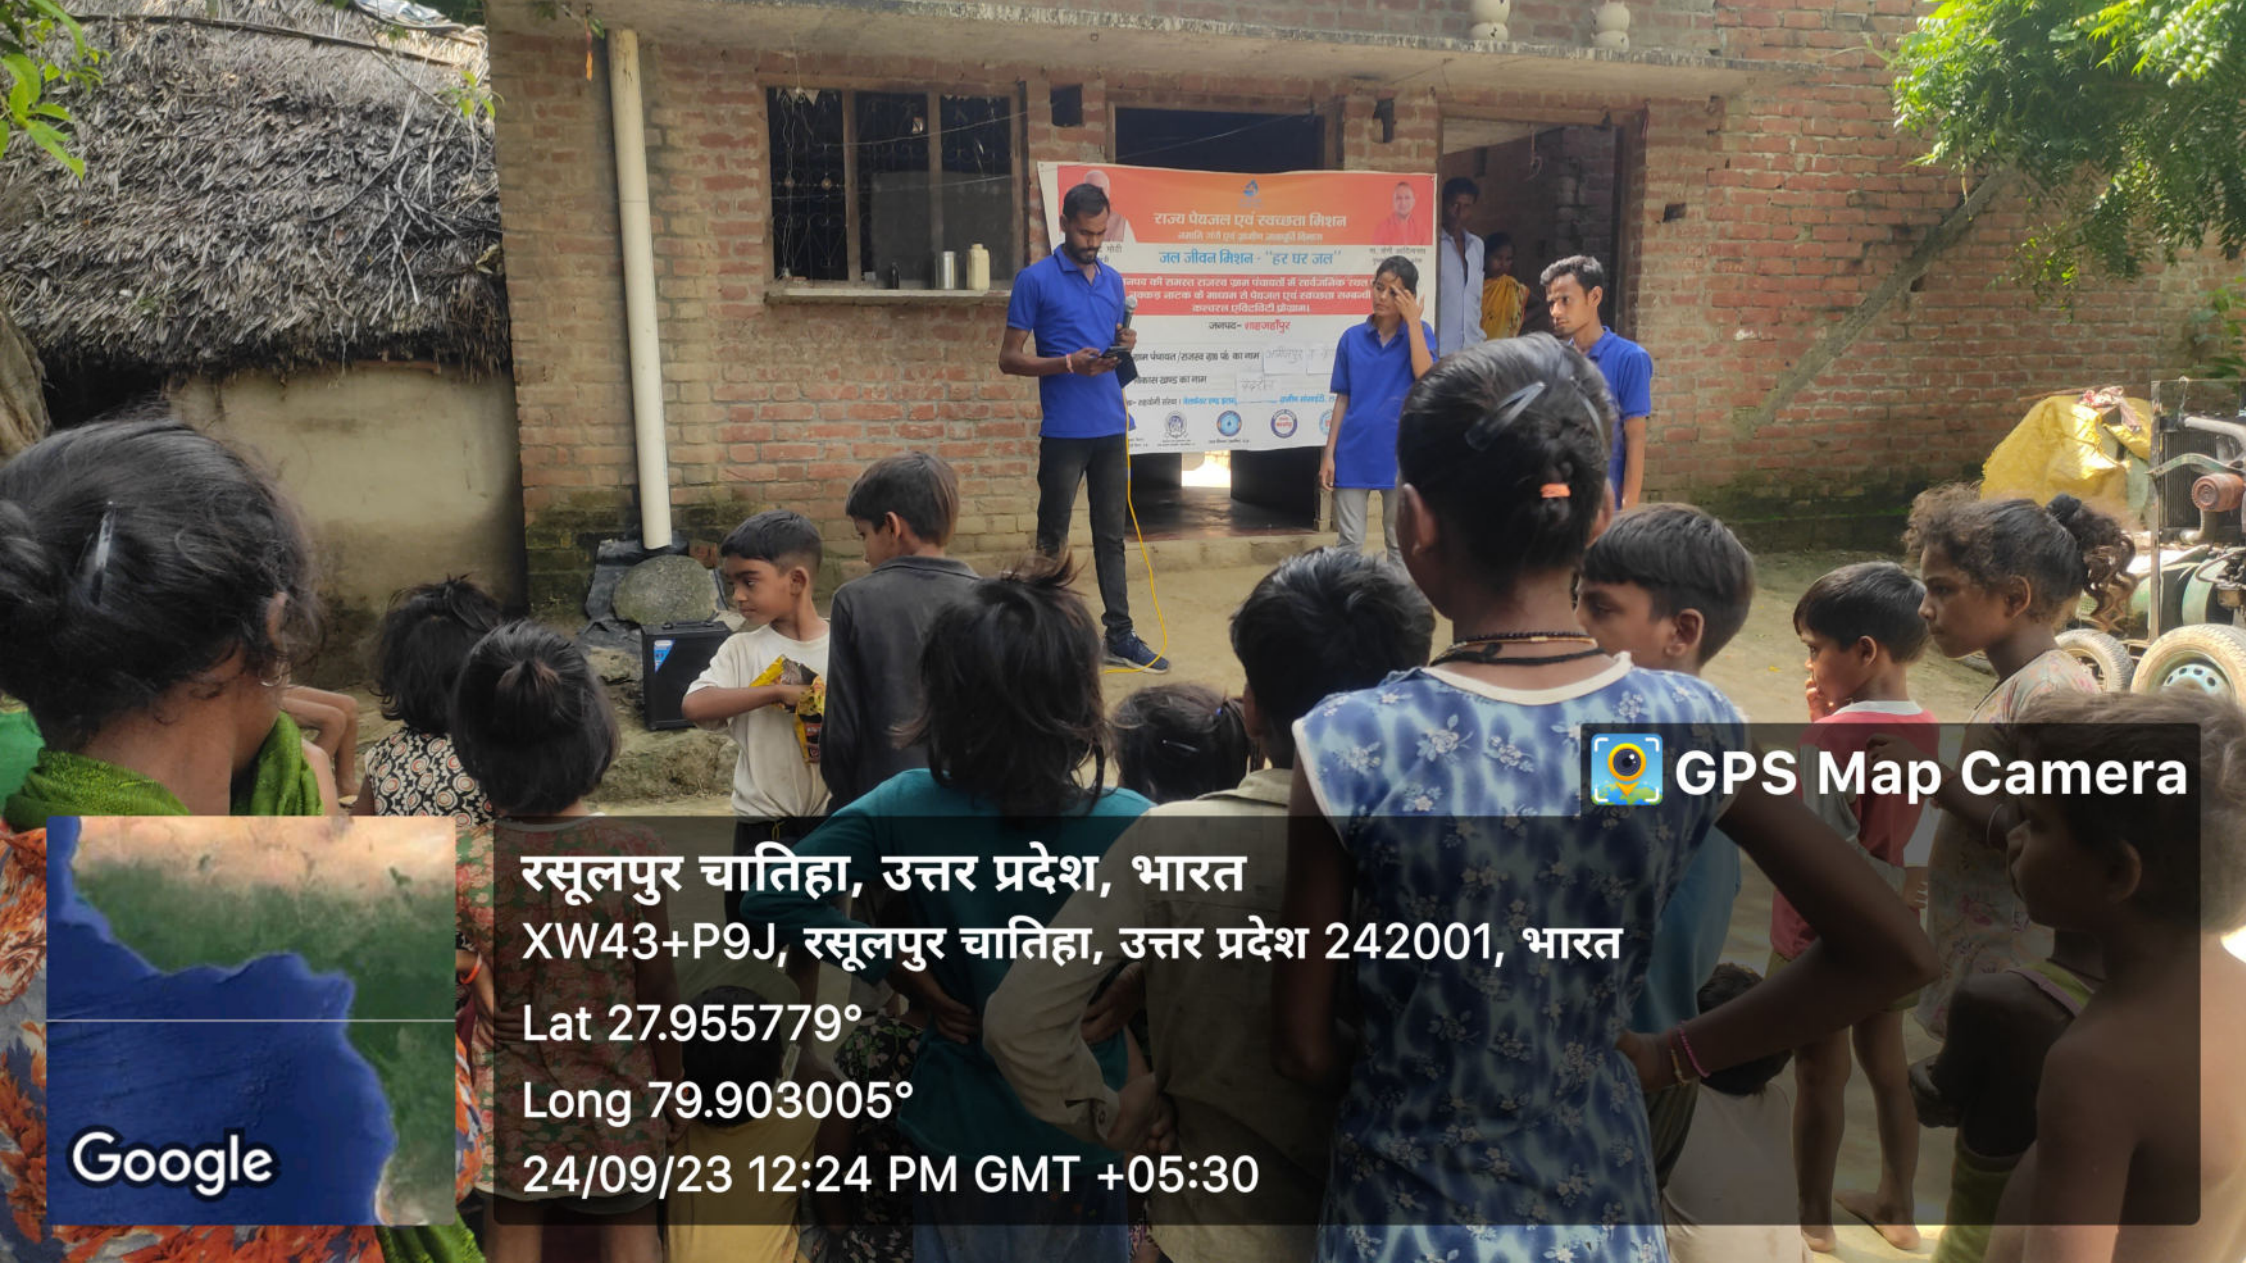

GPS Map Camera

रसूलपुर चातिहा, उत्तर प्रदेश, भारत

XW43+P9J, रसूलपुर चातिहा, उत्तर प्रदेश 242001, भारत

Lat 27.955779°

Long 79.903005°

24/09/23 12:24 PM GMT +05:30

Google

राज्य पेयजल एवं स्वच्छता मिशन  
 जल जीवन मिशन "हर घर जल"  
 जलपट्टा - लखनौ

 **GPS Map Camera**

**रसूलपुर चातिहा, उत्तर प्रदेश, भारत**

**XW43+P9J, रसूलपुर चातिहा, उत्तर प्रदेश 242001, भारत**

**Lat 27.955779°**

**Long 79.903005°**

**24/09/23 12:24 PM GMT +05:30**

**GPS Map Camera**

**रसूलपुर चातिहा, उत्तर प्रदेश, भारत**