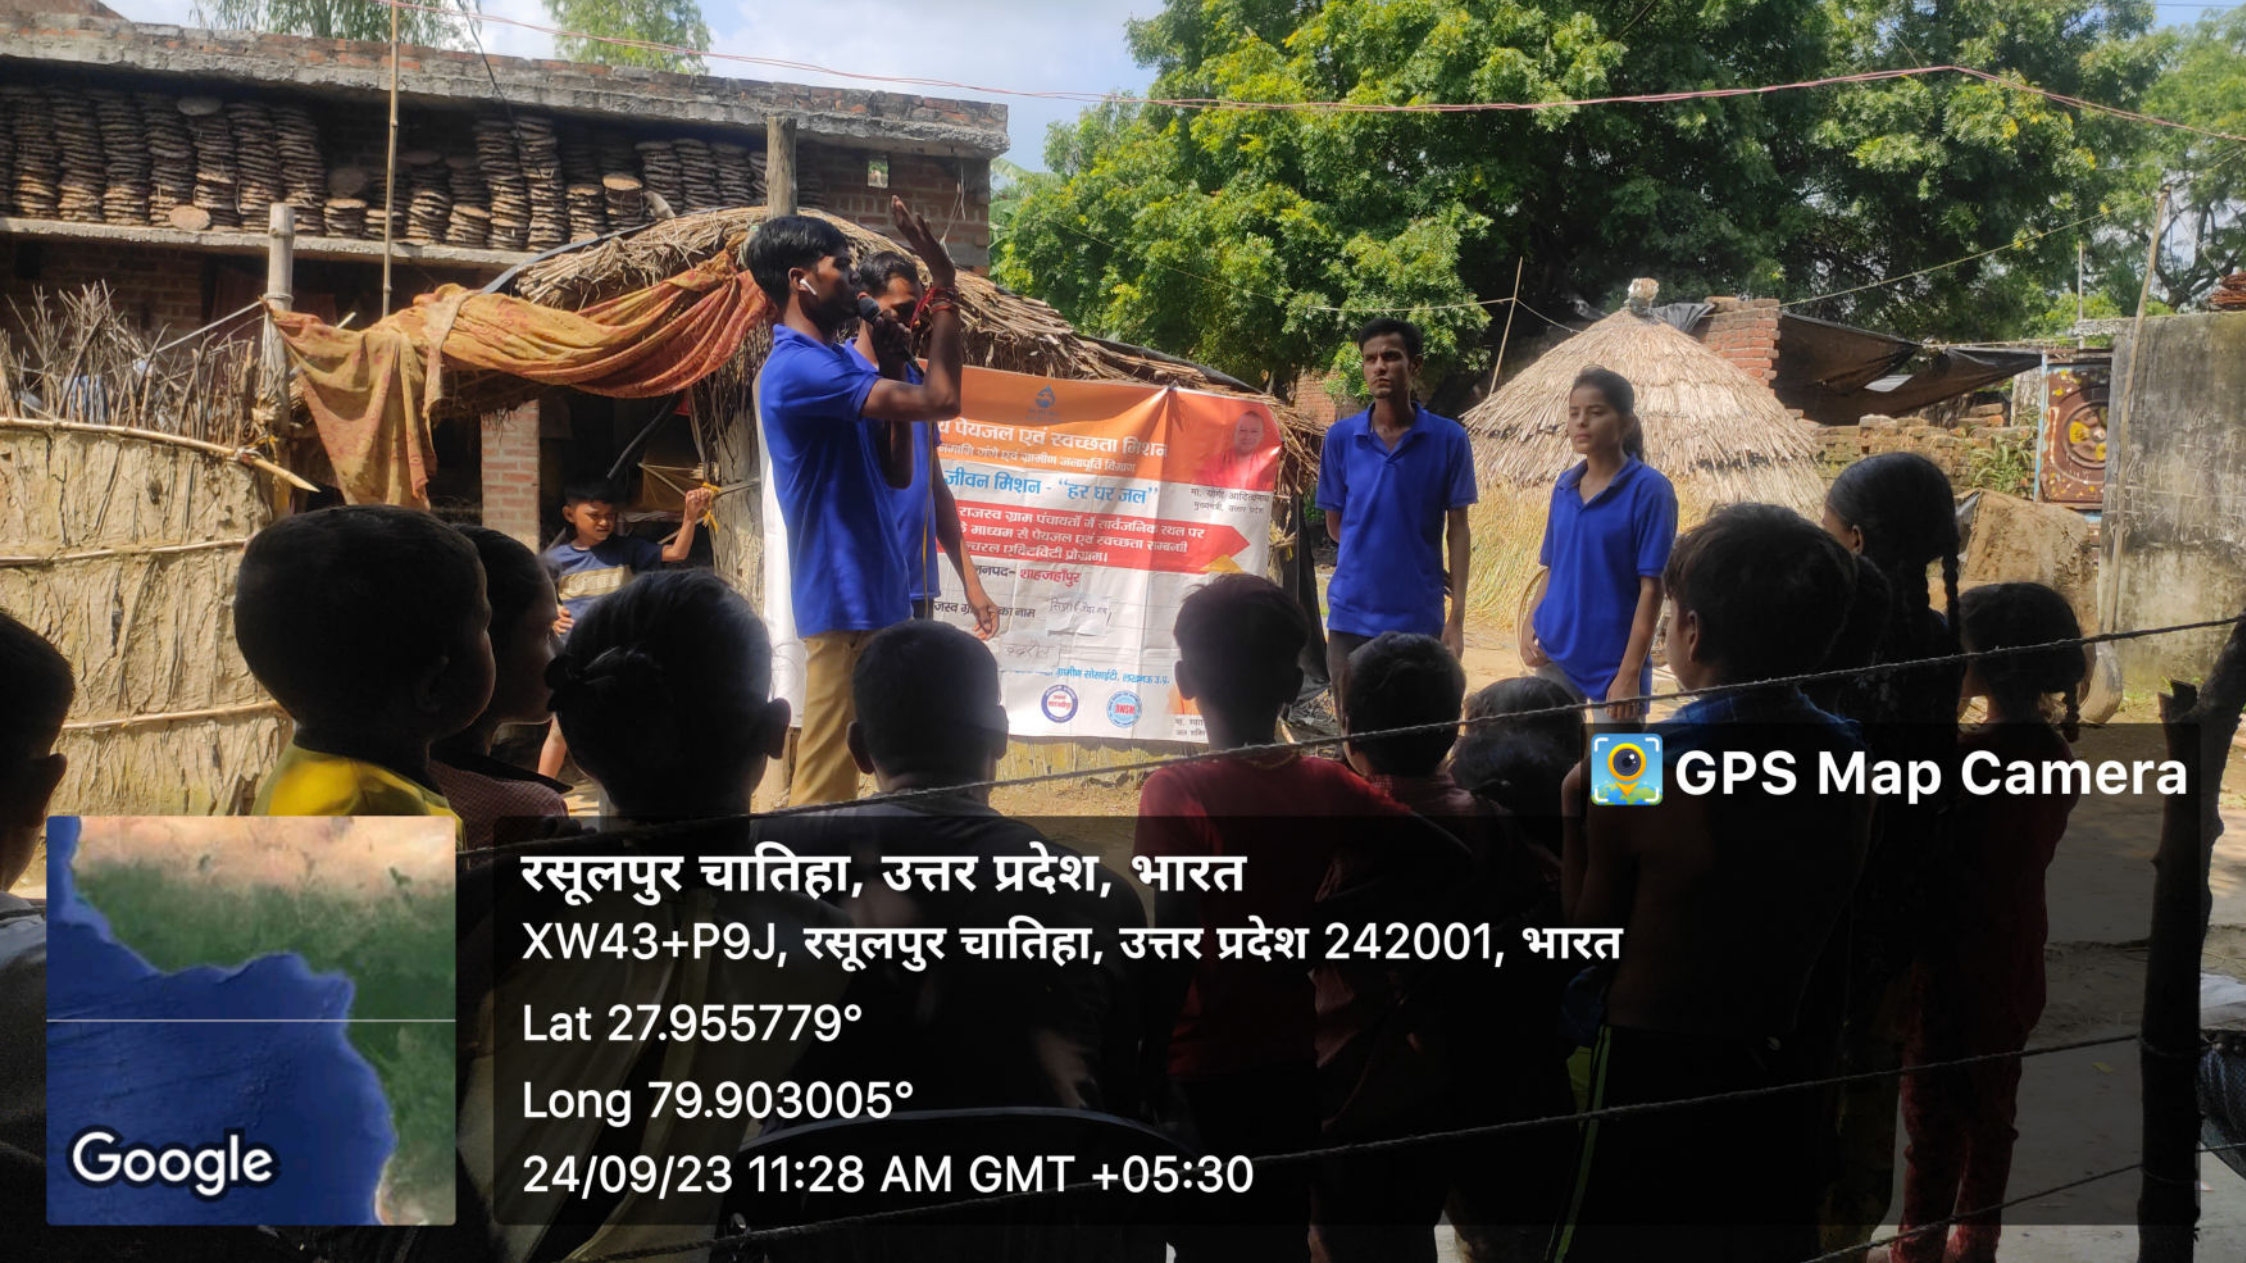


 **GPS Map Camera**

रसूलपुर चातिहा, उत्तर प्रदेश, भारत
XW43+P9J, रसूलपुर चातिहा, उत्तर प्रदेश 242001, भारत
Lat 27.955779°
Long 79.903005°
24/09/23 11:30 AM GMT +05:30

Google

 **GPS Map Camera**

रसूलपुर चातिहा, उत्तर प्रदेश, भारत

XW43+P9J, रसूलपुर चातिहा, उत्तर प्रदेश 242001, भारत

Lat 27.955779°

Long 79.903005°

24/09/23 11:28 AM GMT +05:30

Google

राज्य पेयजल एवं स्वच्छता मिशन
 नगरीय नदी एवं जमीन जलपूर्ति विभाग
 जल जीवन मिशन - "हर घर जल"
 जलपत्र की समस्त राजस्व ग्राम पंचायतों में सार्वजनिक स्थल पर
 मुक्तक नाटक के माध्यम से पेयजल एवं स्वच्छता सम्बन्धी
 कल्चरल एक्टिविटी प्रोग्राम।
 जनपद - याहजहाँपुर
 मा. योगी नन्दित्यनाथ
 मुख्यमंत्री उत्तर प्रदेश

 **GPS Map Camera**

रसूलपुर चातिहा, उत्तर प्रदेश, भारत
XW43+P9J, रसूलपुर चातिहा, उत्तर प्रदेश 242001, भारत
 Lat 27.955779°
 Long 79.903005°
 24/09/23 11:29 AM GMT +05:30

GPS Map Camera

रसूलपुर चातिहा, उत्तर प्रदेश, भारत

XW43+P9J, रसूलपुर चातिहा, उत्तर प्रदेश 242001, भारत

Lat 27.955779°

Long 79.903005°

24/09/23 11:29 AM GMT +05:30

Google

राज्य परियोजना एवं स्वच्छता मिशन
 नमो गंगा को एवं जल जीवन सुरक्षा मिशन
जल जीवन मिशन - "हर घर तक"
 जनपद की समस्त राजस्व ग्राम पंचायतों में सर्वोच्च
 गुणवत्ता नाटक के माध्यम से परियोजना एवं स्वच्छता मिशन
 के तहत प्रशिक्षण प्रोग्राम।
 जनपद- शाहजहांपुर
 ग्राम पंचायत / तालुका का नाम
 विकास खण्ड का नाम
 राष्ट्रीय नदी सुरक्षा मिशन, नवलखण्ड एवं उत्तर प्रदेश
 राष्ट्रीय नदी सुरक्षा मिशन, उत्तर प्रदेश