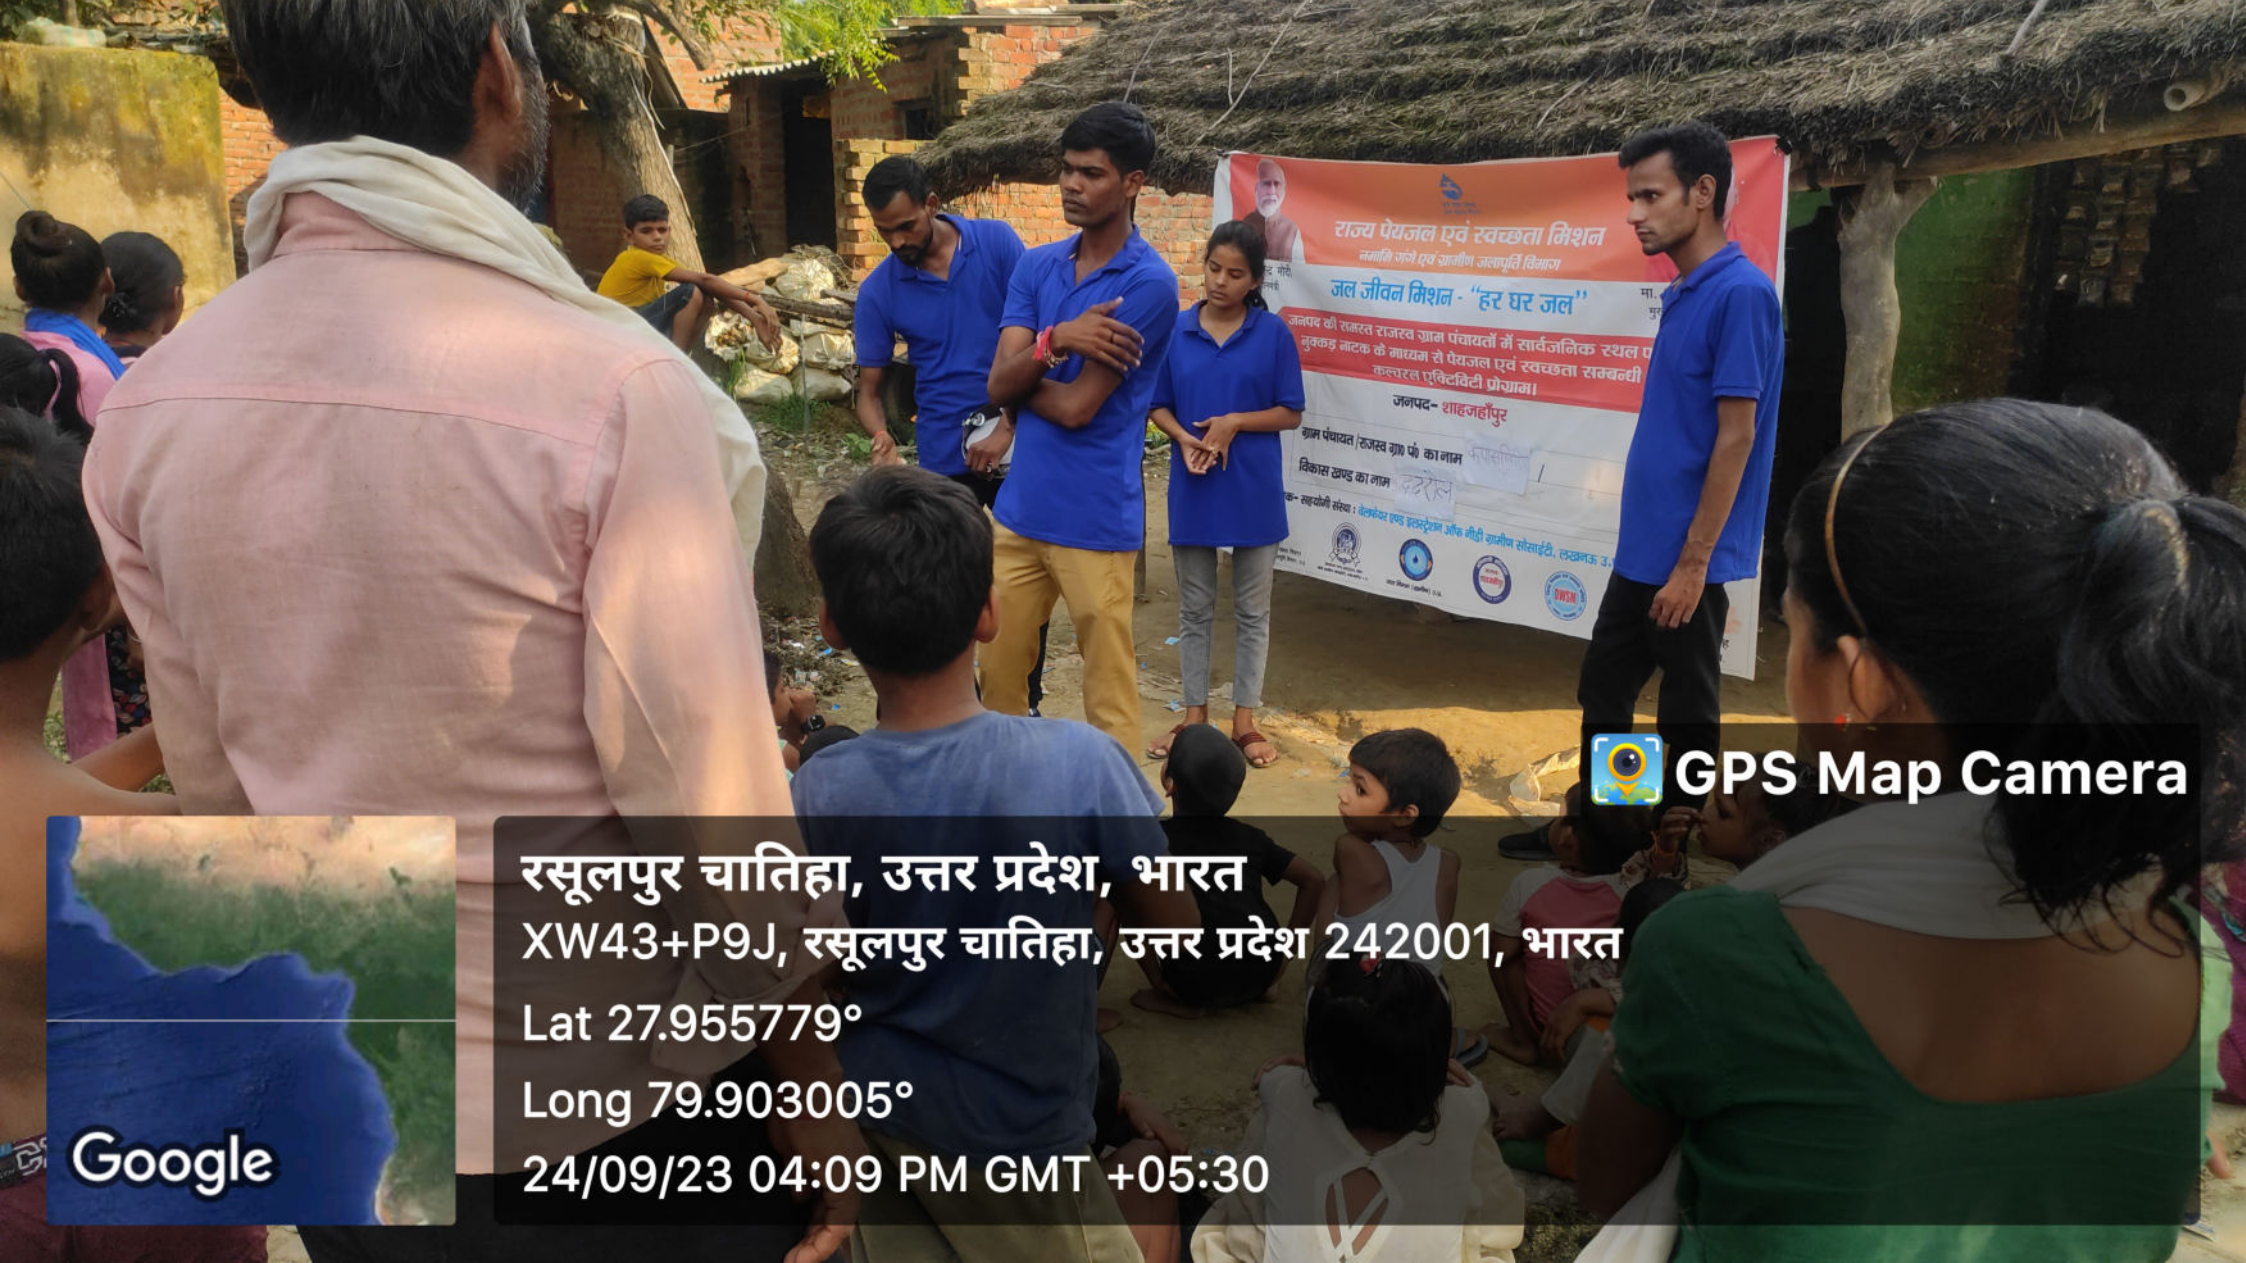

 **GPS Map Camera**

रसूलपुर चातिहा, उत्तर प्रदेश, भारत
XW43+P9J, रसूलपुर चातिहा, उत्तर प्रदेश 242001, भारत
Lat 27.955779°
Long 79.903005°
24/09/23 04:09 PM GMT +05:30

GPS Map Camera

रसूलपुर चातिहा, उत्तर प्रदेश, भारत

XW43+P9J, रसूलपुर चातिहा, उत्तर प्रदेश 242001, भारत

Lat 27.955779°

Long 79.903005°

24/09/23 04:09 PM GMT +05:30

Google

GPS Map Camera

रसूलपुर चातिहा, उत्तर प्रदेश, भारत
XW43+P9J, रसूलपुर चातिहा, उत्तर प्रदेश 242001, भारत
Lat 27.955779°
Long 79.903005°
24/09/23 04:09 PM GMT +05:30

Google

GPS Map Camera

रसूलपुर चातिहा, उत्तर प्रदेश, भारत

XW43+P9J, रसूलपुर चातिहा, उत्तर प्रदेश 242001, भारत

Lat 27.955779°

Long 79.903005°

24/09/23 04:09 PM GMT +05:30

Google

राज्य पेयजल एवं स्वच्छता मिशन
नमामि गंगे एवं ग्रामीण जलापूर्ति विभाग
जल जीवन मिशन - "हर घर जल"
करी सगस्त राजस्व ग्राम पंचायतों में सार्वजनिक स्थल पर
इ नाटक के माध्यम से पेयजल एवं स्वच्छता सम्बन्धी
कवचरल एक्टिविटी प्रोचाम।
जनपद- शाहजहाँपुर
गायत /राजस्व ग्रा॥ पां का नाम
खण्ड का नाम
की संस्था : क्लेक्चर एण्ड इन्टरनेशन ऑफ नीडी ग्रामीण संसाधनी