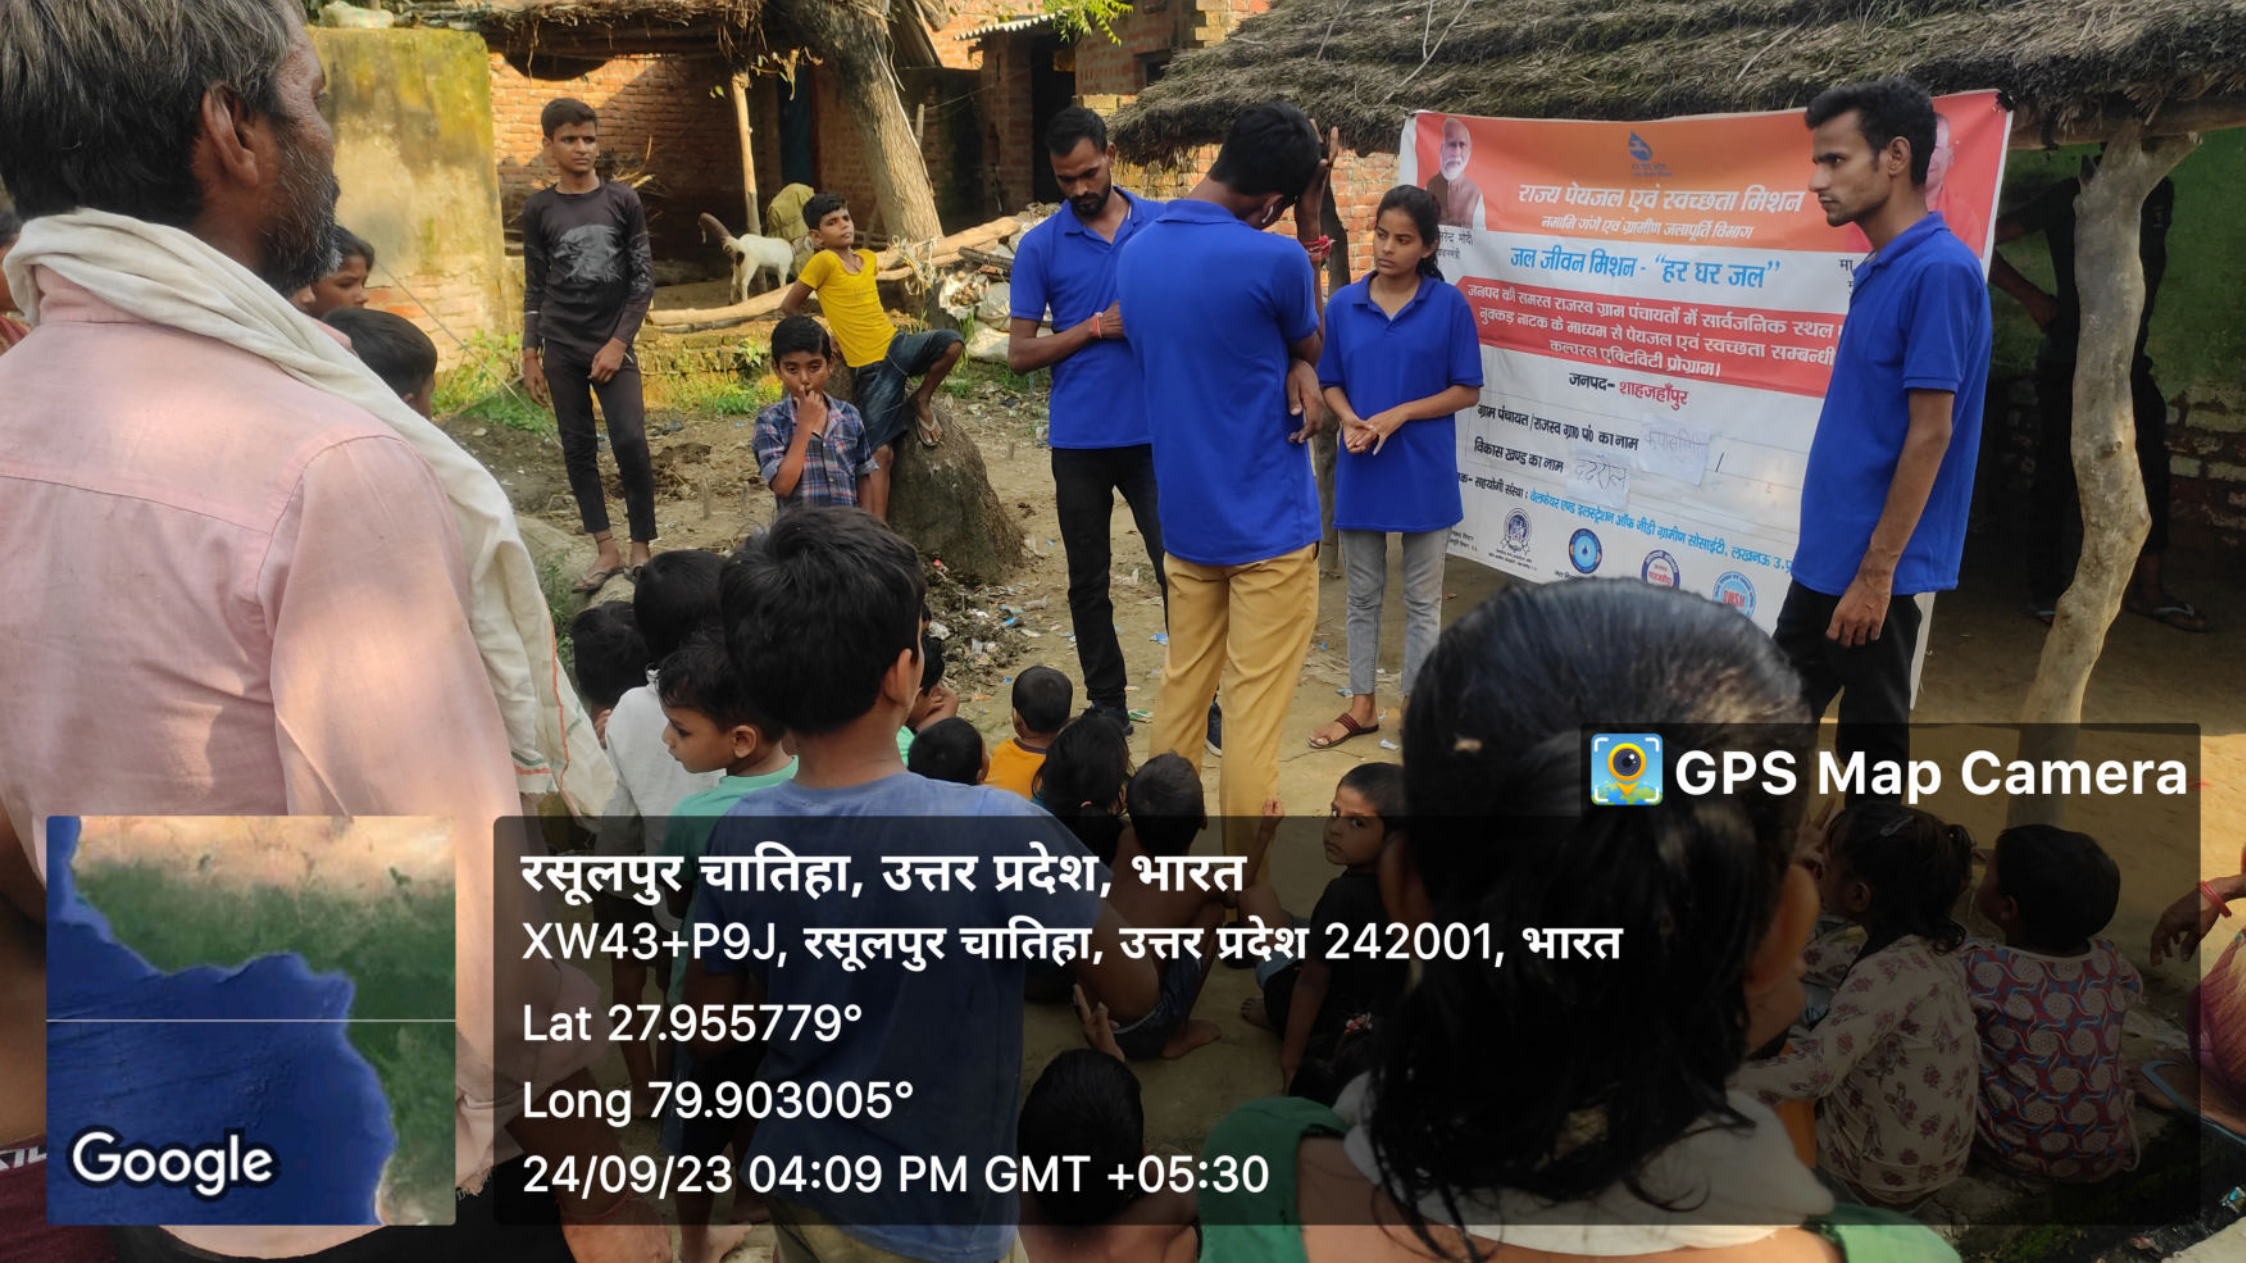

 **GPS Map Camera**

रसूलपुर चातिहा, उत्तर प्रदेश, भारत
XW43+P9J, रसूलपुर चातिहा, उत्तर प्रदेश 242001, भारत
Lat 27.955779°
Long 79.903005°
24/09/23 04:09 PM GMT +05:30

GPS Map Camera

रसूलपुर चातिहा, उत्तर प्रदेश, भारत

XW43+P9J, रसूलपुर चातिहा, उत्तर प्रदेश 242001, भारत

Lat 27.955779°

Long 79.903005°

24/09/23 04:09 PM GMT +05:30

Google

GPS Map Camera

रसूलपुर चातिहा, उत्तर प्रदेश, भारत
XW43+P9J, रसूलपुर चातिहा, उत्तर प्रदेश 242001, भारत
Lat 27.955779°
Long 79.903005°
24/09/23 04:09 PM GMT +05:30

Google

GPS Map Camera

रसूलपुर चातिहा, उत्तर प्रदेश, भारत

XW43+P9J, रसूलपुर चातिहा, उत्तर प्रदेश 242001, भारत

Lat 27.955779°

Long 79.903005°

24/09/23 04:09 PM GMT +05:30

Google

राज्य पेयजल एवं स्वच्छता मिशन
नमामि गंगे एवं ग्रामीण जलापूर्ति विभाग
जल जीवन मिशन - "हर घर जल"
करी सगस्त राजस्व ग्राम पंचायतों में सार्वजनिक स्थल पर
इ नाटक के माध्यम से पेयजल एवं स्वच्छता सम्बन्धी
कवचरल एक्टिविटी प्रोचाम।
जनपद- शाहजहाँपुर
गायत /राजस्व ग्रा॥ पां का नाम
खण्ड का नाम
की संस्था : क्लेक्चर एण्ड इन्टरनेशन ऑफ नीडी ग्रामीण संसाधनी