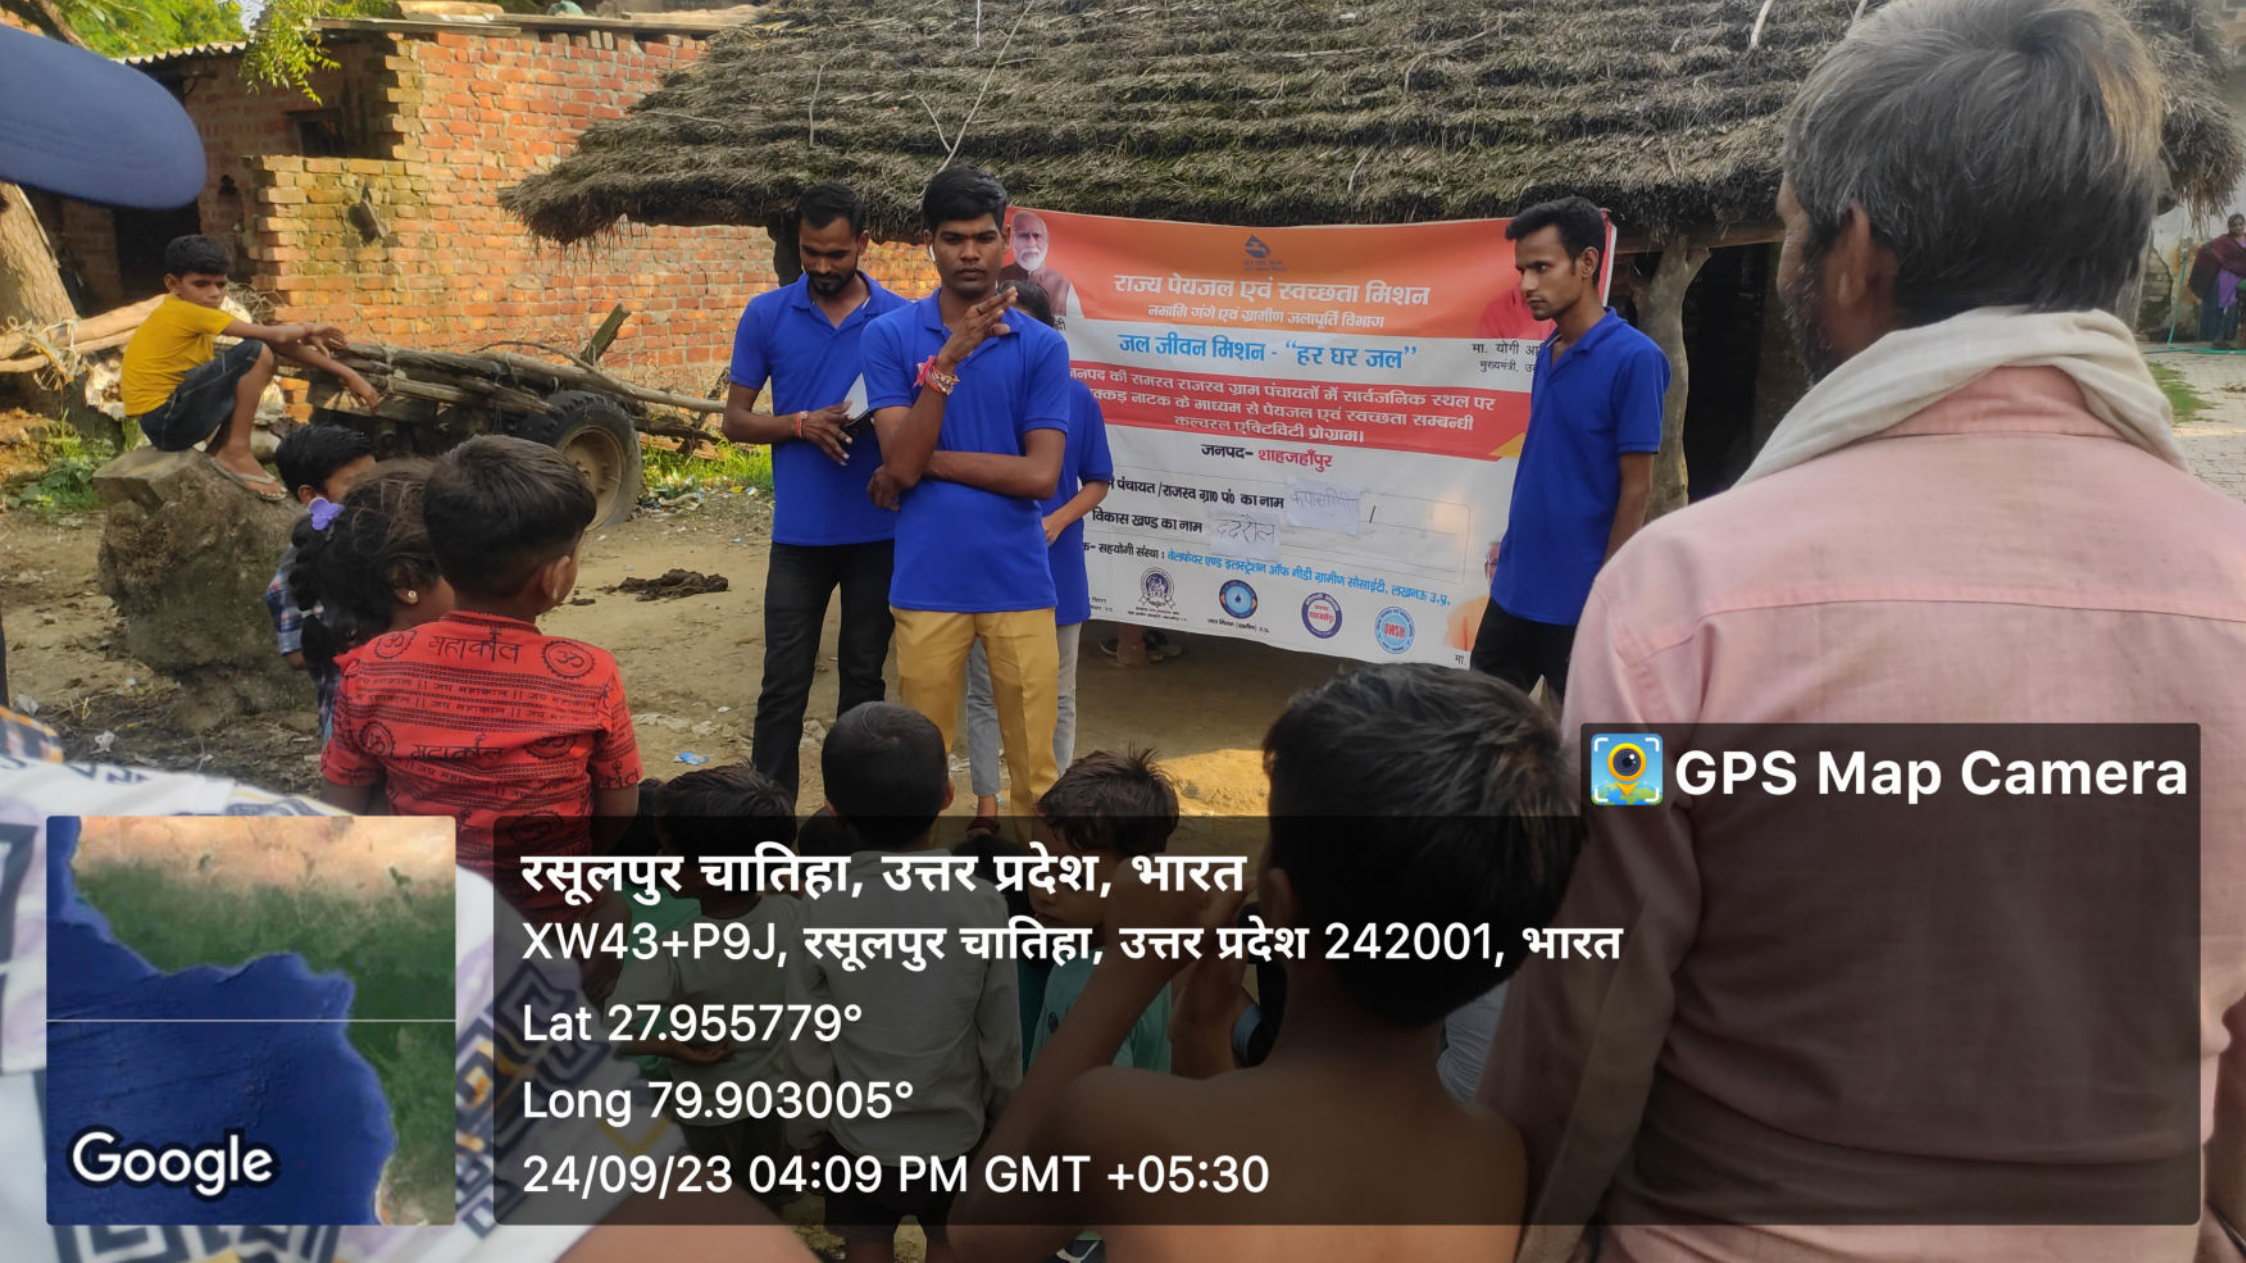

 **GPS Map Camera**

रसूलपुर चातिहा, उत्तर प्रदेश, भारत
XW43+P9J, रसूलपुर चातिहा, उत्तर प्रदेश 242001, भारत
Lat 27.955779°
Long 79.903005°
24/09/23 04:09 PM GMT +05:30

GPS Map Camera

रसूलपुर चातिहा, उत्तर प्रदेश, भारत

XW43+P9J, रसूलपुर चातिहा, उत्तर प्रदेश 242001, भारत

Lat 27.955779°

Long 79.903005°

24/09/23 04:09 PM GMT +05:30

Google

GPS Map Camera

रसूलपुर चातिहा, उत्तर प्रदेश, भारत
XW43+P9J, रसूलपुर चातिहा, उत्तर प्रदेश 242001, भारत
Lat 27.955779°
Long 79.903005°
24/09/23 04:09 PM GMT +05:30

Google

GPS Map Camera

रसूलपुर चातिहा, उत्तर प्रदेश, भारत

XW43+P9J, रसूलपुर चातिहा, उत्तर प्रदेश 242001, भारत

Lat 27.955779°

Long 79.903005°

24/09/23 04:09 PM GMT +05:30

Google

राज्य पेयजल एवं स्वच्छता मिशन
नमामि गंगे एवं ग्रामीण जलापूर्ति विभाग
जल जीवन मिशन - "हर घर जल"
करी सगस्त राजस्व ग्राम पंचायतों में सार्वजनिक स्थल पर
इ नाटक के माध्यम से पेयजल एवं स्वच्छता सम्बन्धी
कवचरल एक्टिविटी प्रोचाम।
जनपद- शाहजहाँपुर
गायत /राजस्व ग्रा॥ पां का नाम
खण्ड का नाम
की संस्था : क्लेक्चर एण्ड इन्टरनेशन ऑफ नीडी ग्रामीण संसाधनी