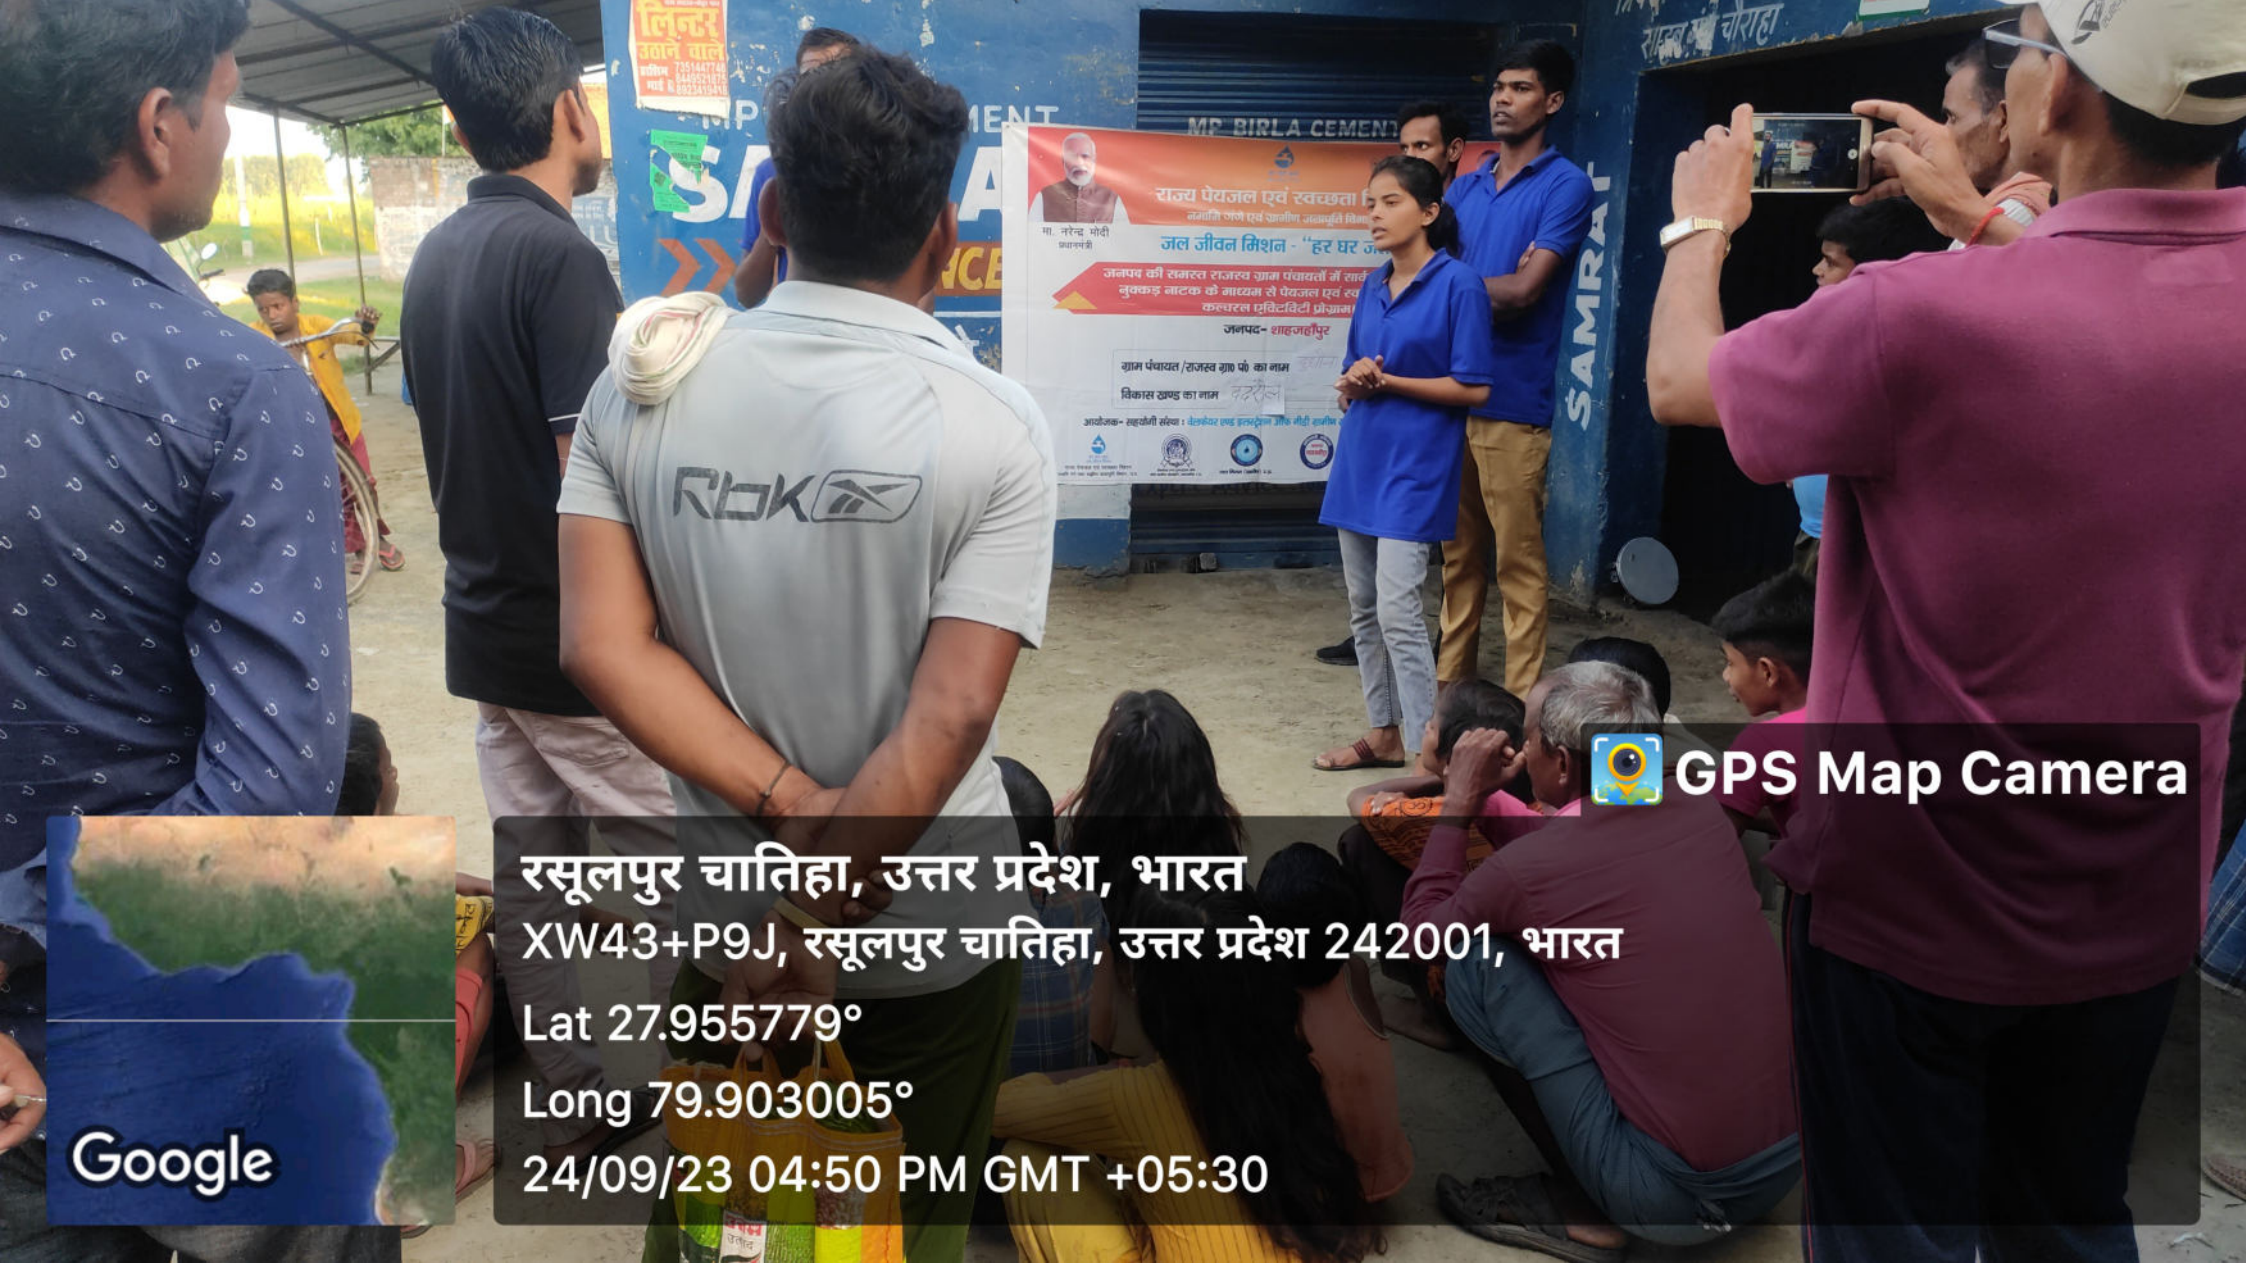


 **GPS Map Camera**

रसूलपुर चातिहा, उत्तर प्रदेश, भारत
XW43+P9J, रसूलपुर चातिहा, उत्तर प्रदेश 242001, भारत
Lat 27.955779°
Long 79.903005°
24/09/23 04:50 PM GMT +05:30

लिनर
उतारने वाले
मोबा 735447740
846528121
903341014

MP BIRLA CEMENT
SARVODAYA
राज्य पेयजल एवं स्वच्छता
निर्माण वाले एवं सजीव जलपूर्ति मिशन
मा. नरेन्द्र मोदी
जल जीवन मिशन - "हर घर जल"
जनपद की समस्त राजस्व प्राप्त पंचायतों में सार्व
सुकाई बाटक को माध्यम से पेयजल एवं स्व
कल्चरल एक्टिविटी प्रोजेक्ट।
जनपद - शाहजहाँपुर
ग्राम पंचायत / राजस्व ग्राफ़ का नाम
विकास खण्ड का नाम
आयोजक - स्वतंत्र संस्था : केन्द्रीय एवं राज्य स्तर पर जल जीवन मिशन
जल जीवन मिशन
जल जीवन मिशन

SAMRAJ

 **GPS Map Camera**

रसूलपुर चातिहा, उत्तर प्रदेश, भारत
XW43+P9J, रसूलपुर चातिहा, उत्तर प्रदेश 242001, भारत
Lat 27.955779°
Long 79.903005°
24/09/23 04:50 PM GMT +05:30

Google

MP BIRLA CEMENT
SAVRAT
 राज्य पेयजल एवं स्वच्छता मिशन
 जल जीवन मिशन - "हर घर जल"
 जनपद - सावतपुर