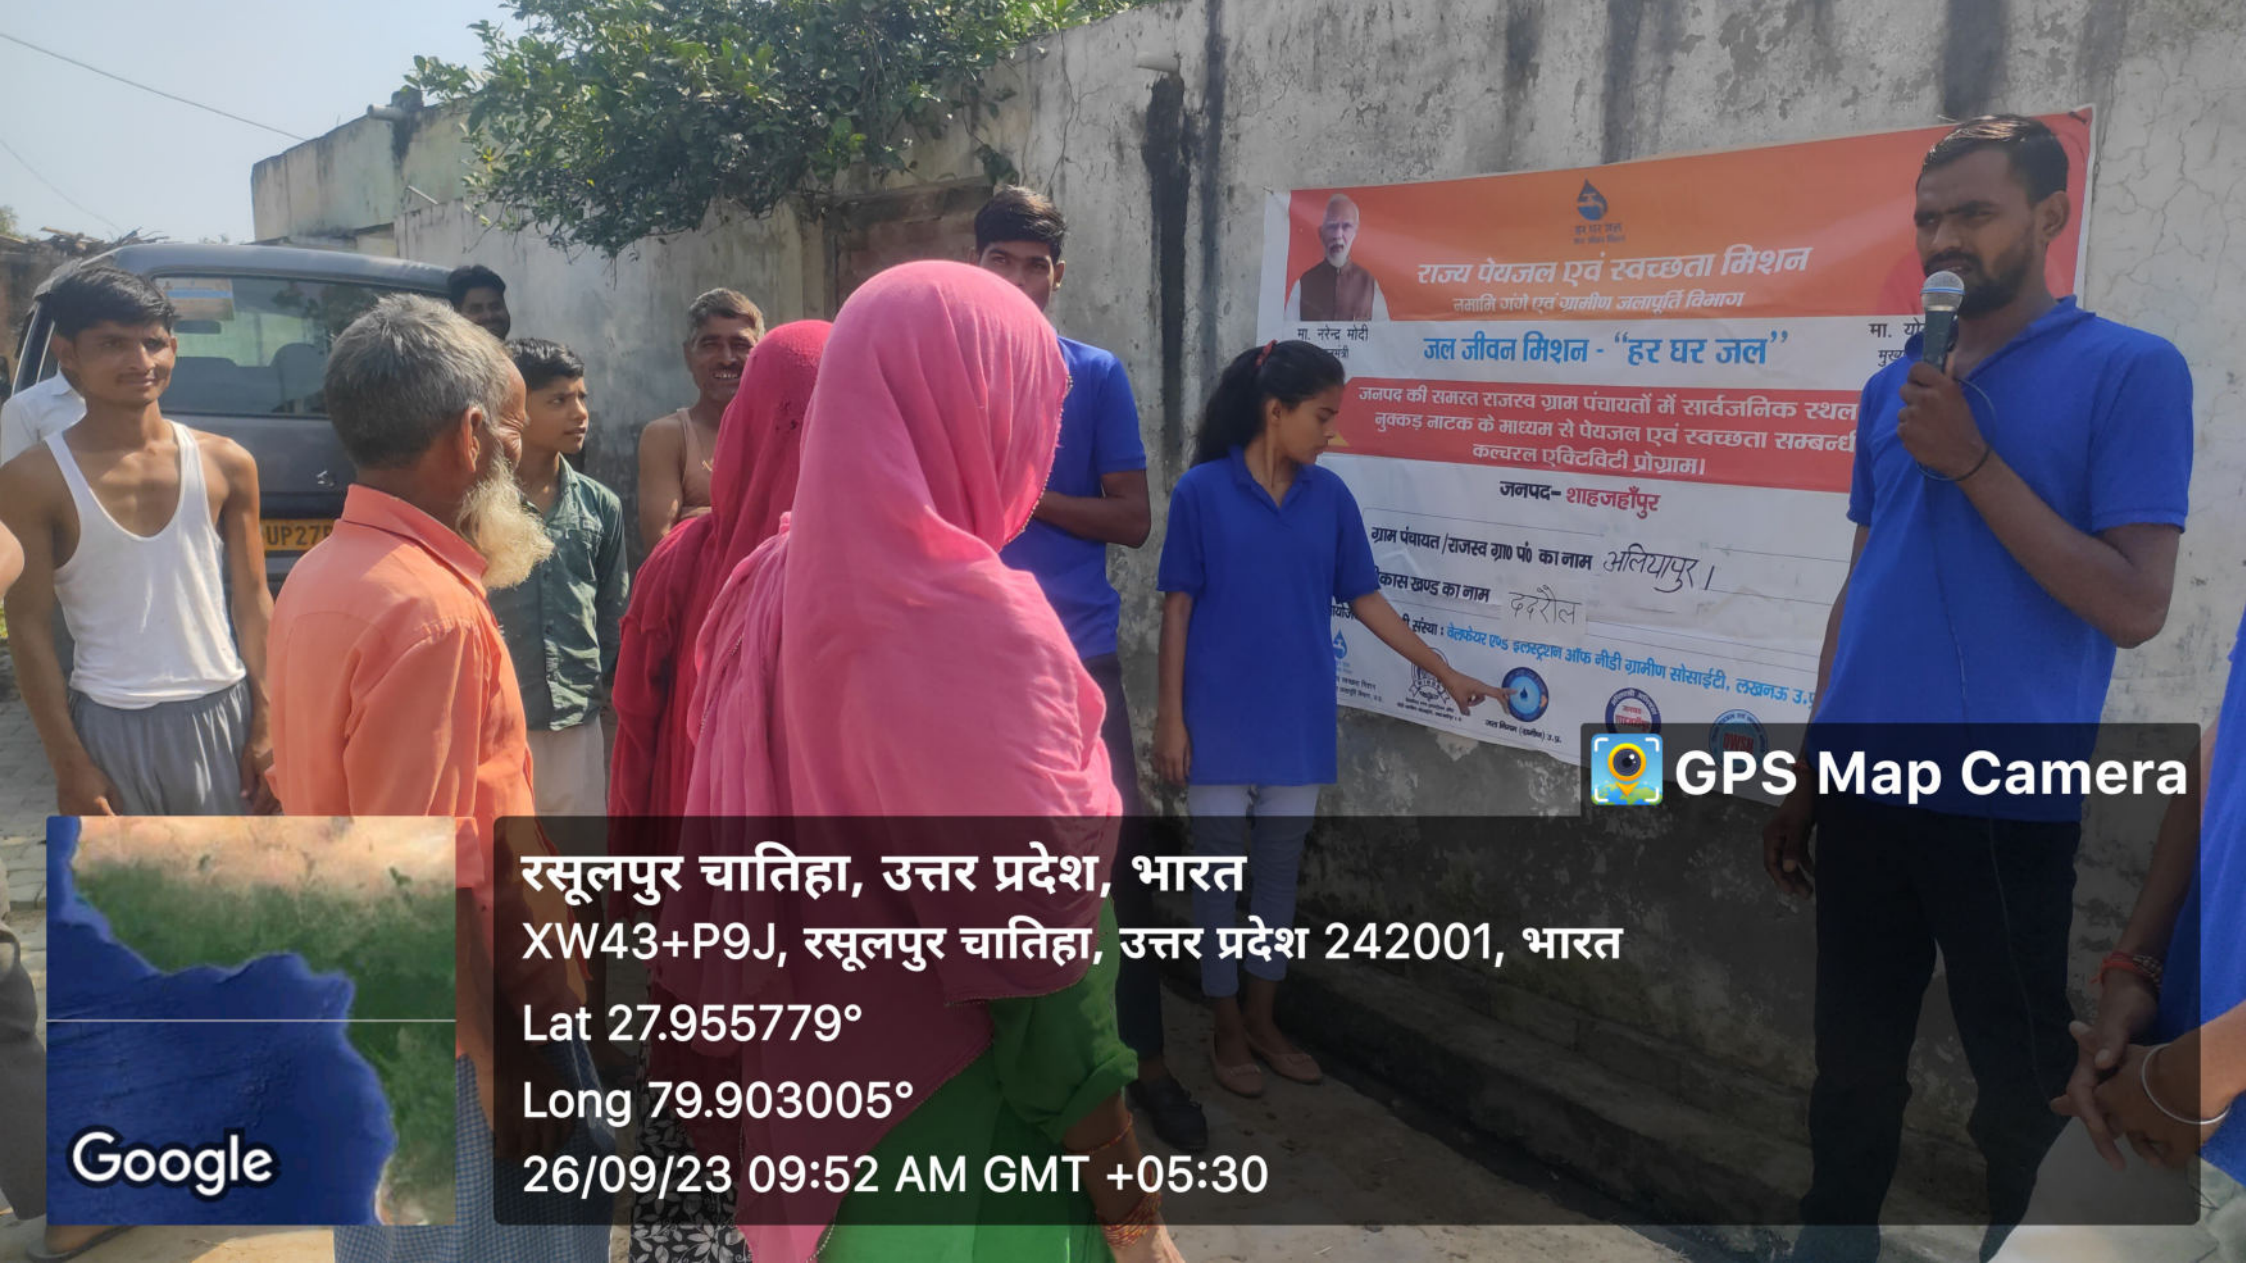

GPS Map Camera

रसूलपुर चातिहा, उत्तर प्रदेश, भारत

XW43+P9J, रसूलपुर चातिहा, उत्तर प्रदेश 242001, भारत

Lat 27.955779°

Long 79.903005°

26/09/23 09:52 AM GMT +05:30

Google

 **GPS Map Camera**

रसूलपुर चातिहा, उत्तर प्रदेश, भारत
XW43+P9J, रसूलपुर चातिहा, उत्तर प्रदेश 242001, भारत
Lat 27.955779°
Long 79.903005°
26/09/23 09:52 AM GMT +05:30

GPS Map Camera

रसूलपुर चातिहा, उत्तर प्रदेश, भारत

XW43+P9J, रसूलपुर चातिहा, उत्तर प्रदेश 242001, भारत

Lat 27.955779°

Long 79.903005°

26/09/23 09:52 AM GMT +05:30

Google

य पेयजल एवं स्वच्छता मिशन
नमामि गाँवों एवं ग्रामीण जलापूर्ति विभाग
सुखी जीवन मिशन - "हर घर जल"
मा. योगी आदित्यनाथ
मुख्यमंत्री, उत्तर प्रदेश
जजरव ग्राम पंचायतों में सार्वजनिक स्थल पर
माध्यम से पेयजल एवं स्वच्छता सम्बन्धी
ल्वरल एक्टिविटी प्रोग्राम।
जनपद- शाहजहाँपुर
गाँव का नाम अलिघापुर।
द्वारौल
एड इन्स्ट्रुक्शन ऑफ ग्रीडी ग्रामीण सोसाईटी, लखनऊ उ.प्र.

मा. स्वतंत्र देव सिंह
जल सचिव, नमो, उ.प्र.

 GPS Map Camera

रसूलपुर चातिहा, उत्तर प्रदेश, भारत

XW43+P9J, रसूलपुर चातिहा, उत्तर प्रदेश 242001, भारत

Lat 27.955779°

Long 79.903005°

26/09/23 09:52 AM GMT +05:30

Google