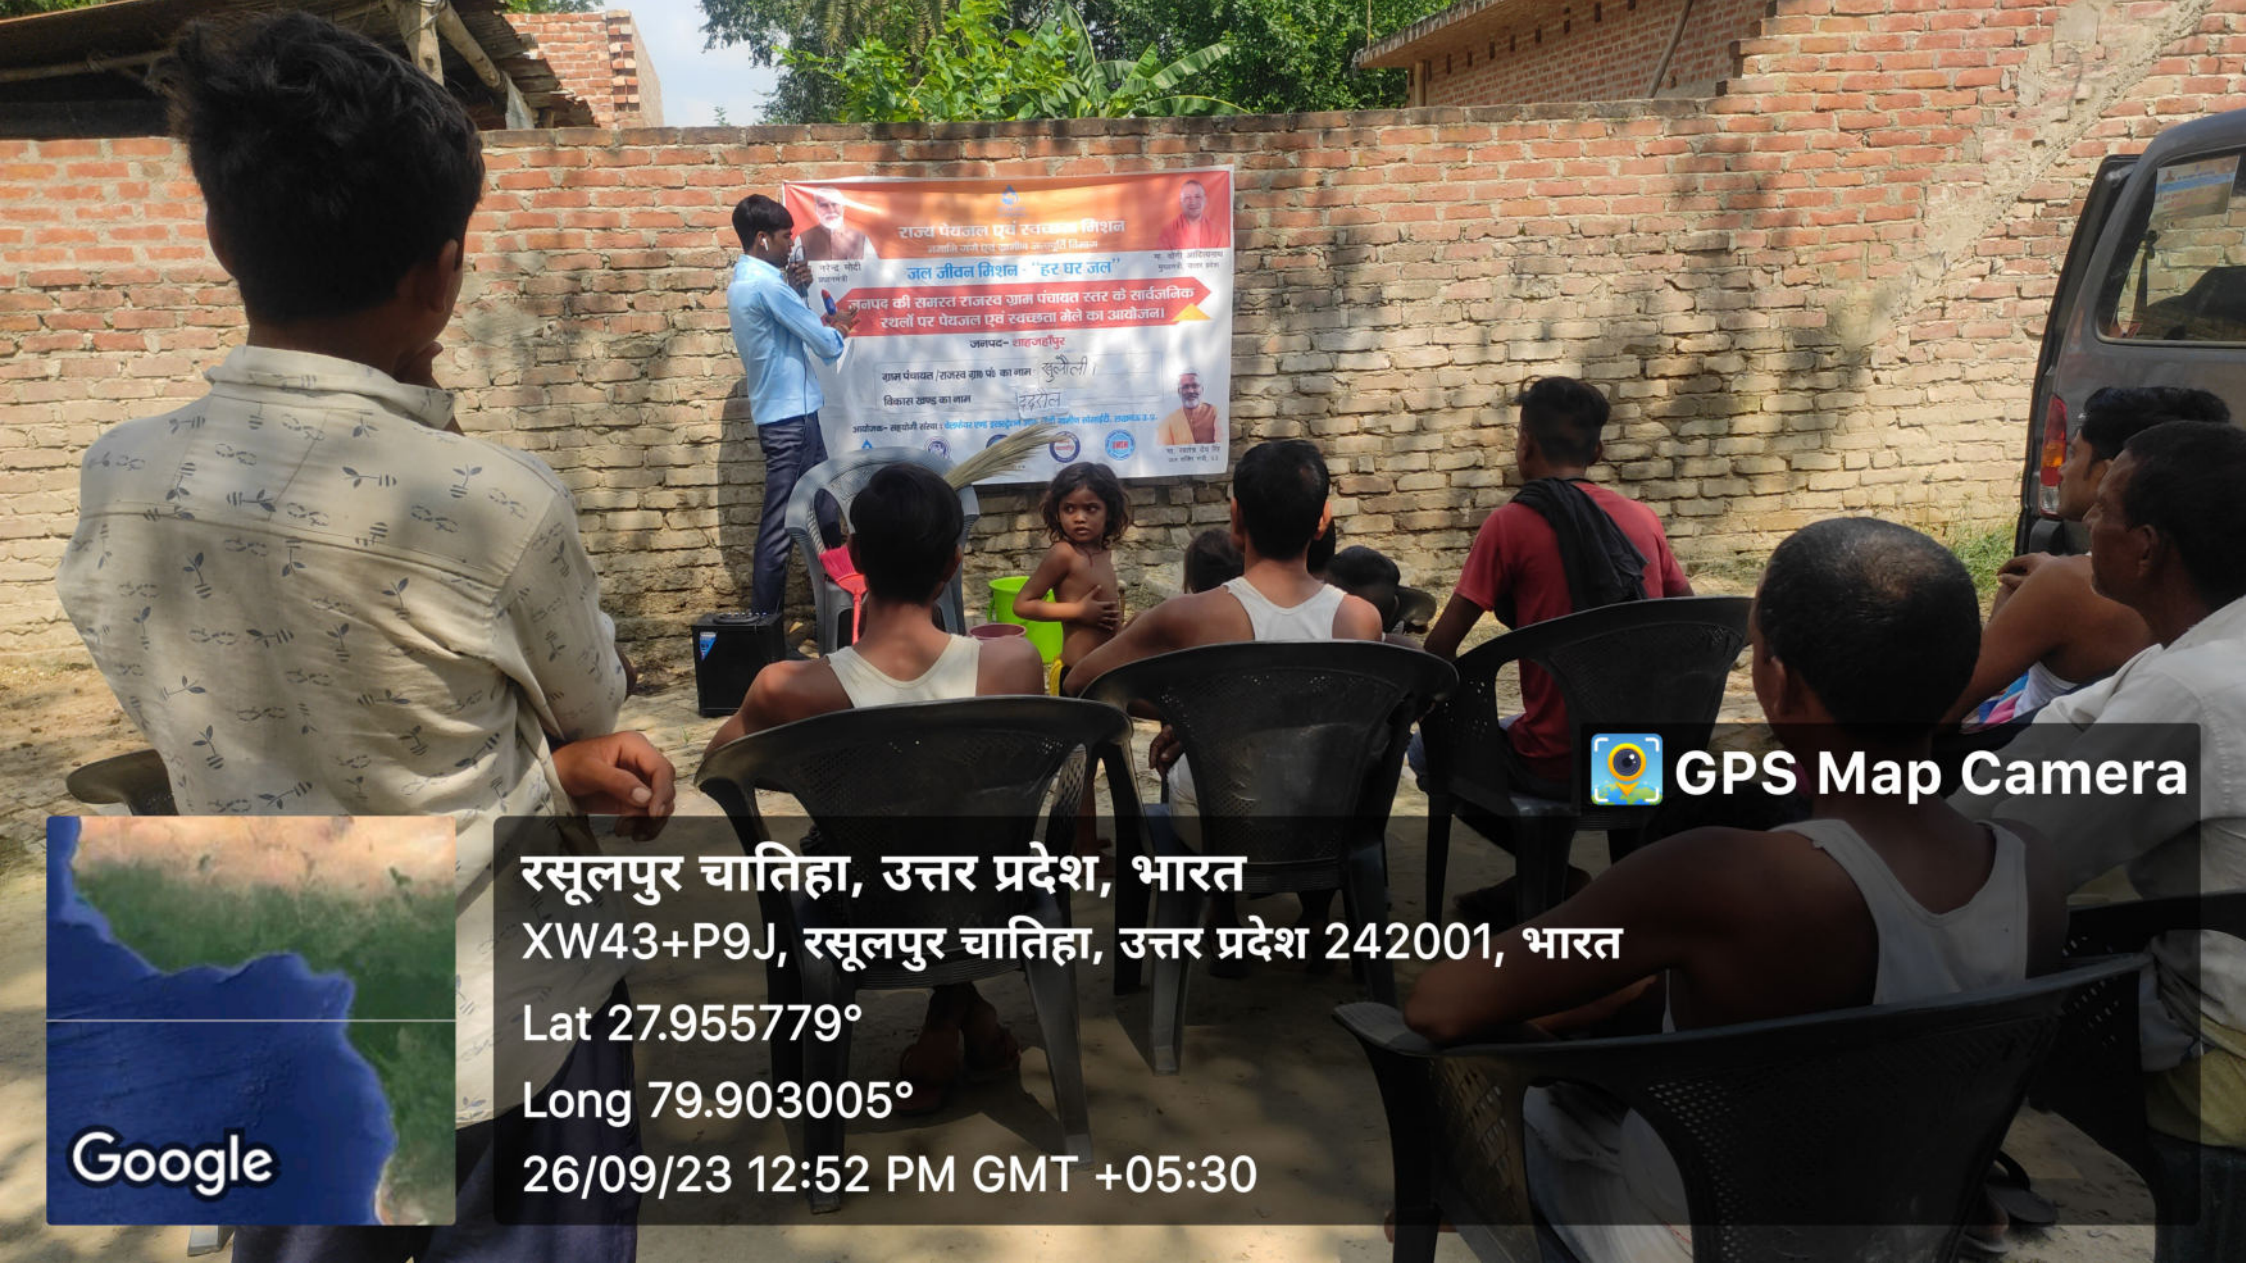

GPS Map Camera

रसूलपुर चातिहा, उत्तर प्रदेश, भारत

XW43+P9J, रसूलपुर चातिहा, उत्तर प्रदेश 242001, भारत

Lat 27.955779°

Long 79.903005°

26/09/23 01:03 PM GMT +05:30

राज्य पीयूजल एवं स्वच्छता मिशन
जल जीवन मिशन - "हर घर जल"
जलपव की समस्त राजस्व ग्राम पंचायतों में प्रोजेक्टर के माध्यम से फिल्म प्रदर्शन / वीडियो-शो प्रदर्शन।
जलपव - राहजलीपुर
ग्राम पंचायत / तालुका का नाम खुलौली
विकास खण्ड का नाम दरौल
ग्राम-राहजलीपुर
ग्राम पंचायत-राहजलीपुर
जिला-राहजलीपुर
डि.डी.ओ. राहजलीपुर, राजस्व, उ.प्र.
ए.एस.डी.ओ. राहजलीपुर, राजस्व, उ.प्र.

 **GPS Map Camera**

रसूलपुर चातिहा, उत्तर प्रदेश, भारत
XW43+P9J, रसूलपुर चातिहा, उत्तर प्रदेश 242001, भारत
Lat 27.955779°
Long 79.903005°
26/09/23 01:03 PM GMT +05:30

GPS Map Camera

रसूलपुर चातिहा, उत्तर प्रदेश, भारत

XW43+P9J, रसूलपुर चातिहा, उत्तर प्रदेश 242001, भारत

Lat 27.955779°

Long 79.903005°

26/09/23 01:03 PM GMT +05:30

Google

राज्य पेयजल एवं स्वच्छता मिशन
 जल जीवन मिशन "हर घर जल"
 जलपद की समस्त राजस्व शान पंचायत स्तर के सार्वजनिक स्थलों पर पेयजल एवं स्वच्छता लेने का आयोजन।
 जलपद - सातगाँवपुर
 राजस्व पंचायत / राजस्व ग्राम पंच का नाम - खुशेली।
 विकास समूह का नाम - इन्द्रगिरि
 आयोजक - राष्ट्रीय शहरी एवं ग्रामीण पत्र संपर्क मिशन राष्ट्रीय शहरी, सड़क सं. 2.5.
 पं. सं. 2009/02/01
 का. सं. 10/01/02/01