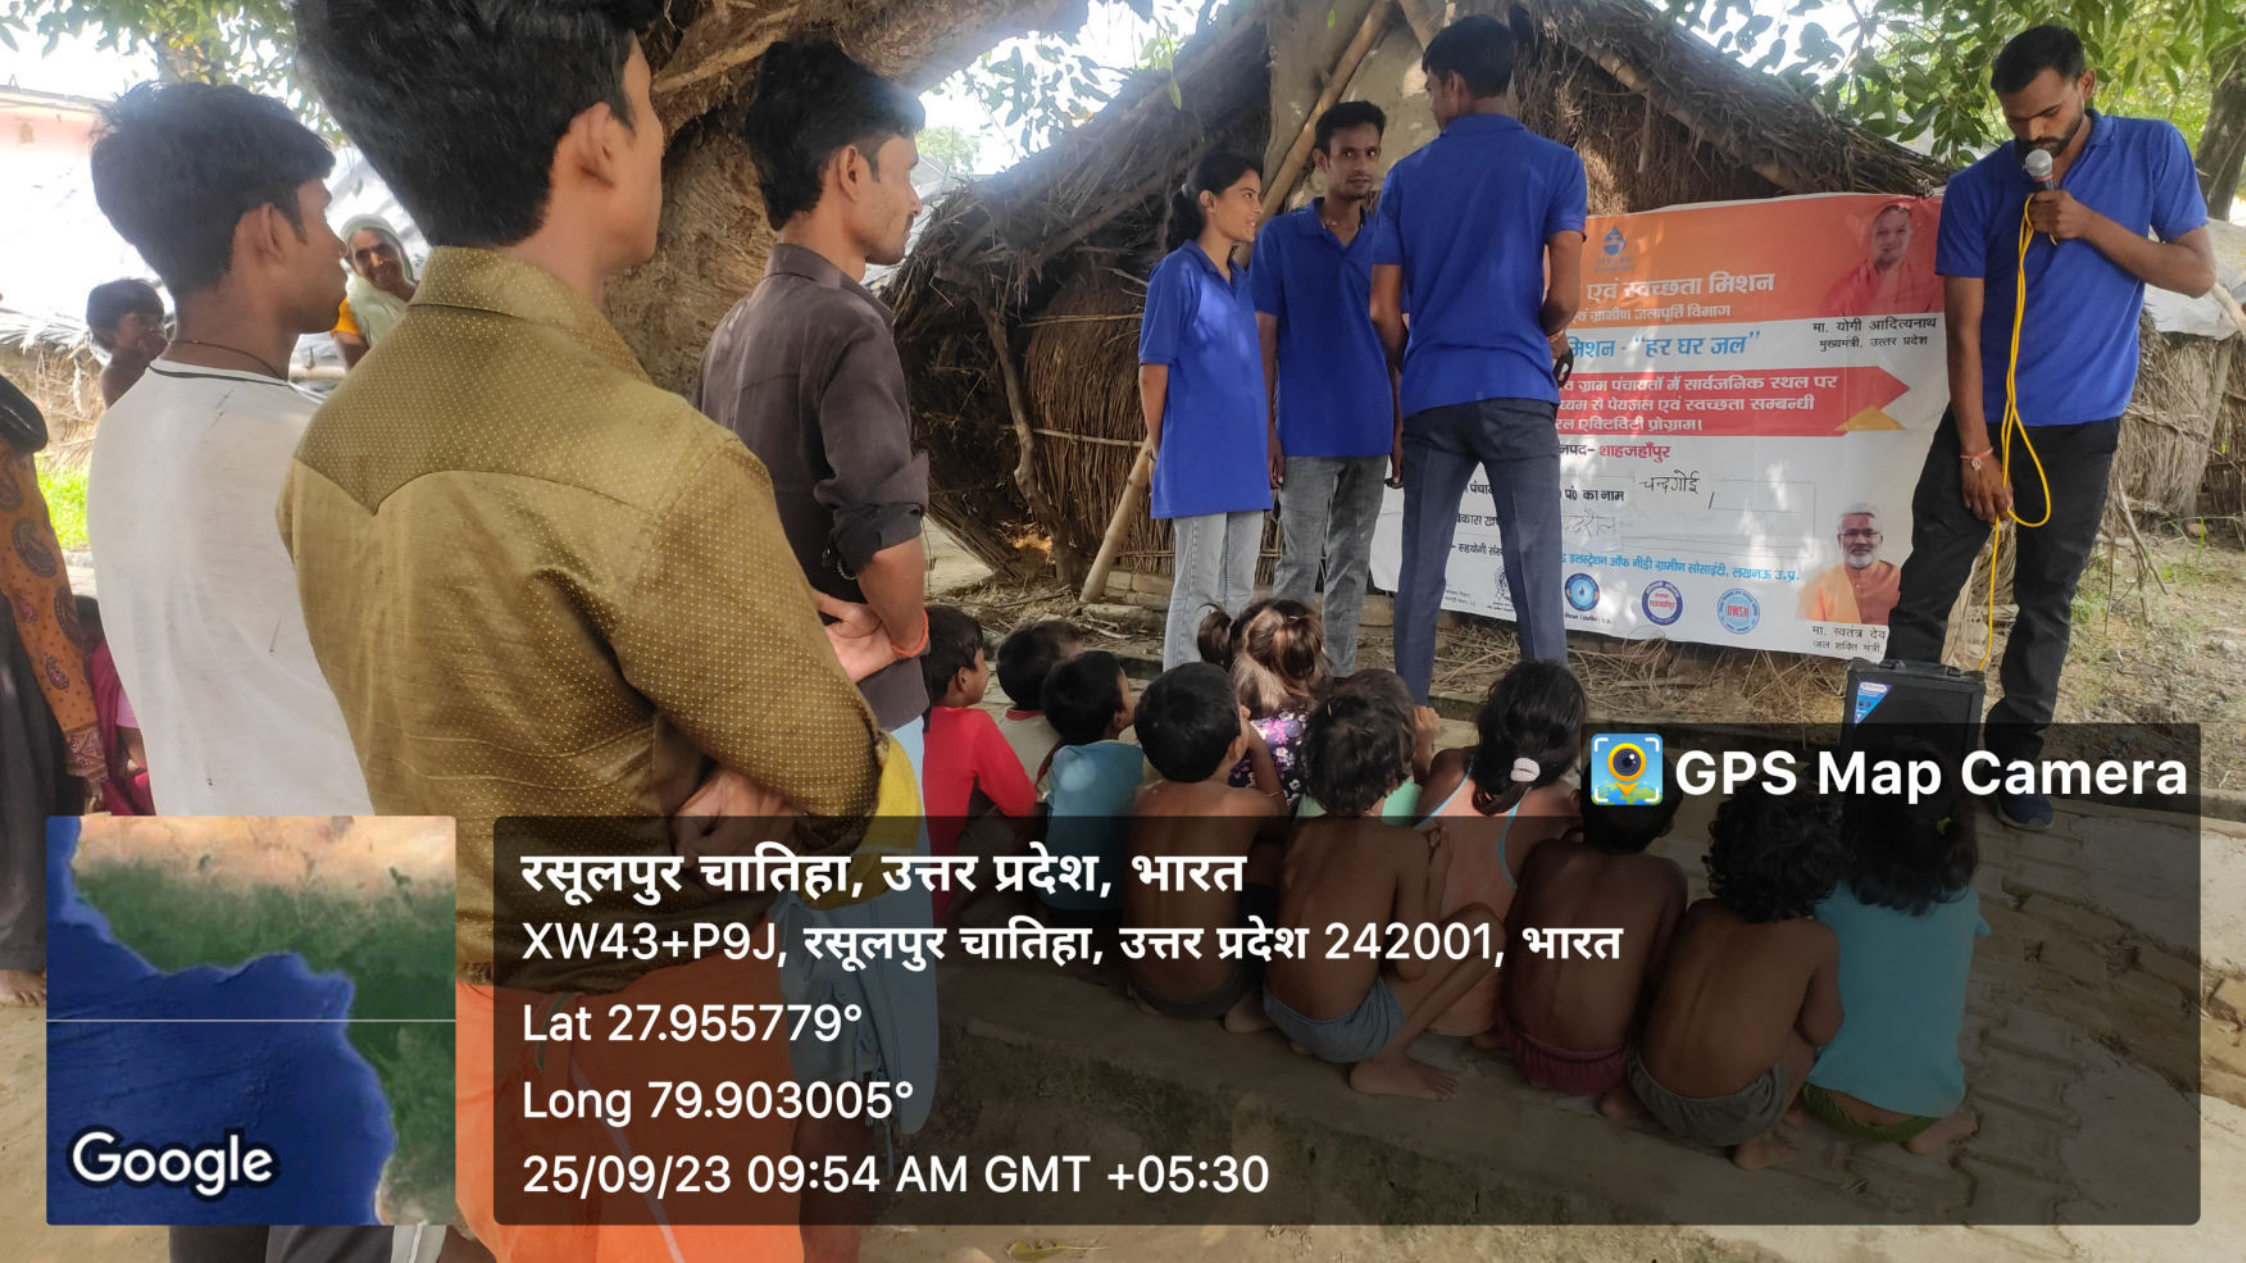

GPS Map Camera

रसूलपुर चातिहा, उत्तर प्रदेश, भारत

XW43+P9J, रसूलपुर चातिहा, उत्तर प्रदेश 242001, भारत

Lat 27.955779°

Long 79.903005°

25/09/23 09:54 AM GMT +05:30