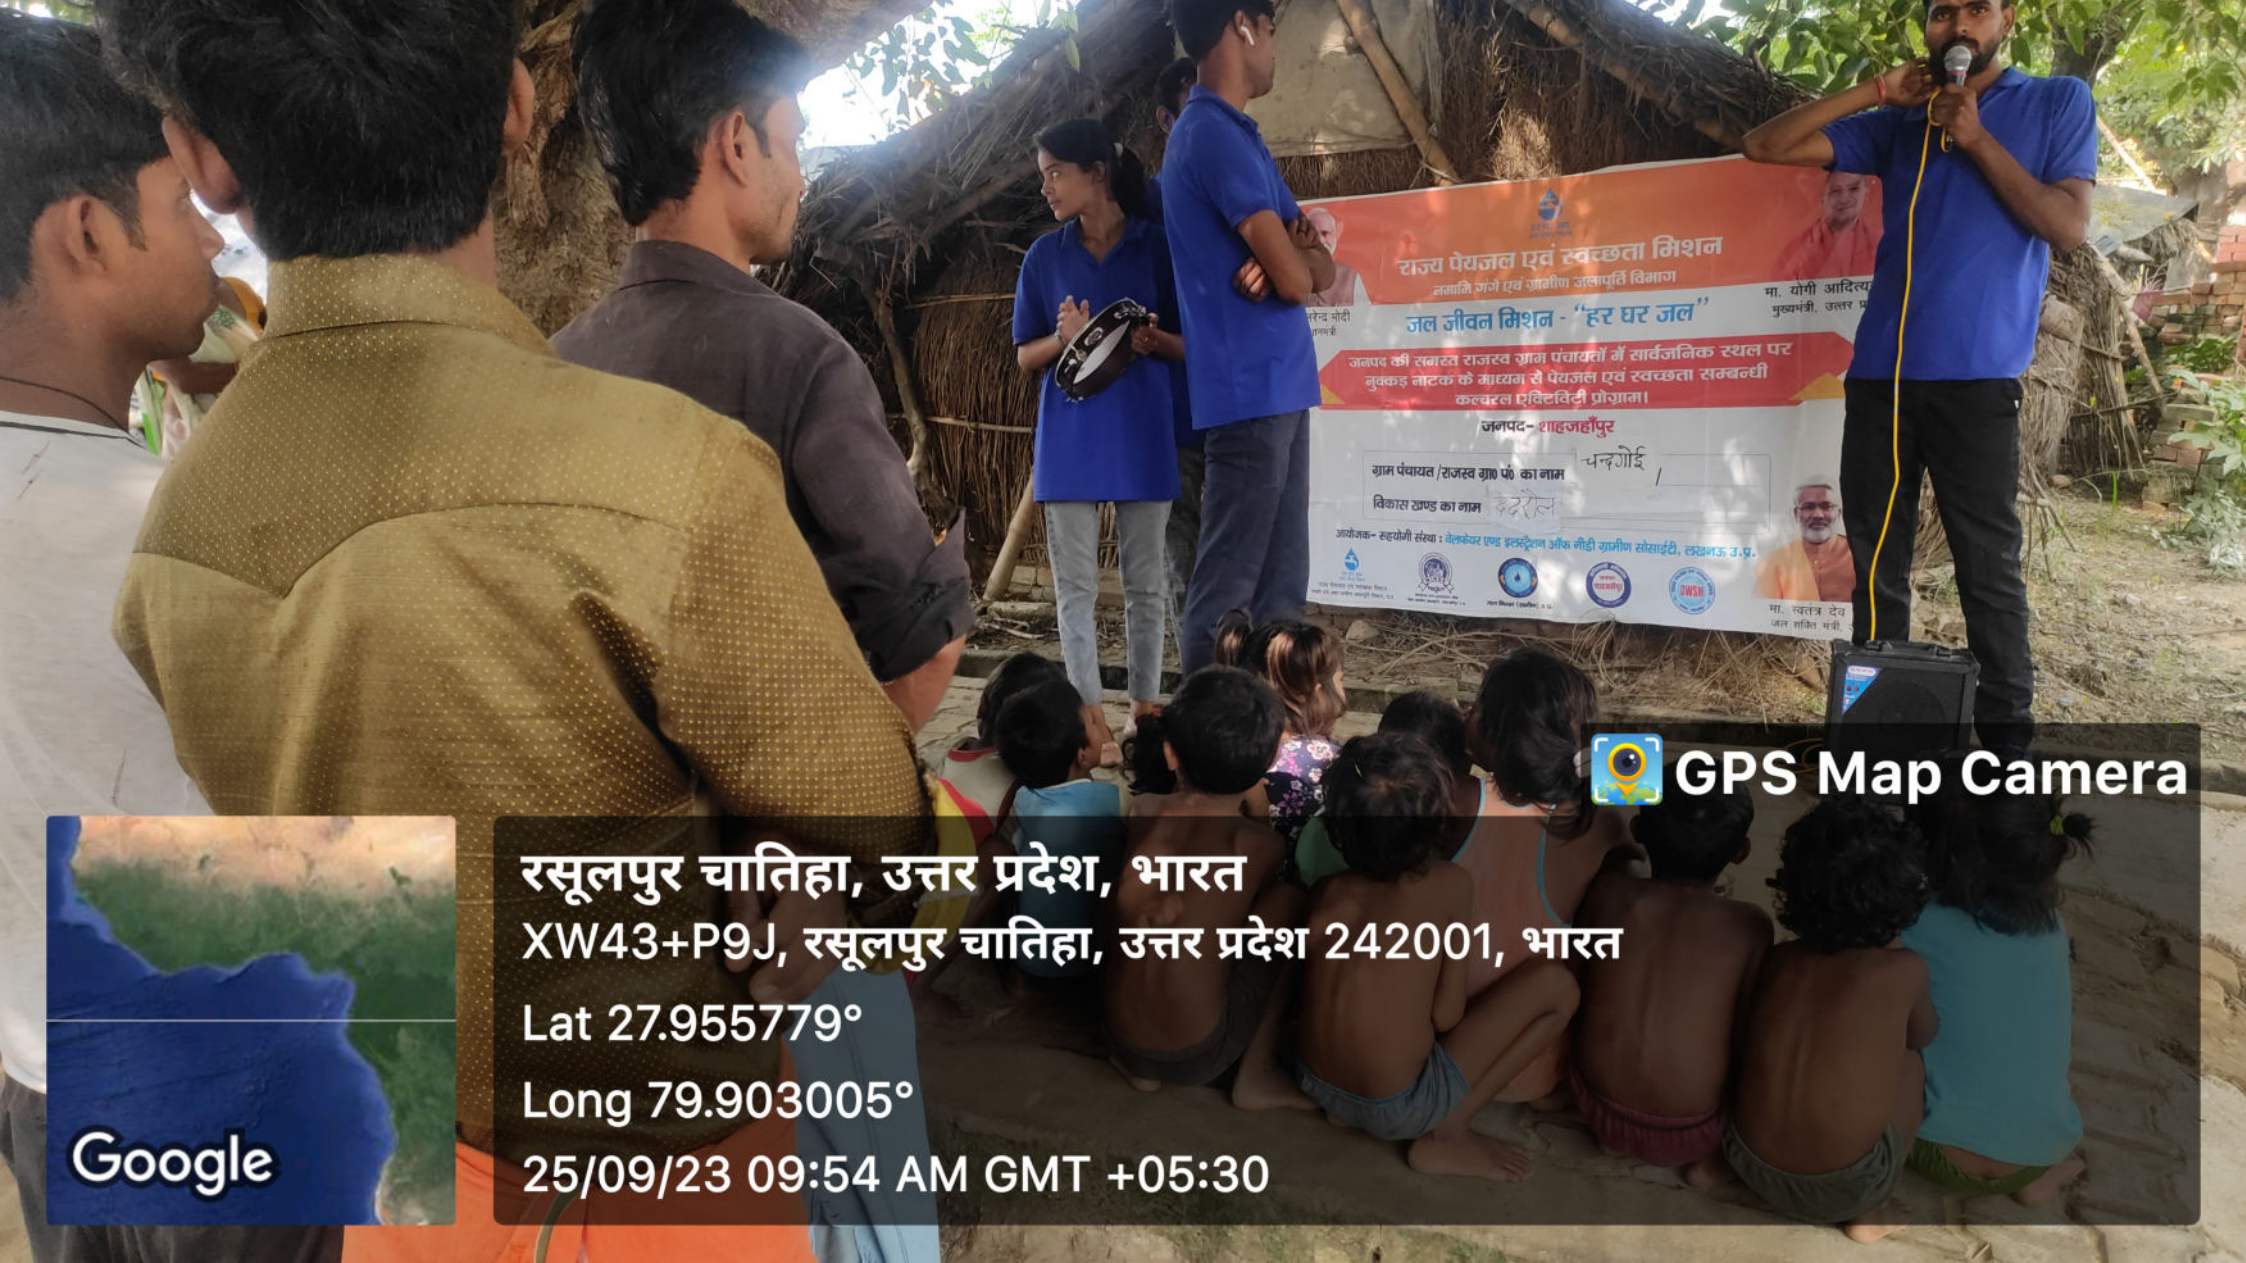

राज्य पेयजल एवं स्वच्छता मिशन  
नमस्कि जंगो एवं गावाीण जलपति विभाग  
जल जीवन मिशन - "हर घर जल"  
जनपद की स्वयंसेवक राजस्व ग्राम पंचायतों में सार्वजनिक स्थल  
नुकसद साटक के माध्यम से पेयजल एवं स्वच्छता सम्बन्ध  
कवचरल एक्टिविटी प्रोग्राम।  
जनपद- शाहजहाँपुर  
ग्राम पंचायत/राजस्व ग्राम पंचायत का नाम चन्द्रगोई  
विकास खण्ड का नाम बरौत  
जनपद- स्वयंसेवक संघ : केन्द्रीय एवं इस्तराज ऑफ पीडी गावाीण सेसाईटी, लखनऊ, उ.प्र.  
मा. स्वयंसेवक जल मिशन

 **GPS Map Camera**

रसूलपुर चातिहा, उत्तर प्रदेश, भारत  
XW43+P9J, रसूलपुर चातिहा, उत्तर प्रदेश 242001, भारत  
Lat 27.955779°  
Long 79.903005°  
25/09/23 09:54 AM GMT +05:30

Google

राज्य पेयजल एवं स्वच्छता मिशन  
समाप्ति रोजी एवं ग्रामीण जलापूर्ति विभाग  
जल जीवन मिशन - "हर घर जल"  
जलपत्र की तमस्त राजस्व ग्राम पंचायतों में सार्वजनिक स्थल पर  
न्युक्कड़ नाटक के माध्यम से पेयजल एवं स्वच्छता सम्बन्धी  
कन्वर्ल एक्टिविटी प्रोग्राम।  
जनपद- शाहजहाँपुर  
ग्राम पंचायत / राजस्व ग्राहक का नाम धन्गोई  
विकास खण्ड का नाम कदरौल  
अमेजक- सहयोगी संस्था : तेलकंठर एण्ड इन्फ्रस्ट्रक्चर ऑफ नौडी ग्रामीण सोसायटी, लखनऊ उ.पु.  
मा. योमी आदित्य  
मुख्यमंत्री, उत्तर प्रदेश  
मा. स्वतंत्र देव  
जन शक्ति पार्टी

 **GPS Map Camera**

रसूलपुर चातिहा, उत्तर प्रदेश, भारत  
XW43+P9J, रसूलपुर चातिहा, उत्तर प्रदेश 242001, भारत  
Lat 27.955779°  
Long 79.903005°  
25/09/23 09:54 AM GMT +05:30

Google

 **GPS Map Camera**

**रसूलपुर चातिहा, उत्तर प्रदेश, भारत**  
**XW43+P9J, रसूलपुर चातिहा, उत्तर प्रदेश 242001, भारत**  
**Lat 27.955779°**  
**Long 79.903005°**  
**25/09/23 09:54 AM GMT +05:30**

**Google**

 **GPS Map Camera**

**रसूलपुर चातिहा, उत्तर प्रदेश, भारत**  
**XW43+P9J, रसूलपुर चातिहा, उत्तर प्रदेश 242001, भारत**  
**Lat 27.955779°**  
**Long 79.903005°**  
**25/09/23 10:00 AM GMT +05:30**