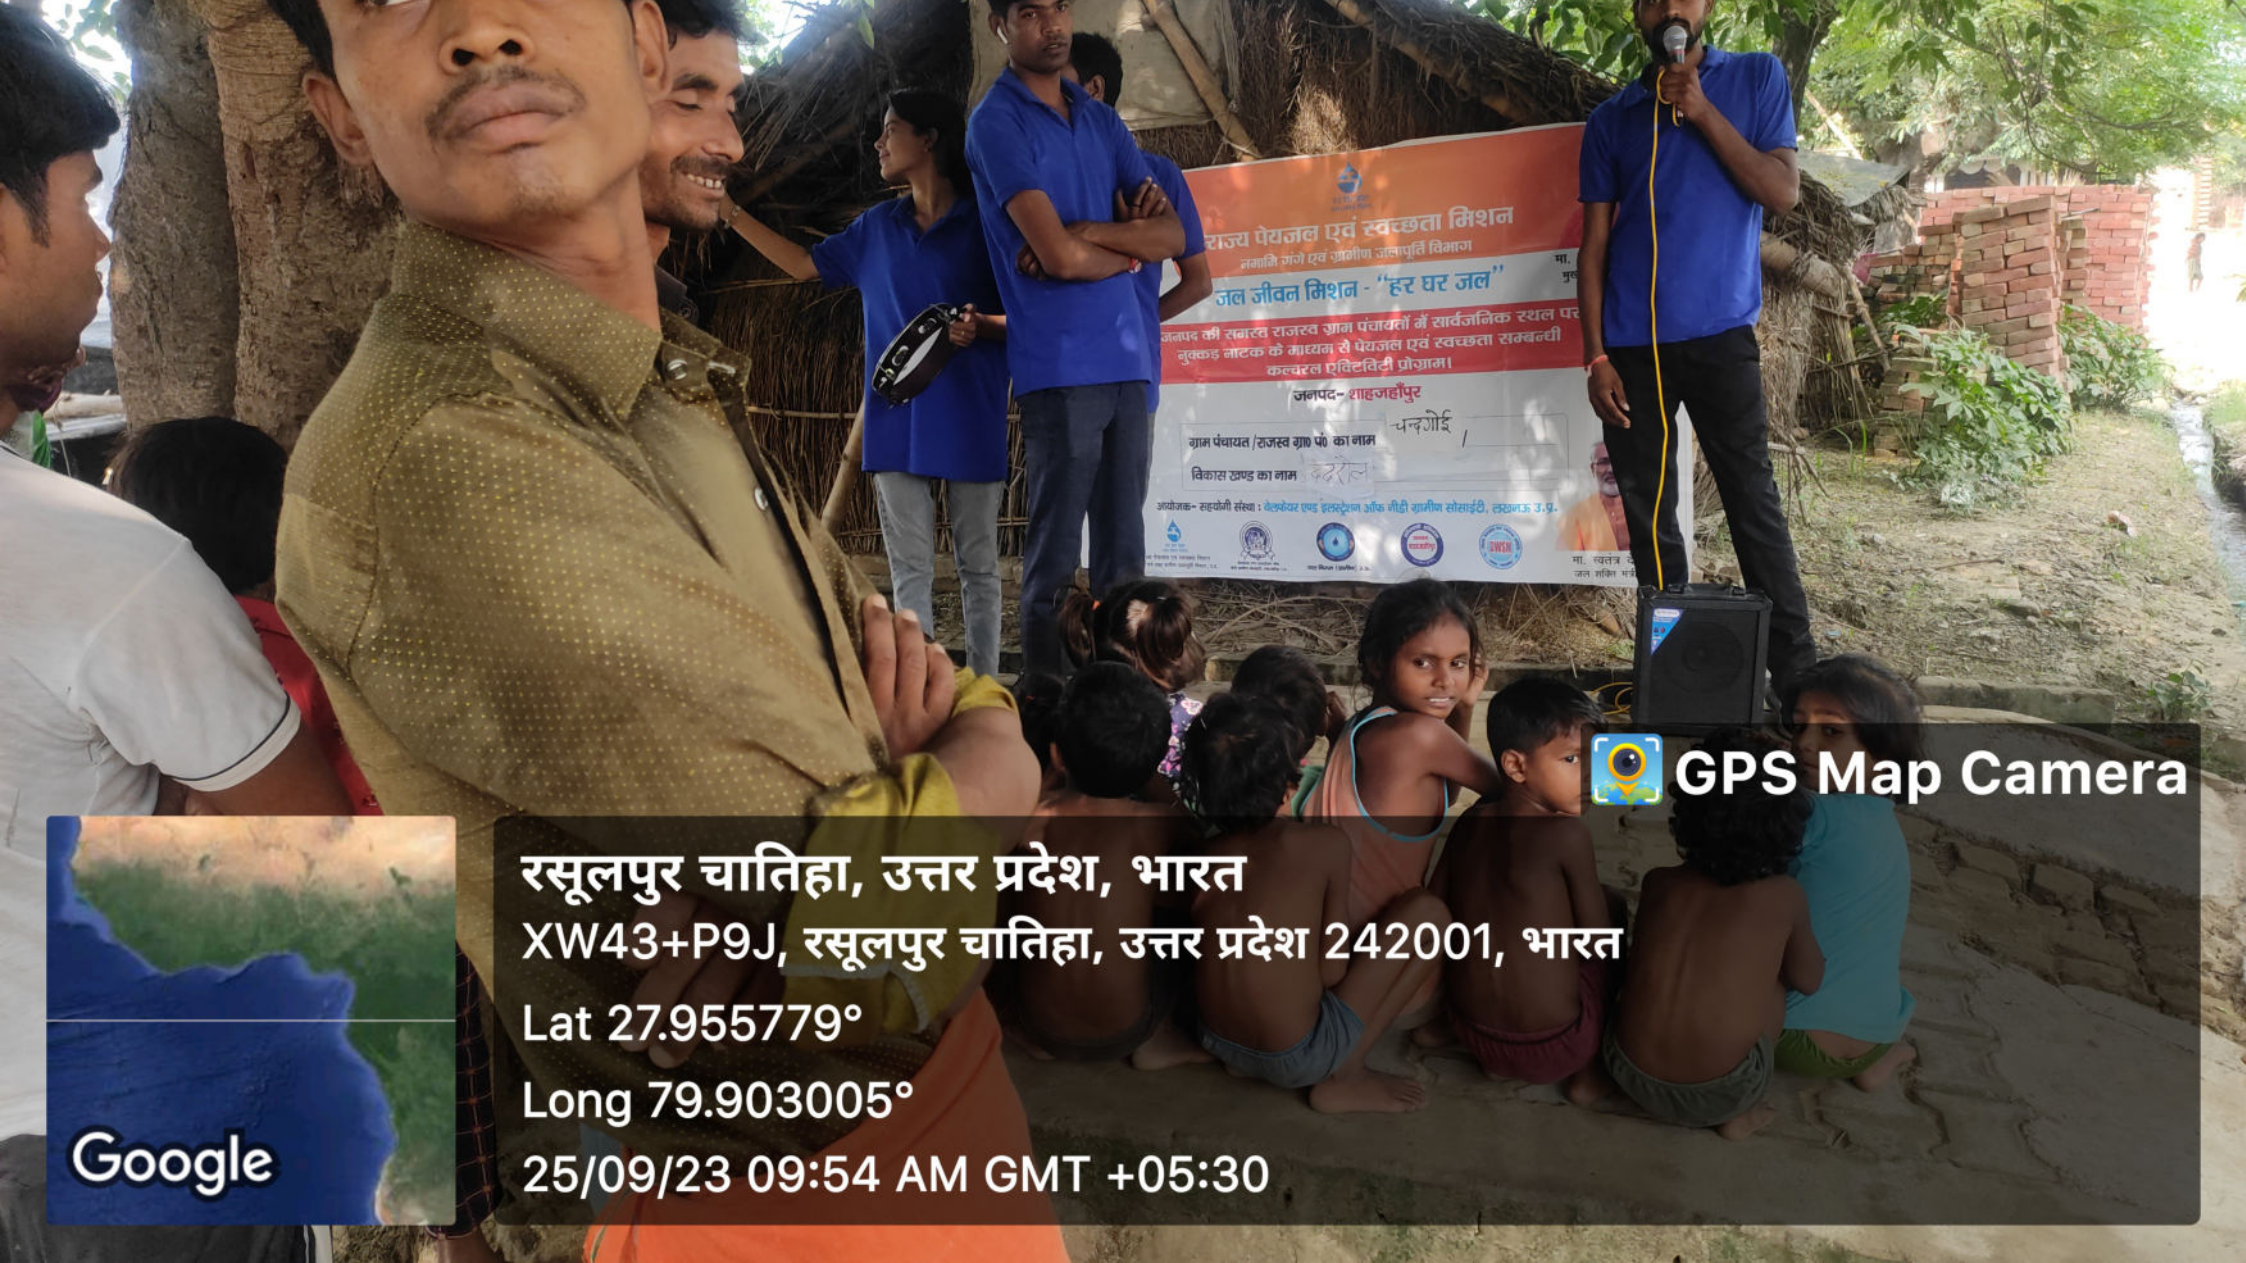

राज्य पेयजल एवं स्वच्छता मिशन  
नमस्कि जंगो एवं गावाीण जलपति विभाग  
जल जीवन मिशन - "हर घर जल"  
जनपद की स्वयंसेवक राजस्व ग्राम पंचायतों में सार्वजनिक स्थल  
नुकसद साटक के माध्यम से पेयजल एवं स्वच्छता सम्बन्ध  
कवचरल एक्टिविटी प्रोग्राम।  
जनपद- शाहजहाँपुर  
ग्राम पंचायत/राजस्व ग्राम पंचायत का नाम चन्द्रगोई  
विकास खण्ड का नाम बरौत  
जनपद- स्वयंसेवक संघ : केन्द्रीय एवं इस्तराज ऑफ पीडी गावाीण सेसाईटी, लखनऊ, उ.प्र.  
मा. स्वयंसेवक जल मिशन

 **GPS Map Camera**

रसूलपुर चातिहा, उत्तर प्रदेश, भारत  
XW43+P9J, रसूलपुर चातिहा, उत्तर प्रदेश 242001, भारत  
Lat 27.955779°  
Long 79.903005°  
25/09/23 09:54 AM GMT +05:30

Google

राज्य पेयजल एवं स्वच्छता मिशन  
समाप्ति रोजी एवं ग्रामीण जलापूर्ति विभाग  
जल जीवन मिशन - "हर घर जल"  
जलपत्र की तमस्त राजस्व ग्राम पंचायतों में सार्वजनिक स्थल पर  
न्युक्कड़ नाटक के माध्यम से पेयजल एवं स्वच्छता सम्बन्धी  
कन्वर्ल एक्टिविटी प्रोग्राम।  
जनपद- शाहजहाँपुर  
ग्राम पंचायत / राजस्व ग्राहक का नाम धन्गोई  
विकास खण्ड का नाम कदरौल  
अमेजक- सहयोगी संस्था : तेलकंठर एण्ड इन्फ्रस्ट्रक्चर ऑफ नौडी ग्रामीण सोसायटी, लखनऊ उ.पु.  
मा. योमी आदित्य  
मुख्यमंत्री, उत्तर प्रदेश  
मा. स्वतंत्र देव  
जन शक्ति पार्टी

 **GPS Map Camera**

रसूलपुर चातिहा, उत्तर प्रदेश, भारत  
XW43+P9J, रसूलपुर चातिहा, उत्तर प्रदेश 242001, भारत  
Lat 27.955779°  
Long 79.903005°  
25/09/23 09:54 AM GMT +05:30

Google

 **GPS Map Camera**

**रसूलपुर चातिहा, उत्तर प्रदेश, भारत**  
**XW43+P9J, रसूलपुर चातिहा, उत्तर प्रदेश 242001, भारत**  
**Lat 27.955779°**  
**Long 79.903005°**  
**25/09/23 09:54 AM GMT +05:30**

**Google**

 **GPS Map Camera**

**रसूलपुर चातिहा, उत्तर प्रदेश, भारत**  
**XW43+P9J, रसूलपुर चातिहा, उत्तर प्रदेश 242001, भारत**  
**Lat 27.955779°**  
**Long 79.903005°**  
**25/09/23 10:00 AM GMT +05:30**