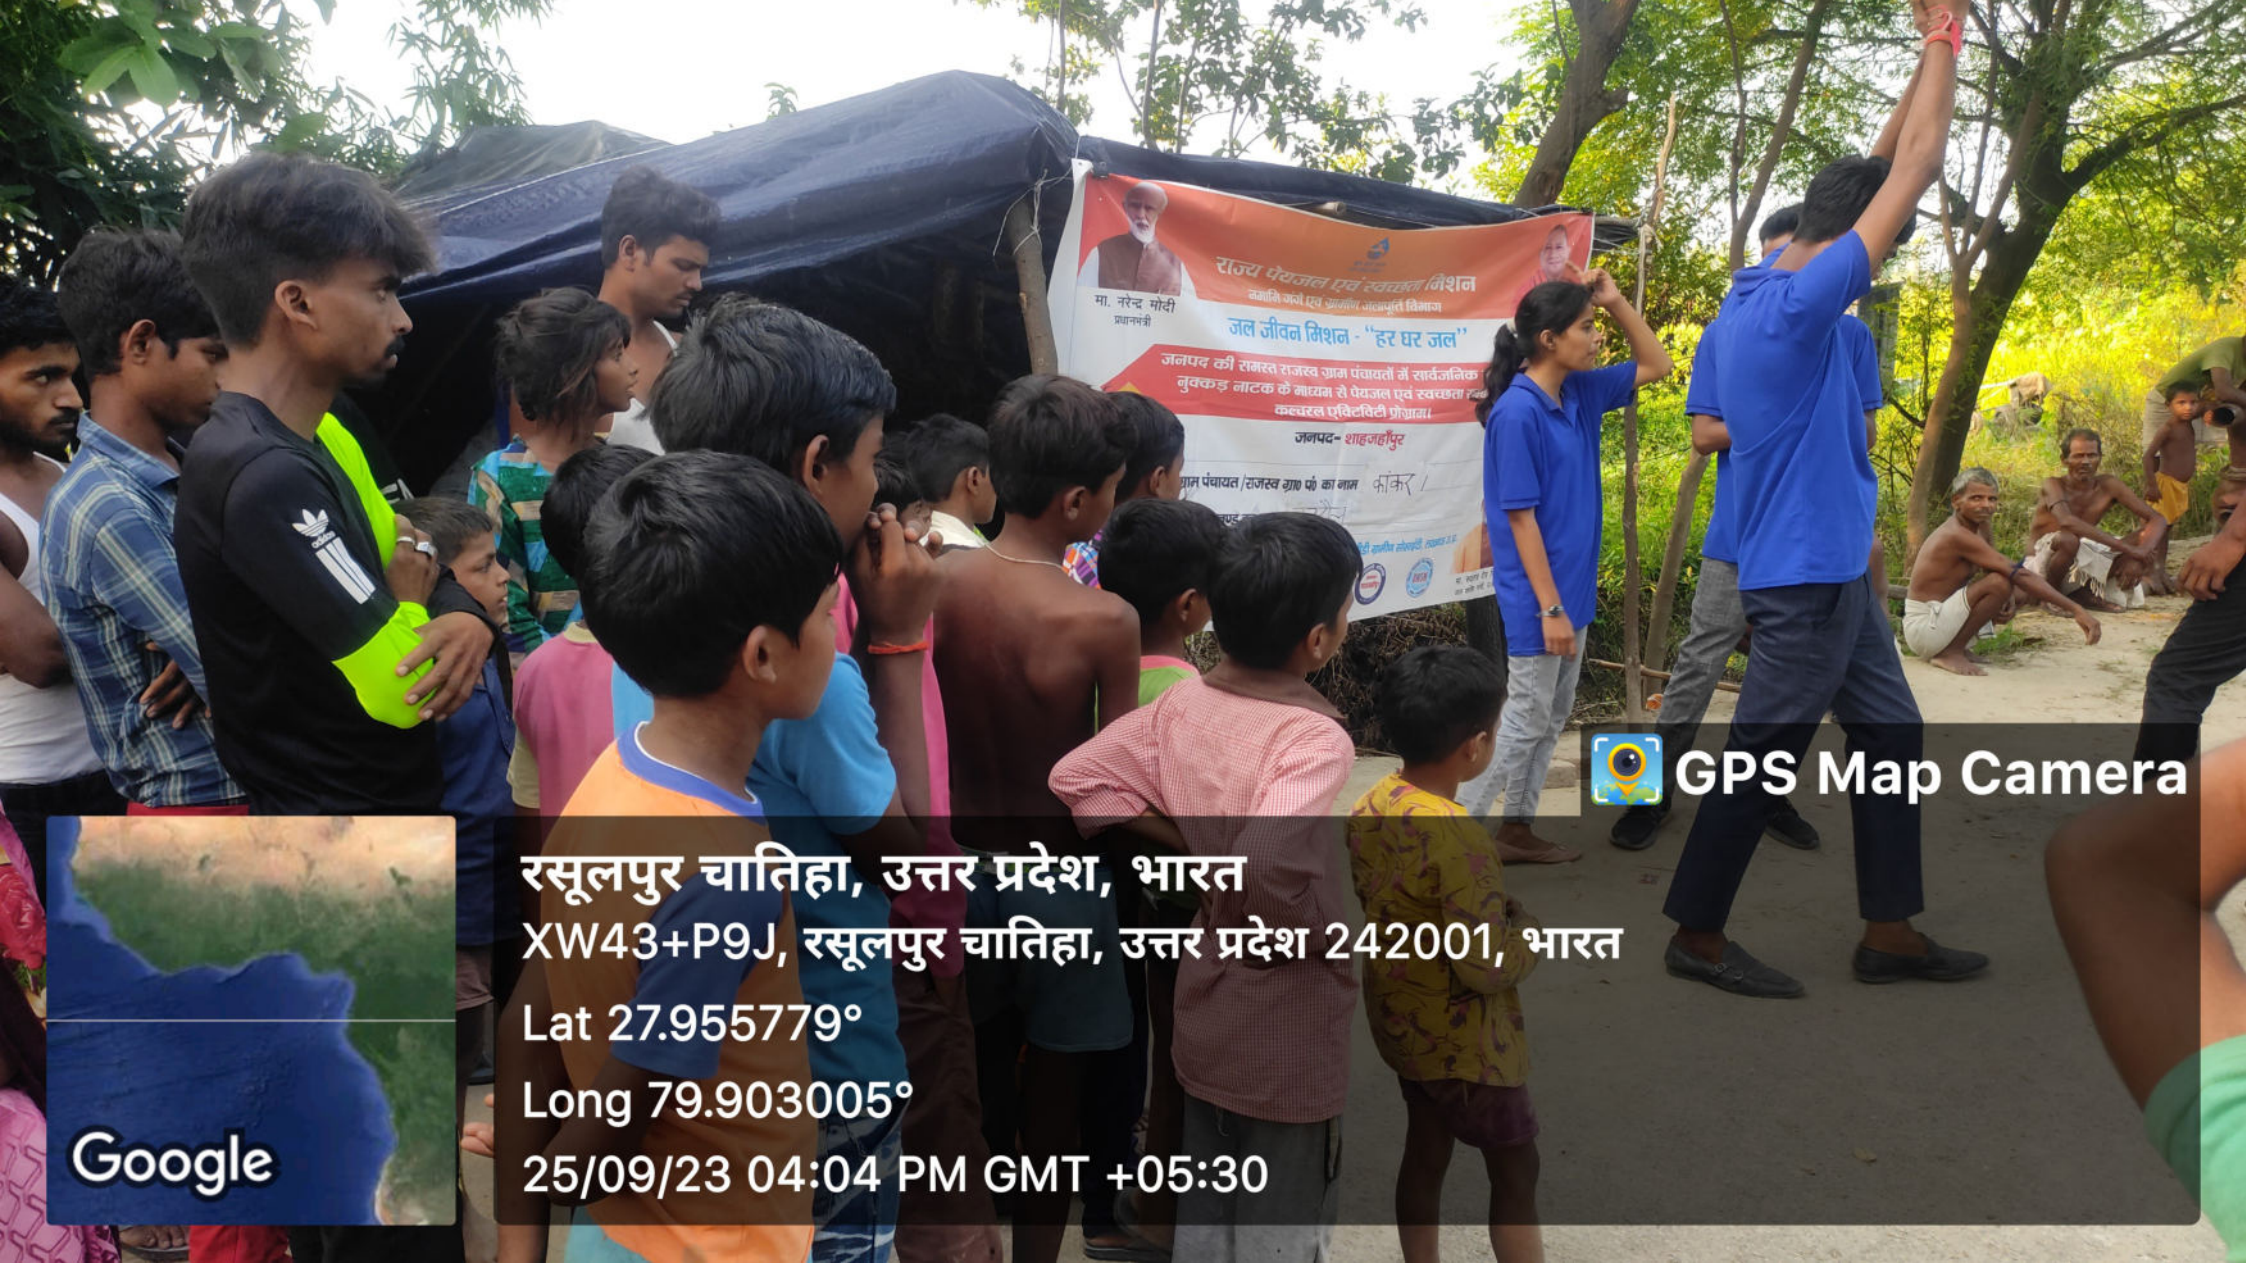

राज्य पेयजल एवं स्वच्छता मिशन  
 जल जीवन मिशन - "हर घर जल"  
 जल जीवन मिशन - "हर घर जल"  
 जल जीवन मिशन - "हर घर जल"  
 जल जीवन मिशन - "हर घर जल"

 **GPS Map Camera**

रसूलपुर चातिहा, उत्तर प्रदेश, भारत  
 XW43+P9J, रसूलपुर चातिहा, उत्तर प्रदेश 242001, भारत  
 Lat 27.955779°  
 Long 79.903005°  
 25/09/23 04:04 PM GMT +05:30

 **GPS Map Camera**

रसूलपुर चातिहा, उत्तर प्रदेश, भारत  
XW43+P9J, रसूलपुर चातिहा, उत्तर प्रदेश 242001, भारत  
Lat 27.955779°  
Long 79.903005°  
25/09/23 04:04 PM GMT +05:30

Google

राज्य पंचायत एवं स्वच्छता मिशन  
 नवागि रामे एवं आजीवा जलपूर्ति विभाग  
**जल जीवन मिशन - "हर घर जल"**  
 मा. नरेन्द्र मोदी प्रधानमंत्री  
 मा. योगी आदित्यनाथ मुख्यमंत्री, उत्तर प्रदेश

जनपद की समस्त राजस्व ग्राम पंचायतों में सार्वजनिक स्थल पर नुबन्द नाटक के माध्यम से पेयजल एवं स्वच्छता सम्बन्धी कवचरल एक्टिविटी प्रोग्राम।  
 जनपद- शाहजहाँपुर

ग्राम पंचायत / राजस्व ग्राम पंचायत का नाम   
 विकास खण्ड का नाम

संयोजक- सचिवी संस्था : डेप्युटी एड इन्स्पेक्टर ऑफ नीडी ग्रामीण सोसाइटी, लखनऊ उ.प्र.  
 मा. सत्यन देव सिंह जल संचयन विभाग

 **GPS Map Camera**

**रसूलपुर चातिहा, उत्तर प्रदेश, भारत**  
**XW43+P9J, रसूलपुर चातिहा, उत्तर प्रदेश 242001, भारत**  
 Lat 27.955779°  
 Long 79.903005°  
 25/09/23 04:03 PM GMT +05:30