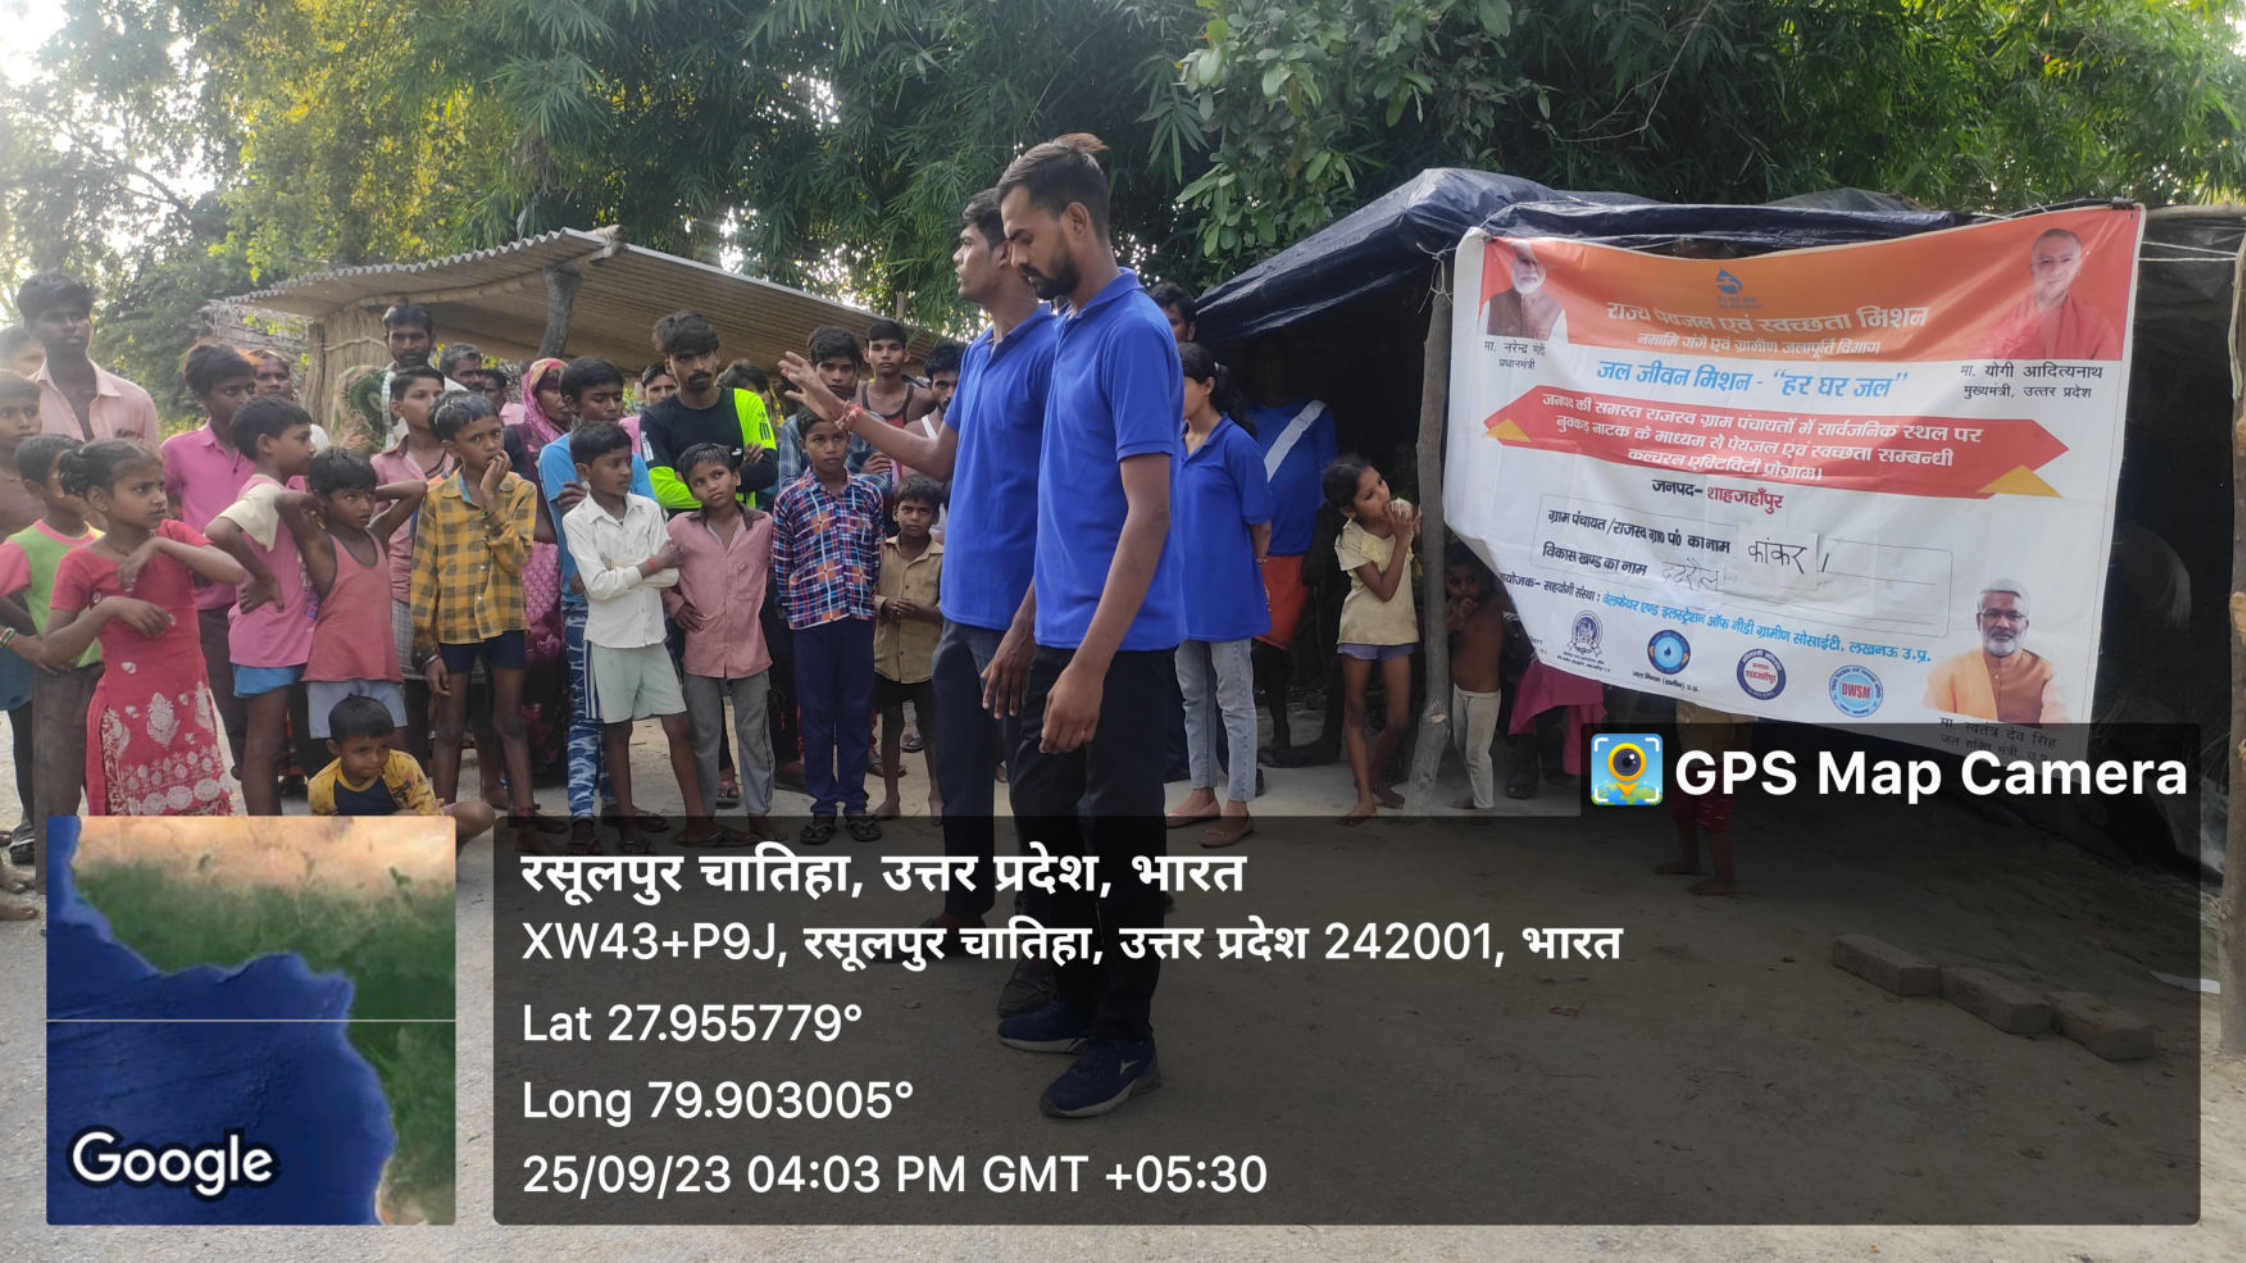

राज्य पेयजल एवं स्वच्छता मिशन  
 जल जीवन मिशन - "हर घर जल"  
 जल जीवन मिशन - "हर घर जल"  
 जल जीवन मिशन - "हर घर जल"  
 जल जीवन मिशन - "हर घर जल"

 **GPS Map Camera**

रसूलपुर चातिहा, उत्तर प्रदेश, भारत  
 XW43+P9J, रसूलपुर चातिहा, उत्तर प्रदेश 242001, भारत  
 Lat 27.955779°  
 Long 79.903005°  
 25/09/23 04:04 PM GMT +05:30

 **GPS Map Camera**

रसूलपुर चातिहा, उत्तर प्रदेश, भारत  
XW43+P9J, रसूलपुर चातिहा, उत्तर प्रदेश 242001, भारत  
Lat 27.955779°  
Long 79.903005°  
25/09/23 04:04 PM GMT +05:30

Google

राज्य पंचायत एवं स्वच्छता मिशन  
 नवागि रामे एवं आजीवा जलपूर्ति विभाग  
**जल जीवन मिशन - "हर घर जल"**  
 मा. नरेन्द्र मोदी प्रधानमंत्री  
 मा. योगी आदित्यनाथ मुख्यमंत्री, उत्तर प्रदेश

जनपद की समस्त राजस्व ग्राम पंचायतों में सार्वजनिक स्थल पर नुबन्द नाटक के माध्यम से पेयजल एवं स्वच्छता सम्बन्धी कवचरल एक्टिविटी प्रोग्राम।  
 जनपद- शाहजहाँपुर

ग्राम पंचायत / राजस्व ग्राम पंचायत का नाम   
 विकास खण्ड का नाम

संयोजक- सचिवी संस्था : डेप्युटी एड इन्स्पेक्टर ऑफ नीडी ग्रामीण सोसाइटी, लखनऊ उ.प्र.  
 मा. सत्यन देव सिंह जल संचयन विभाग

 **GPS Map Camera**

**रसूलपुर चातिहा, उत्तर प्रदेश, भारत**  
**XW43+P9J, रसूलपुर चातिहा, उत्तर प्रदेश 242001, भारत**  
 Lat 27.955779°  
 Long 79.903005°  
 25/09/23 04:03 PM GMT +05:30