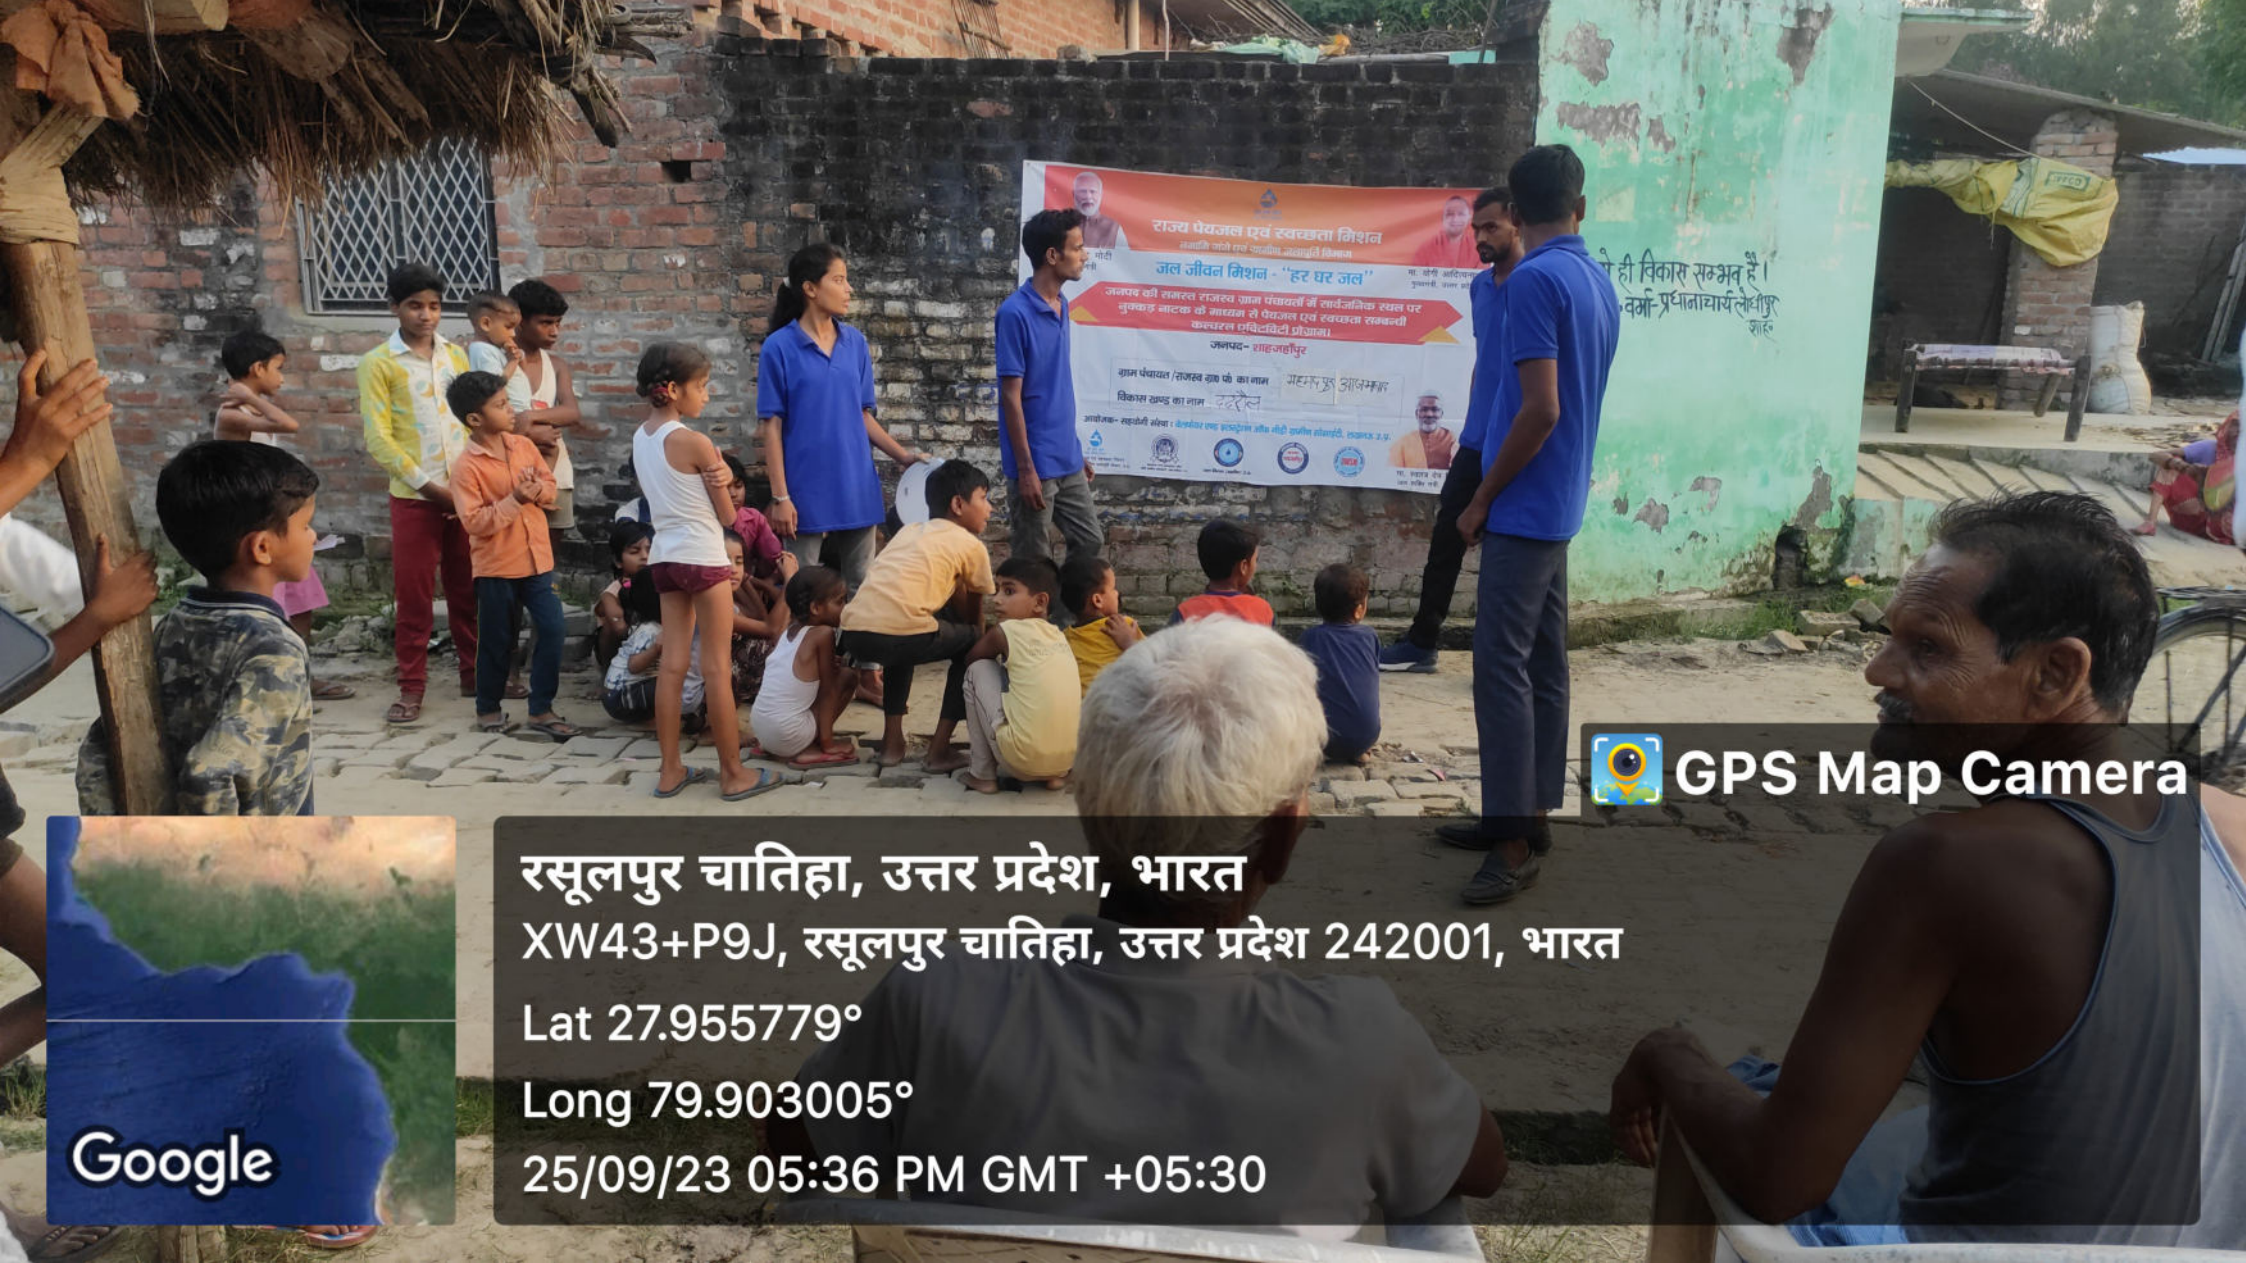

यजल मिशन
शिक्षा से ही विकास
आदि
प्रदेश

शिक्षा से ही विकास
डा० डी० आर० वर्मा

राज्य पेयजल सुरक्षा मिशन
नवांगी पांजे एवं सर्वोच्च श्रेणी मिशन
जल जीवन मिशन
सर्वोच्च श्रेणी पर सतवन्दी

शिक्षा से ही विकास सम्भव है।
डा० डी० आर० वर्मा - प्रधानाचार्य लौधीपुर शाह

 **GPS Map Camera**

रसूलपुर चातिहा, उत्तर प्रदेश, भारत
XW43+P9J, रसूलपुर चातिहा, उत्तर प्रदेश 242001, भारत
Lat 27.955779°
Long 79.903005°
25/09/23 05:35 PM GMT +05:30

GPS Map Camera

रसूलपुर चातिहा, उत्तर प्रदेश, भारत
XW43+P9J, रसूलपुर चातिहा, उत्तर प्रदेश 242001, भारत
Lat 27.955779°
Long 79.903005°
25/09/23 05:36 PM GMT +05:30

Google

GPS Map Camera

Google

रसूलपुर चातिहा, उत्तर प्रदेश, भारत
XW43+P9J, रसूलपुर चातिहा, उत्तर प्रदेश 242001, भारत
Lat 27.955779°
Long 79.903005°
25/09/23 05:36 PM GMT +05:30