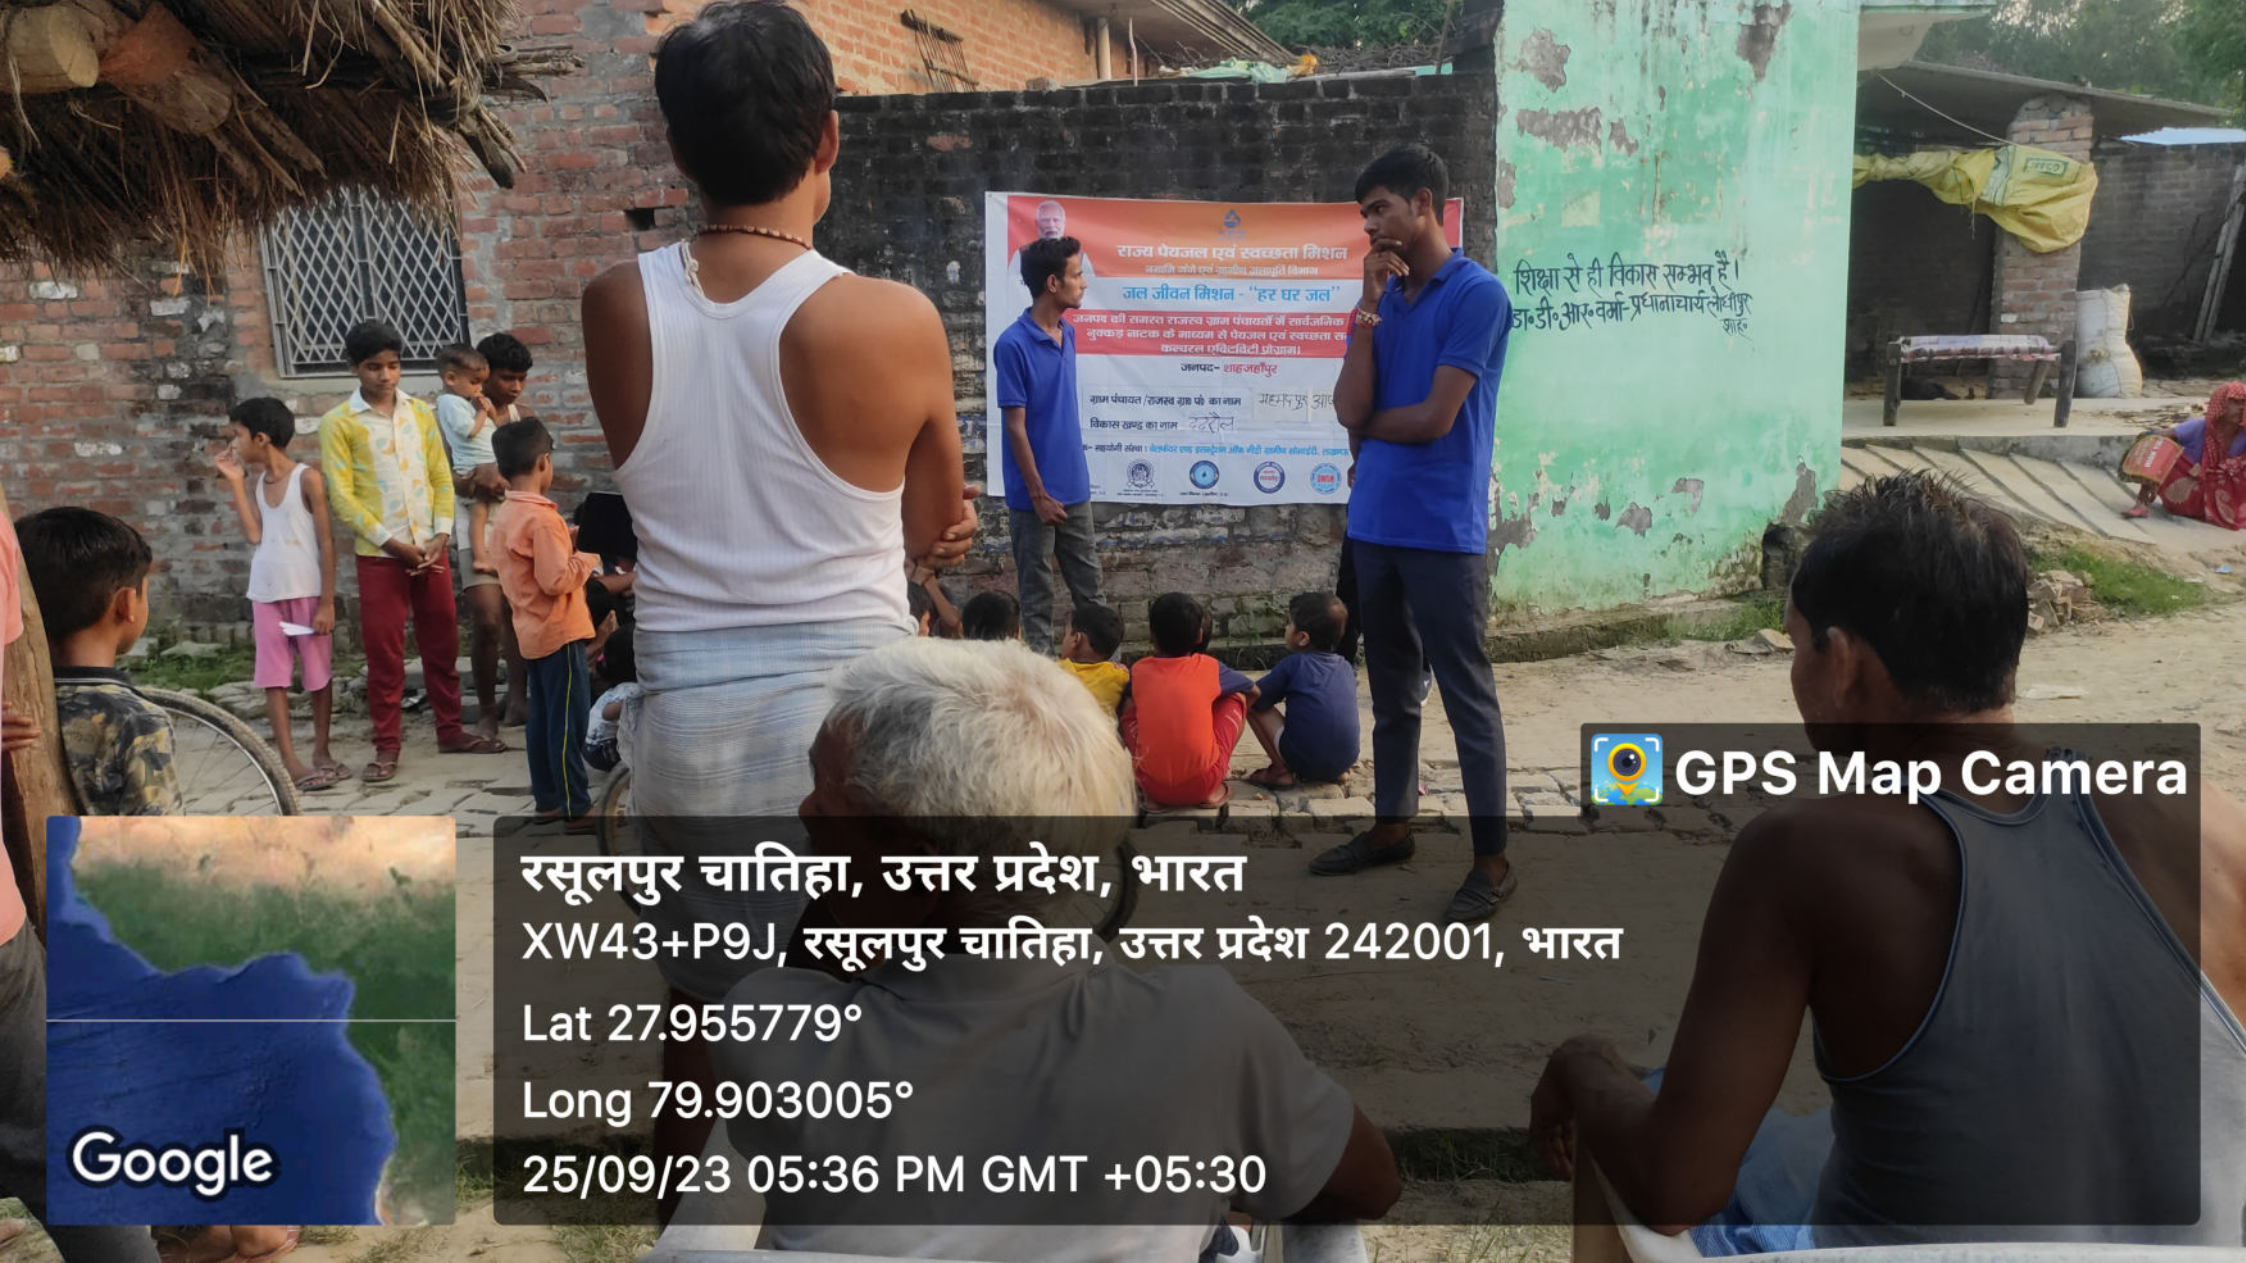

यजल मिशन
शिक्षा से ही विकास
आदि
प्रदेश

शिक्षा से ही विकास
डा० डी० आर० वर्मा

राज्य पेयजल सुरक्षा मिशन
नवांगी पांजे एवं सर्वोच्च श्रेणी मिशन
जल जीवन मिशन
सर्वोच्च श्रेणी पर सतवन्दी

शिक्षा से ही विकास सम्भव है।
डा० डी० आर० वर्मा - प्रधानाचार्य लौधीपुर शाह

 **GPS Map Camera**

रसूलपुर चातिहा, उत्तर प्रदेश, भारत
XW43+P9J, रसूलपुर चातिहा, उत्तर प्रदेश 242001, भारत
Lat 27.955779°
Long 79.903005°
25/09/23 05:35 PM GMT +05:30

GPS Map Camera

रसूलपुर चातिहा, उत्तर प्रदेश, भारत
XW43+P9J, रसूलपुर चातिहा, उत्तर प्रदेश 242001, भारत
Lat 27.955779°
Long 79.903005°
25/09/23 05:36 PM GMT +05:30

Google

GPS Map Camera

Google

रसूलपुर चातिहा, उत्तर प्रदेश, भारत
XW43+P9J, रसूलपुर चातिहा, उत्तर प्रदेश 242001, भारत
Lat 27.955779°
Long 79.903005°
25/09/23 05:36 PM GMT +05:30