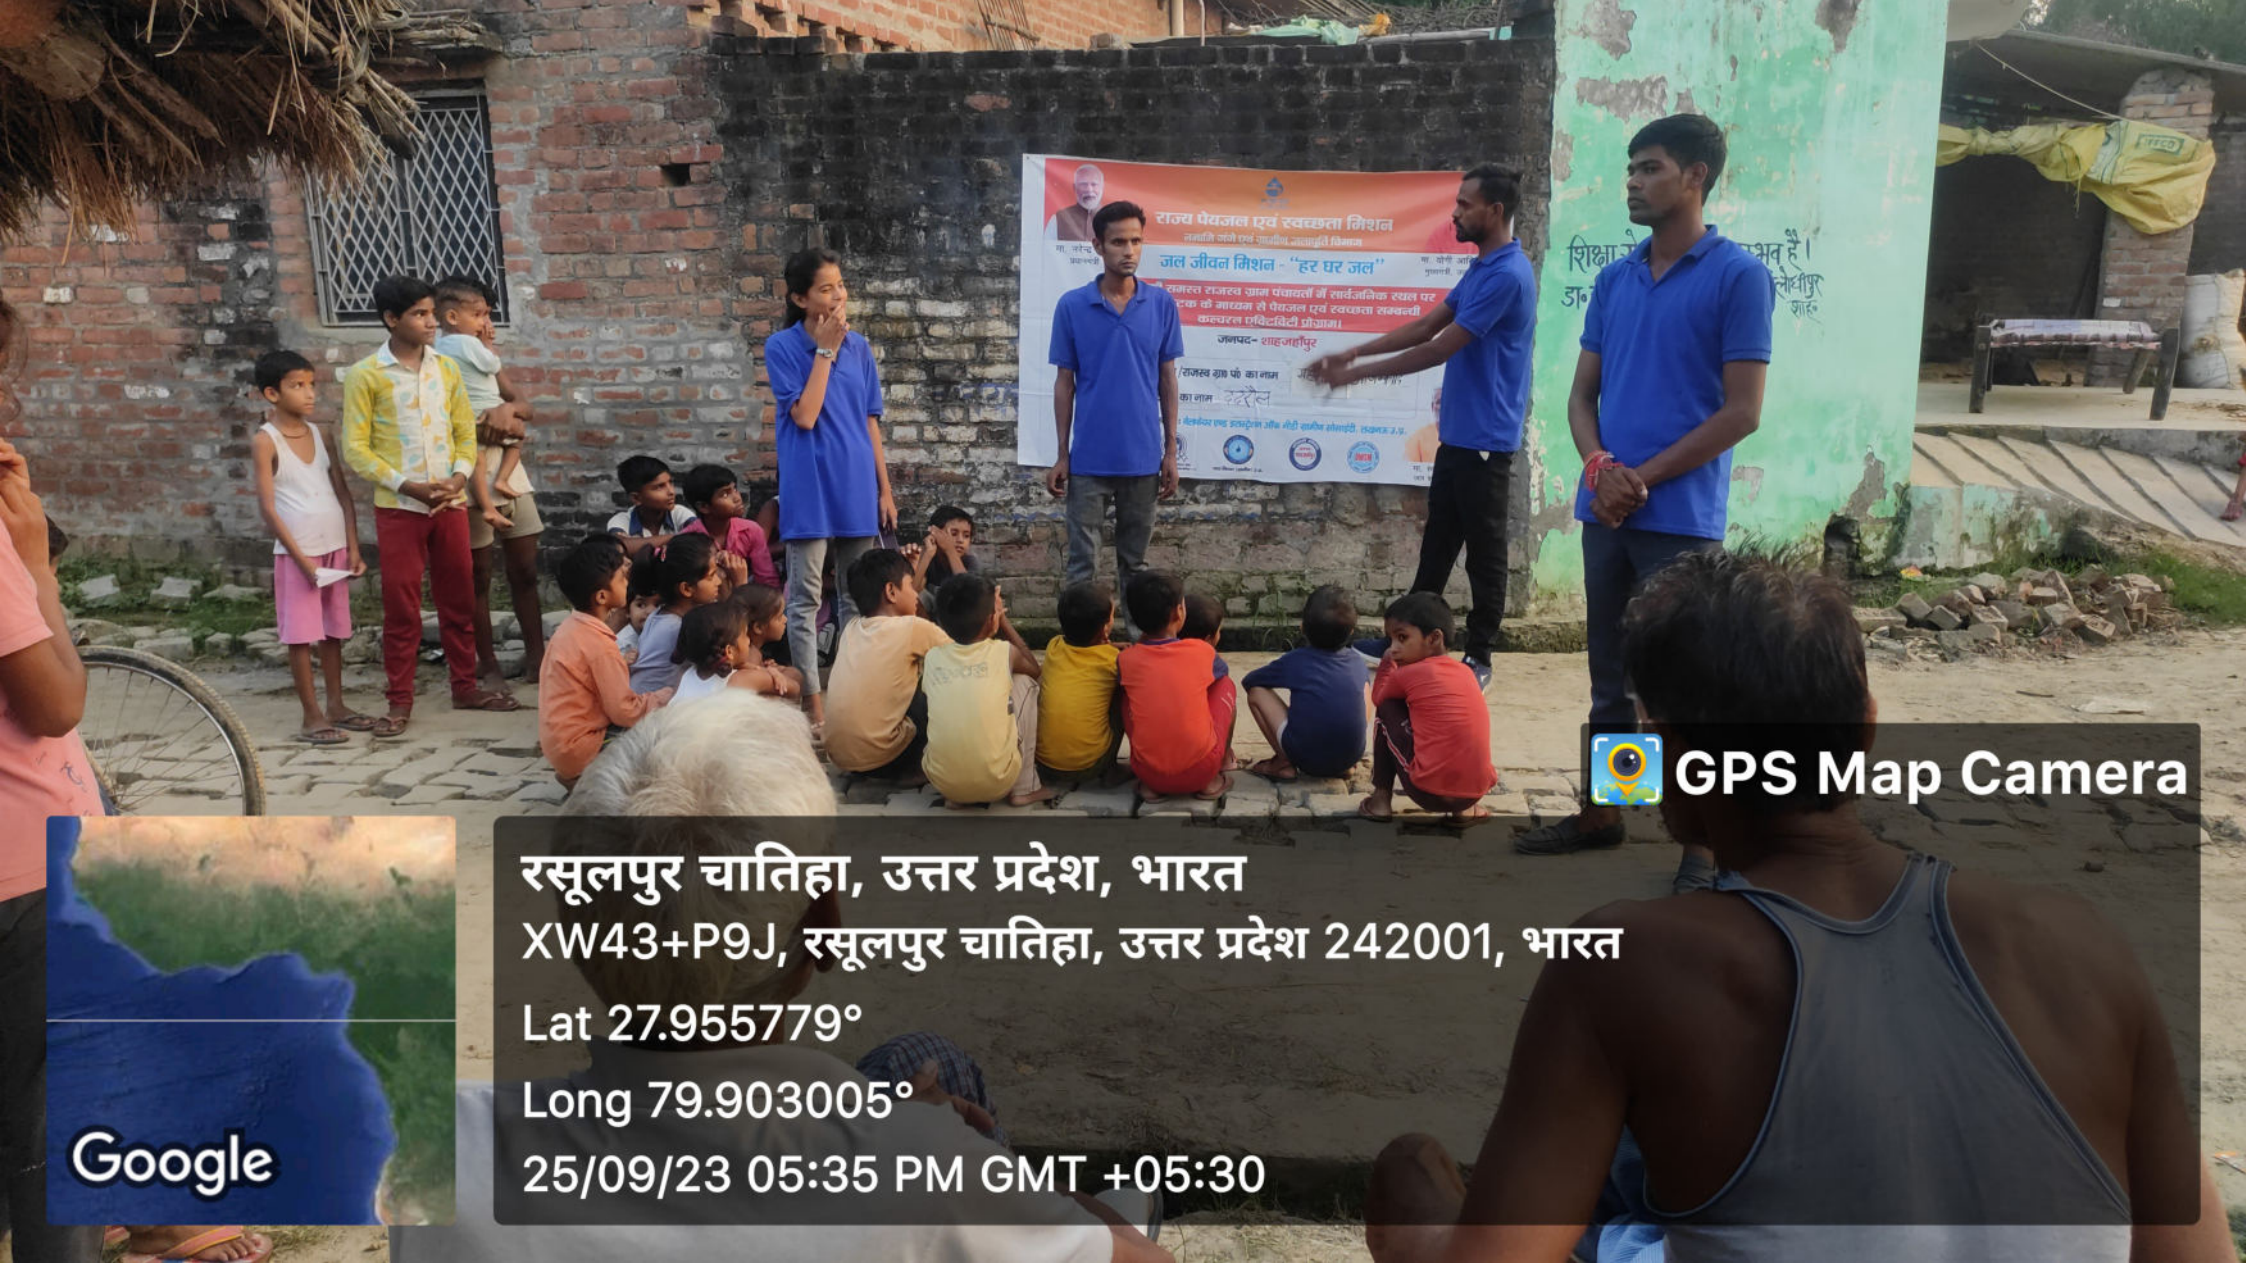

यजल मिशन
शिक्षा से ही विकास
आदि
प्रदेश

शिक्षा से ही विकास
डा० डी० आर० वर्मा

राज्य पेयजल सुरक्षा मिशन
नवांगी पांजे एवं सर्वोच्च श्रेणी मिशन
जल जीवन मिशन
सर्वोच्च श्रेणी पर सतवन्दी

शिक्षा से ही विकास सम्भव है।
डा० डी० आर० वर्मा - प्रधानाचार्य लौधीपुर शाह

 **GPS Map Camera**

रसूलपुर चातिहा, उत्तर प्रदेश, भारत
XW43+P9J, रसूलपुर चातिहा, उत्तर प्रदेश 242001, भारत
Lat 27.955779°
Long 79.903005°
25/09/23 05:35 PM GMT +05:30

GPS Map Camera

रसूलपुर चातिहा, उत्तर प्रदेश, भारत
XW43+P9J, रसूलपुर चातिहा, उत्तर प्रदेश 242001, भारत
Lat 27.955779°
Long 79.903005°
25/09/23 05:36 PM GMT +05:30

Google

GPS Map Camera

Google

रसूलपुर चातिहा, उत्तर प्रदेश, भारत
XW43+P9J, रसूलपुर चातिहा, उत्तर प्रदेश 242001, भारत
Lat 27.955779°
Long 79.903005°
25/09/23 05:36 PM GMT +05:30