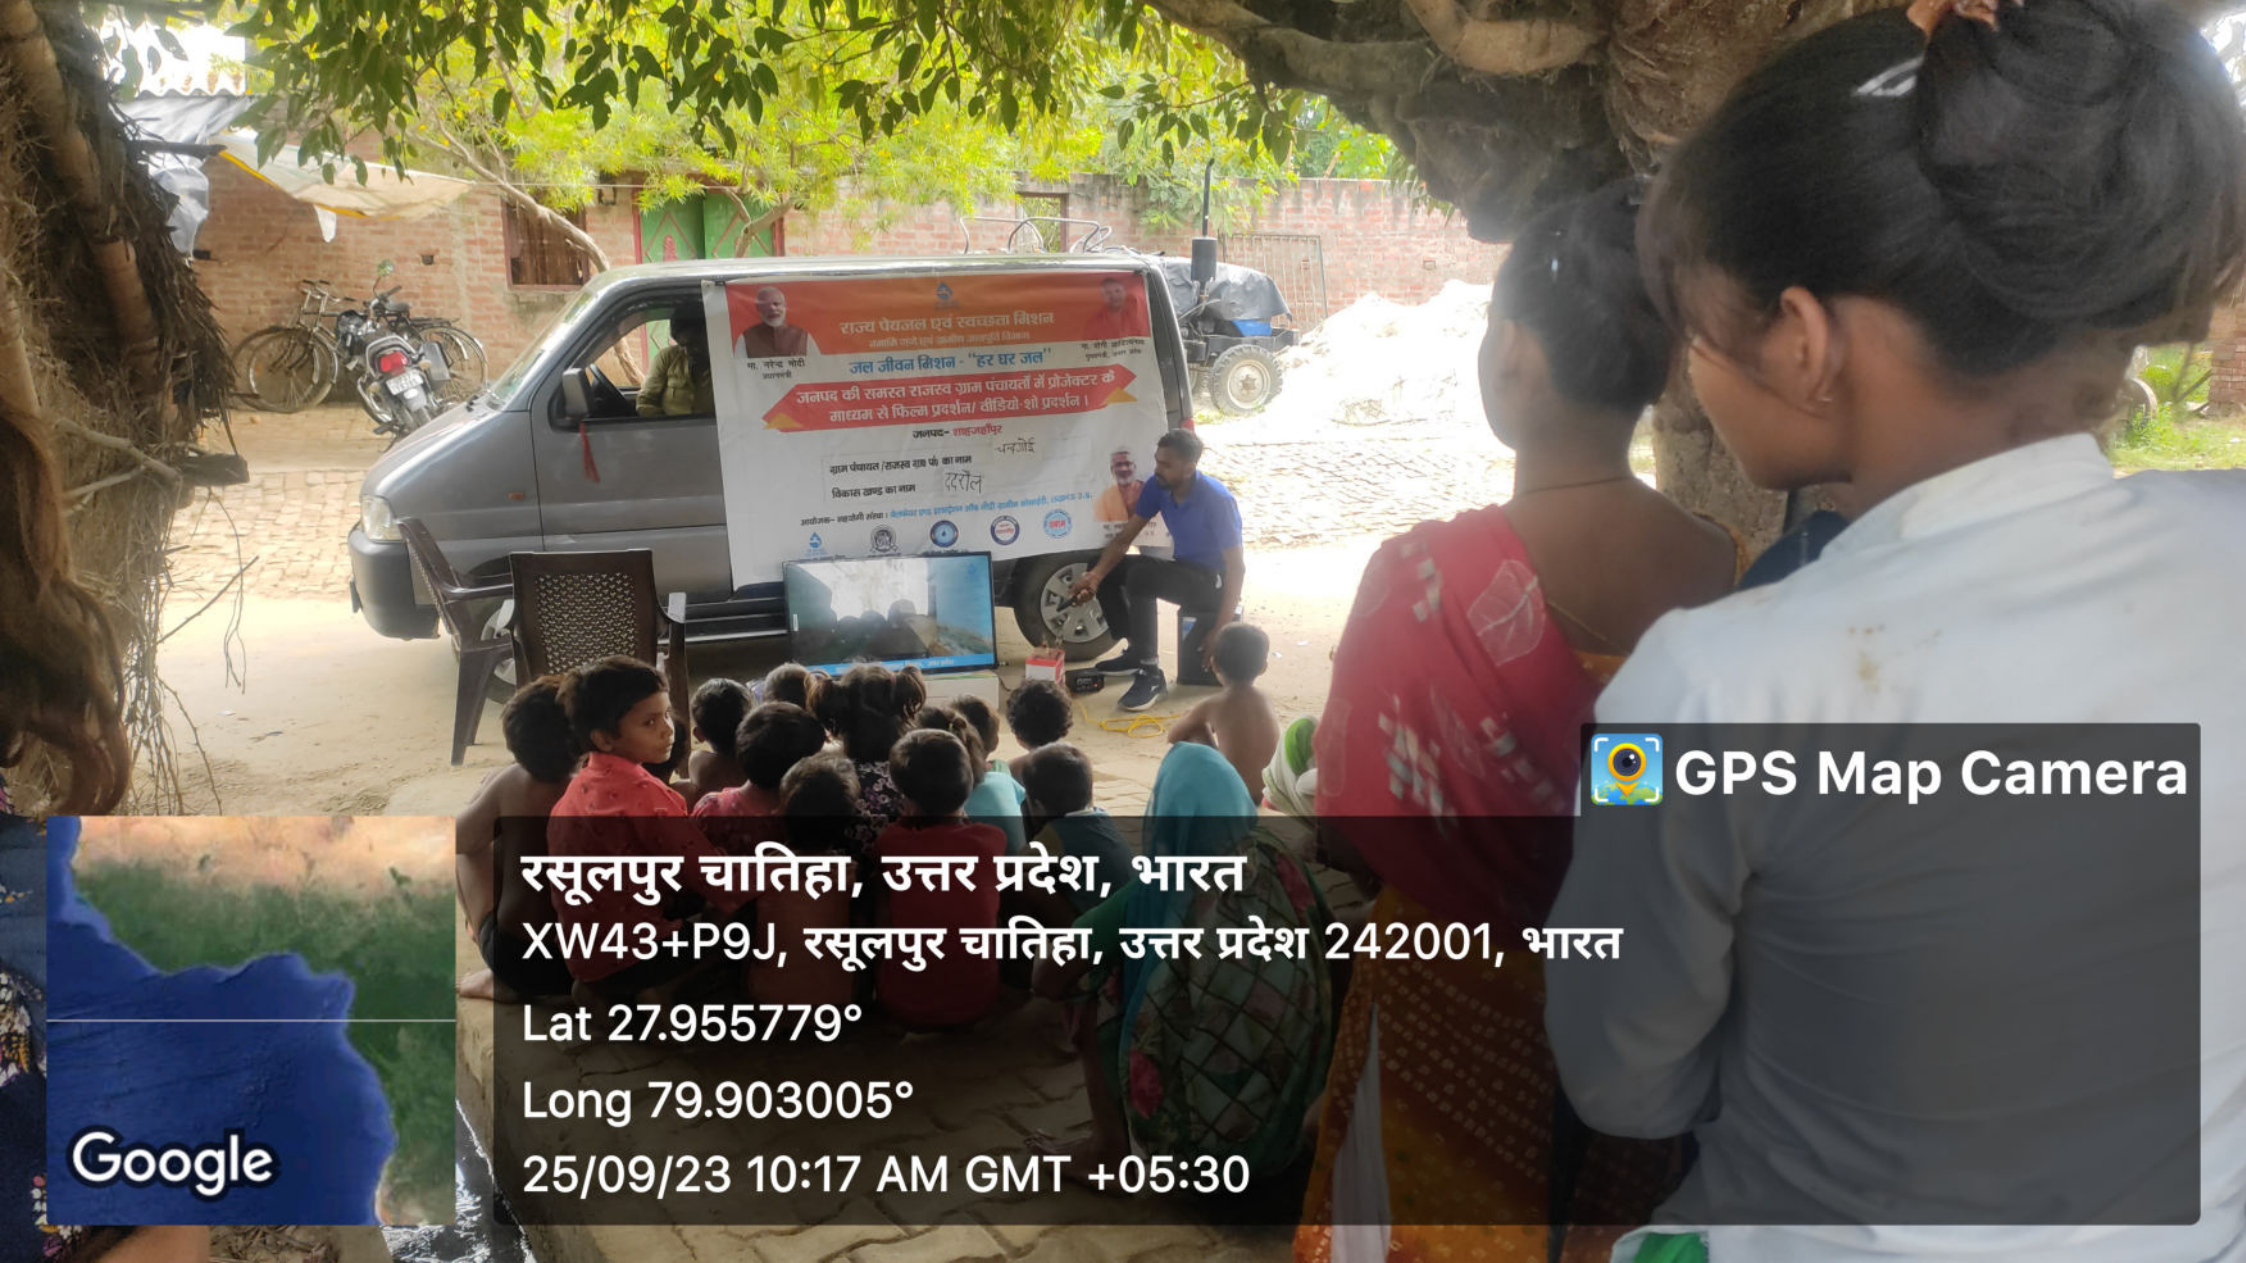

 **GPS Map Camera**

रसूलपुर चातिहा, उत्तर प्रदेश, भारत
XW43+P9J, रसूलपुर चातिहा, उत्तर प्रदेश 242001, भारत
Lat 27.955779°
Long 79.903005°
25/09/23 10:18 AM GMT +05:30

 **GPS Map Camera**

रसूलपुर चातिहा, उत्तर प्रदेश, भारत
XW43+P9J, रसूलपुर चातिहा, उत्तर प्रदेश 242001, भारत
Lat 27.955779°
Long 79.903005°
25/09/23 10:22 AM GMT +05:30

 **GPS Map Camera**

रसूलपुर चातिहा, उत्तर प्रदेश, भारत
XW43+P9J, रसूलपुर चातिहा, उत्तर प्रदेश 242001, भारत
Lat 27.955779°
Long 79.903005°
25/09/23 10:22 AM GMT +05:30

Google

GPS Map Camera

रसूलपुर चातिहा, उत्तर प्रदेश, भारत
XW43+P9J, रसूलपुर चातिहा, उत्तर प्रदेश 242001, भारत
Lat 27.955779°
Long 79.903005°
25/09/23 10:17 AM GMT +05:30

Google

GPS Map Camera

रसूलपुर चातिहा, उत्तर प्रदेश, भारत

XW43+P9J, रसूलपुर चातिहा, उत्तर प्रदेश 242001, भारत

Lat 27.955779°

Long 79.903005°

25/09/23 10:17 AM GMT +05:30

Google