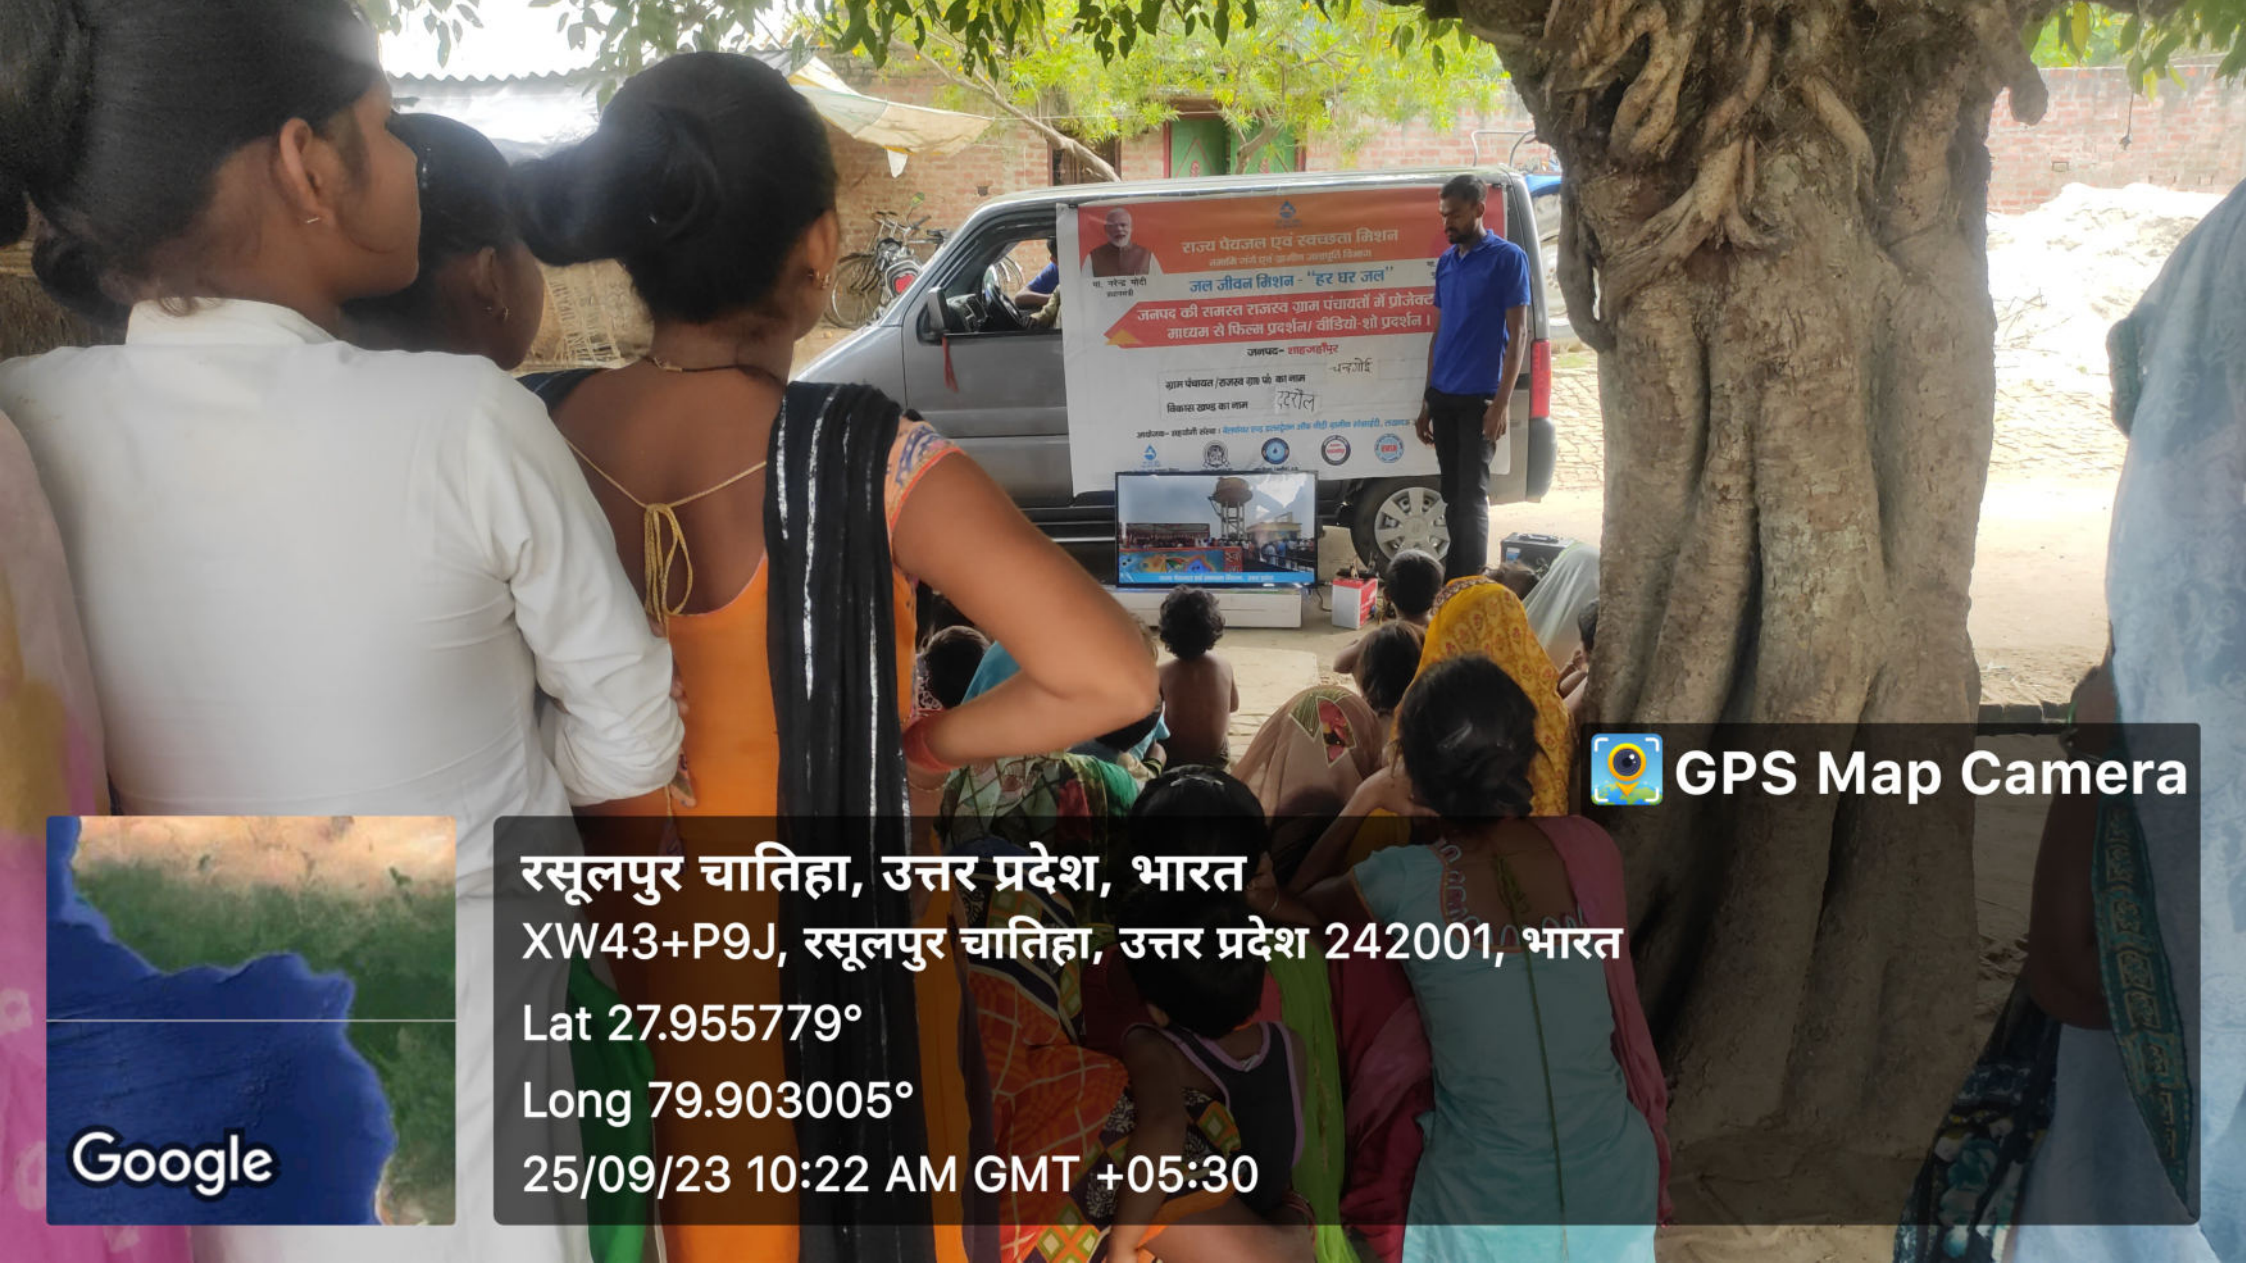

 **GPS Map Camera**

रसूलपुर चातिहा, उत्तर प्रदेश, भारत
XW43+P9J, रसूलपुर चातिहा, उत्तर प्रदेश 242001, भारत
Lat 27.955779°
Long 79.903005°
25/09/23 10:18 AM GMT +05:30

 **GPS Map Camera**

रसूलपुर चातिहा, उत्तर प्रदेश, भारत
XW43+P9J, रसूलपुर चातिहा, उत्तर प्रदेश 242001, भारत
Lat 27.955779°
Long 79.903005°
25/09/23 10:22 AM GMT +05:30

 **GPS Map Camera**

रसूलपुर चातिहा, उत्तर प्रदेश, भारत
XW43+P9J, रसूलपुर चातिहा, उत्तर प्रदेश 242001, भारत
Lat 27.955779°
Long 79.903005°
25/09/23 10:22 AM GMT +05:30

Google

GPS Map Camera

रसूलपुर चातिहा, उत्तर प्रदेश, भारत
XW43+P9J, रसूलपुर चातिहा, उत्तर प्रदेश 242001, भारत
Lat 27.955779°
Long 79.903005°
25/09/23 10:17 AM GMT +05:30

Google

GPS Map Camera

रसूलपुर चातिहा, उत्तर प्रदेश, भारत

XW43+P9J, रसूलपुर चातिहा, उत्तर प्रदेश 242001, भारत

Lat 27.955779°

Long 79.903005°

25/09/23 10:17 AM GMT +05:30

Google