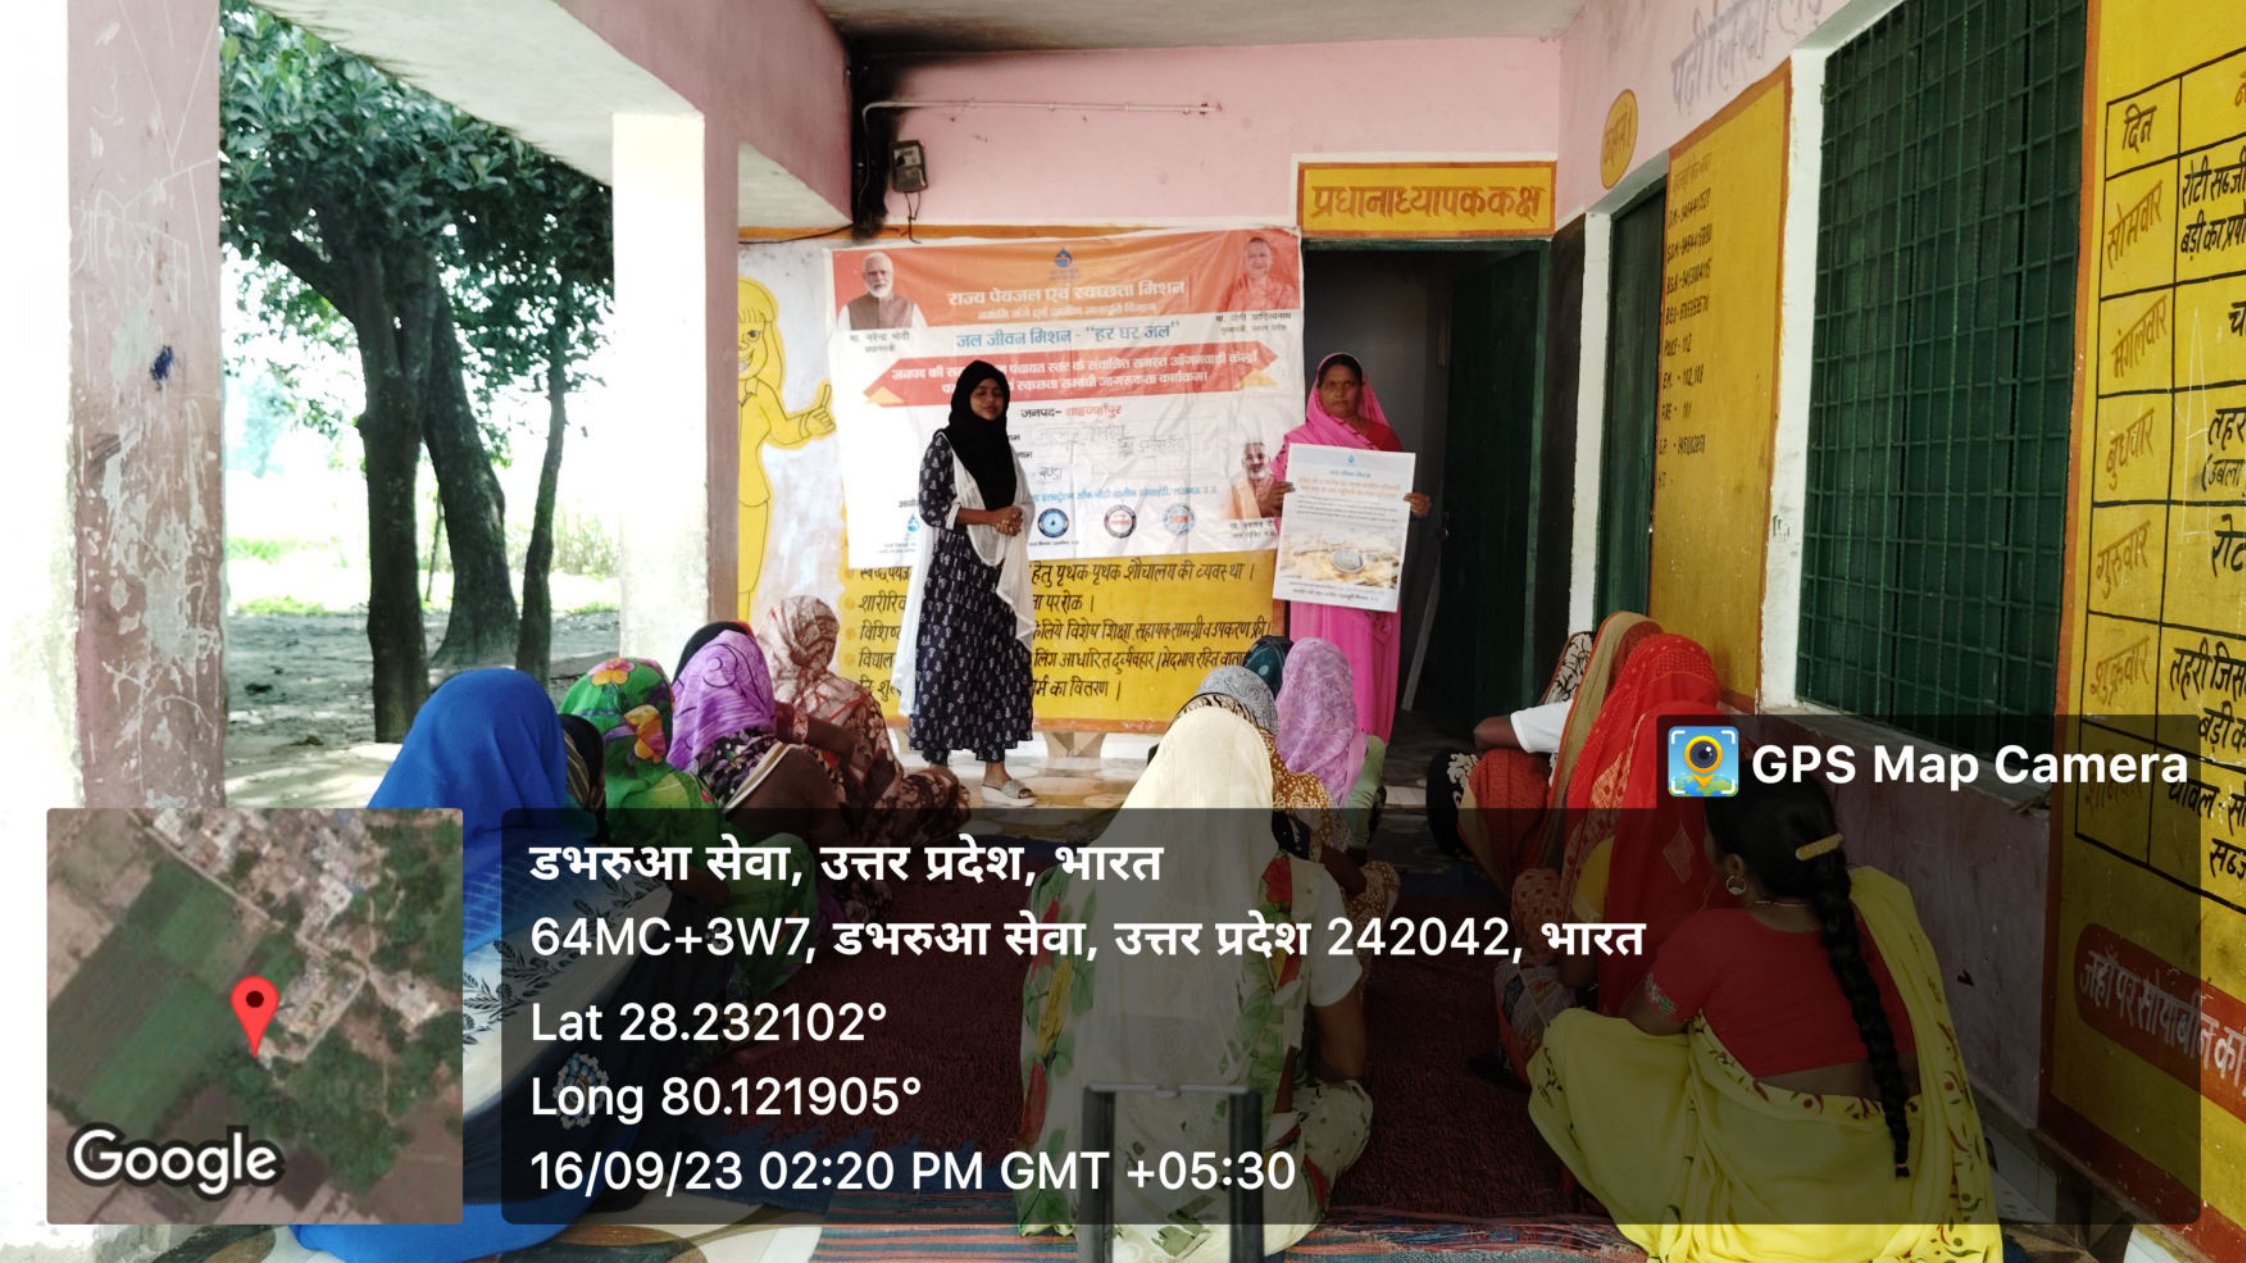

प्रधानाध्यापककक्ष

 GPS Map Camera

डभरुआ सेवा, उत्तर प्रदेश, भारत
64MC+3W7, डभरुआ सेवा, उत्तर प्रदेश 242042, भारत
Lat 28.232102°
Long 80.121905°
16/09/23 02:20 PM GMT +05:30

दिनांक	
सोमवार	रोटी सब्जी बड़ी का प्रयोग
मंगलवार	च
बुधवार	तहरी जिस (अबला)
गुरुवार	रोटी
शुक्रवार	तहरी जिस बड़ी का प्रयोग
शनिवार	चावल-सब्जी सब्जी

जहाँ पर सोयाबीन का

Google

प्रधानाध्यापककक्ष

राज्य पेवजल प्स सक्शरता मिशन
जल जीवन मिशन - "हर घर जल"

जलपद - राइजपुर

हेतु पृथक पृथक शौचालय की व्यवस्था।
ना पर रोक।
मैलिंग विशेष शिक्षा, सहायक-तामशी व उपकरण प्रो।
लिंग आधारित ट्यूबवैर। मेदमप रीटव जाता।
मर्म का वितरण।

GPS Map Camera

डभरुआ सेवा, उत्तर प्रदेश, भारत
 64MC+3W7, डभरुआ सेवा, उत्तर प्रदेश 242042, भारत
 Lat 28.232102°
 Long 80.121905°
 16/09/23 02:20 PM GMT +05:30

दिन	
सोमवार	रोटी सक्शी बड़ी का प्रयोग
मंगलवार	च
बुधवार	तहर (जबला)
गुरुवार	रोट
शुक्रवार	तहरी जिस बड़ी का प्रयोग
शनिवार	चावल सक्शी सड
जहाँ पर सोयाबीन का	

प्रधानाध्यापककक्ष

प्रधानाध्यापककक्ष

एक समूह महिलाएँ, जिनमें से कुछ शीशुमाला पहने हुए हैं, एक कमरे में बैठी हैं। वे एक प्रस्तावित योजना को सुन रही हैं।

दिन	बिना
सोमवार	रोटी सब्जी जितमें दाल/सो बड़ी का प्रयोग एवं ताजा मौ
मंगलवार	चावल-दाल
बुधवार	तहरी एवं दूध (जबला हुआ गरम दूध)
गुरुवार	रोटी-दाल
शुक्रवार	तहरी जिसमें सोयाबीन व बड़ी का प्रयोग
शनिवार	चावल-सोयाबीन युक्त सब्जी