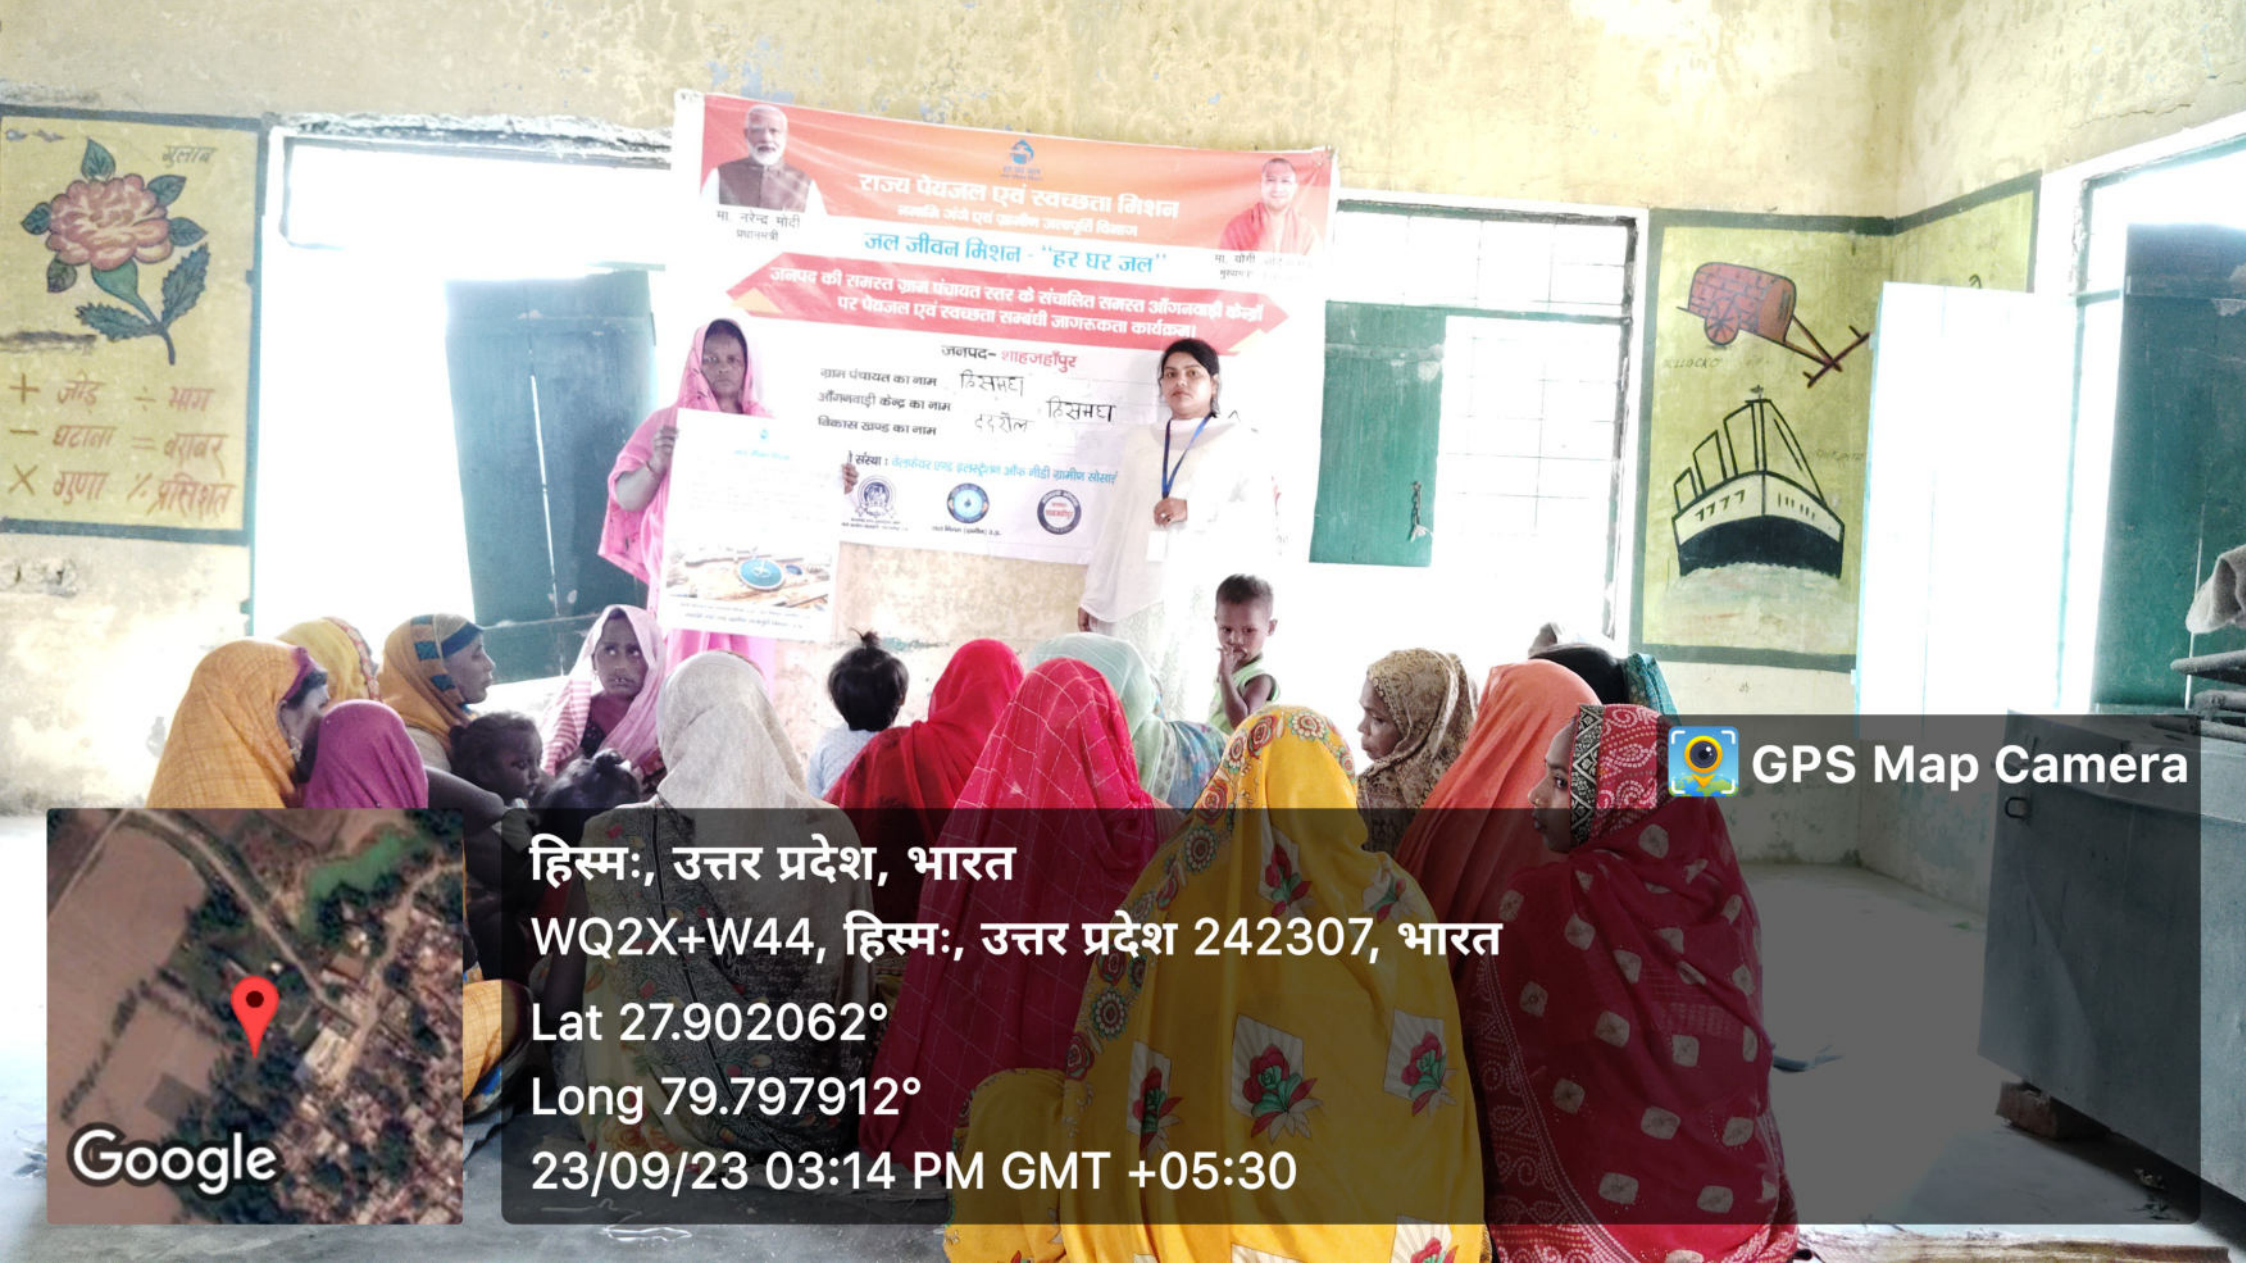

जलापद - शाहजहाँपुर
समस्त पंचायत का नाम बिसमदा
अन्नदाता की संकलित रसर के संकलित समस्त अन्नदाता की संकलित पर पेयजल एवं स्वच्छता सम्बन्धी जागरूकता कार्यक्रम।
विकास समिति का नाम ददरौल

संस्था : पंचायत समिति शाहजहाँपुर और नदी नगीरी सामूहिक संस्था

बूलाब
भाग
व्यावर
प्रशिक्षण

राज्य पेयजल एवं स्वच्छता मिशन
जनजाति जलो एवं ग्रामीण जलापूर्ति विभाग

मा. नरेन्द्र मोदी प्रधानमंत्री

मा. योगी आदित्यनाथ मुख्यमंत्री, उत्तर प्रदेश

जल जीवन मिशन - "हर घर जल"

जनपद की समस्त ग्राम पंचायत स्तर के संघलित समस्त आंगनवाड़ी केंद्रों पर पेयजल एवं स्वच्छता संबंधी जागरूकता कार्यक्रम।

राज्य पेयजल एवं स्वच्छता मिशन
 जलजि विजे एवं कृषिजीव जलपूर्ति मिशन
जल जीवन मिशन - "हर घर जल"

जलपद की समस्त जानकारी के संग्रहित समस्त ऑनलाइन केंद्रों पर पेयजल एवं स्वच्छता संबंधी जागरूकता कार्यक्रम।

जलपद- शाहजहाँपुर
 जलपद का नाम **हिस्मघा**
 ऑनलाइन केंद्र का नाम **हिस्मघा**
 जलपद का नाम **दरौल**
 संस्था : जलमंत्रालय एवं स्वच्छता मिशन, नई दिल्ली

राज्य पेयजल एवं स्वच्छता मिशन
 स्वच्छता जैसी धूम काशील जलपूर्ति विकास
जल जीवन मिशन - "हर घर जल"

जनसुध की समस्त राज्ज संसाधत रसर के संकलित समस्त जलजनकषी केंजु
 पर पेयजल एवं स्वच्छता समबंदी जागतकता कार्यकला।
 जलापद- शाहजहाँपुर
 समर पंचायत का नाम **हिसमघा**
 जलजनकषी केंद्र का नाम **हिसमघा**
 विकास सपण्ड का नाम **ददरौल**
 संस्था : पंचसुध एण्ड इन्फ्रस्ट्रक्चर अलन सीडी गामीन सोसाय