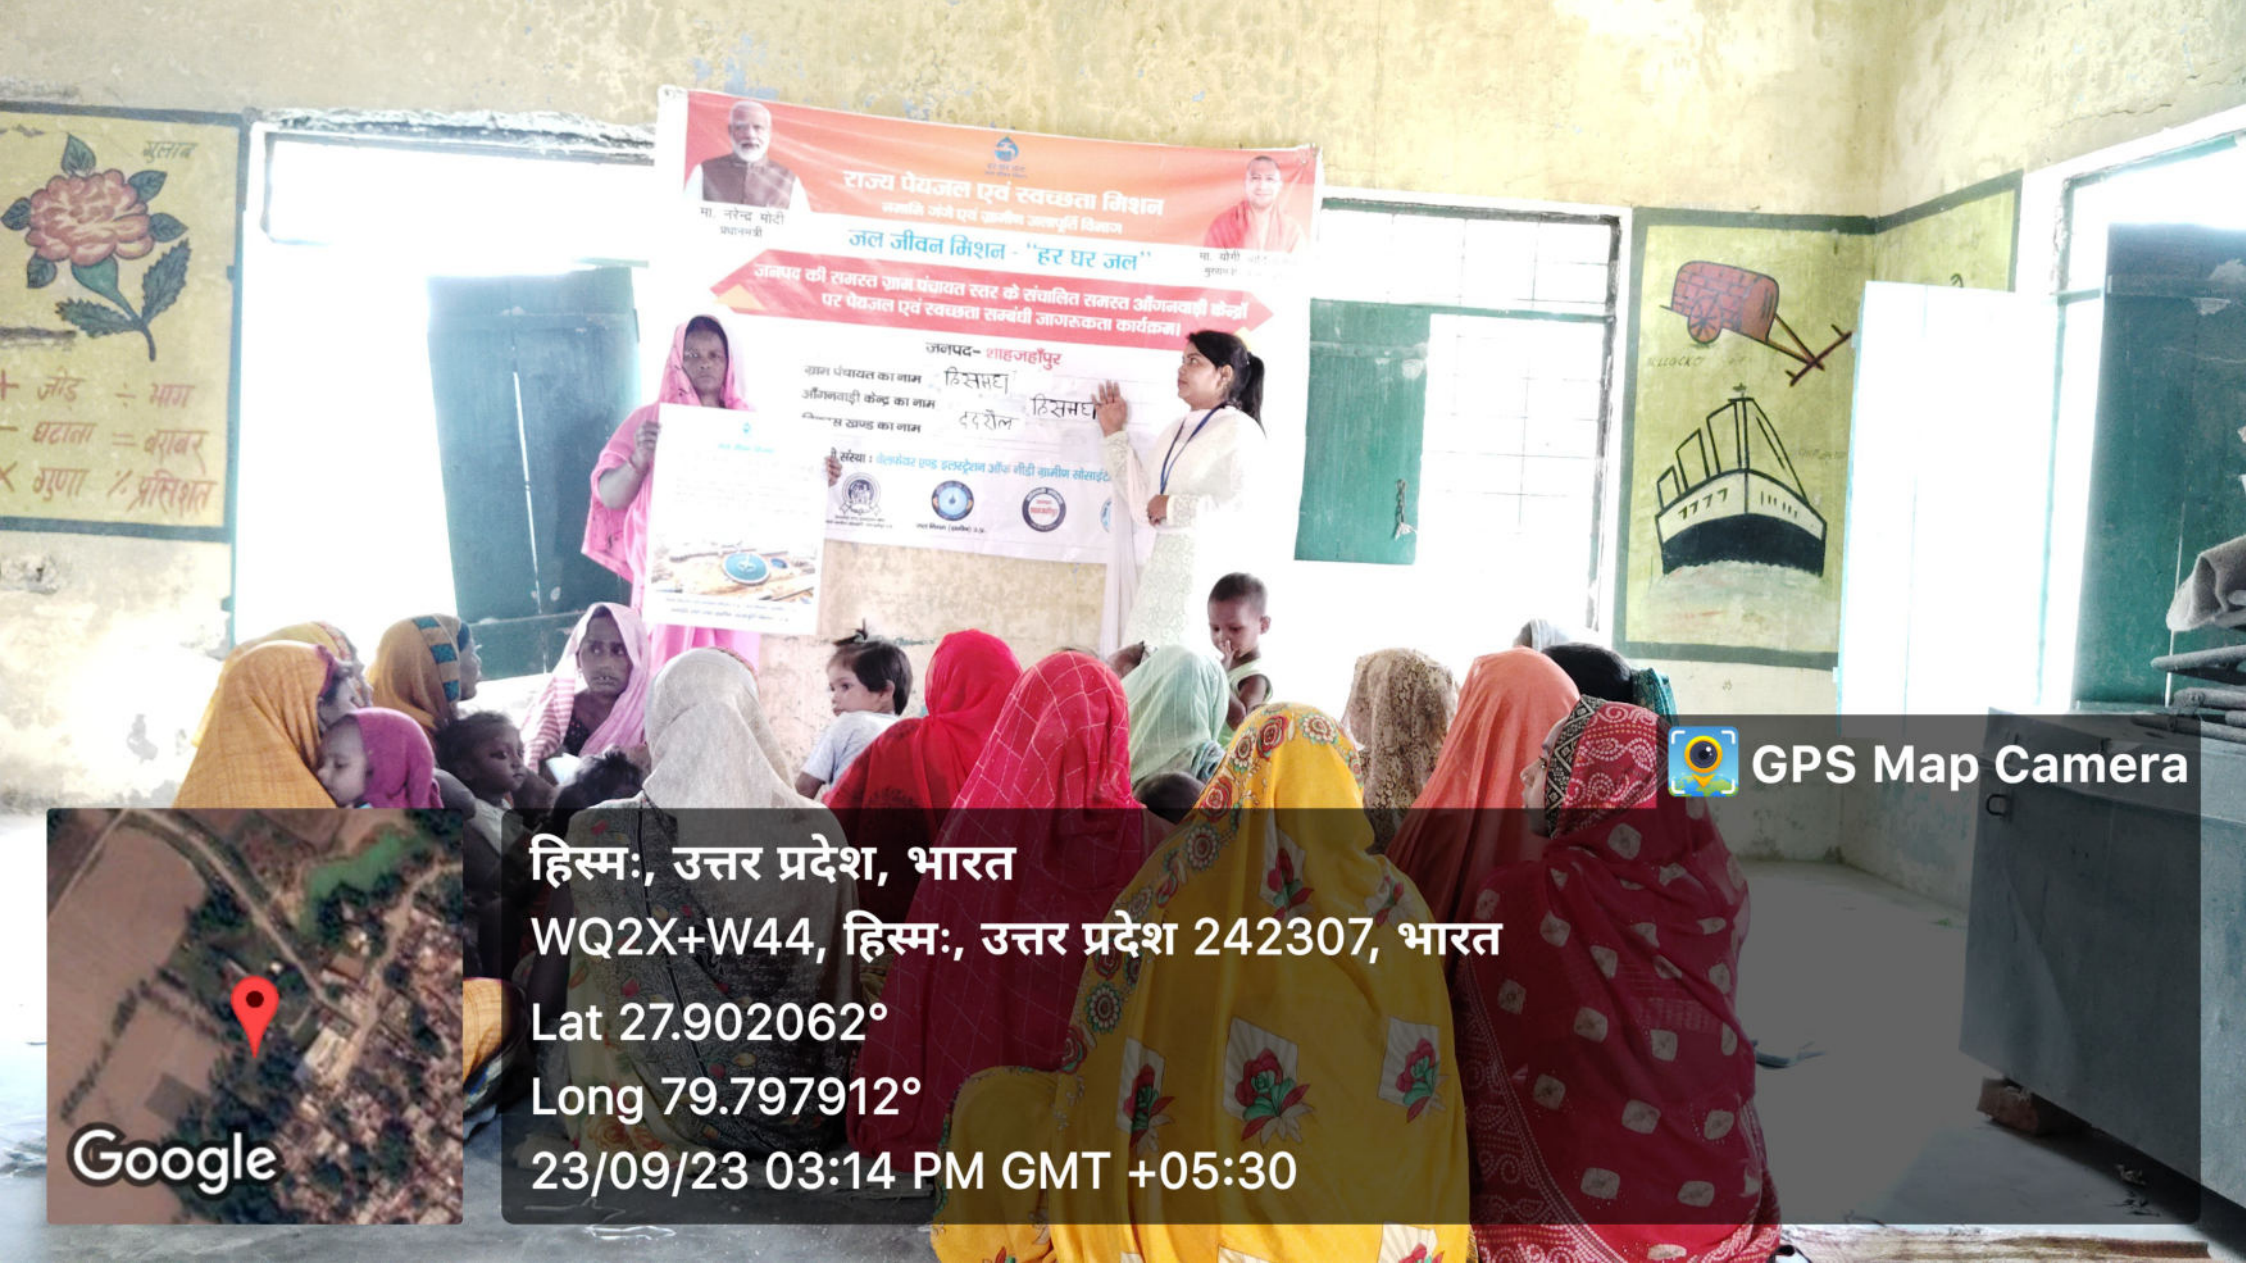

जलापद - शाहजहाँपुर
समस्त पंचायत का नाम बिसमदा
अन्नदाता की संकलित रसर के संकलित समस्त अन्नदाता की संकलित पर पेयजल एवं स्वच्छता सम्बन्धी जागरूकता कार्यक्रम।
विकास समिति का नाम ददरौल

संस्था : पंचायत समिति शाहजहाँपुर और नदी नगीरी सामूहिक संस्था

बूलाब
भाग
व्यावर
प्रशिक्षण

राज्य पेयजल एवं स्वच्छता मिशन
जनजाति जलो एवं ग्रामीण जलापूर्ति विभाग

मा. नरेन्द्र मोदी प्रधानमंत्री

मा. योगी आदित्यनाथ मुख्यमंत्री, उत्तर प्रदेश

जल जीवन मिशन - "हर घर जल"

जनपद की समस्त ग्राम पंचायत स्तर के संघलित समस्त आंगनवाड़ी केंद्रों पर पेयजल एवं स्वच्छता संबंधी जागरूकता कार्यक्रम।

जनपद - शाहजहाँपुर

ग्राम पंचायत का नाम	ठिसमघा
आंगनवाड़ी केंद्र का नाम	ठिसमघा
विकास खण्ड का नाम	ददरौल

आयोजक - सहयोगी संस्था : क्लेफोउर एण्ड इन्स्ट्रुमेंट्स ऑफ नीडी ग्रामीण सोसाइटी.

 GPS Map Camera

हिस्मः, उत्तर प्रदेश, भारत
WQ2X+W44, हिस्मः, उत्तर प्रदेश 242307, भारत
Lat 27.902062°
Long 79.797912°
23/09/23 03:20 PM GMT +05:30

राज्य पेयजल एवं स्वच्छता मिशन
 जलजि विजे एवं कृषिजीव जलपूर्ति मिशन
जल जीवन मिशन - "हर घर जल"

जलपद की समस्त जानकारी के संग्रहित समस्त ऑनलाइन केंद्रों पर पेयजल एवं स्वच्छता संबंधी जागरूकता कार्यक्रम।

जलपद- शाहजहाँपुर
 जलपद का नाम **हिस्मघा**
 ऑनलाइन केंद्र का नाम **हिस्मघा**
 जलपद का नाम **दरौल**
 संस्था : जलमंत्रालय एवं स्वच्छता मिशन, नई दिल्ली