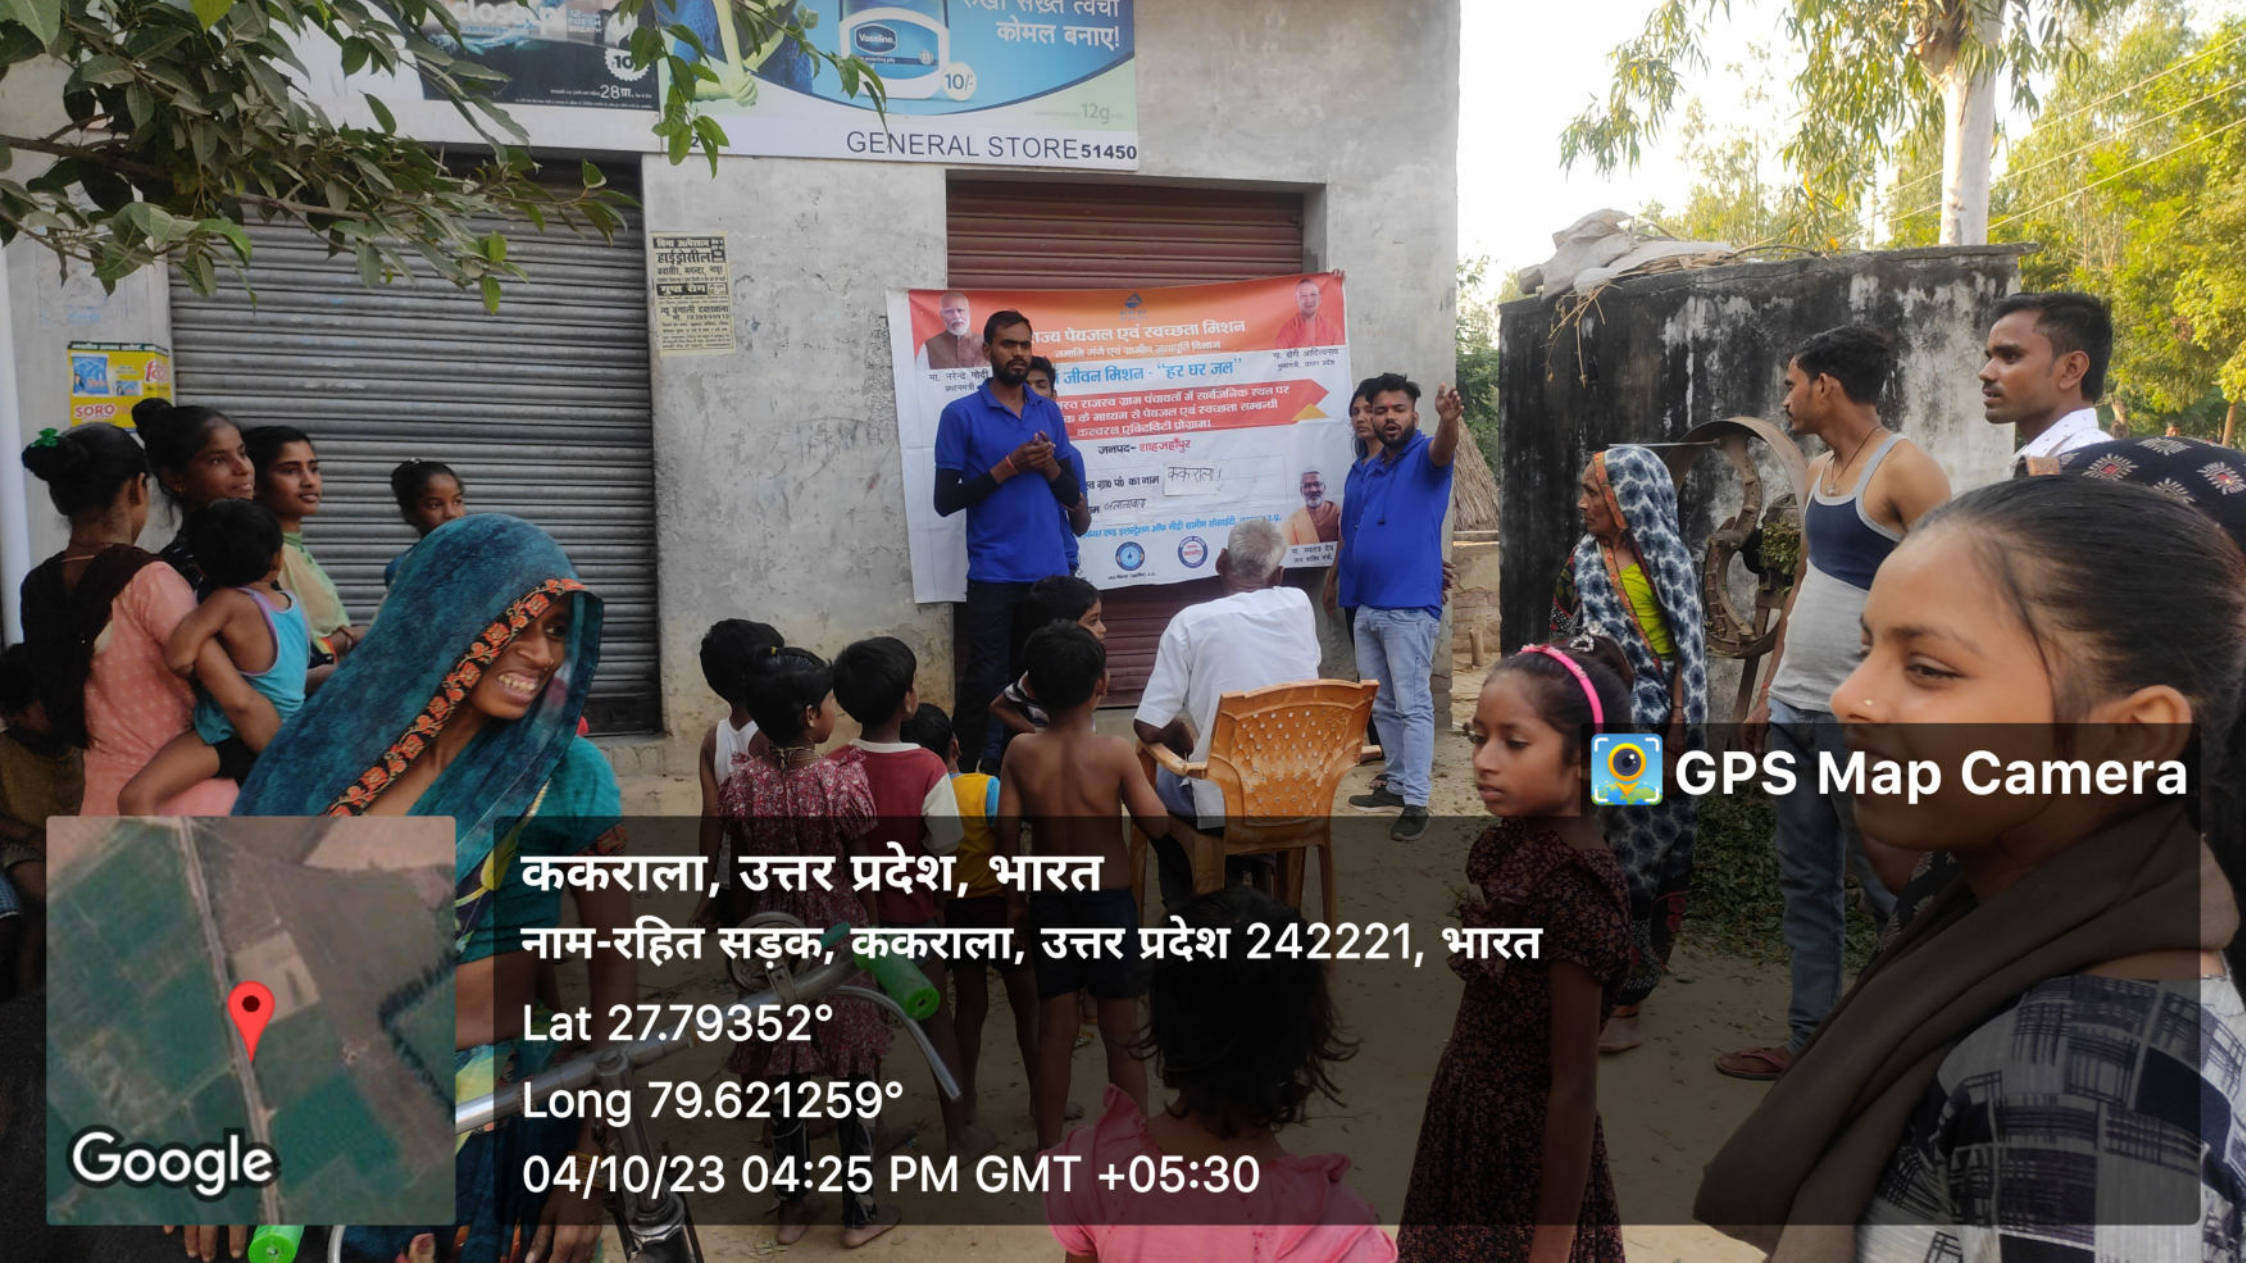

GPS Map Camera

जलालाबाद, उत्तर प्रदेश, भारत

QJPF+H4G, जलालाबाद, कर्दोला, उत्तर प्रदेश 242221, भारत

Lat 27.786973°

Long 79.623145°

04/10/23 04:26 PM GMT +05:30

Google

विद्यया ऽमृतमश्नुते
हृद्दिशीलं
बुद्धिः, मन्दः, का
मृष्यते चेन्न
मृ दुर्गायै दत्तवन्तः
शुभः फलः प्राप्नुवन्ति

 **GPS Map Camera**

जलालाबाद, उत्तर प्रदेश, भारत
QJPF+H4G, जलालाबाद, कर्दोला, उत्तर प्रदेश 242221, भारत
Lat 27.786973°
Long 79.623145°
04/10/23 04:25 PM GMT +05:30

Google

GENERAL STORE 51450

जल पेयजल एवं स्वच्छता मिशन
कामाधि जने एवं पावनी जलागुनी मिशन
जीवन मिशन - "हर घर जल"
जलमय- शाहजोपुर