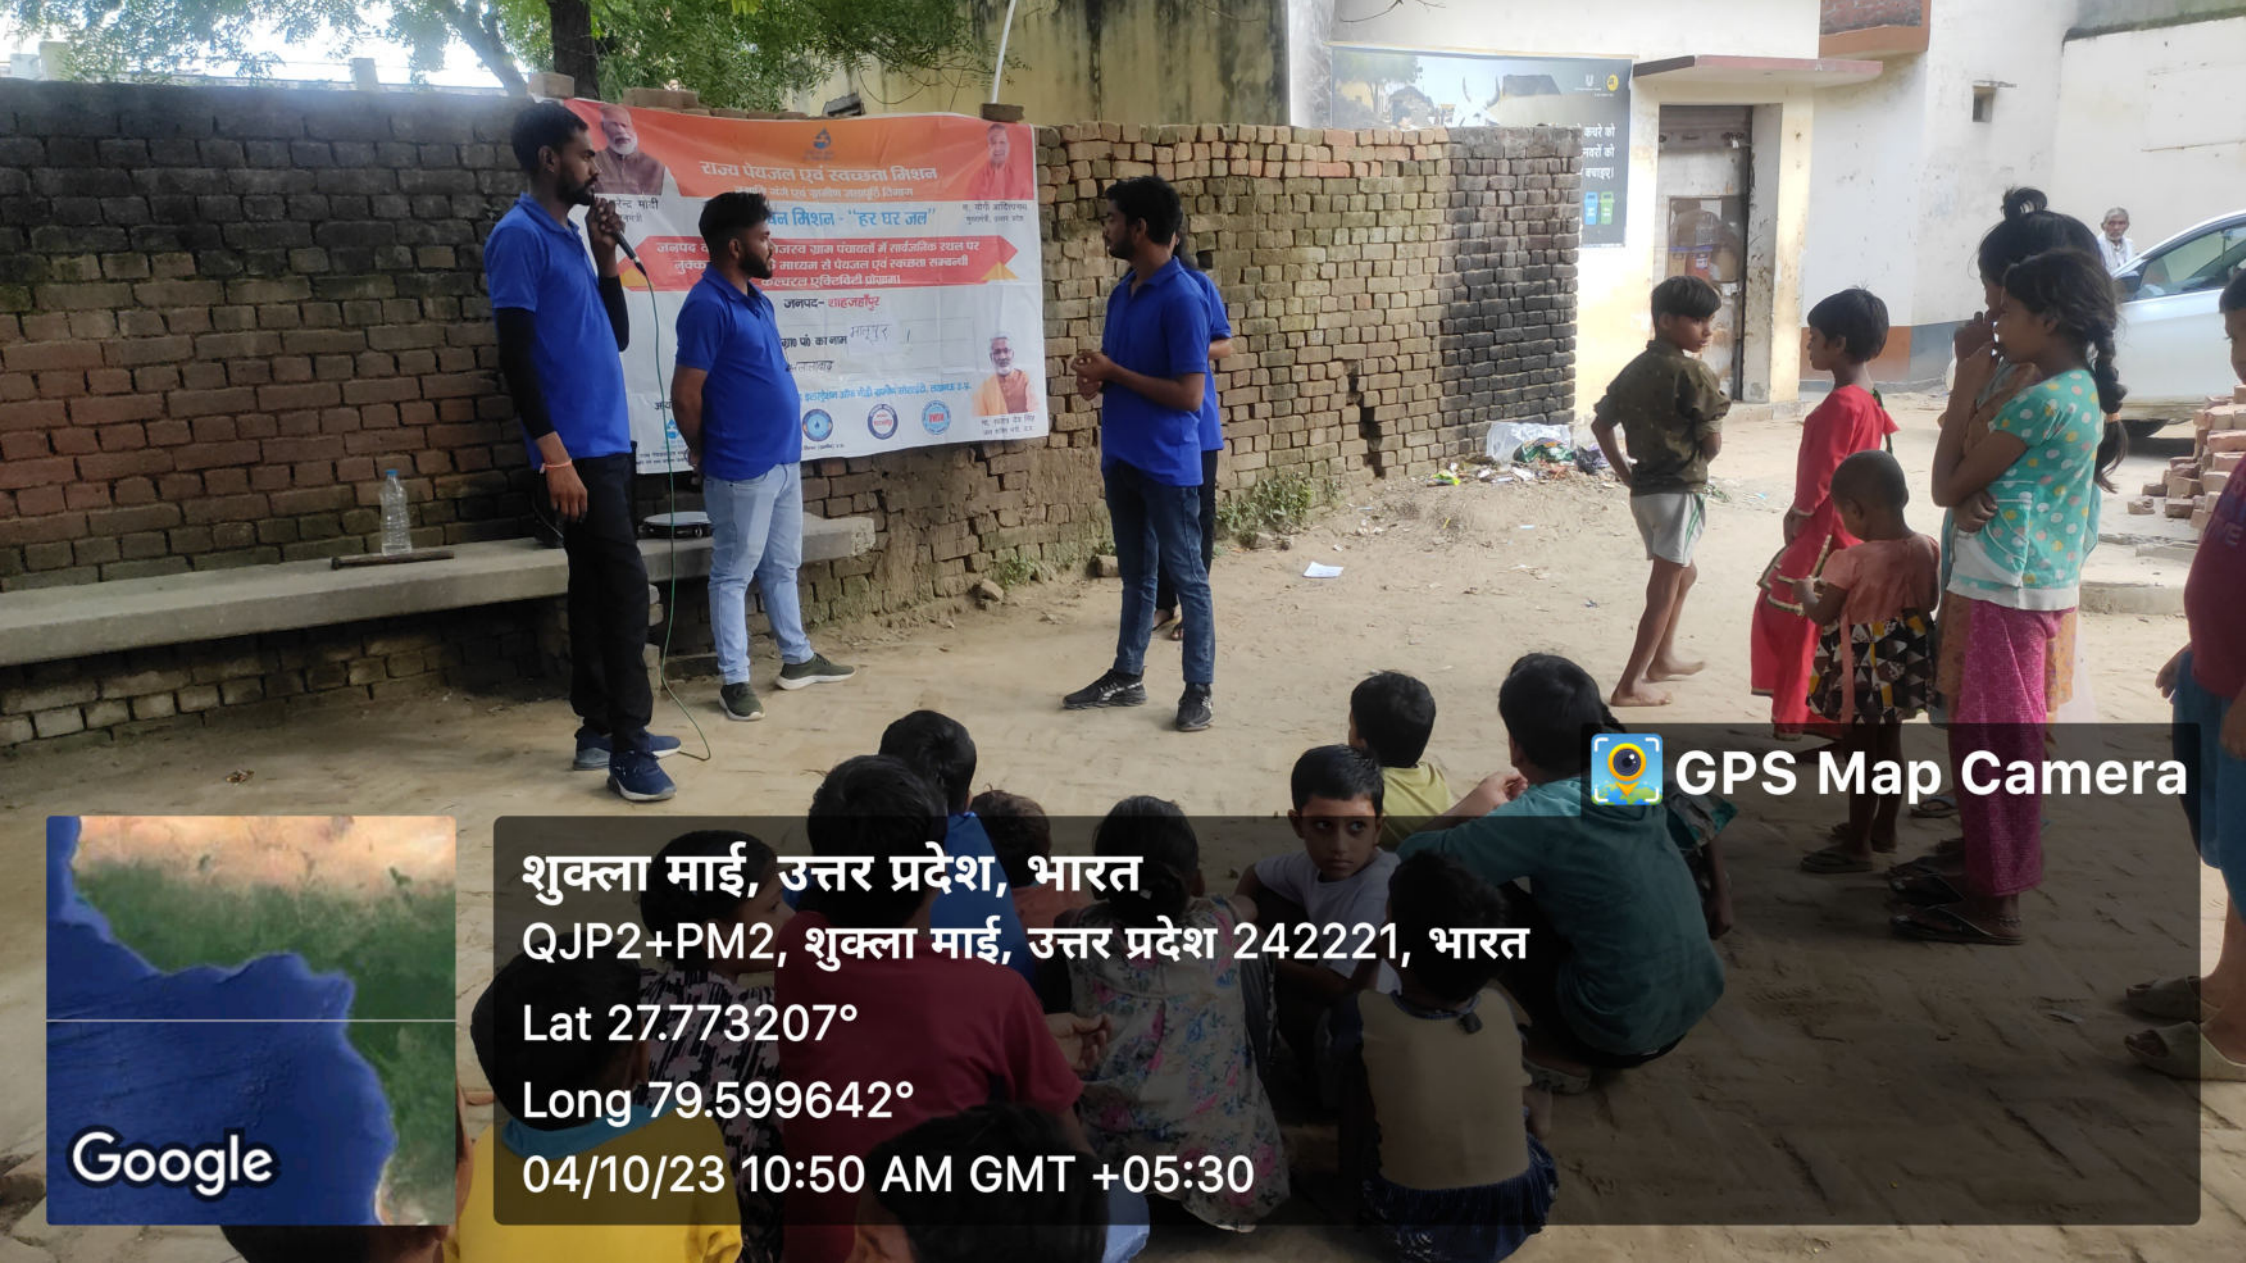

राज्य पंचायत एवं स्वच्छता मिशन
नमामि जल जल जीवन जल जीवन
जल जीवन मिशन - "हर घर जल"
जलपय की समस्त राजस्व प्राप्त पंचायतों में सर्वोच्च
नुकसं नष्टक को माध्यम से पंचायत एवं स्वच्छता
कवचक प्रकल्पित प्रोजेक्ट।
जनपद - शाहजहाँपुर
पंचायत/राजस्व ग्राम पंचायत का नाम मन्वर
ग्राम पंचायत का नाम मन्वर
मन्वर एंड इन्फ्रस्ट्रक्चर प्राइवेट लिमिटेड
मन्वर एंड इन्फ्रस्ट्रक्चर प्राइवेट लिमिटेड

 **GPS Map Camera**

शुक्ला माई, उत्तर प्रदेश, भारत

QJP2+PM2, शुक्ला माई, उत्तर प्रदेश 242221, भारत

Lat 27.773207°

Long 79.599642°

04/10/23 10:50 AM GMT +05:30

Google

राज्य पंचायत एवं स्वच्छता मिशन
 हर घर जल मिशन - "हर घर जल"
 जनपद - राहजहाँपुर
 गाँव - का नाम