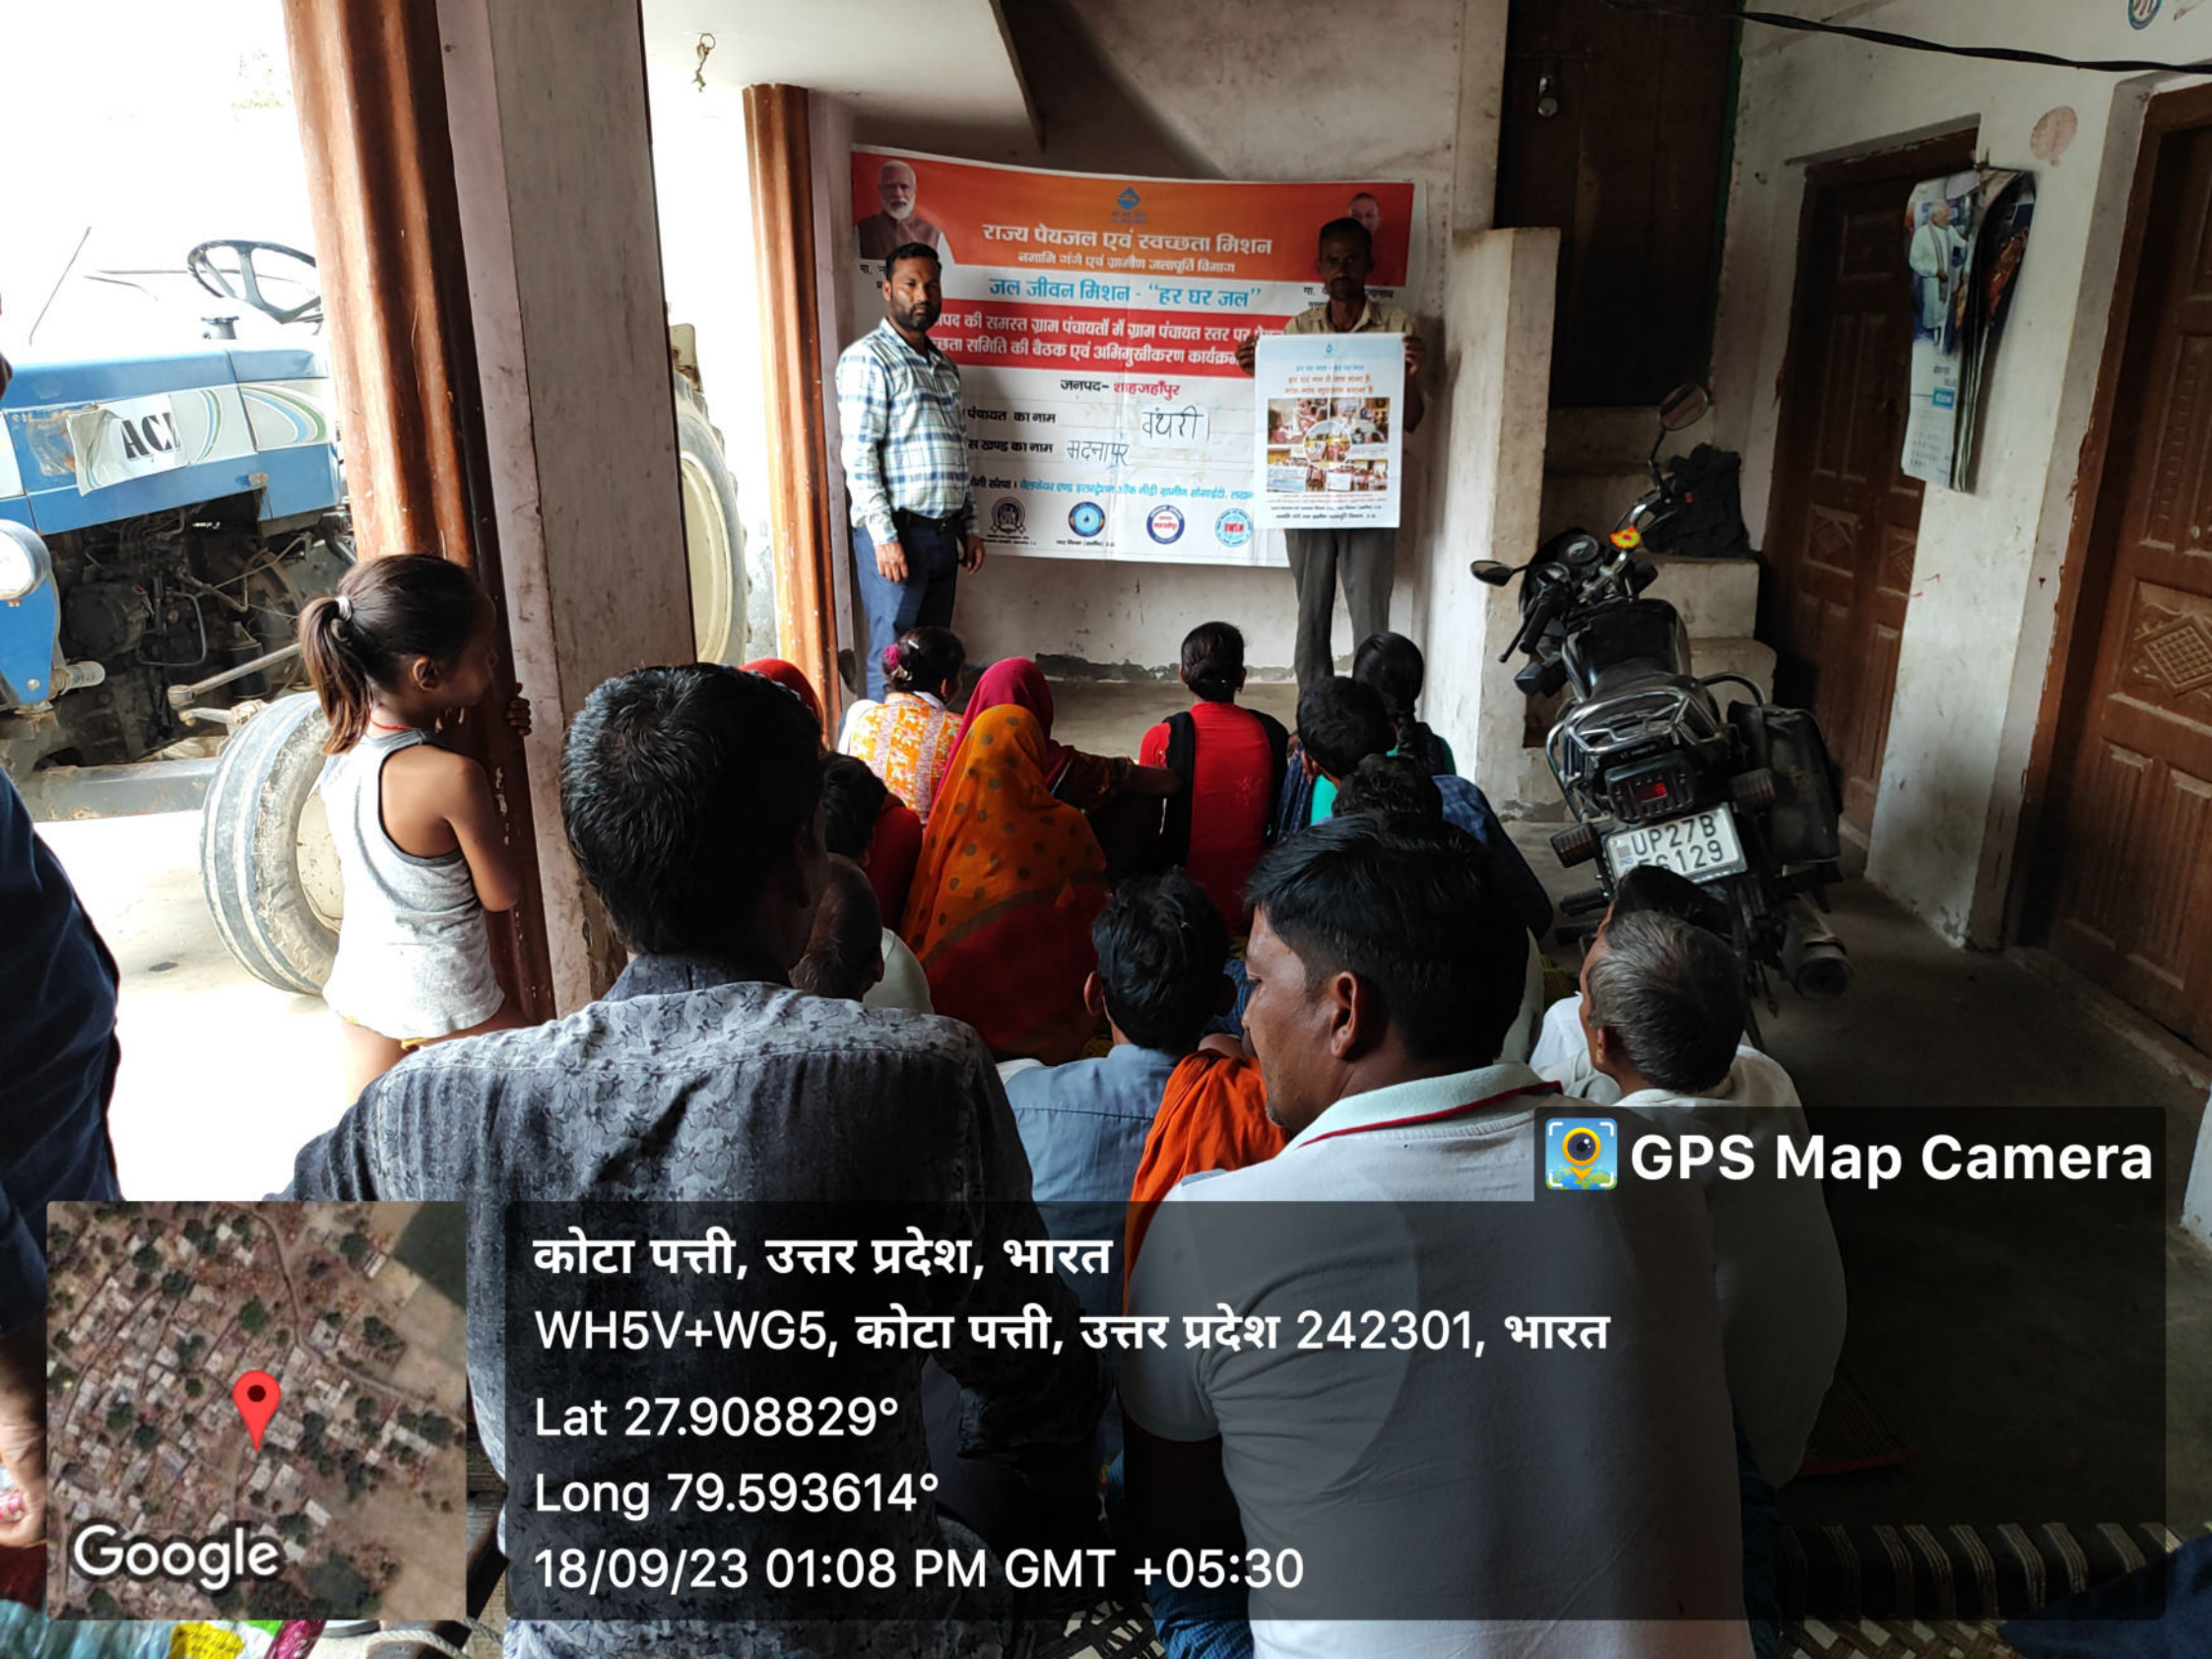

 **GPS Map Camera**

कोटा पत्ती, उत्तर प्रदेश, भारत
WH5V+WG5, कोटा पत्ती, उत्तर प्रदेश 242301, भारत
Lat 27.908829°
Long 79.593614°
18/09/23 01:08 PM GMT +05:30

Google

राज्य पेयजल एवं स्वच्छता मिशन
 समाधि जनी एवं प्राचीन जलपूर्ति विभाग
 जल जीवन मिशन - "हर घर जल"
 पंचायत की समस्त ग्राम पंचायतों में ग्राम पंचायत स्तर पर
 स्वच्छता समिति की बैठक एवं अभिलेखीकरण कार्यक्रम
 जनपद - राहजहापुर
 पंचायत का नाम - वंधरी
 तालुका का नाम - सदनापुर
 जिला - राहजहापुर
 तालुका - सदनापुर
 जिला - राहजहापुर
 तालुका - सदनापुर
 जिला - राहजहापुर

 **GPS Map Camera**

कोटा पत्ती, उत्तर प्रदेश, भारत
 WH5V+WG5, कोटा पत्ती, उत्तर प्रदेश 242301, भारत
 Lat 27.908829°
 Long 79.593614°
 18/09/23 01:08 PM GMT +05:30