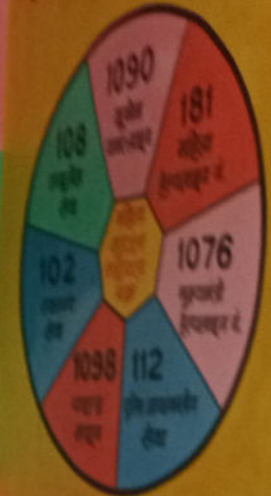

प्रधानमंत्री
उज्ज्वला
योजना

स्वच्छ भारत स्वच्छता
शौचालय

GPS Map Camera