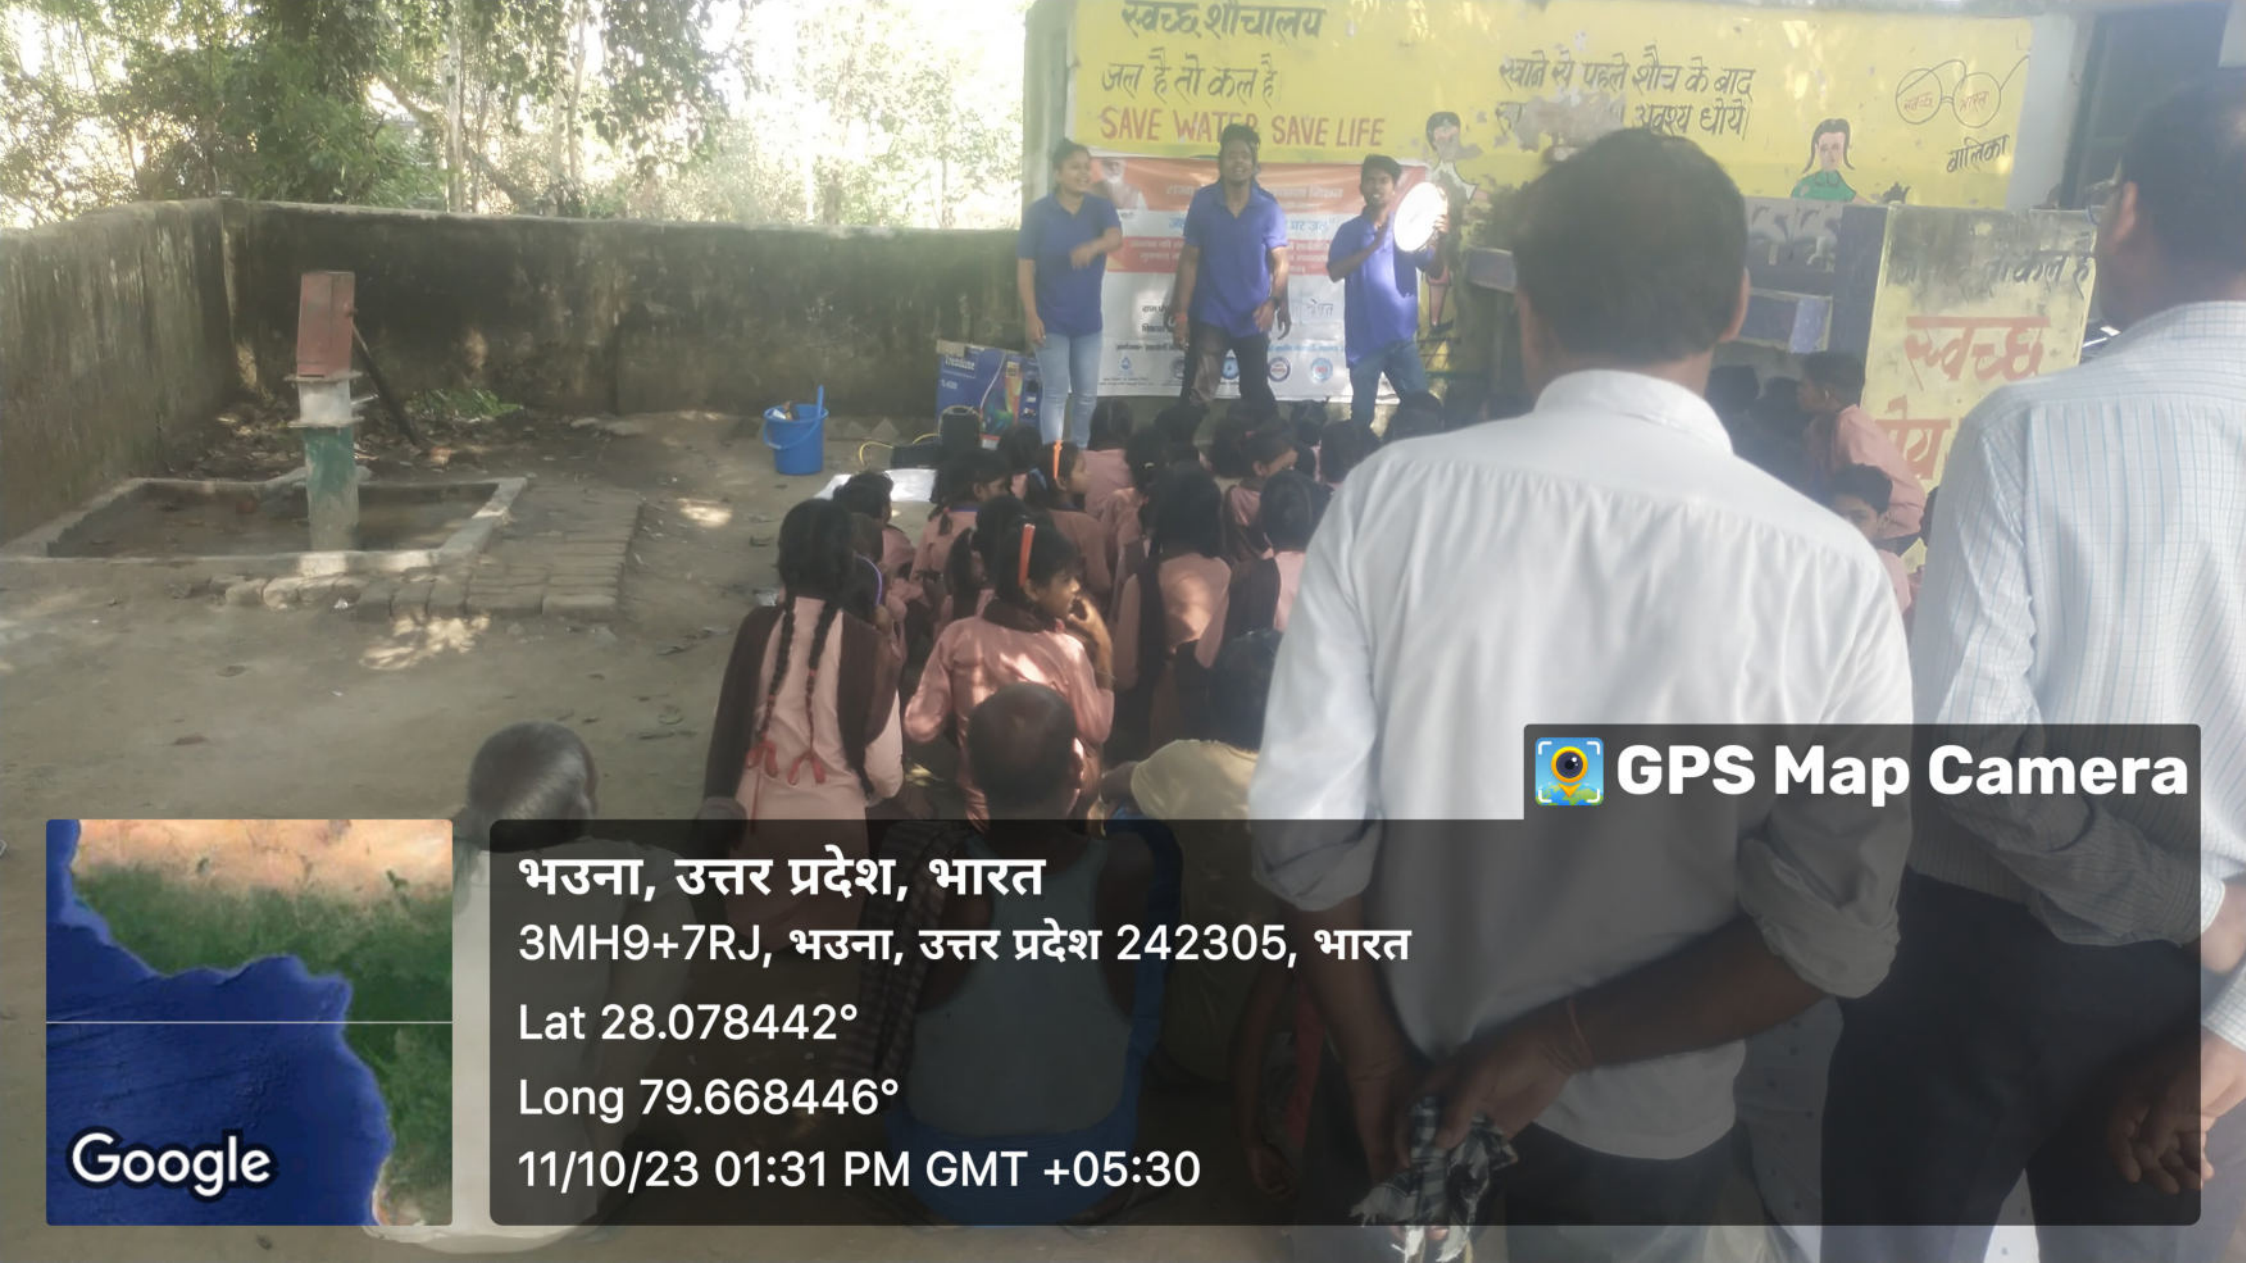

स्वच्छ शौचालय
जल है तो कल है
SAVE WATER SAVE LIFE

स्नान से पहले शौच के बाद
अवश्य धोयें

 **GPS Map Camera**

भउना, उत्तर प्रदेश, भारत
3MH9+7RJ, भउना, उत्तर प्रदेश 242305, भारत
Lat 28.078442°
Long 79.668446°
11/10/23 01:31 PM GMT +05:30

Google

GPS Map Camera

भउना, उत्तर प्रदेश, भारत

3MH9+7RJ, भउना, उत्तर प्रदेश 242305, भारत

Lat 28.078442°

Long 79.668446°

11/10/23 01:31 PM GMT +05:30

Google

GPS Map Camera

भउना, उत्तर प्रदेश, भारत

3MH9+7RJ, भउना, उत्तर प्रदेश 242305, भारत

Lat 28.078442°

Long 79.668446°

11/10/23 01:31 PM GMT +05:30

Google

जल है तो कल है
SAVE WATER SAVE LIFE

स्वाते से पहले शौच के बाद
अक्षय धोये

 **GPS Map Camera**

भउना, उत्तर प्रदेश, भारत
3MH9+7RJ, भउना, उत्तर प्रदेश 242305, भारत
Lat 28.078442°
Long 79.668446°
11/10/23 01:31 PM GMT +05:30

GPS Map Camera

भउना, उत्तर प्रदेश, भारत