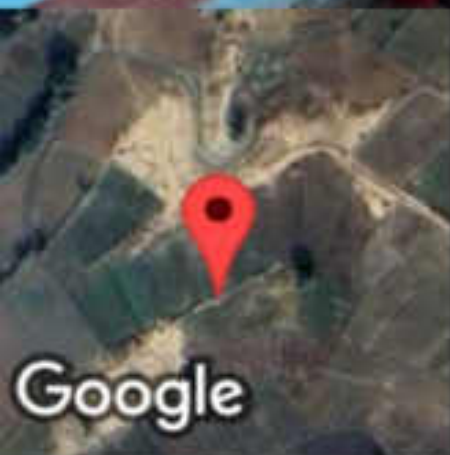

GPS Map Camera

karraha, Uttar Pradesh, India

karraha

Lat 27.733361°

Long 79.476333°

18/11/23 12:33 PM GMT +05:30

Google

GPS Map Camera

karraha, Uttar Pradesh, India

karraha

Lat 27.733361°

Long 79.476333°

18/11/23 12:33 PM GMT +05:30

Google

 GPS Map Camera

karraha, Uttar Pradesh, India

karraha

Lat 27.733361°

Long 79.476333°

18/11/23 12:33 PM GMT +05:30