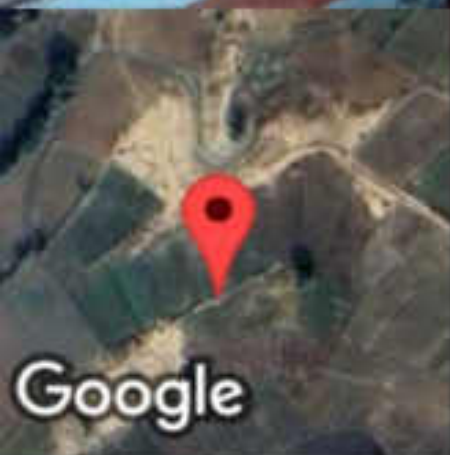

GPS Map Camera

karraha, Uttar Pradesh, India

karraha

Lat 27.733361°

Long 79.476333°

18/11/23 12:33 PM GMT +05:30

Google

GPS Map Camera

karraha, Uttar Pradesh, India

karraha

Lat 27.733361°

Long 79.476333°

18/11/23 12:33 PM GMT +05:30

Google

 GPS Map Camera

karraha, Uttar Pradesh, India

karraha

Lat 27.733361°

Long 79.476333°

18/11/23 12:33 PM GMT +05:30