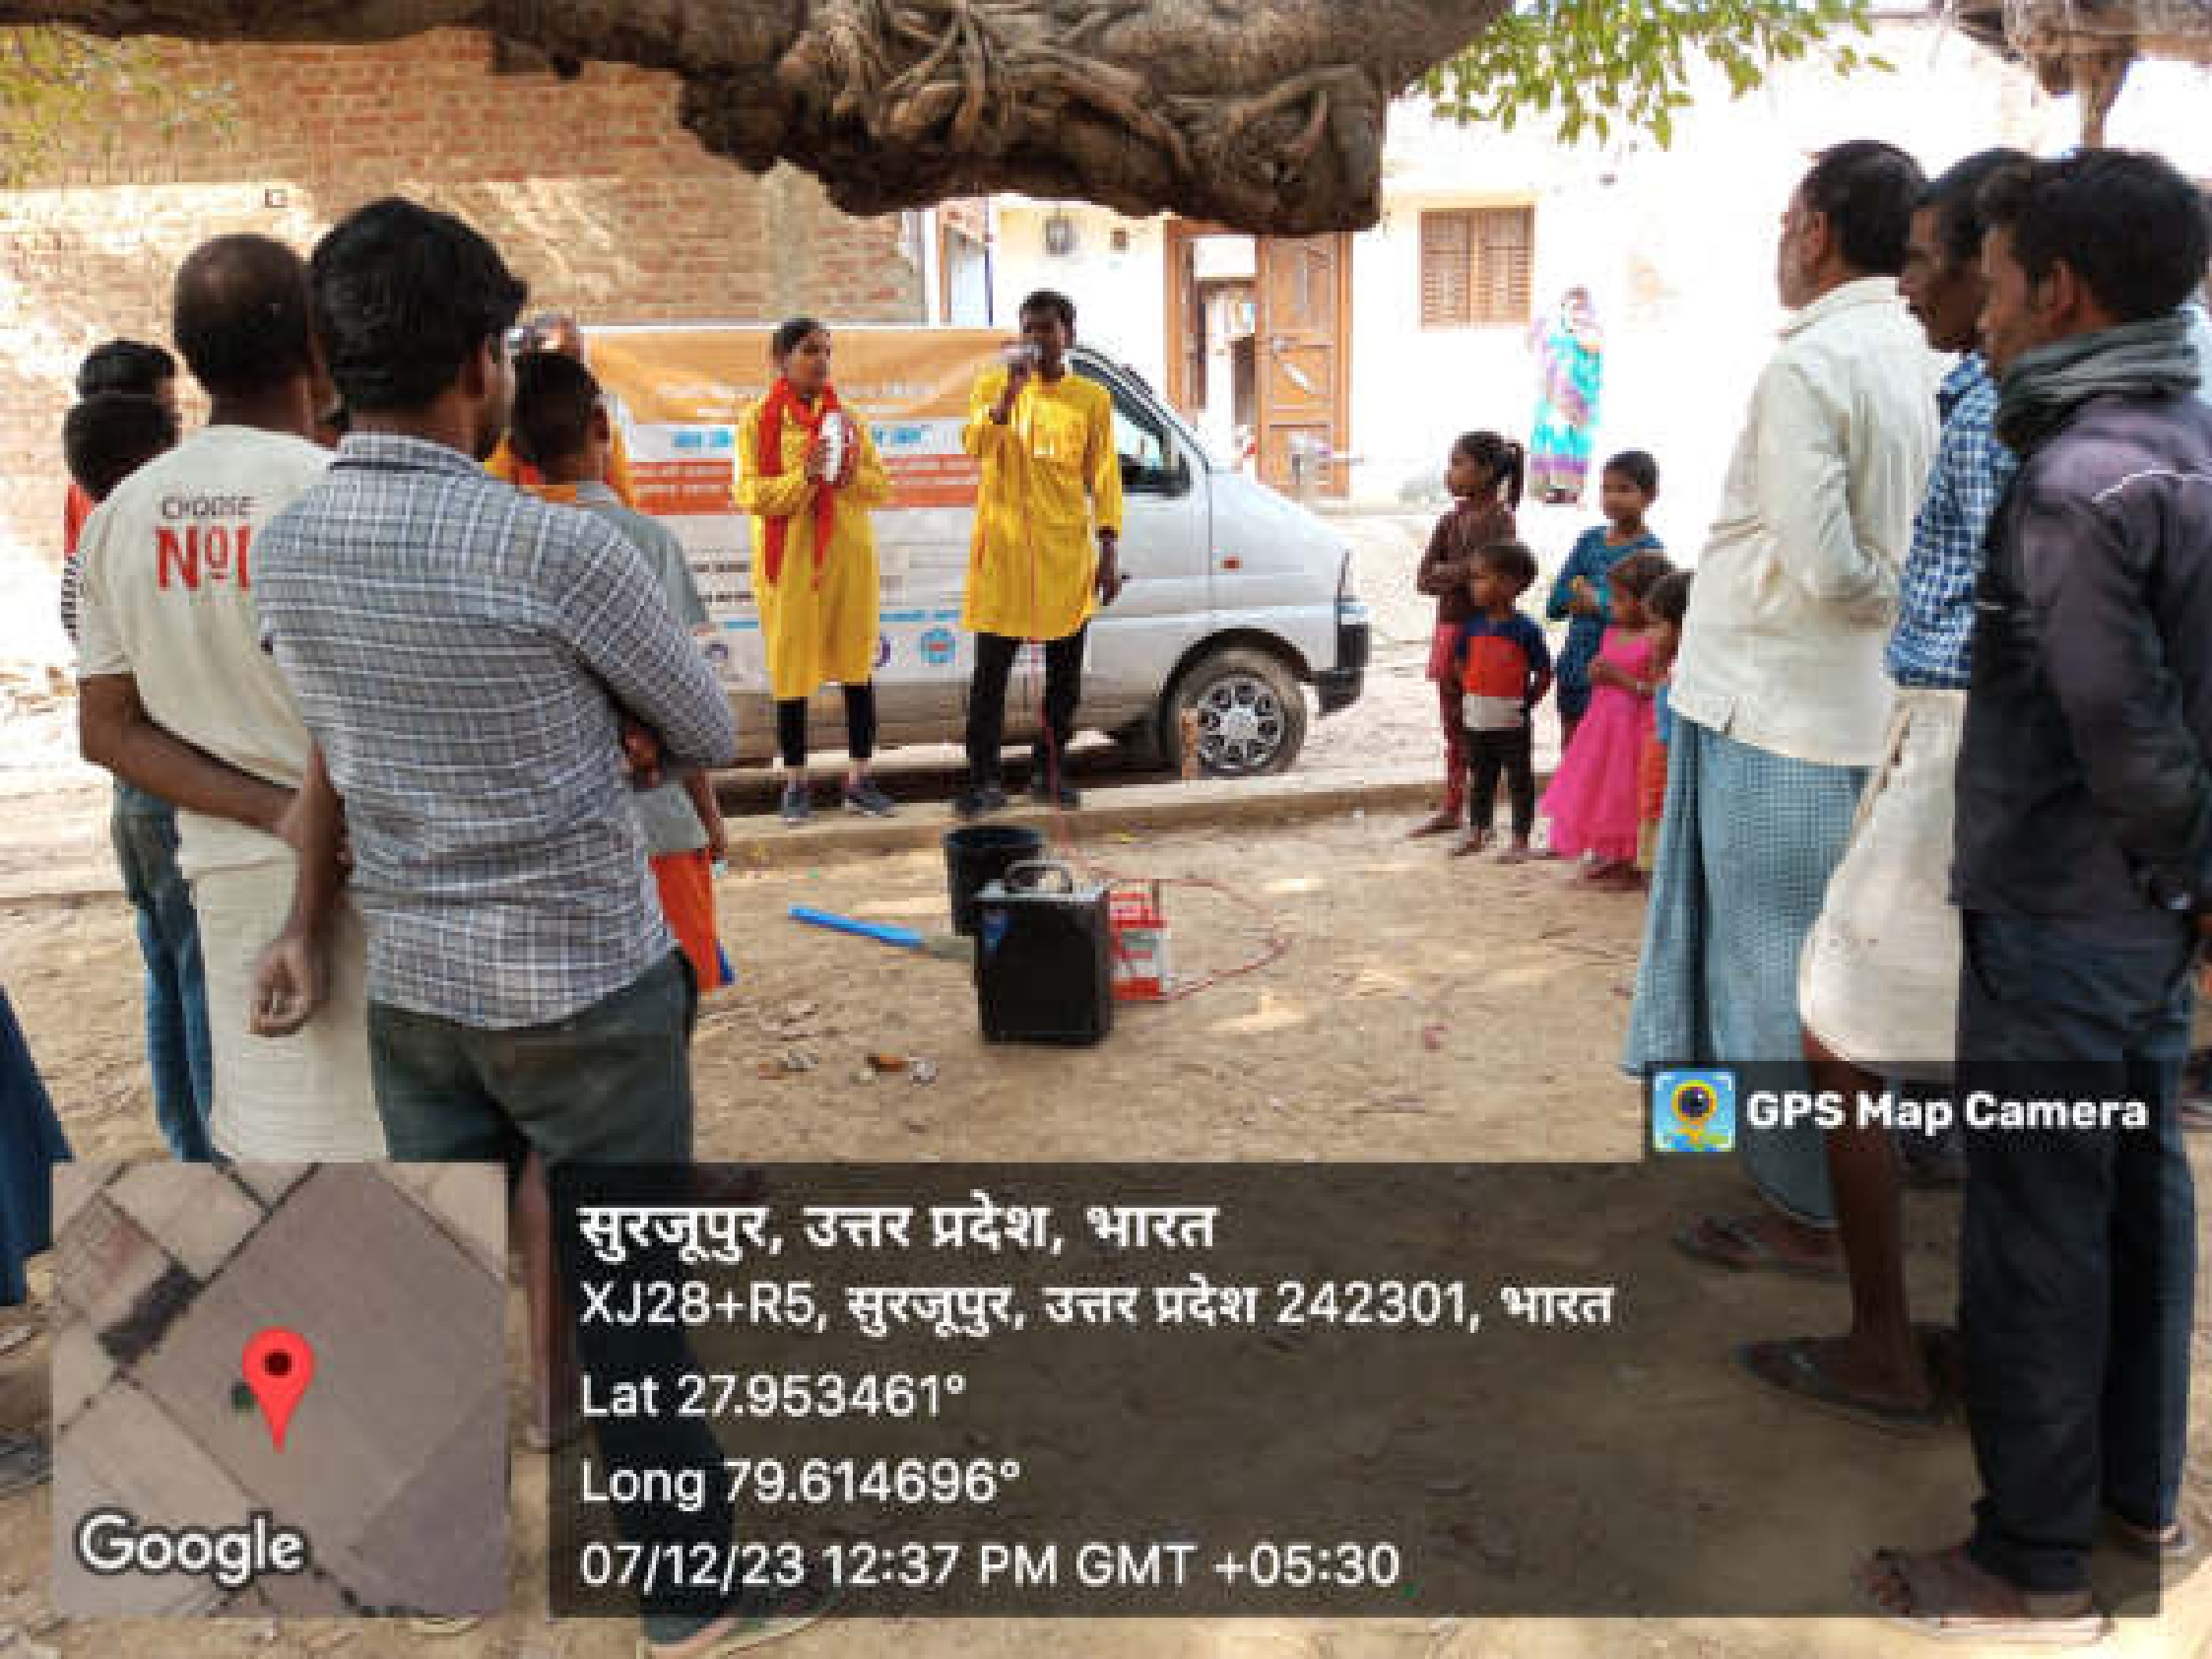

GPS Map Camera

सुरजूपुर, उत्तर प्रदेश, भारत

XJ28+R5, सुरजूपुर, उत्तर प्रदेश 242301, भारत

Lat 27.953461°

Long 79.614696°

07/12/23 12:37 PM GMT +05:30

Google

GPS Map Camera

सुरजूपुर, उत्तर प्रदेश, भारत  
XJ28+R5, सुरजूपुर, उत्तर प्रदेश 242301, भारत  
Lat 27.953461°  
Long 79.614696°  
07/12/23 12:37 PM GMT +05:30