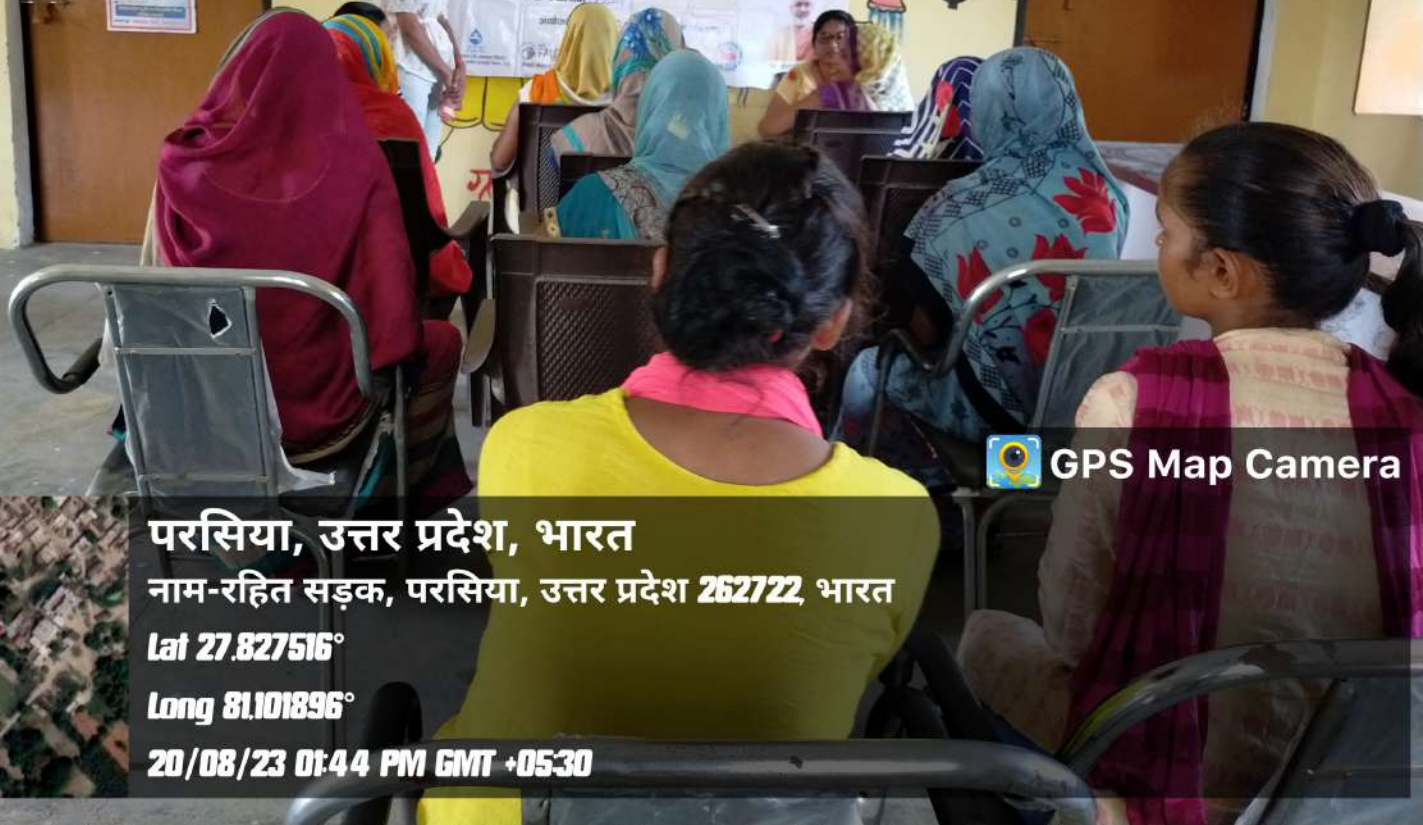

एकलव्य पंचकाल एवं एकचक्रण मिशन
जल जीवन मिशन - "हर घर जल"
जलपिपे - लखीमपुर खीरी
जलपिपे की स्थापना केवल पंचकाल एवं एकचक्रण मिशन के माध्यम से संभव है
हर परिवार के लिए स्वच्छता एवं स्वस्थ जीवन का अधिकार

वन हैं।