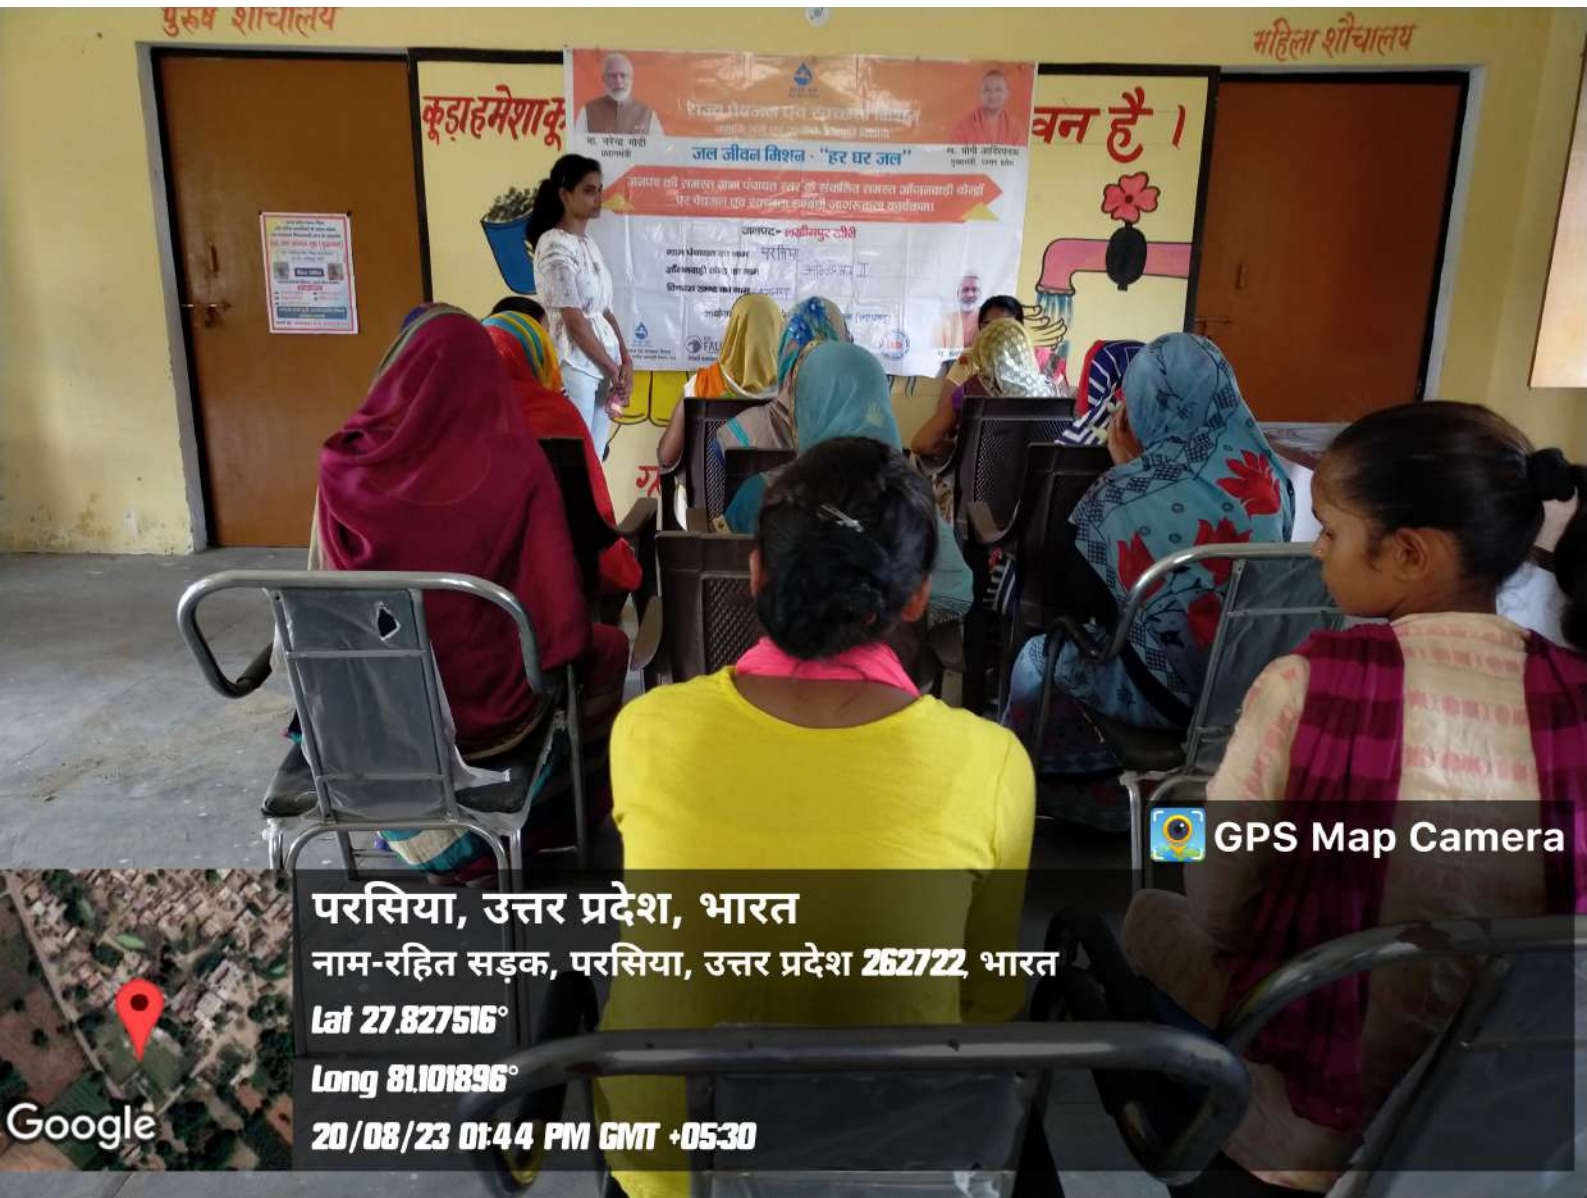

परसिया, उत्तर प्रदेश, भारत
नाम-रहित सड़क, परसिया, उत्तर प्रदेश 262722, भारत
Lat 27.827516°
Long 81.101896°
20/08/23 01:44 PM GMT +0530

GPS Map Camera