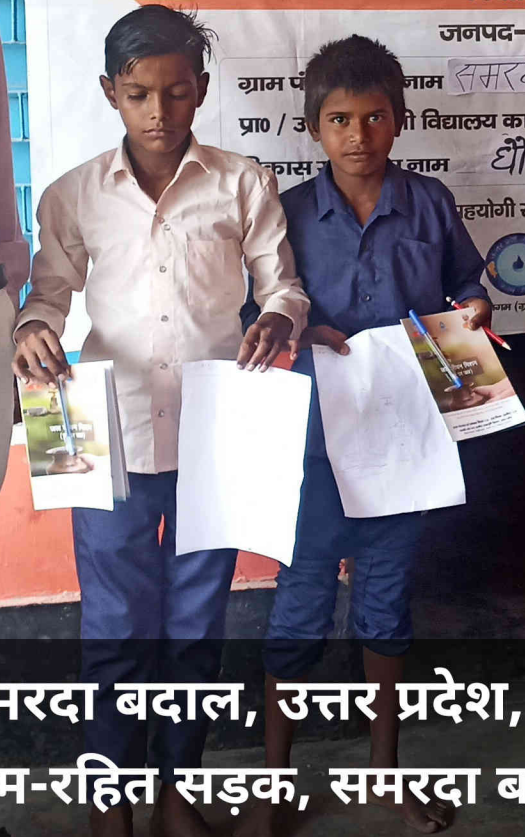

माता समूह विवरण

पूर्व माध्यमिक विद्यालय- समरदाबदाल

विकास खण्ड :- धौरहरा, जनपद:- लखीमपुर-खीरी

क्र.सं.	फोटो	माता का नाम	पति का नाम	प्राप्त का नाम	दिन	मोबाइल नं.
1		श्रीमती रुपा देवी	रिनोद कुमार	सकल	सोमवार	9026980273
2		श्रीमती सुनीता देवी	जसवंत	श्रीराम	मंगलवार	9621801308
3		श्रीमती विजय देवी	श्रीराम	मुकेश	बुधवार	9654619501
4		श्रीमती सीमा देवी	अजय कुमार	सुबोध कुमार	गुरुवार	6306915839
5		श्रीमती रिष्मि देवी	कमल किशोर	धन	शुक्रवार	6308779757
6		श्रीमती रिष्मि देवी	सुरील कुमार	सौरभ	शनिवार	9598360276

पुस्तकालय अधिकार

राज्य पेयजल एवं स्वच्छता मिशन

नमामि गंगे एवं ग्रामीण जलापूर्ति विभाग

जल जीवन मिशन - "हर घर जल"

मा. नरेन्द्र मोदी प्रधानमंत्री

मा. योगी आदित्यनाथ मुख्यमंत्री, उत्तर प्रदेश

जनपद की समस्त ग्राम पंचायतों के समस्त प्राथमिक/उच्चतर माध्यमिक विद्यालयों में स्वच्छता क्लब का गठन एवं झाड़ू गीता कार्यक्रम का आयोजन।

जनपद- लखीमपुर खीरी

ग्राम पंचायत का नाम समरदाबदाल

प्राथमिक/उच्चतर माध्यमिक विद्यालय का नाम सविस्मिता

विकास खण्ड का नाम धौरहरा

सहयोगी संस्था : मेसर्स फाउंडेशन

GPS Map Camera