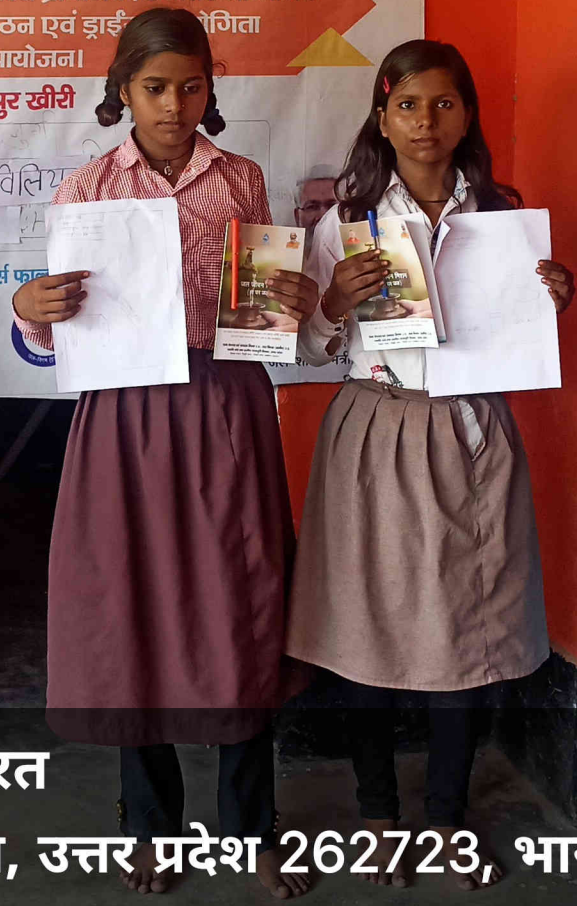

माता समूह विवरण

पूर्व माध्यमिक विद्यालय- समरदाबदाल

विकास खण्ड :- धौरहरा, जनपद:- लखीमपुर-खीरी

क्र.सं.	फोटो	माता का नाम	पति का नाम	प्राप्त का नाम	दिन	मोबाइल नं.
1		श्रीमती रुपा देवी	रिनोद कुमार	सकल	सोमवार	9026980273
2		श्रीमती सुनीता देवी	जसवंत	श्रीराम	मंगलवार	9621801308
3		श्रीमती विजय देवी	श्रीराम	मुकेश	बुधवार	9654619501
4		श्रीमती सीमा देवी	अजय कुमार	सुबोध कुमार	गुरुवार	6306915839
5		श्रीमती रिष्मि देवी	कमल किशोर	धन	शुक्रवार	6308779757
6		श्रीमती रिष्मि देवी	सुरील कुमार	सौरभ	शनिवार	9598360276

पुस्तकालय अधिकार

राज्य पेयजल एवं स्वच्छता मिशन

नमामि गंगे एवं ग्रामीण जलापूर्ति विभाग

जल जीवन मिशन - "हर घर जल"

मा. नरेन्द्र मोदी प्रधानमंत्री

मा. योगी आदित्यनाथ मुख्यमंत्री, उत्तर प्रदेश

जनपद की समस्त ग्राम पंचायतों के समस्त प्राथमिक/उच्चतर माध्यमिक विद्यालयों में स्वच्छता क्लब का गठन एवं झाड़ू गीता कार्यक्रम का आयोजन।

जनपद- लखीमपुर खीरी

ग्राम पंचायत का नाम समरदाबदाल

प्राथमिक/उच्चतर माध्यमिक विद्यालय का नाम सविस्मिता

विकास खण्ड का नाम धौरहरा

सहयोगी संस्था : मेसर्स फाउंडेशन

GPS Map Camera