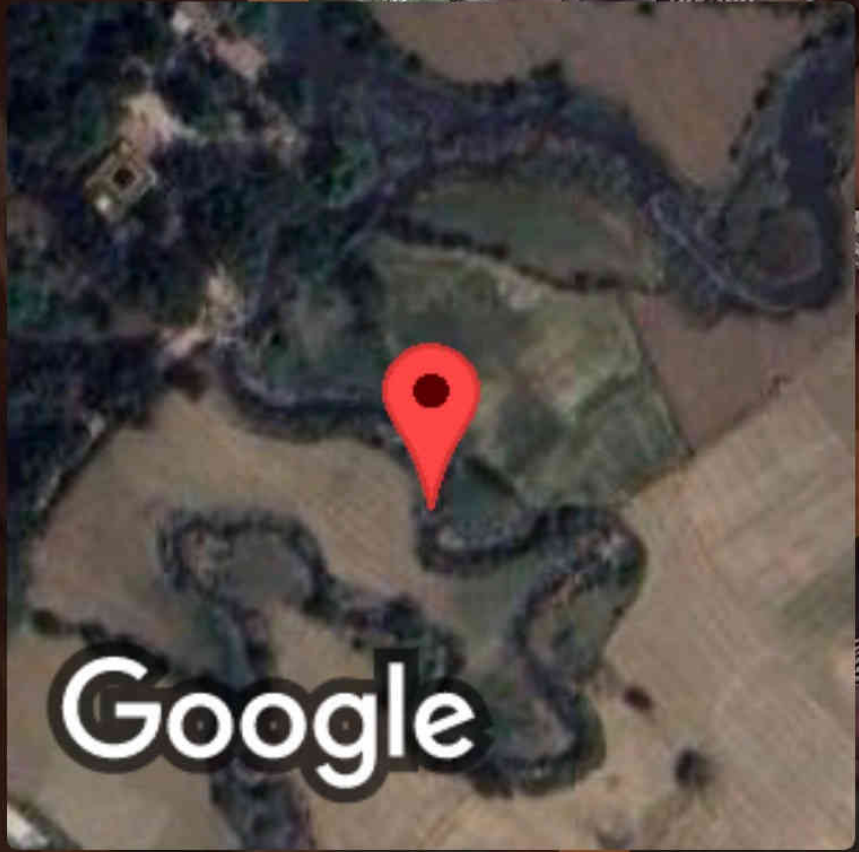

राज्य पेयजल एवं स्वच्छता मिशन
नमामि गाँवें एवं ग्रामीण जलपूर्ति विभाग
जल जीवन मिशन - "हर घर जल"
मा. योगी आदित्यनाथ
मुख्यमंत्री, उत्तर प्रदेश

जनपद लखीमपुर
ग्राम पंचायत का नाम ओदारा
ऑगनवाड़ी केन्द्र का नाम चंद्रिकागौडी
विकास खण्ड का नाम नरकेश

आयोजक- सहयोगी संस्था : नेसर्स इंफोटेक सल्यूशन, नोएडा उ.प्र.

INFO TECH
राज्य पेयजल एवं स्वच्छता मिशन
जल जीवन मिशन (एनएमजे)

chandrikagoudhi, Uttar Pradesh, India

chandrikagoidhi

Lat 27.962927°

Long 80.787562°

09/08/23 02:47 PM GMT +05:30

GPS Map Camera