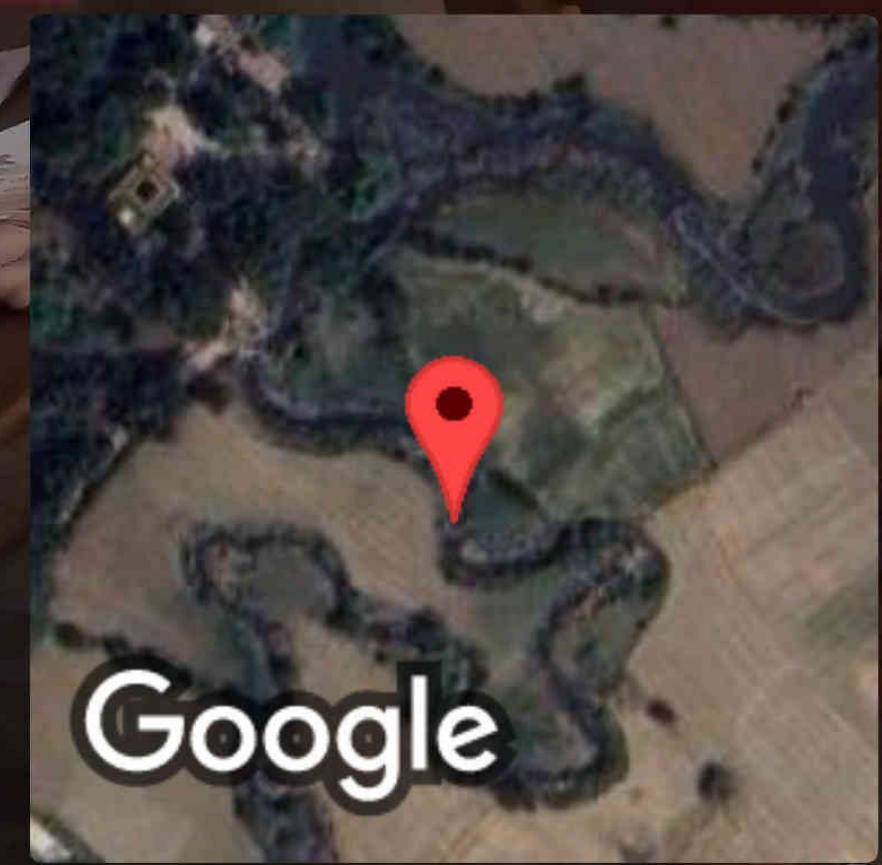

 **GPS Map Camera**

chandrikagoudhi, Uttar Pradesh, India

chandrikagoidhi

Lat 27.962927°

Long 80.787562°

09/08/23 02:47 PM GMT +05:30

Google

राज्य पेयजल एवं स्वच्छता मिशन
नमामि गाँवें एवं ग्रामीण जलपूर्ति विभाग
जल जीवन मिशन - "हर घर जल"
मा. योगी आदित्यनाथ
मुख्यमंत्री, उत्तर प्रदेश