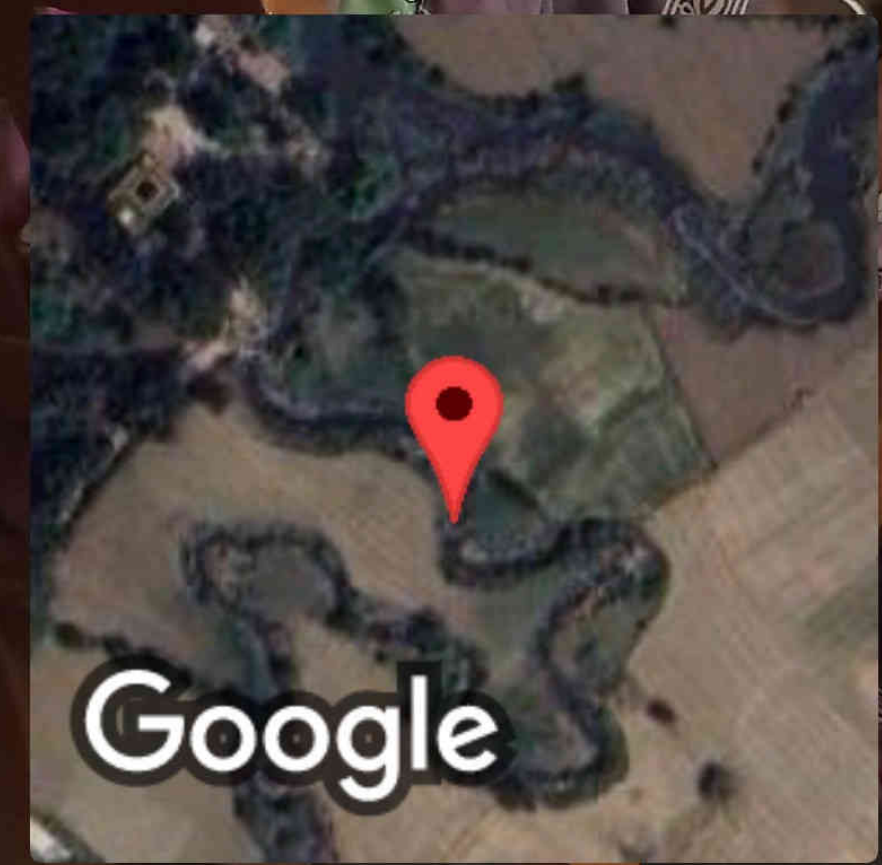

 **GPS Map Camera**

chandrikagoudhi, Uttar Pradesh, India

chandrikagoidhi

Lat 27.962927°

Long 80.787562°

09/08/23 02:47 PM GMT +05:30

राज्य पेयजल एवं स्वच्छता मिशन
नमामि गंगे एवं ग्रामीण जलापूर्ति विभाग
जल जीवन मिशन - "हर घर जल"
मा. नरेन्द्र मोदी
प्रधानमंत्री
मा. योगी आदित्यनाथ
मुख्यमंत्री, उत्तर प्रदेश