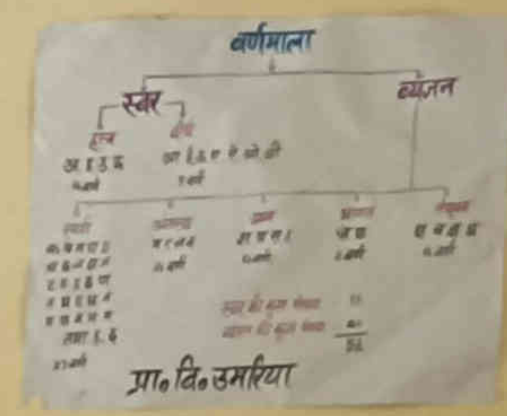

NATIONAL SYMBOL (राष्ट्रीय प्रतीक)

राष्ट्रीय पशु

राष्ट्रीय पक्षी

 GPS Map Camera

Belawa, Uttar Pradesh, India
 Unnamed Road, Belawa, Uttar Pradesh 262726, India
 Lat 27.964432°
 Long 80.95032°
 09/08/23 09:41 AM GMT +05:30