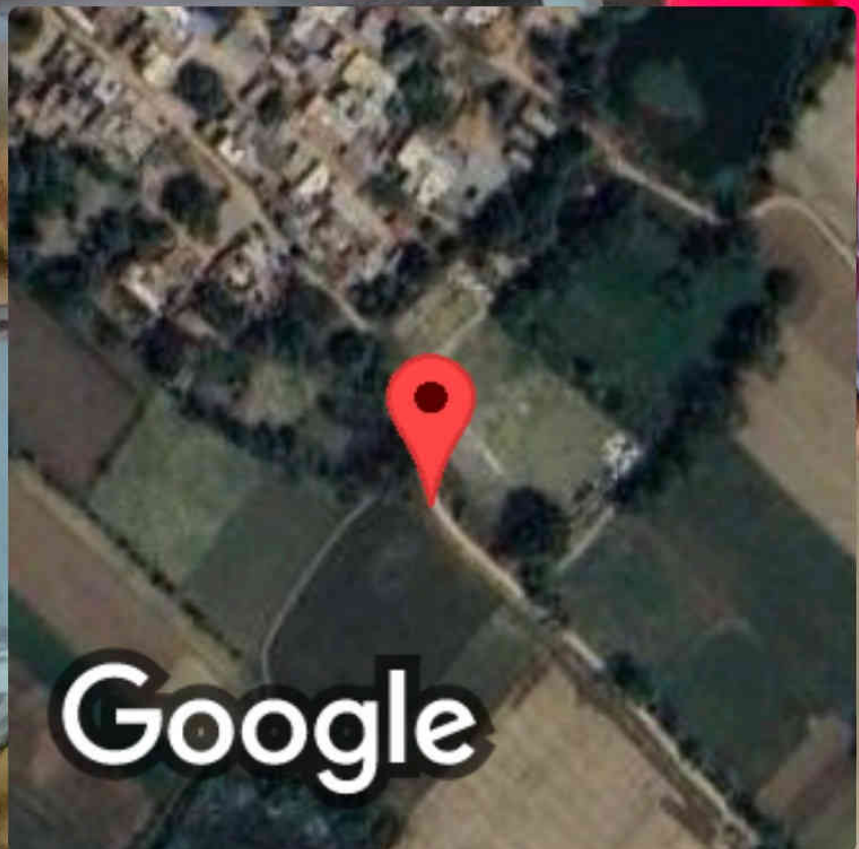

 **GPS Map Camera**

Jirkduliya, Uttar Pradesh, India
Pacha Corwa, XR6W+XJ4, Jirkduliya, Uttar Pradesh 262701, India
Lat 27.961158°
Long 80.847081°
10/08/23 12:58 PM GMT +05:30

राज्य पेयजल एवं स्वच्छता मिशन
 जल जीवन मिशन - "हर घर जल"
 जनपद की समस्त ग्राम पंचायतों के समस्त प्राथमिक विद्यालयों में स्वच्छता क्लब का गठन एवं कार्यकारी समिति का कार्यक्रम का आयोजन
 जनपद- लखीमपुर खीरी
 पंचायत का नाम पचकोरवा
 प्रा. वि.
 विद्यालय का नाम प्रा. वि.
 कक्षा का नाम नकहा
 आयोजक- सहयोगी संस्था : मेसर्स. महाशय