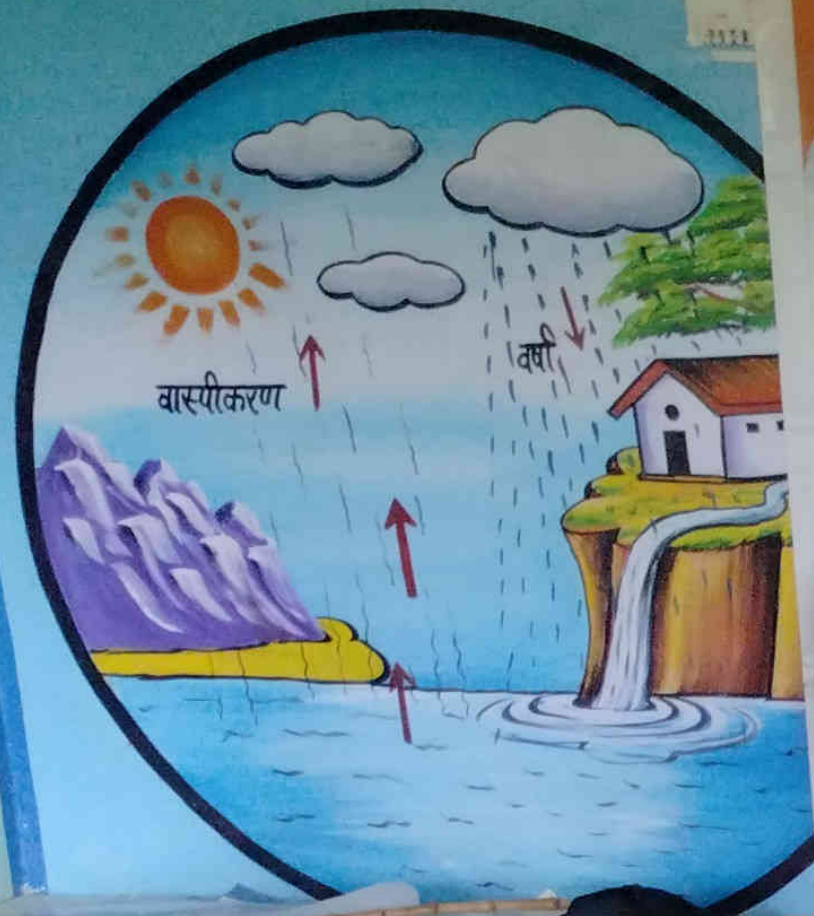

जल चक्र

राज्य पेयजल एवं स्वच्छता मिशन
व्यक्तिगत जल एवं स्वच्छता मिशन

जल जीवन मिशन - "हर घर जल"

जनपद की समस्त ग्राम पंचायतों के समस्त प्राथमिक उच्चतम विद्यालयों में स्वच्छता क्लब का गठन एवं ड्राइंग प्रतियोगिता कार्यक्रम का आयोजन।

जनपद- लखीमपुर खीरी

ग्राम पंचायत का नाम पंचकोरवा

30 मा0/निजी विद्यालय का नाम प्रा.वि.

खण्ड का नाम जकहा

आयोजक- सहयोगी संस्था : मेसर्स फाल्कन (महाराष्ट्र)

FALCON

मेसर्स फाल्कन (महाराष्ट्र)

मा. नरेंद्र मोदी प्रधानमंत्री

मा. श्री. आशिष नाथ

मा. स्वतंत्र देव

60 SECONDS IN 1 MINUTE

60 MINUTES IN 1 HOUR

24 HOURS IN 1 DAY

7 DAYS IN 1 WEEK

52 WEEKS IN 1 YEAR

365 DAYS IN 1 YEAR