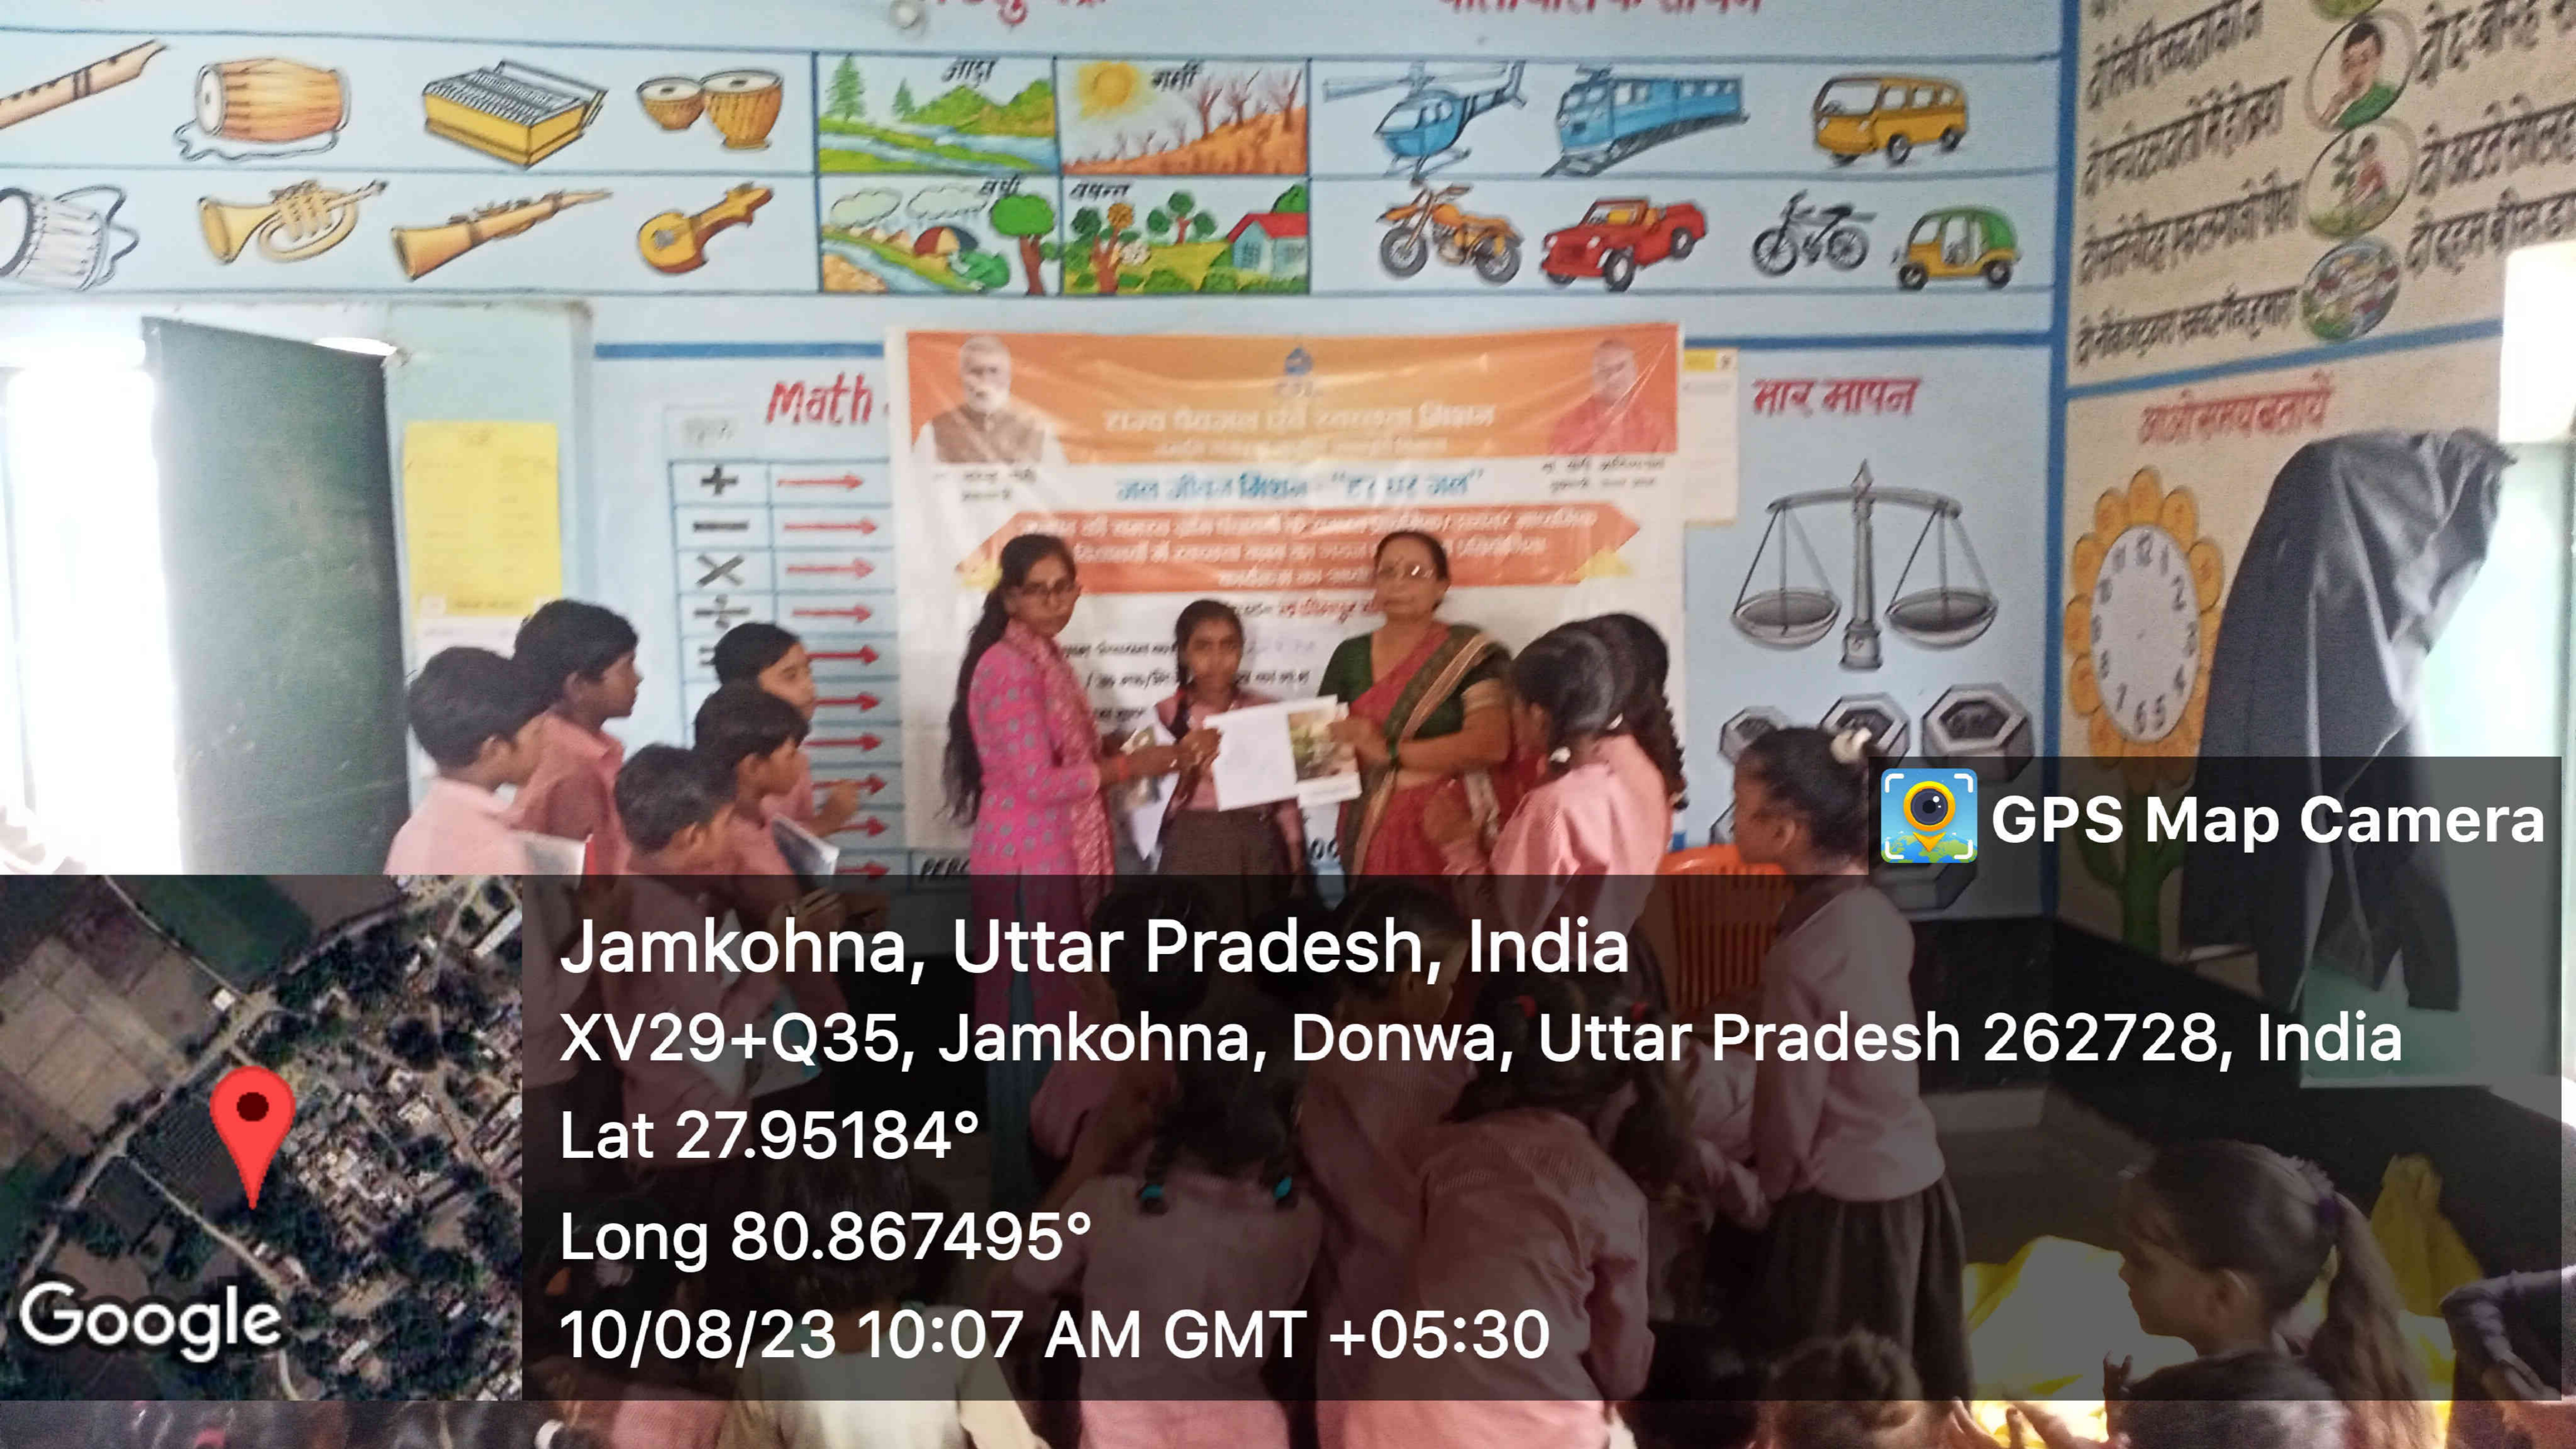

GPS Map Camera

Jamkohna, Uttar Pradesh, India  
XV29+Q35, Jamkohna, Donwa, Uttar Pradesh 262728, India

Lat 27.95184°  
Long 80.867495°  
10/08/23 09:45 AM GMT +05:30

Google

Math

भार मापन

राज्य पेयजल एवं स्वच्छता मिशन  
जल जीवन मिशन "हर घर जल"

जनपद की सार्वजनिक ग्राम पंचायतों के समस्त प्राथमिक/उच्चतर माध्यमिक स्तरों में स्वच्छता क्लब का गठन एवं ट्राईंग प्रतियोगिता कार्यक्रम का आयोजन।

जनपद- लखीमपुर खीरी

प्रभाग - जमशेदपुरा

विद्यालय का नाम

अधि. प्रमुखता

सहयोगी संस्था - मेसर्स फाल्क एंड (महाकम्प्यूट)

1000000000000

GPS Map Camera

Jamkohna, Uttar Pradesh, India  
 XV29+Q35, Jamkohna, Donwa, Uttar Pradesh 262728, India  
 Lat 27.95184°  
 Long 80.867495°  
 10/08/23 09:45 AM GMT +05:30

Google

GPS Map Camera

Jamkohna, Uttar Pradesh, India  
XV29+Q35, Jamkohna, Donwa, Uttar Pradesh 262728, India

Lat 27.95184°  
Long 80.867495°  
10/08/23 10:07 AM GMT +05:30

Google

 **GPS Map Camera**

**Jamkohna, Uttar Pradesh, India**  
**XV29+Q35, Jamkohna, Donwa, Uttar Pradesh 262728, India**  
**Lat 27.95184°**  
**Long 80.867495°**  
**10/08/23 09:45 AM GMT +05:30**