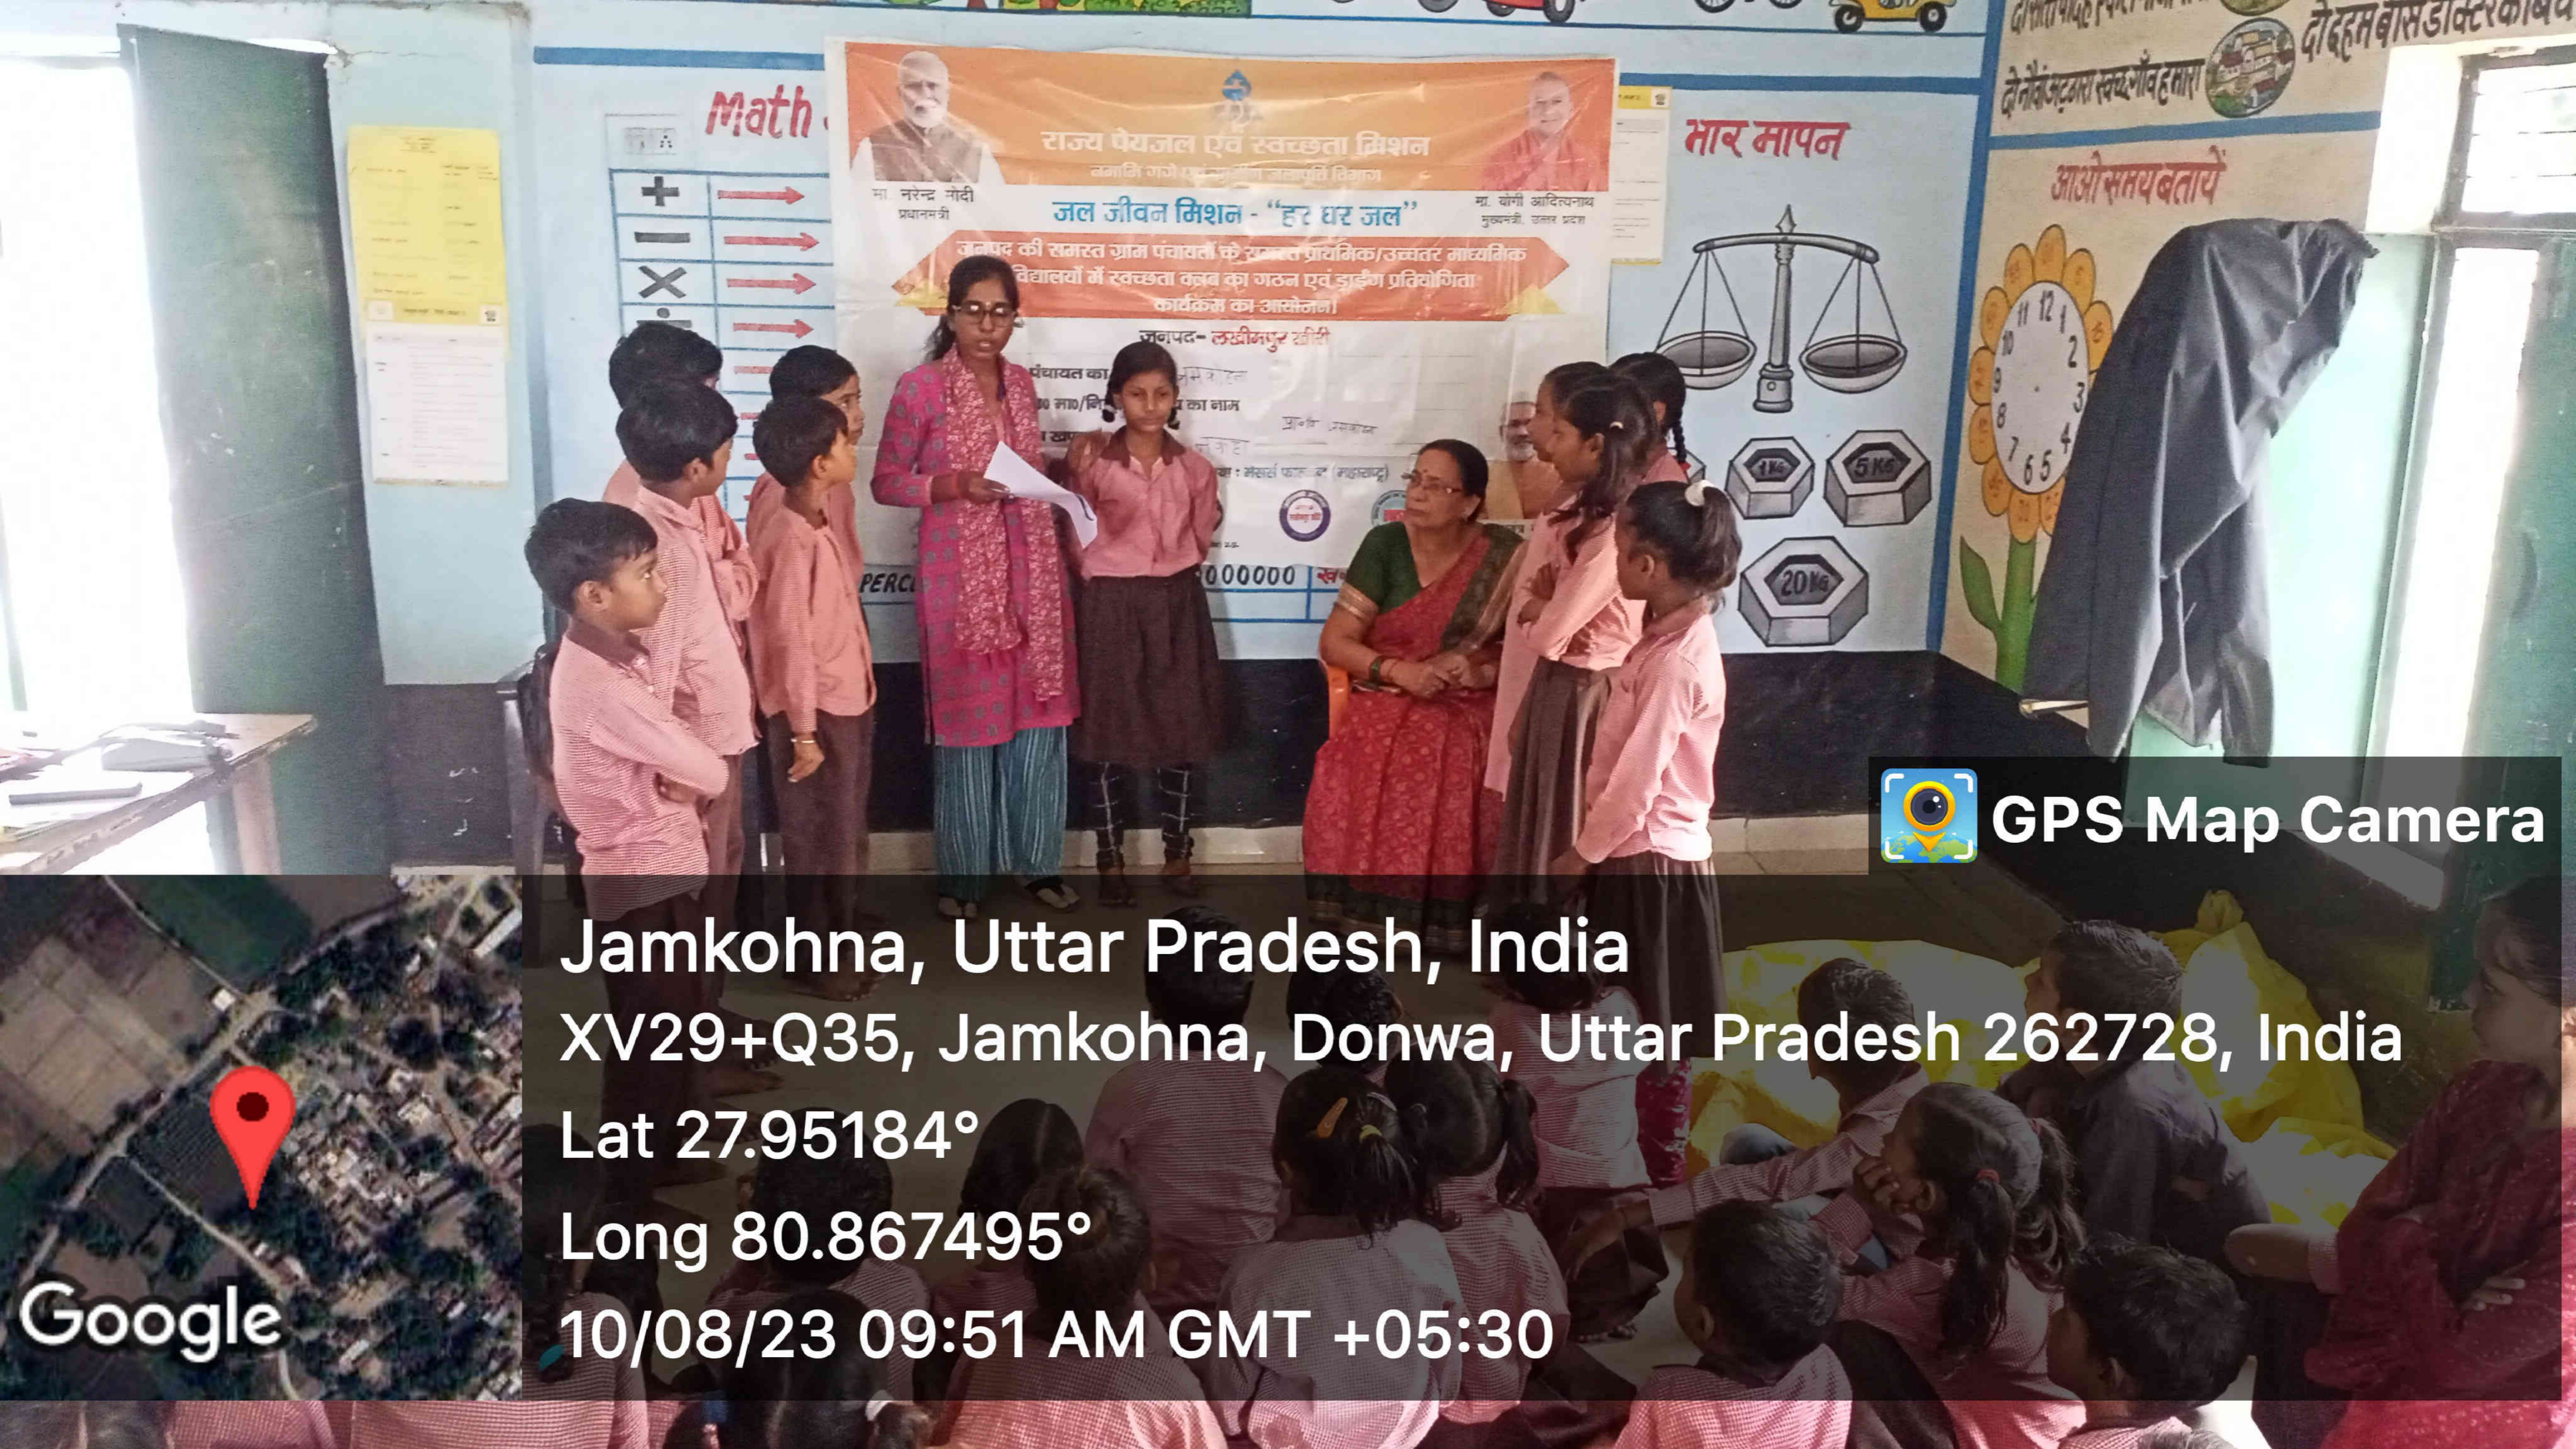

GPS Map Camera

Jamkohna, Uttar Pradesh, India
XV29+Q35, Jamkohna, Donwa, Uttar Pradesh 262728, India
Lat 27.95184°
Long 80.867495°
10/08/23 09:51 AM GMT +05:30

Google