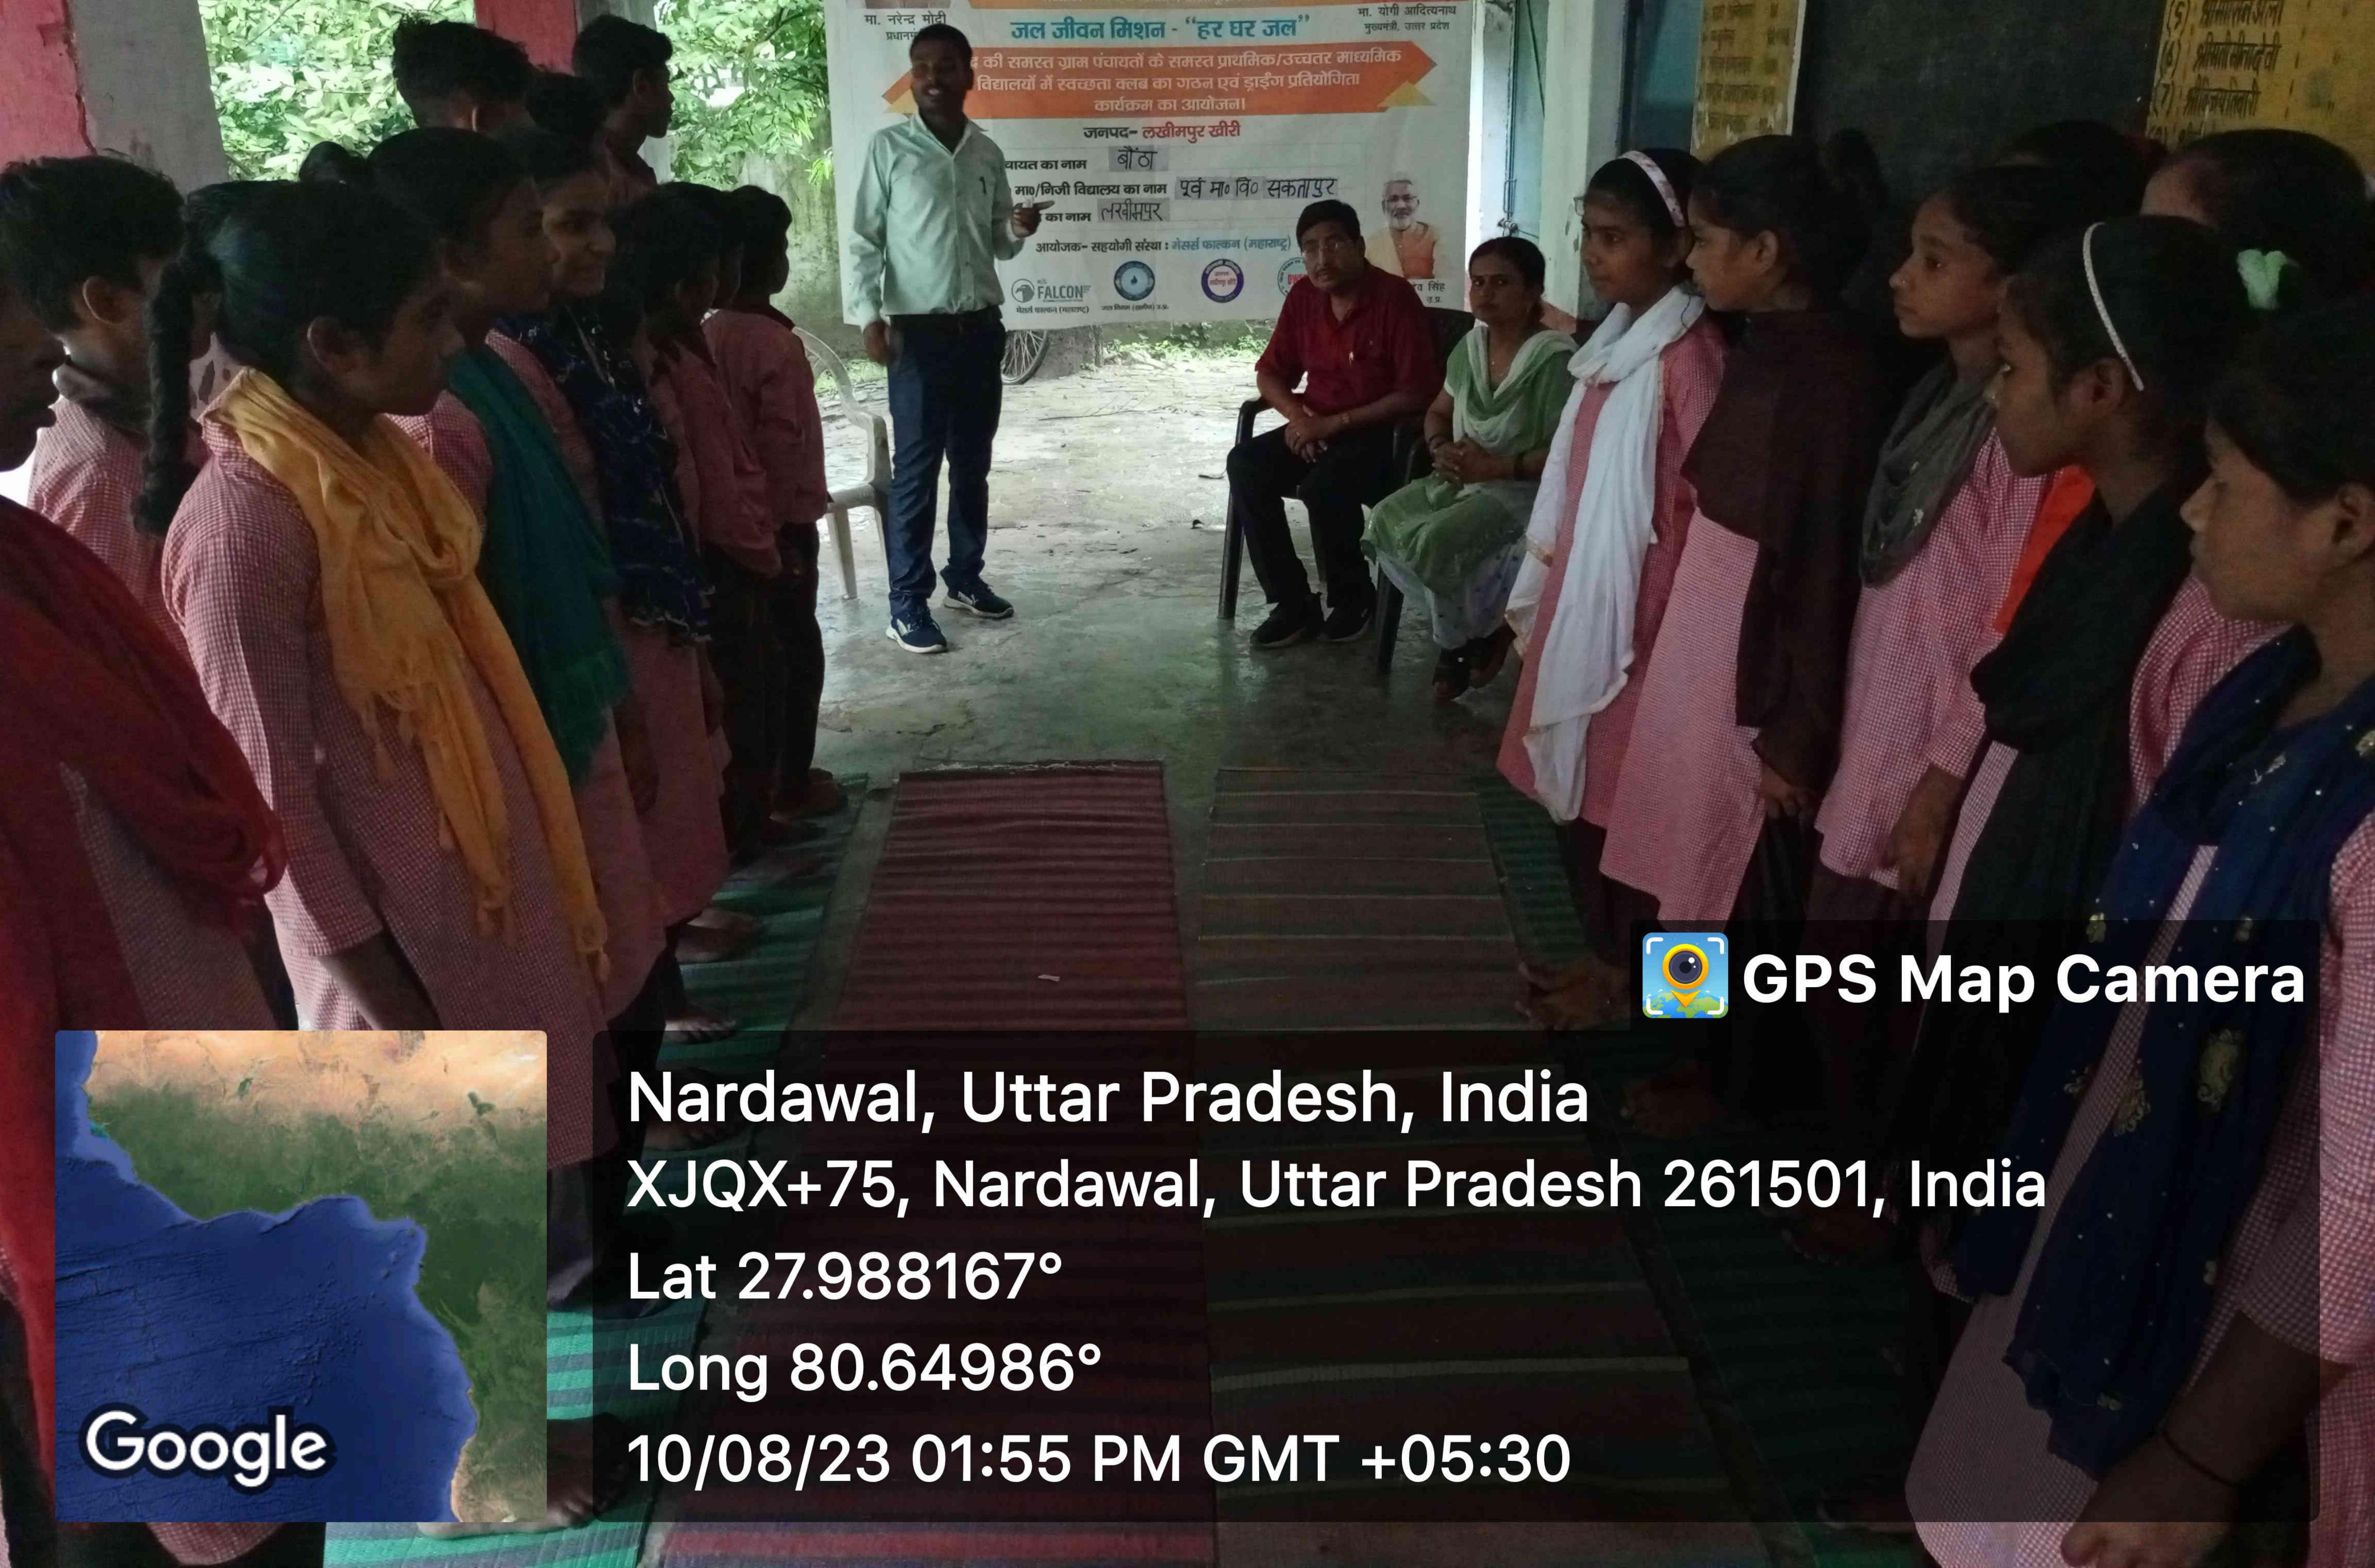

GPS Map Camera