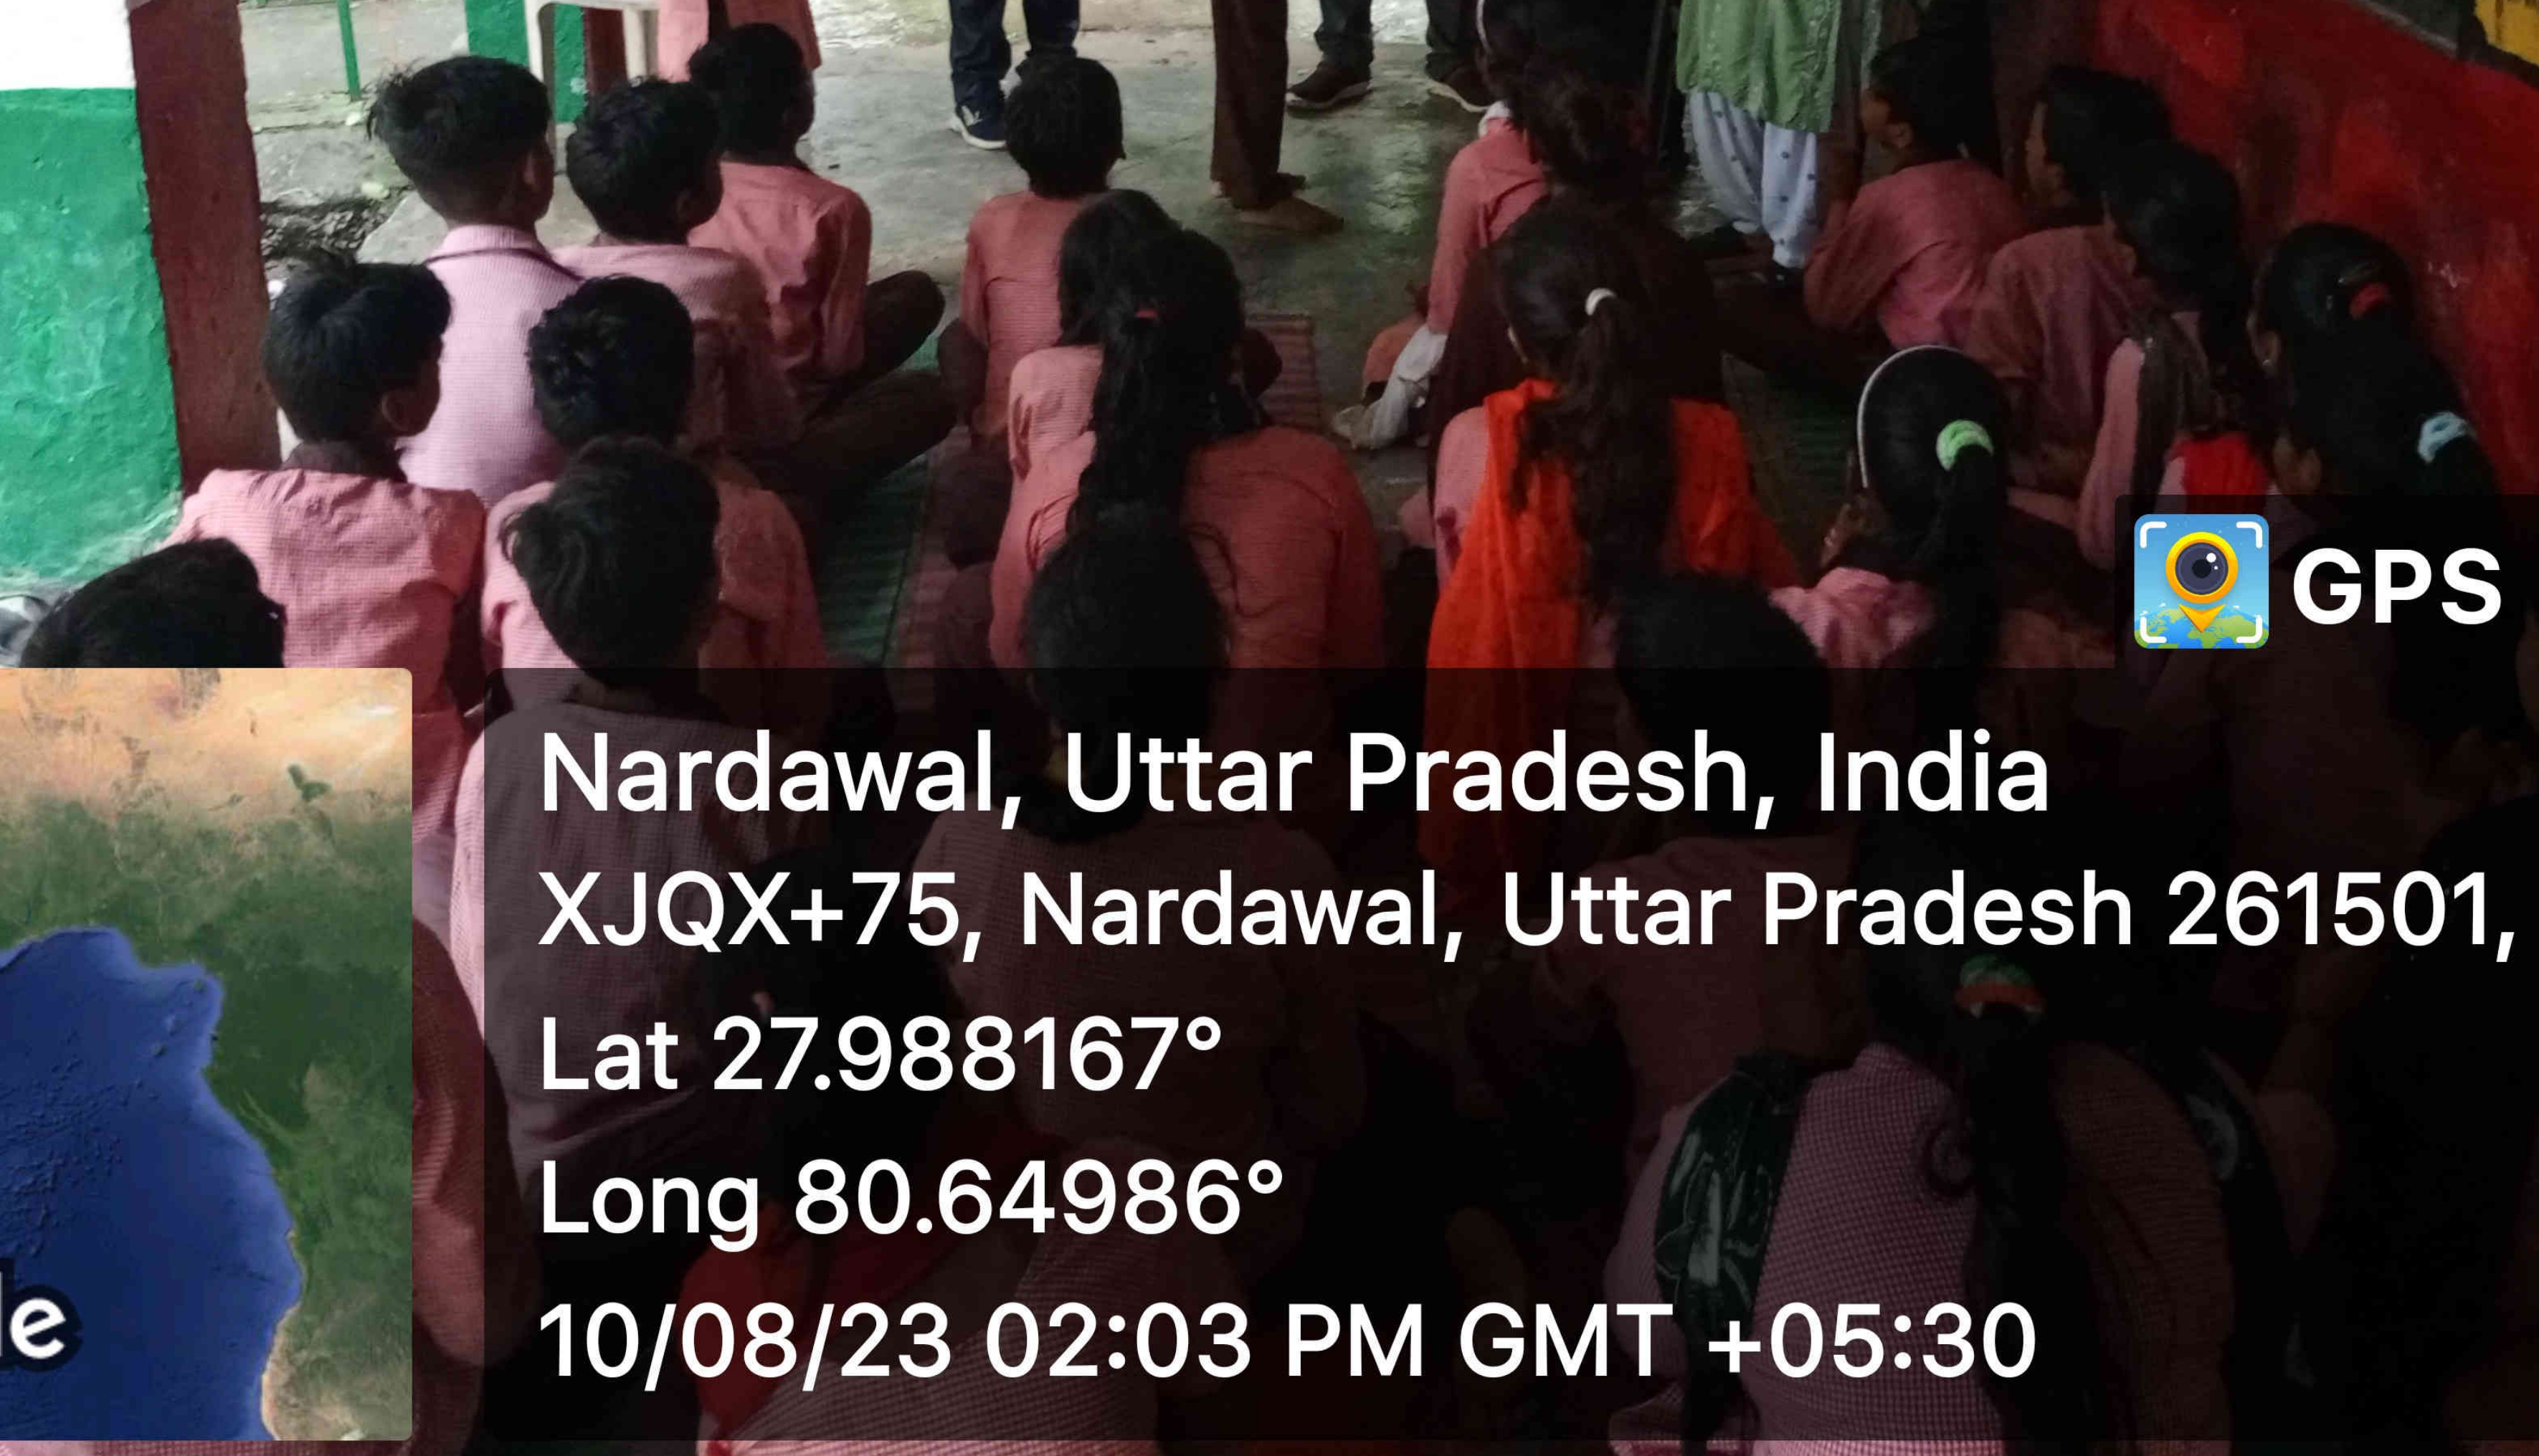

कर्म ही पूजा है

GPS Map Camera