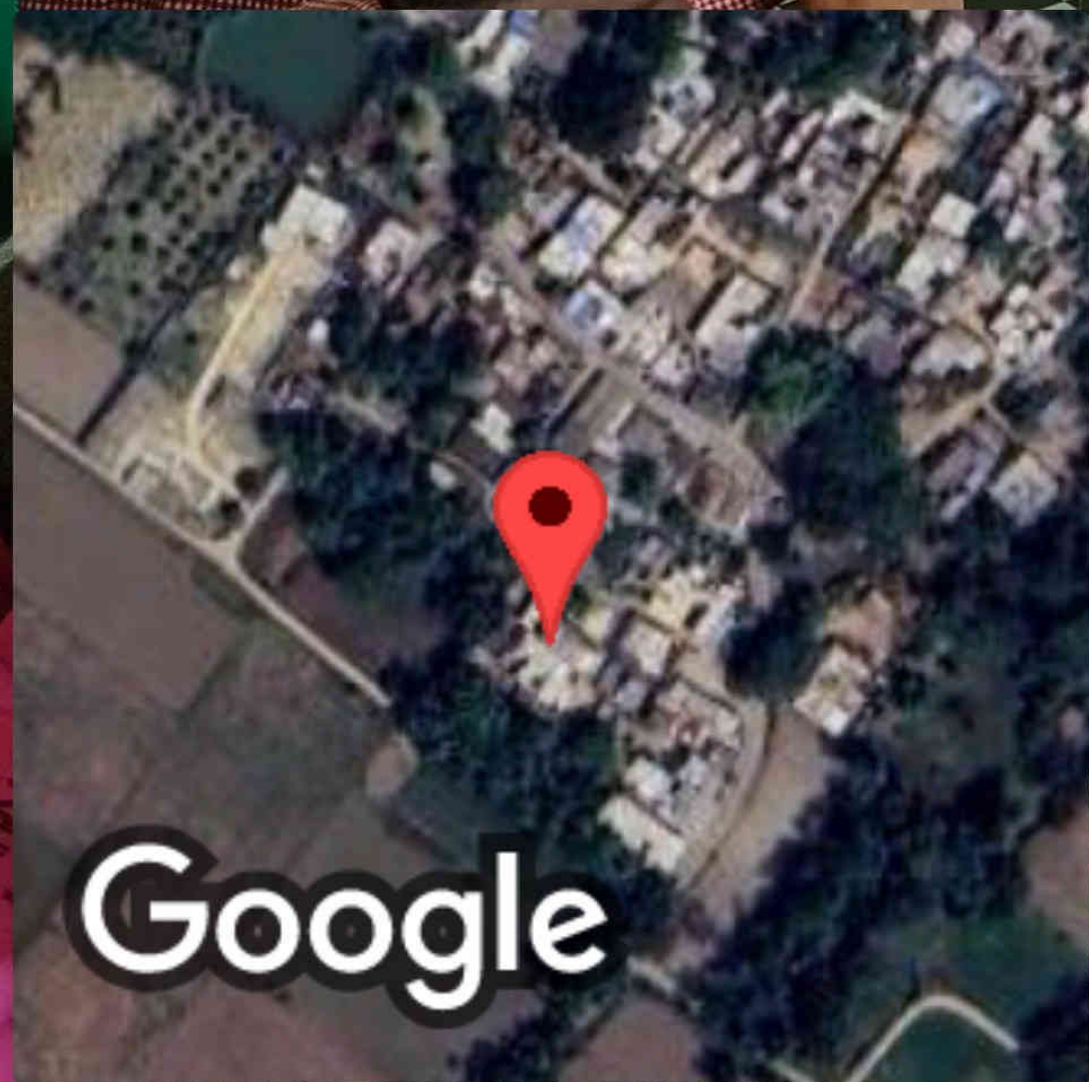

प्रा० वि० मोतीपुर-2 (संवि.)
वि० क्ष० लखीमपुर-खीरी

GPS Map Camera

Google

Motipur, Uttar Pradesh, India
RQX4+CW2, Motipur, Uttar Pradesh 262725, India
Lat 27.849048°
Long 80.756987°
16/08/23 02:20 PM GMT +05:30

विद्यालय में आपका स्वागत है।

प्रा० वि० मोतीपुर-2 (संवि.)
वि० क्ष० लखीमपुर-खीरी

GPS Map Camera

Motipur, Uttar Pradesh, India

RQX4+CW2, Motipur, Uttar Pradesh 262725, India

Lat 27.849048°

Long 80.756987°

16/08/23 02:11 PM GMT +05:30

Google

विद्यालय में आपका स्वागत है।

प्रा० वि० मोतीपुर-2 (संवि.)
वि०क्ष० लखीमपुर-खीरी

GPS Map Camera

Motipur, Uttar Pradesh, India

RQX4+CW2, Motipur, Uttar Pradesh 262725, India

Lat 27.849048°

Long 80.756987°