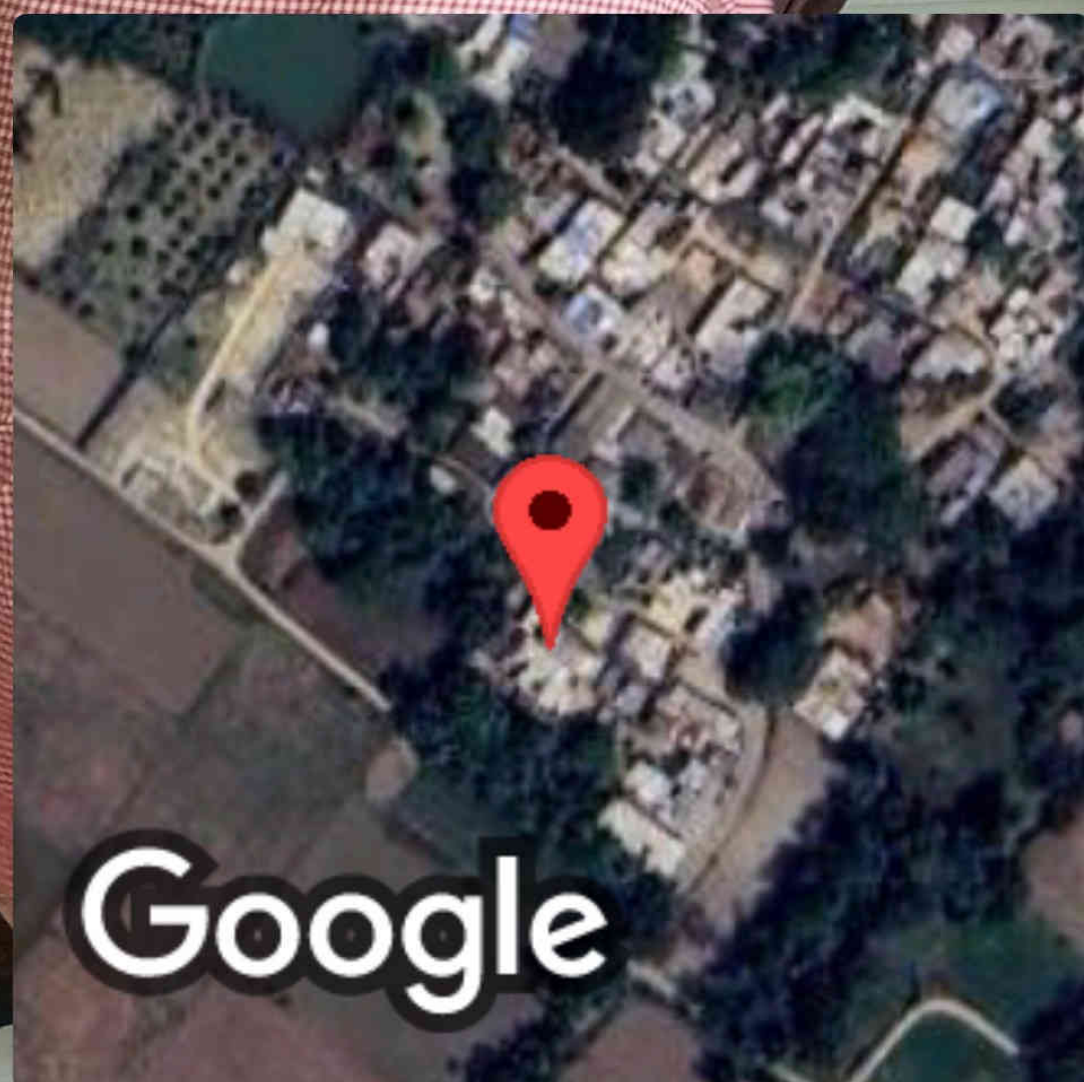

GPS Map Camera

Motipur, Uttar Pradesh, India

RQX4+CW2, Motipur, Uttar Pradesh 262725, India

Lat 27.849048°

Long 80.756987°

16/08/23 02:11 PM GMT +05:30