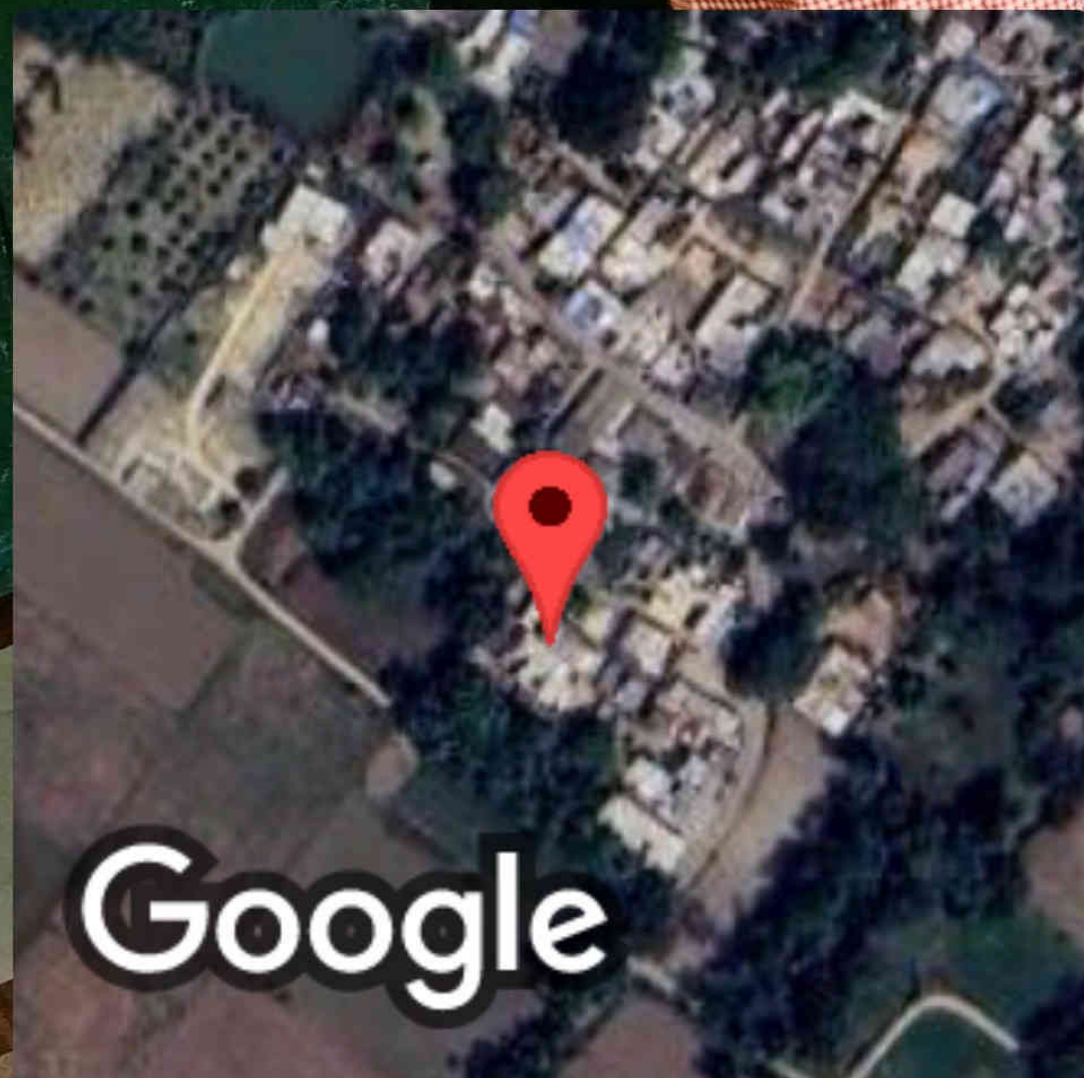

विद्यालय में आपका स्वागत है।

प्रा० वि० मोतीपुर-2 (संवि.)
वि०क्ष० लखीमपुर-खीरी

GPS Map Camera

Motipur, Uttar Pradesh, India

RQX4+CW2, Motipur, Uttar Pradesh 262725, India

Lat 27.849048°

Long 80.756987°

16/08/23 02:20 PM GMT +05:30

Google