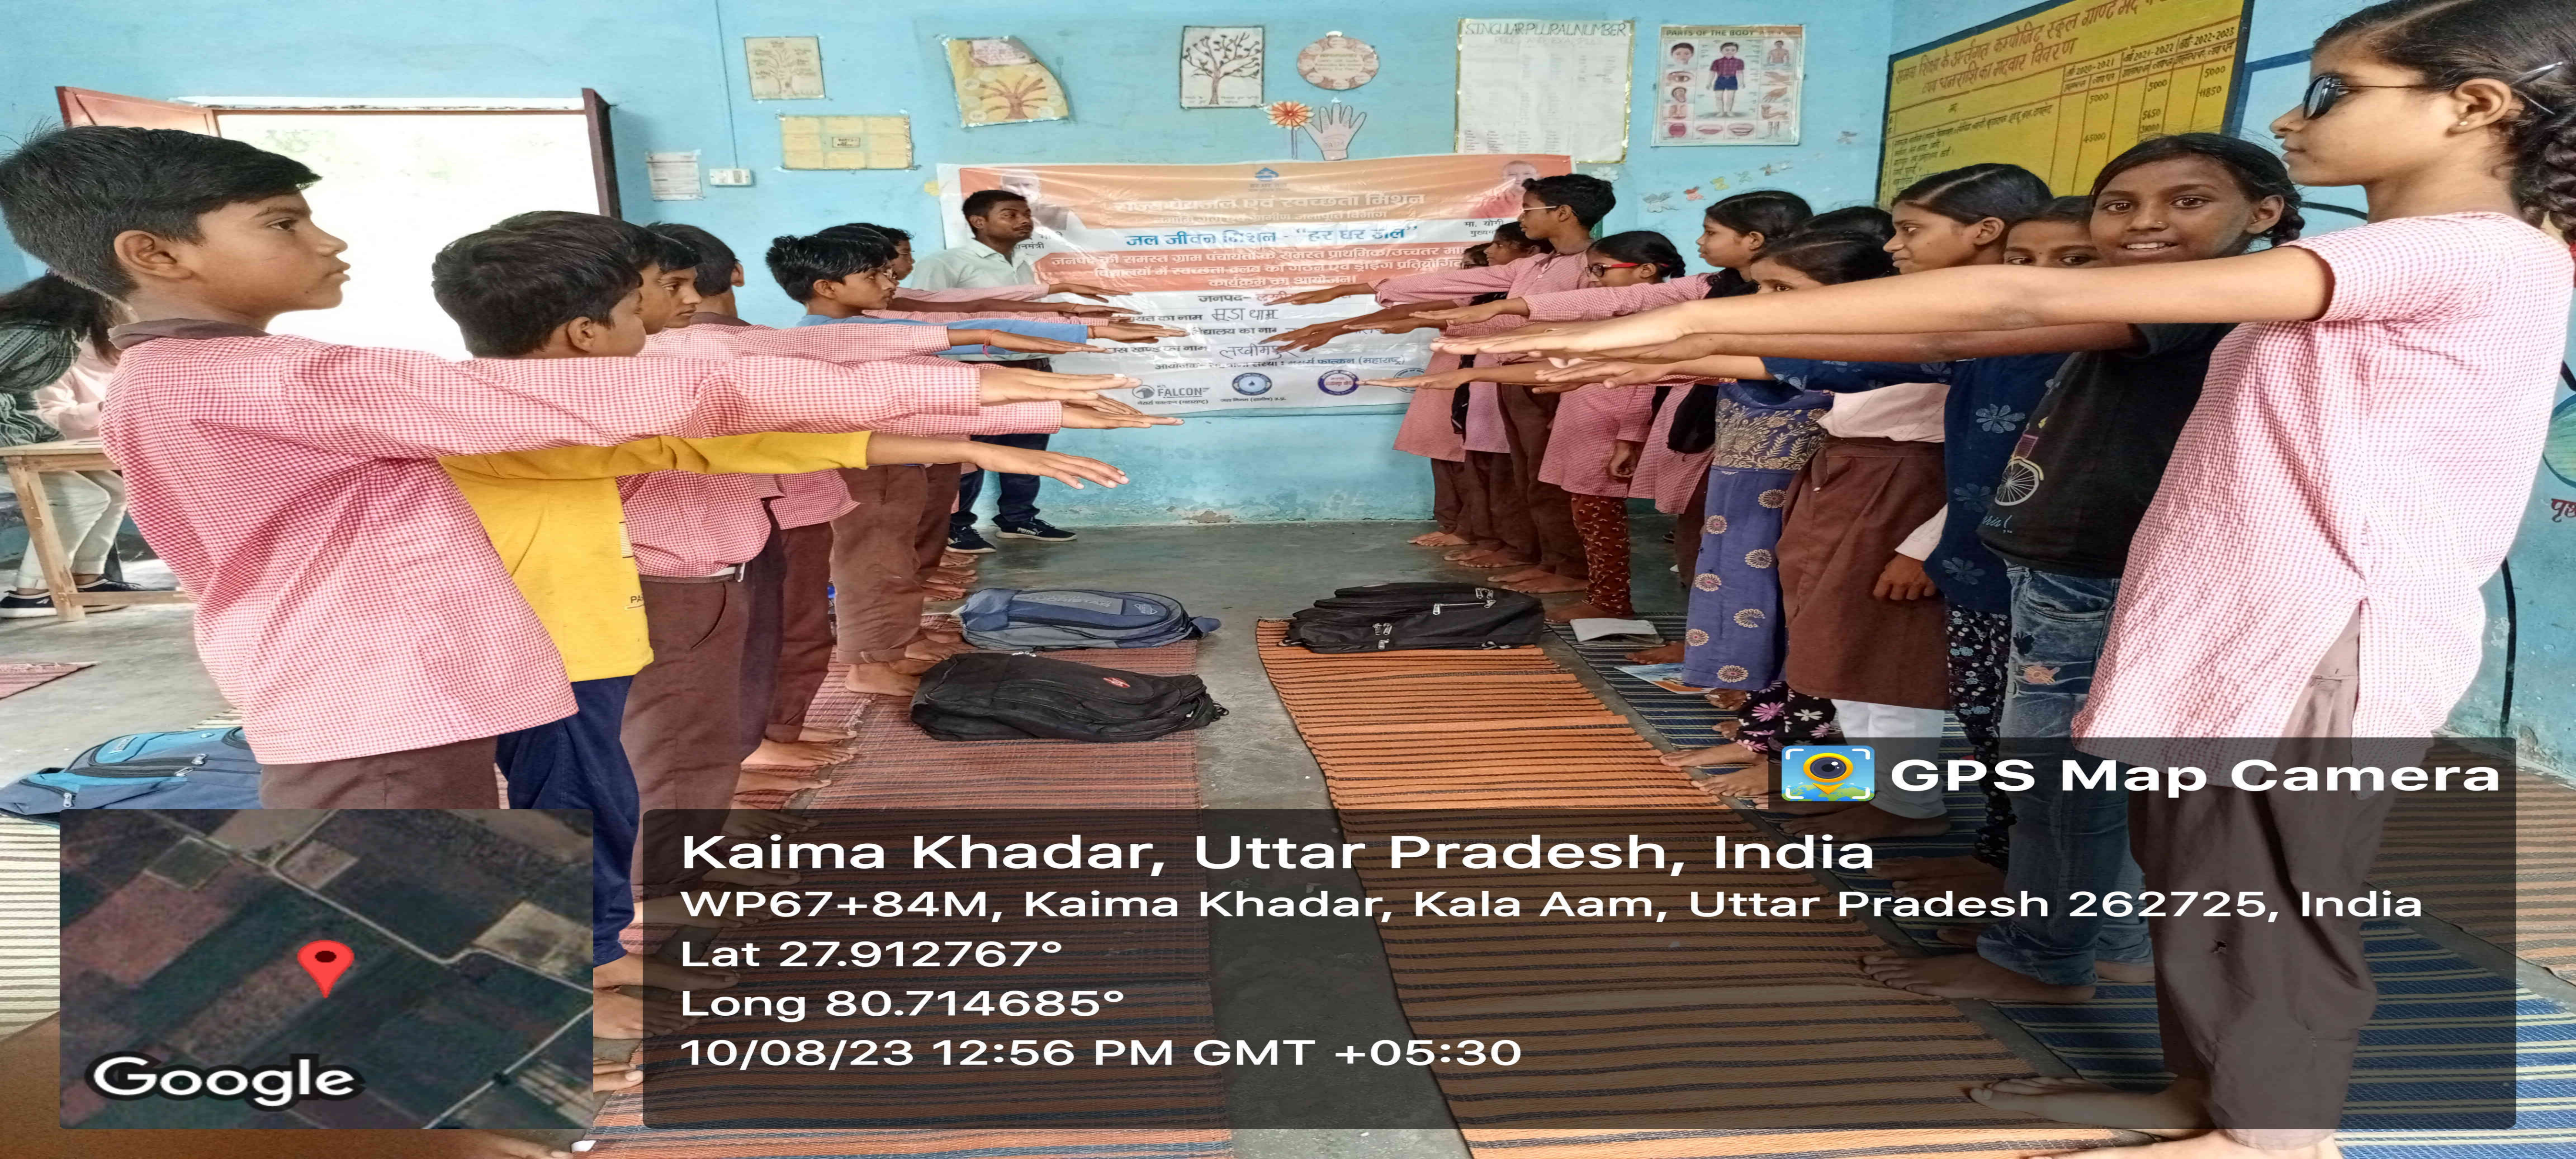

GPS Map Camera

Kaima Khadar, Uttar Pradesh, India

WP67+84M, Kaima Khadar, Kala Aam, Uttar Pradesh 262725, India

Lat 27.912767°

Long 80.714685°

10/08/23 12:56 PM GMT +05:30