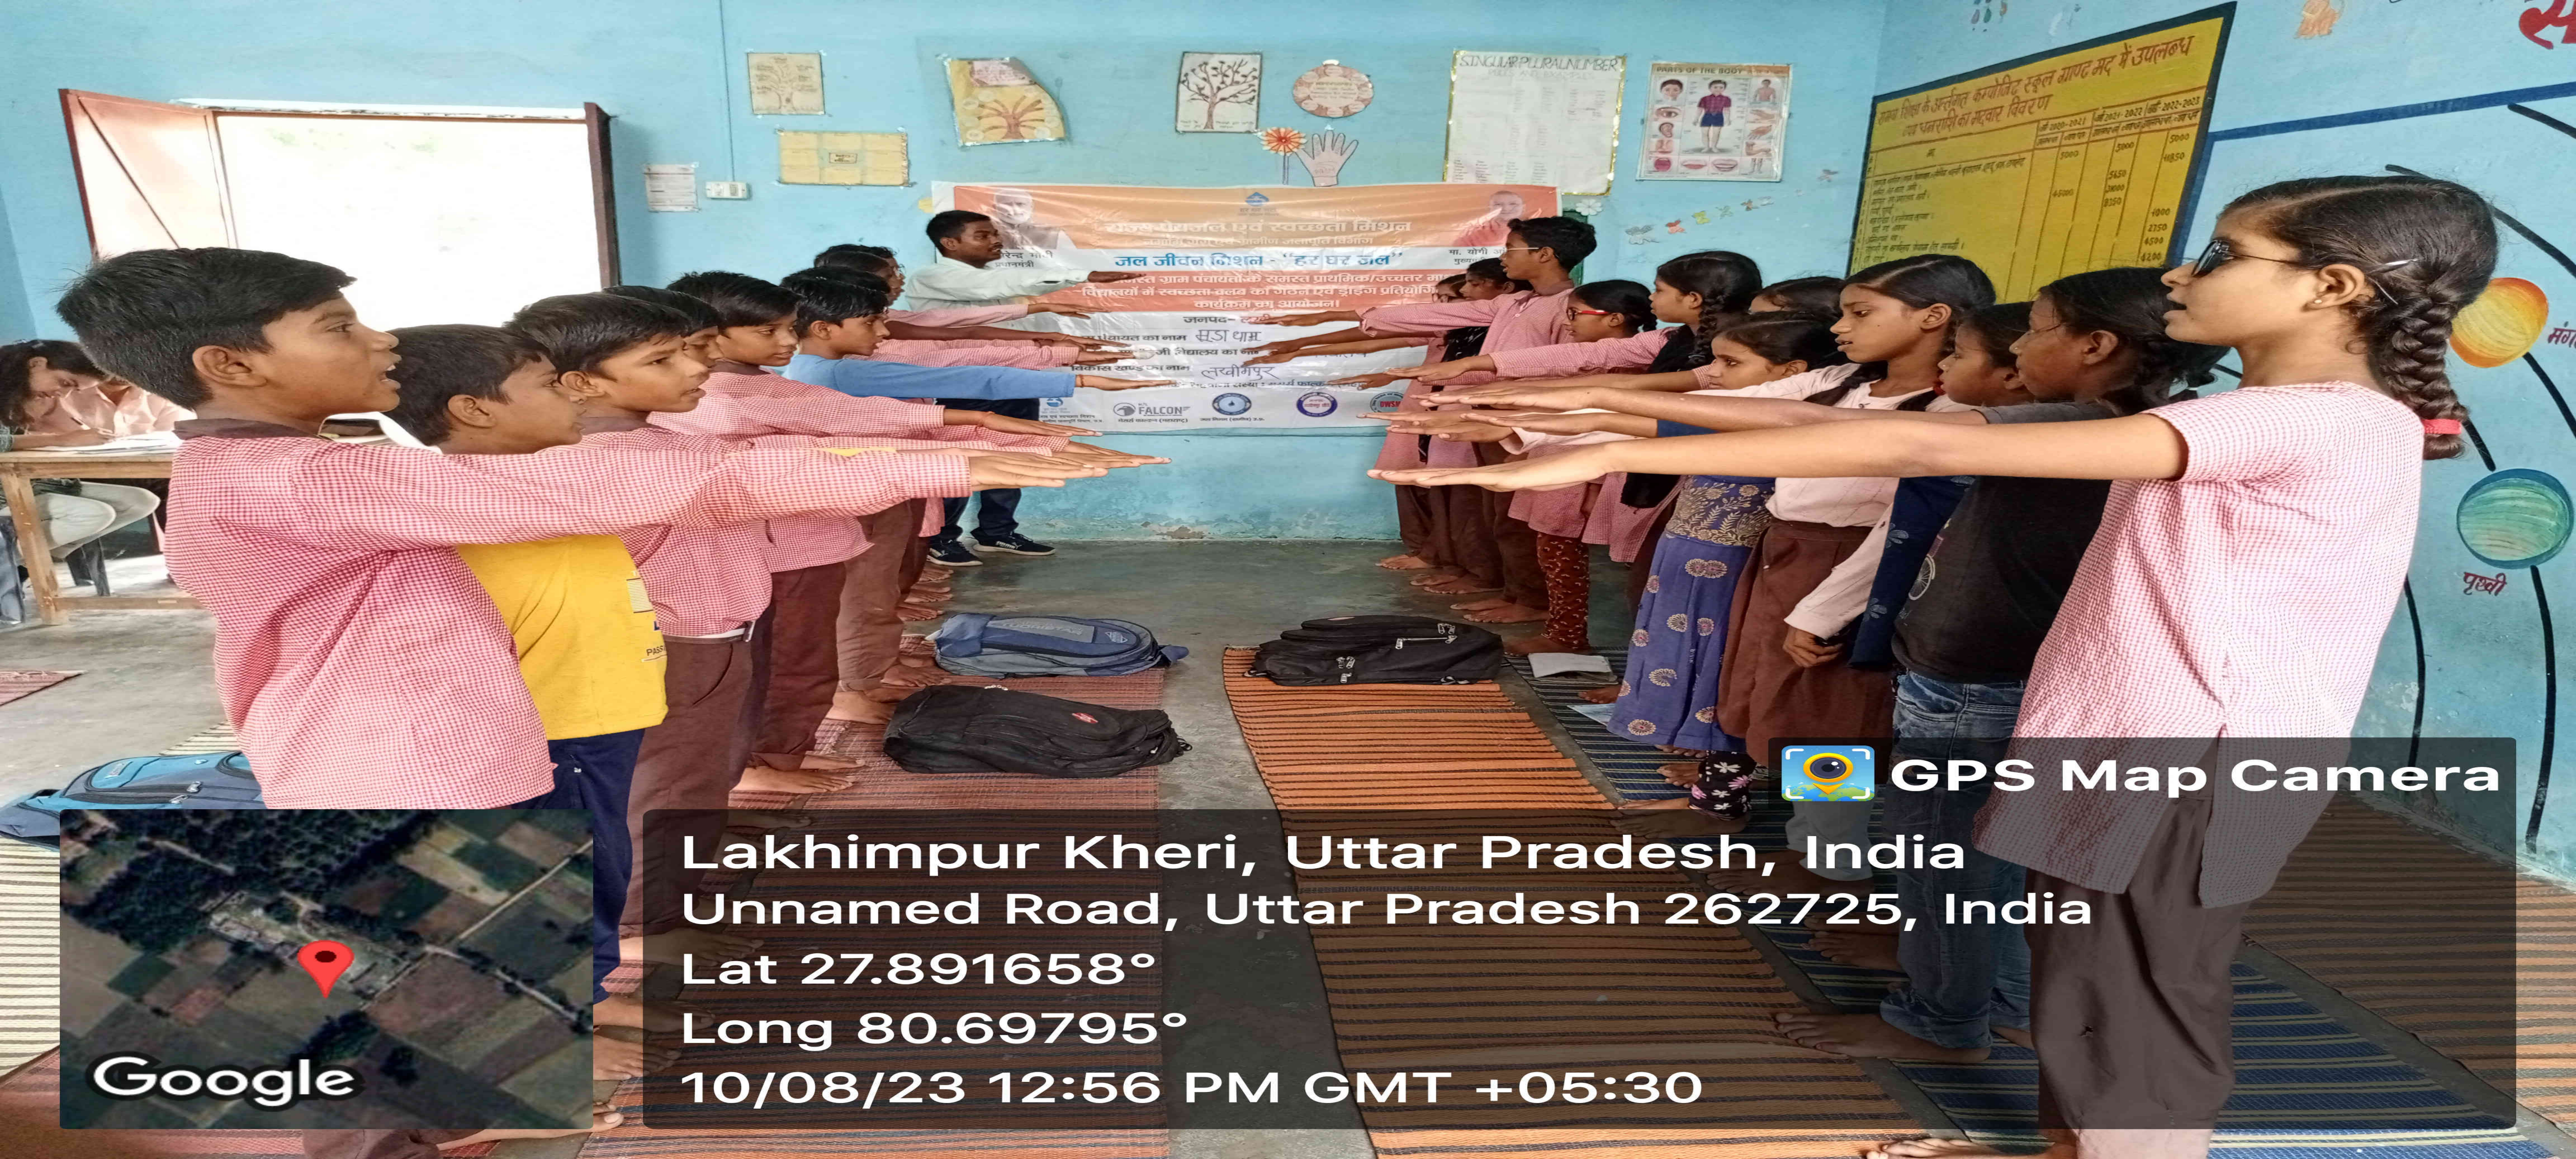

जल जीवन मिशन - "हर घर जल"
जल जीवन मिशन - "हर घर जल"
जल जीवन मिशन - "हर घर जल"

वर्ष	2020-2021	2021-2022	2022-2023
कुल राशि	5000	5000	5000
उपलब्ध राशि	4500	5650	1000
अवशेष राशि	500	3000	2750
कुल राशि	5000	8550	4500
उपलब्ध राशि	4500	8550	4200
अवशेष राशि	500	0	300

GPS Map Camera

Lakhimpur Kheri, Uttar Pradesh, India
Unnamed Road, Uttar Pradesh 262725, India
Lat 27.891658°
Long 80.69795°
10/08/23 12:56 PM GMT +05:30